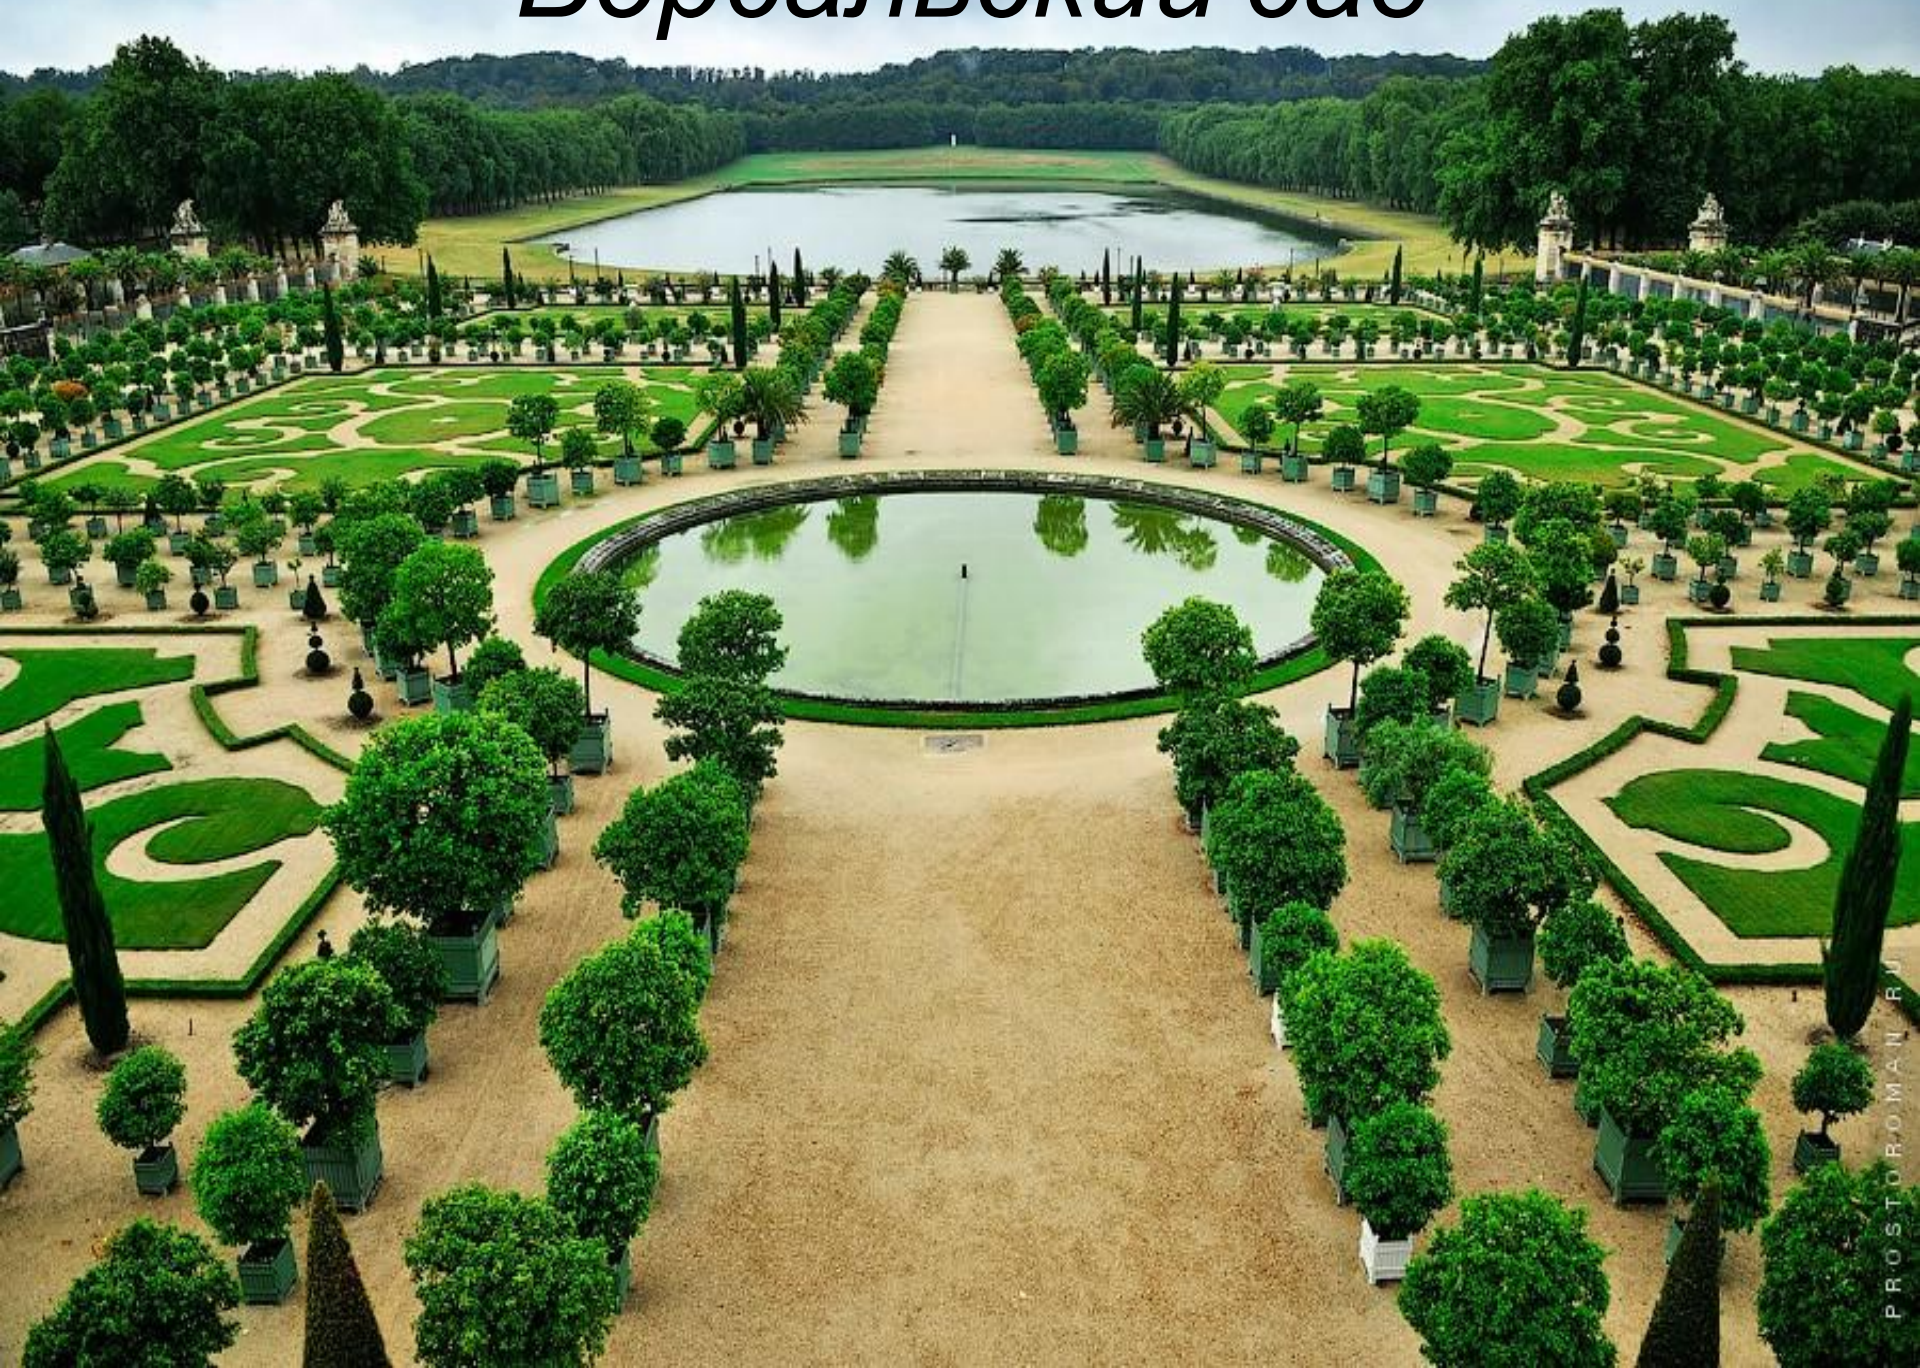

Франция

Я

Т р и у м ф а л ь н а я а р к а

Елисейские поля

Версальский дворец

Версальский сад

Лувр

Гранд-опера

Дисней ленд

Замок

Ланжэ

Мост Бир-Хакейм

Эйфелева башня

Нотр-Дам де Пари

Церковь Святого Августина

Нормандия

Замок Фонтенбло

Французские
Альпы

Musee D'orsay

Виадук Мийо

La Defen se

Стена любви

A wall covered in multilingual love messages. The text is written in various languages and scripts, including Latin, English, French, Spanish, Italian, German, Russian, Chinese, Hindi, and many others. Some visible phrases include:

- Ich bin bei dir
- Ich liebe dich
- Amari EREHMIA
- Ndi ari funa
- 我 (I)
- 愛 (Love)
- 你 (You)
- I tanguika
- Ti Voglio bene
- Te dua
- Tebe lubuju

LA SAMARITAINE

A photograph of the Eiffel Tower in Paris, France, illuminated at night. The tower is lit with warm yellow lights, standing out against a dark, purple, and pinkish twilight sky. The base of the tower is visible, with some lights and structures. The foreground shows dark silhouettes of trees and some streetlights. The text "Bienvenue en France" is overlaid in a white, elegant script font across the middle of the image.