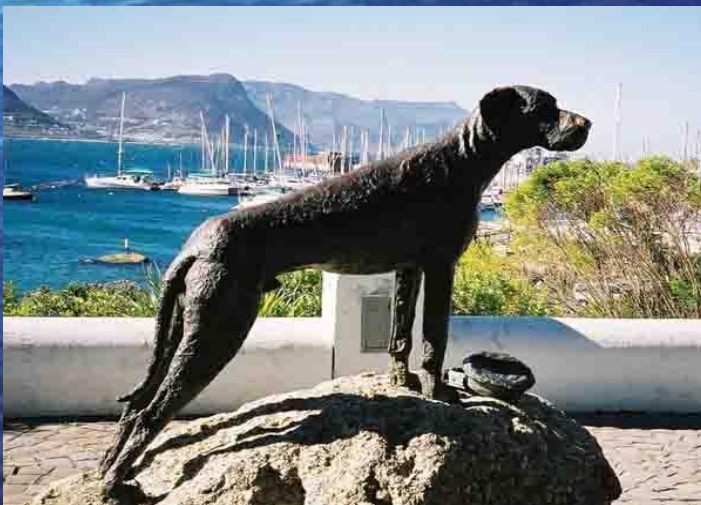

## "Памятник преданности"

Собака сенбернар- во время снежных заносов спасла 40 человек.

Собака поводырь

Верный пес – который 14 лет приходил встречать своего хозяина, который умер на войне.