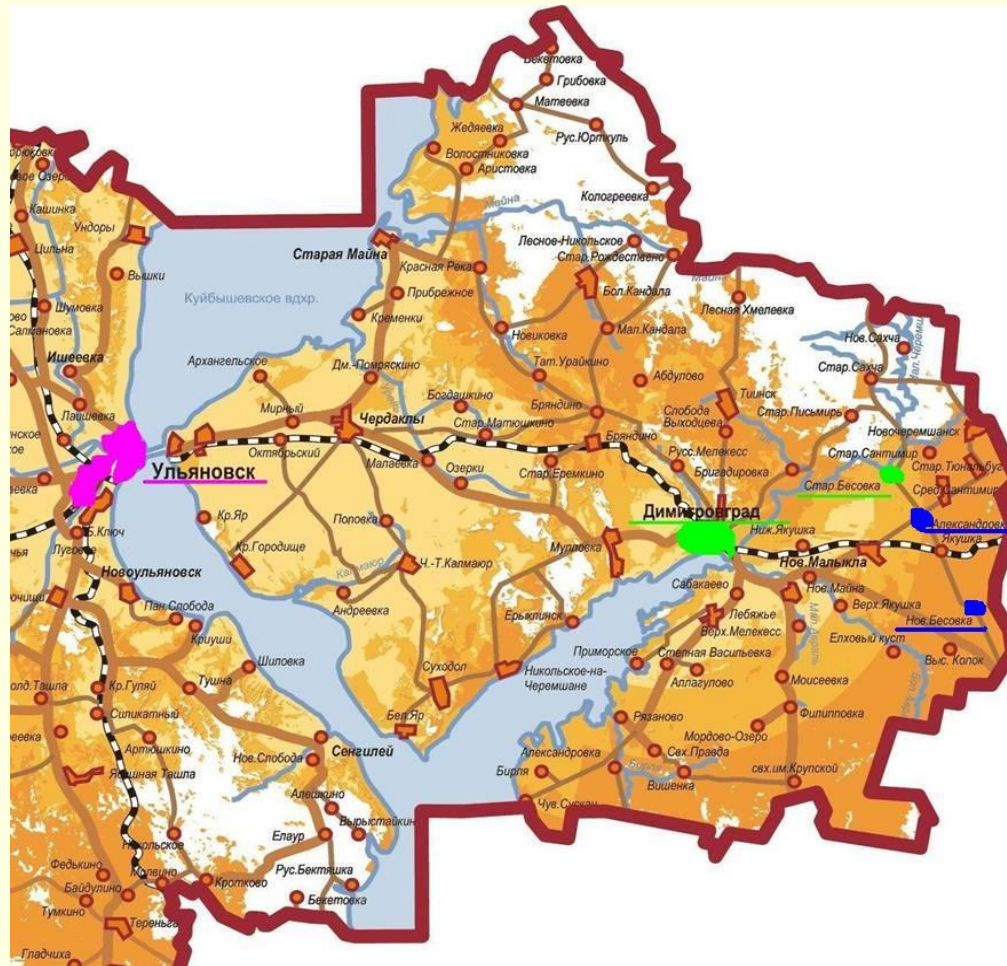

# *Изустная среда мордовского села*

# Село Старая Бесовка на карте Ульяновской области

■ Старая Бесовка была основана между  
1730-1735гг.

---

# Запомним!

---

- **Веле** – село
- **Ташто** – старый
- **Пе** – улица
- **Ало** – низ
- **Вере** – верх
- **Пиче** – сосна
- **Калмо ланго** – кладбище
- **Эрьке** – озеро
- **Од** – новый
- **Бобот** – пугало
- **Бобкат** - бобы