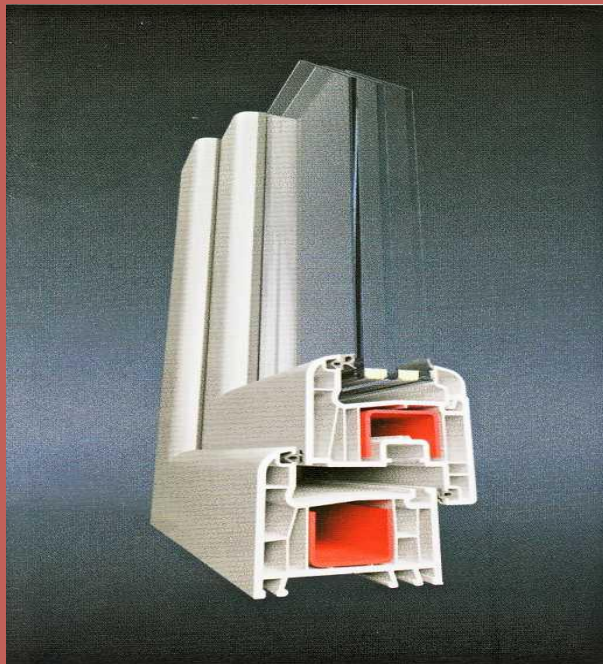

Многие деревянные изделия заменяют
пластмассовыми изделиями или
металлопластиковыми

- К примеру - оконные, дверные
  блоки, плинтус, наличник,
  подоконные доски, облицовочная
  рейка.