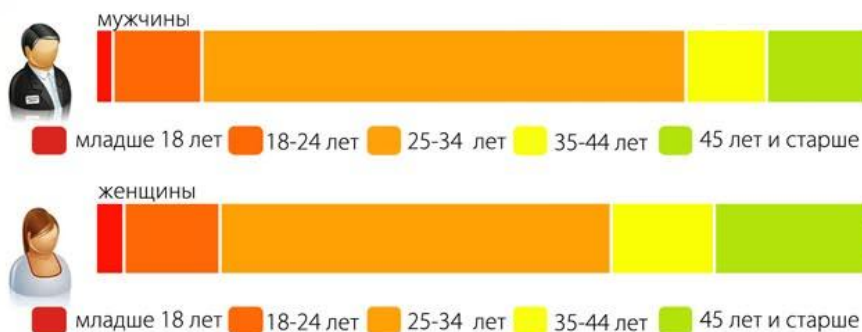

Посетители портала: пол и возраст

Посещаемость портала

Gid-home.ru это тематический ресурс, а значит трафик посещений портала преимущественно целевой и качественный. Посетители портала заинтересованы в той информации, которую предоставляет сайт и, скорее всего, совершат определенные действия. Количество посетителей на нашем портале неизменно растет, среди которых самая активная часть населения от 25 до 44 лет.

Если говорить о конкретных цифрах, то наш портал посещают в среднем

6000
человек в месяц

ПОЛОВОЗРОСТНАЯ СТРУКТУРА ПОСЕТИТЕЛЕЙ ПОРТАЛА

График составлен согласно данным независимых счетчиков «Яндекс.Метрика» и «Google Analytics»