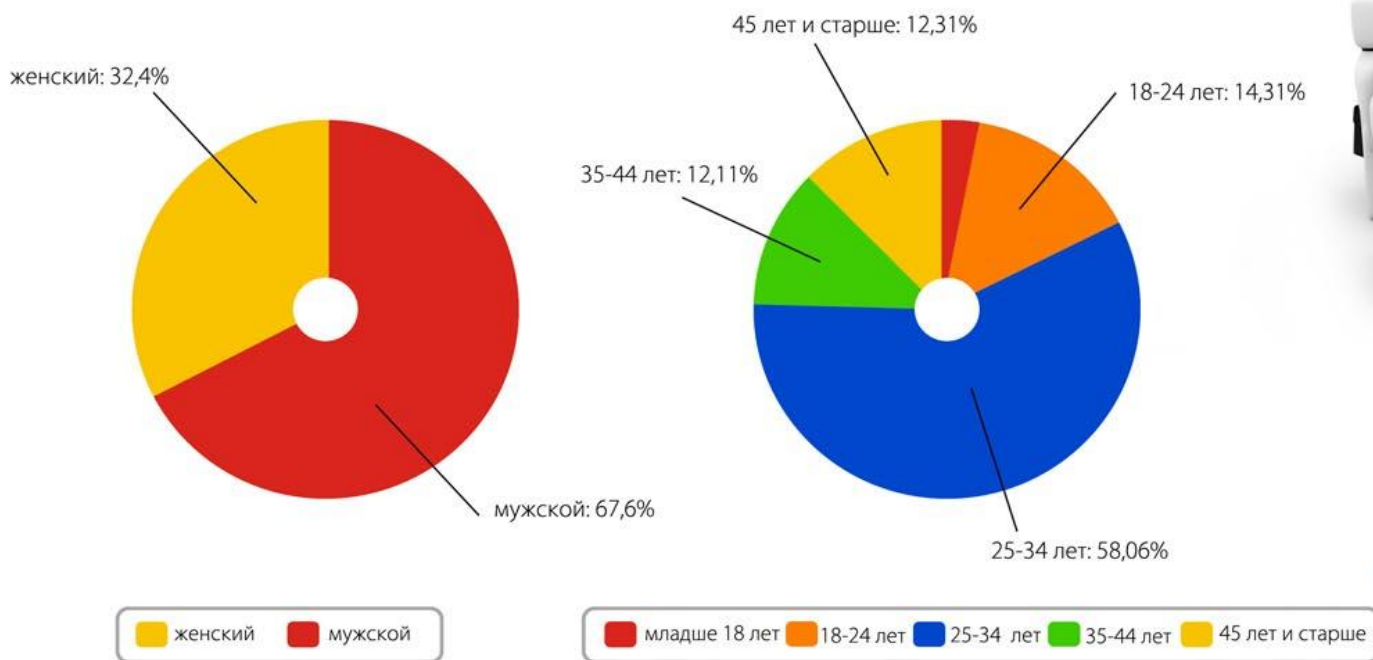

разные услуги

услуги B2B

Аудитория портала - это профессионалы строительного бизнеса: руководители, менеджеры, индивидуальные предприниматели, а также простые потребители строительной продукции и услуг.

Посетители портала: пол и возраст

Посещаемость портала

Gid-home.ru это тематический ресурс, а значит трафик посещений портала преимущественно целевой и качественный. Посетители портала заинтересованы в той информации, которую предоставляет сайт и, скорее всего, совершат определенные действия. Количество посетителей на нашем портале неизменно растет, среди которых самая активная часть населения от 25 до 44 лет.

Если говорить о конкретных цифрах, то наш портал посещают в среднем

6000
человек в месяц

ПОЛОВОЗРОСТНАЯ СТРУКТУРА ПОСЕТИТЕЛЕЙ ПОРТАЛА

График составлен согласно данным независимых счетчиков «Яндекс.Метрика» и «Google Analytics»