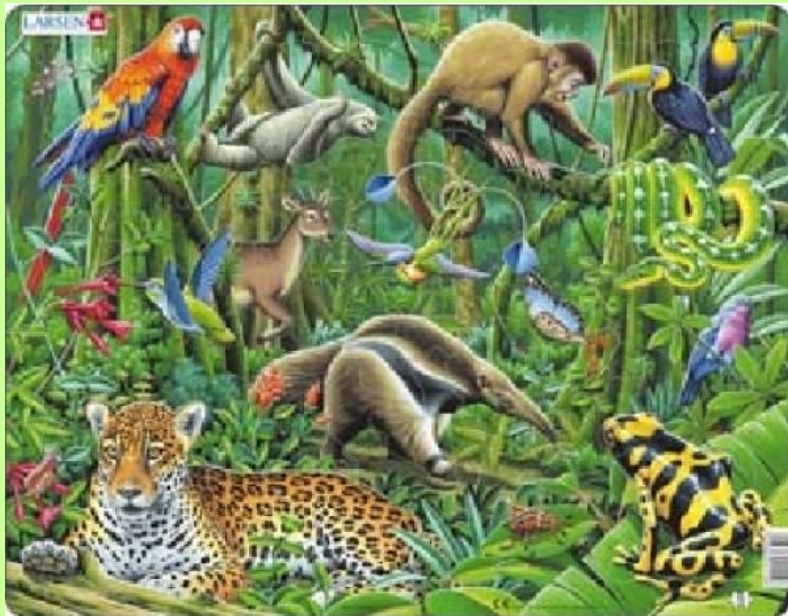

Растения тропического

леса

Влажный тропический лес — многоярусный, вечнозеленый, чрезвычайно богатый по количеству видов растений. Деревья верхнего яруса поднимаются до 80—100 м высоты. Здесь растут и самые длинные наземные растения — пальмы-лианы (ротанги), тянущиеся на 300—400 м.

Животные тропического леса.

Среди тропических животных встречаются как грозные хищники (например, пума), так и совершенно безопасные грызуны или ящерицы. В экваториальных лесах летают цветные попугаи и гигантские бабочки, на листьях притаились крупные пауки, на лианах раскачиваются мартышки, а на ветвях деревьев разлеглись грозные хищники из семейства кошачьих.