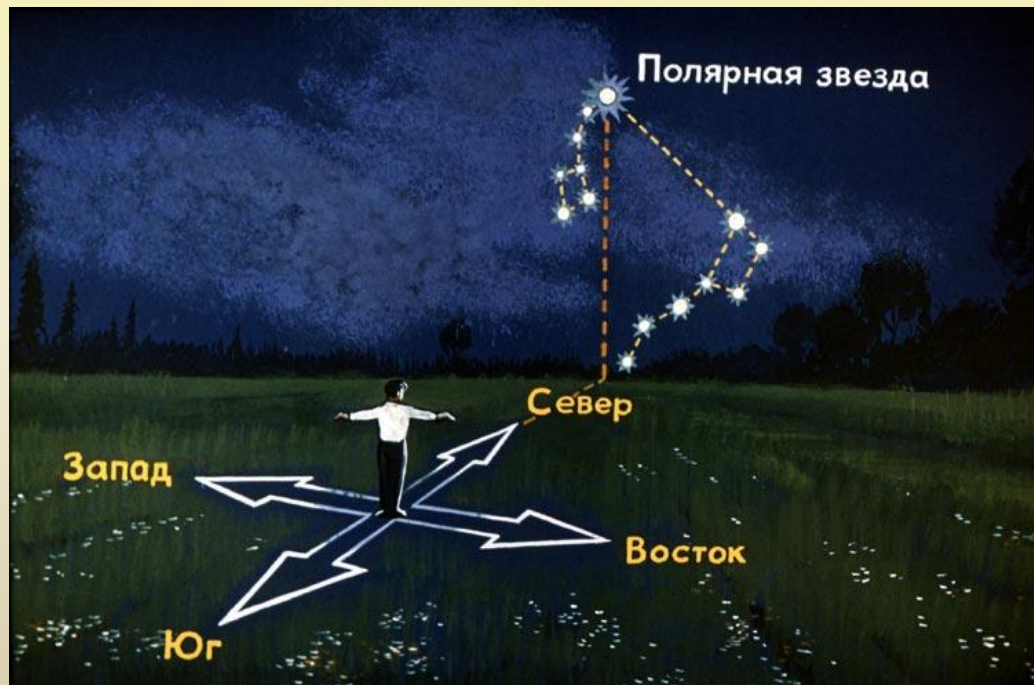

Ориентирование по звездам

Чаще ориентируются по Полярной звезде. Она находится на севере. Станем лицом к Полярной звезде, впереди будет север.