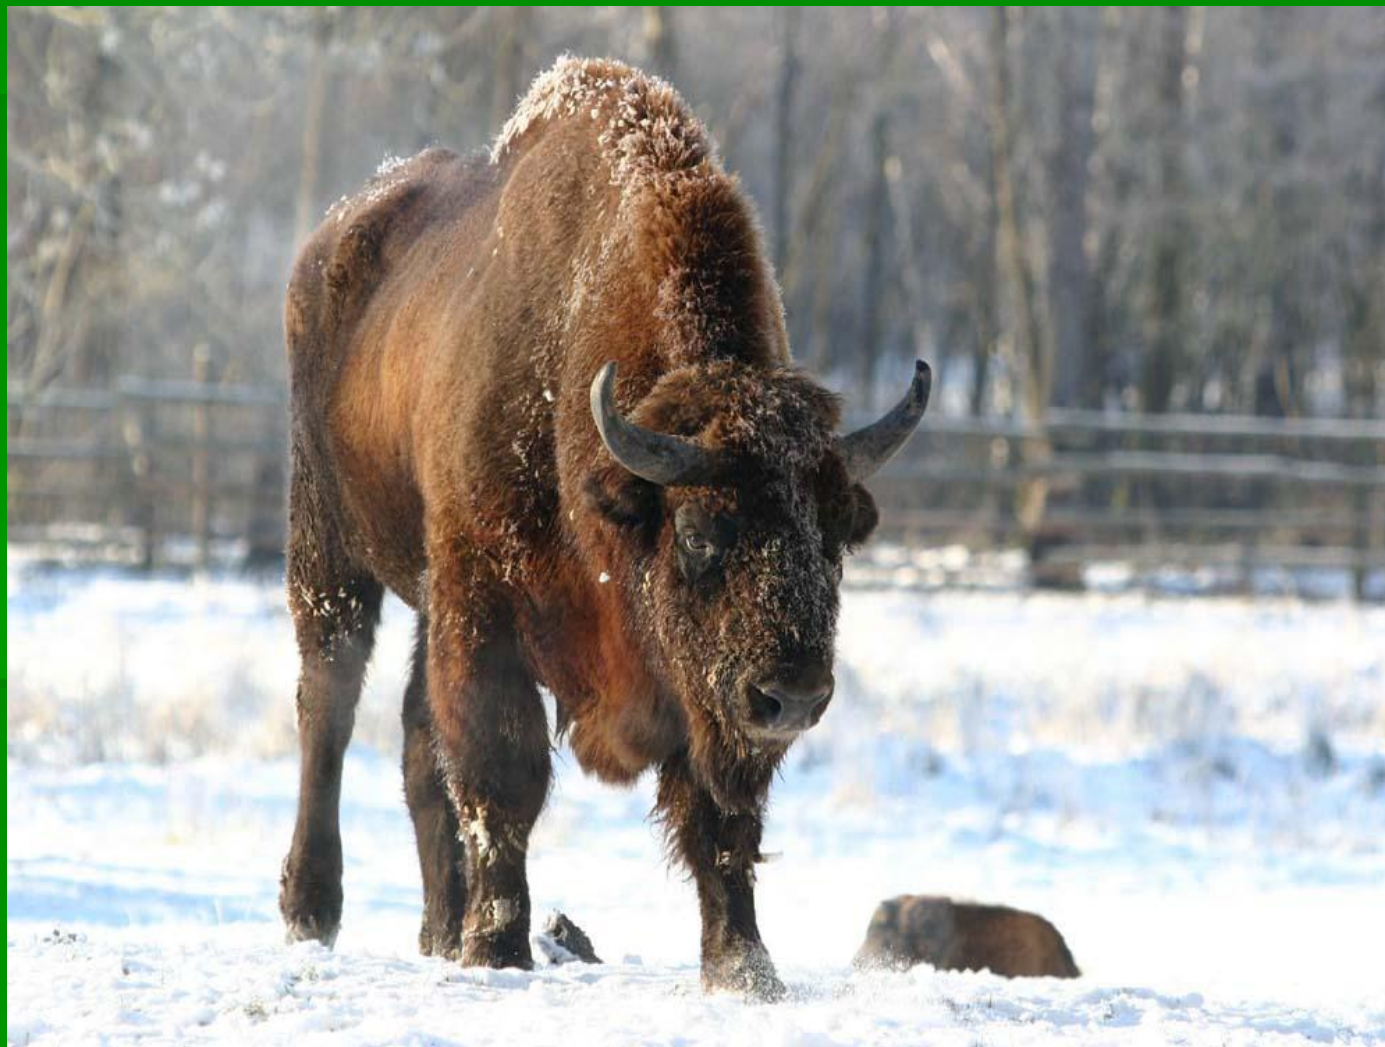

ЖИВОТНЫЕ

ЛЕСНОЙ ЗОНЫ

ТРАВОЯДНЫЕ

ЛОСЬ – самое крупное животное лесов

Photo © Igor Byshnev

КОСУЛИ

ОЛЕНИ

МАРАЛЫ

БУРУНДУКИ

ЗАЙЦЫ

(c) Belchanty

Заяц русак – *Lepus europaeus*

ЗУБРЫ

ВСЕЯДНЫЕ

БУРЫЙ МЕДВЕДЬ

ЧЁРНЫЙ МЕДВЕДЬ занесён в Красную книгу

Бурый медведь (лат. *Ursus*
arctos) — хищное
млекопитающее семейства
медвежьих; один из самых
крупных и опасных наземных
хищников.

ХИЩНИКИ

ВОЛКИ

ЛИСИЦА

HQCITY.COM | HQCITY.RU © Celebrity.Erotic.HQ photo. Wallpapers.