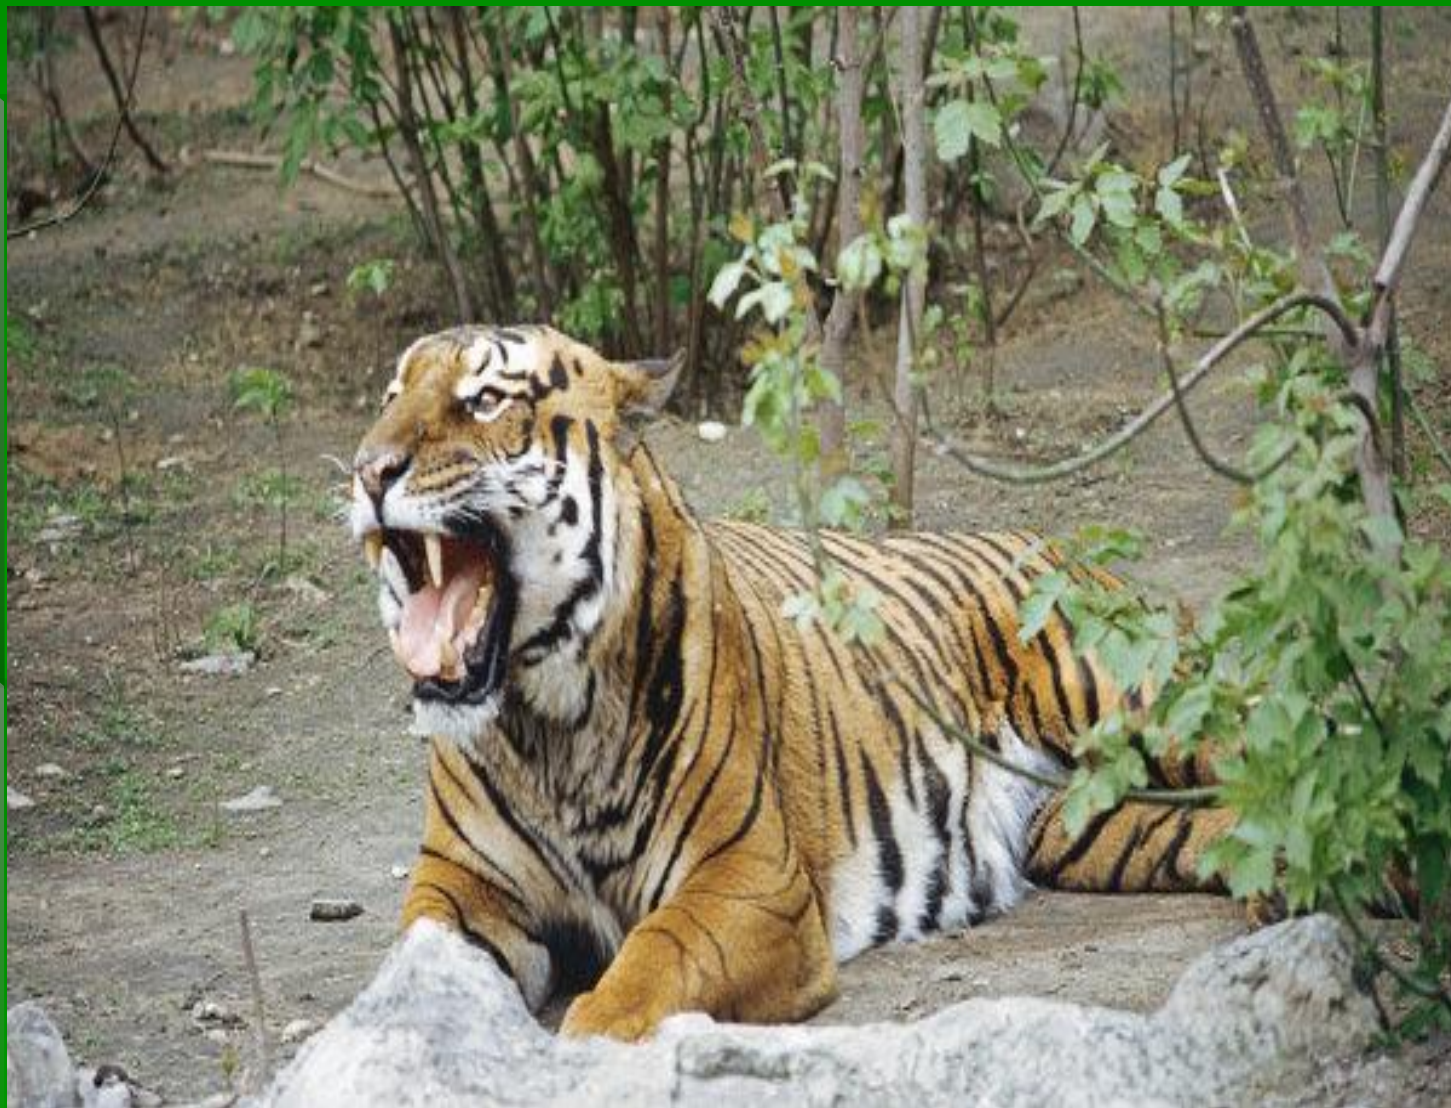

УССУРИЙСКИЙ ТИГР