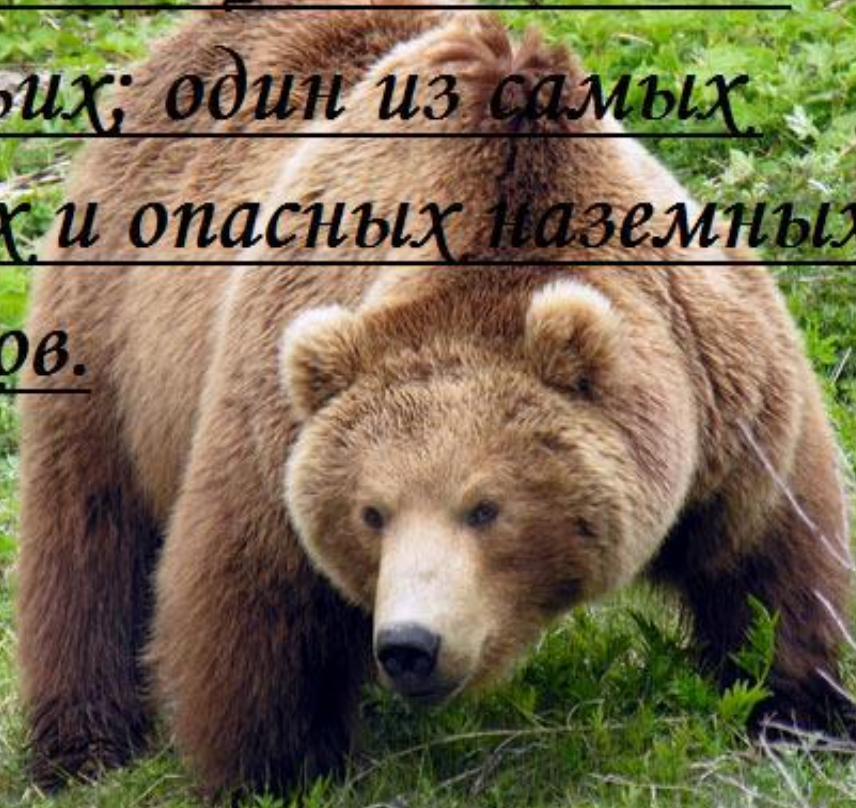

ЖИВОТНЫЕ

ЛЕСНОЙ ЗОНЫ

ТРАВОЯДНЫЕ

ЛОСЬ – самое крупное животное лесов

Photo © Igor Byshnev

КОСУЛИ

ОЛЕНИ

МАРАЛЫ

БУРУНДУКИ

ЗАЙЦЫ

(c) Belchanty

Заяц русак – *Lepus europaeus*

ЗУБРЫ

ВСЕЯДНЫЕ

БУРЫЙ МЕДВЕДЬ

ЧЁРНЫЙ МЕДВЕДЬ занесён в Красную книгу

Бурый медведь (лат. *Ursus*
arctos) — хищное
млекопитающее семейства
медвежьих; один из самых
крупных и опасных наземных
хищников.

ХИЩНИКИ

ВОЛКИ

ЛИСИЦА

HQCITY.COM | HQCITY.RU © Celebrity.Erotic.HQ photo. Wallpapers.