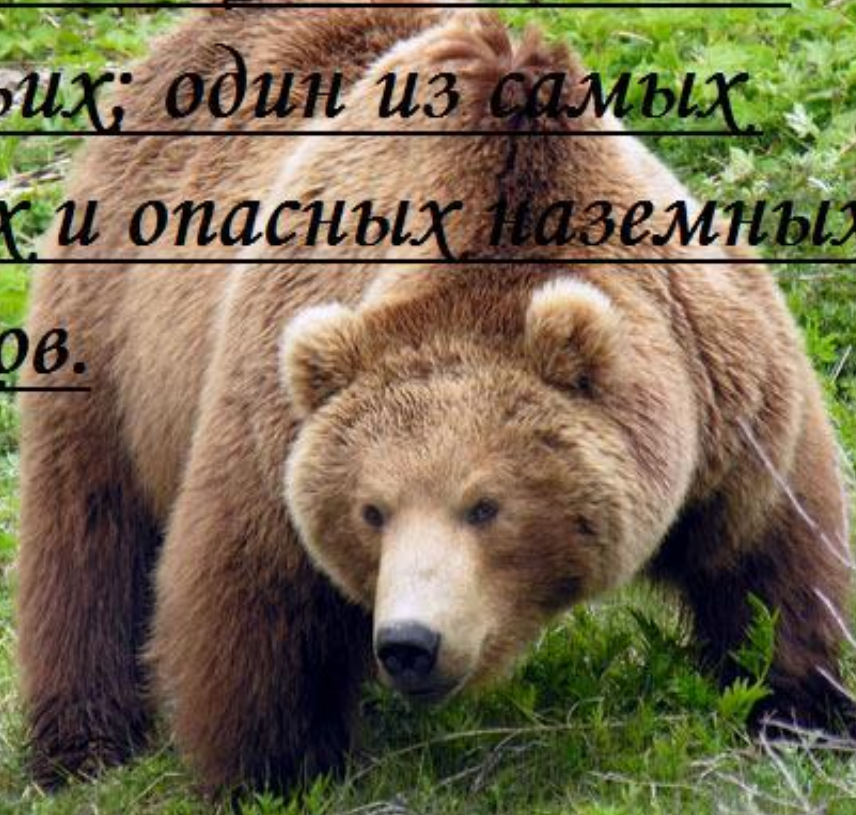

ЖИВОТНЫЕ

ЛЕСНОЙ ЗОНЫ

ТРАВЛЯЩИЕ

ЛОСЬ – самое крупное животное лесов

Photo © Igor Byshnev

КОСУЛИ

ОЛЕНИ

МАРАЛЫ

БУРУНДУКИ

ЗАЙЦЫ

(c) Belchanty

Заяц русак – *Lepus europaeus*

ЗУБРЫ

ВСЕЯДНЫЕ

БУРЫЙ МЕДВЕДЬ

ЧЁРНЫЙ МЕДВЕДЬ занесён в Красную книгу

Бурый медведь (лат. *Ursus*
arctos) — хищное
млекопитающее семейства
медвежьих; один из самых
крупных и опасных наземных
хищников.

ХИЩНИКИ

ВОЛКИ

ЛИСИЦА

HQCITY.COM | HQCITY.RU © Celebrity.Erotic.HQ photo. Wallpapers.