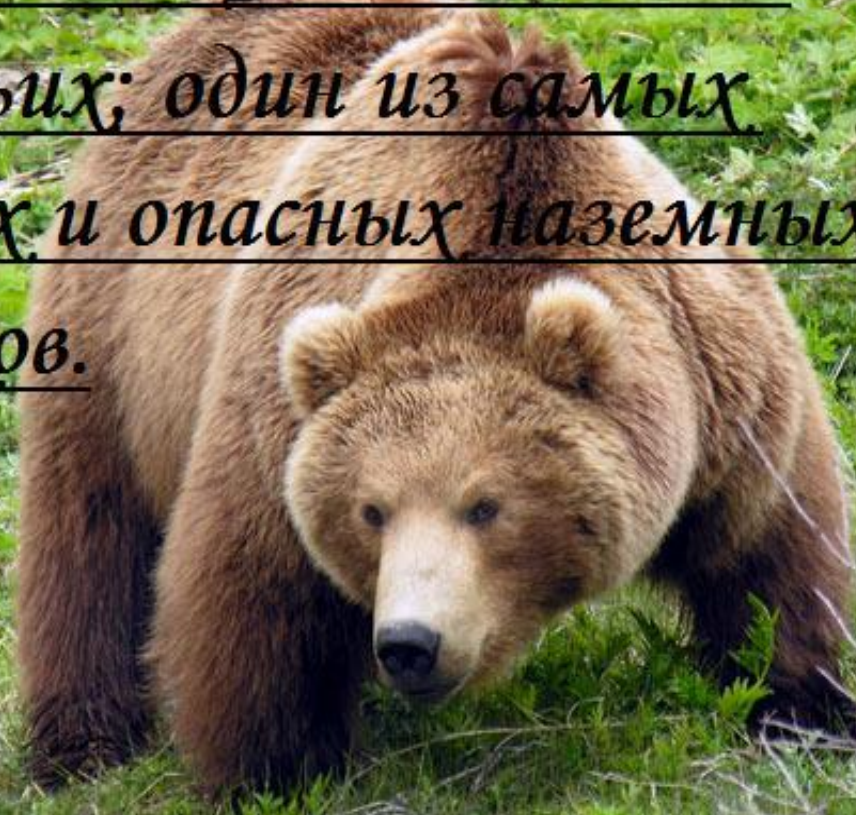

ЖИВОТНЫЕ

ЛЕСНОЙ ЗОНЫ

ТРАВОЯДНЫЕ

ЛОСЬ – самое крупное ЖИВОТНОЕ ЛЕСОВ

Photo © Igor Byshnev

КОСУЛИ

ОЛЕНИ

МАРАЛЫ

БУРУНДУКИ

ЗАЙЦЫ

(c) Belchanty

Заяц русак – *Lepus europaeus*

ЗУБРЫ

ВСЕЯДНЫЕ

БУРЫЙ МЕДВЕДЬ

ЧЁРНЫЙ МЕДВЕДЬ занесён в Красную книгу

Бурый медведь (лат. *Ursus*
arctos) — хищное
млекопитающее семейства
медвежьих; один из самых
крупных и опасных наземных
хищников.

ХИЩНИКИ

ВОЛКИ

ЛИСИЦА

HQCITY.COM | HQCITY.RU © Celebrity.Erotic.HQ photo. Wallpapers.