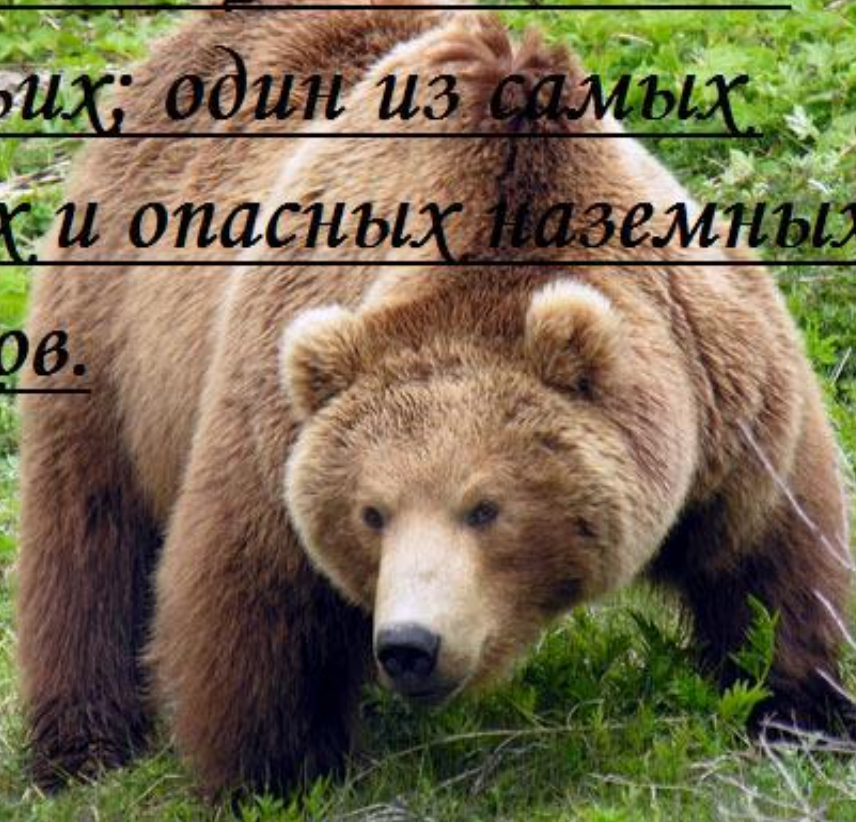

ЖИВОТНЫЕ

ЛЕСНОЙ ЗОНЫ

ТРАВОЯДНЫЕ

ЛОСЬ – самое крупное ЖИВОТНОЕ ЛЕСОВ

Photo © Igor Byshnev

КОСУЛИ

ОЛЕНИ

МАРАЛЫ

БУРУНДУКИ

ЗАЙЦЫ

(c) Belchanty

Заяц русак – *Lepus europaeus*

ЗУБРЫ

ВСЕЯДНЫЕ

БУРЫЙ МЕДВЕДЬ

ЧЁРНЫЙ МЕДВЕДЬ занесён в Красную книгу

Бурый медведь (лат. *Ursus*
arctos) — хищное
млекопитающее семейства
медвежьих; один из самых
крупных и опасных наземных
хищников.

ХИЩНИКИ

ВОЛКИ

ЛИСИЦА

HQCITY.COM | HQCITY.RU © Celebrity.Erotic.HQ photo. Wallpapers.