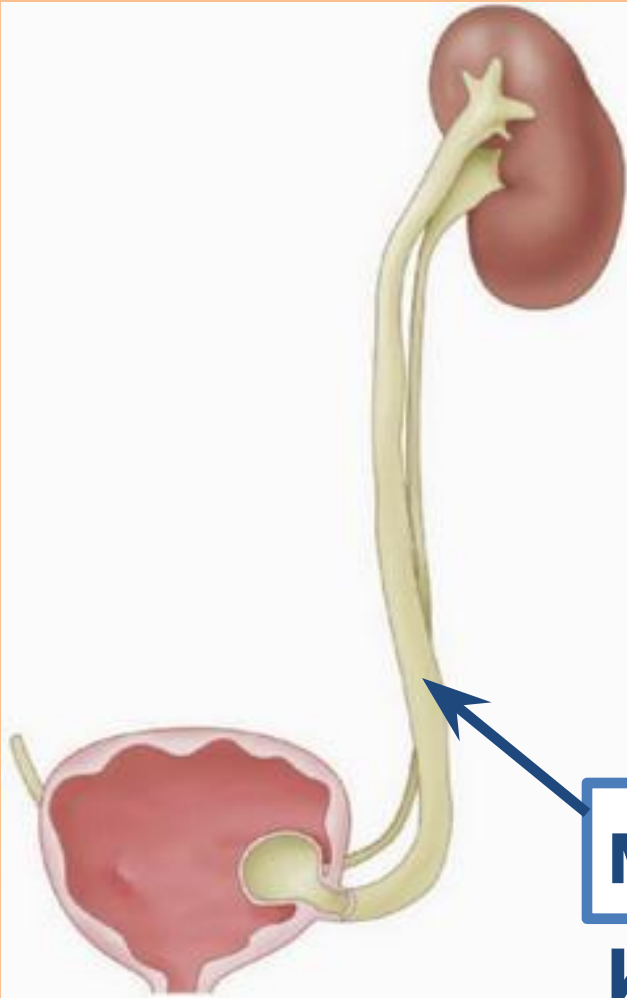

**Удаление
вредных
веществ из
крови**

Размеры почек

Размеры одной почки составляют примерно 11,5-12,5 см в длину, 5-6 см в ширину.

Расположение почек

Правая почка расположена несколько ниже, поскольку сверху она граничит с печенью.

Связь почек с кровеносной системой

Роль мочевыделительной системы

Мочеточники

Мочеточники представляют собой соединительнотканную трубку диаметром 6 - 15 мм, длиной 25-30 см. Соединяют почки с мочевым пузырём.

МОЧЕТОЧН

ИК

Мочевой пузырь

Изнутри мочевой пузырь покрыт слизистой оболочкой, которая собрана в складки при пустом мочевом пузыре. Складки расправляются, когда мочевой пузырь наполняется.

Вместительность мочевого пузыря

Мочевой пузырь может растягиваться и сжиматься.

Схема мочевыделительной системы

Почк

а

Мочеточни

к

Мочевой

пузырь