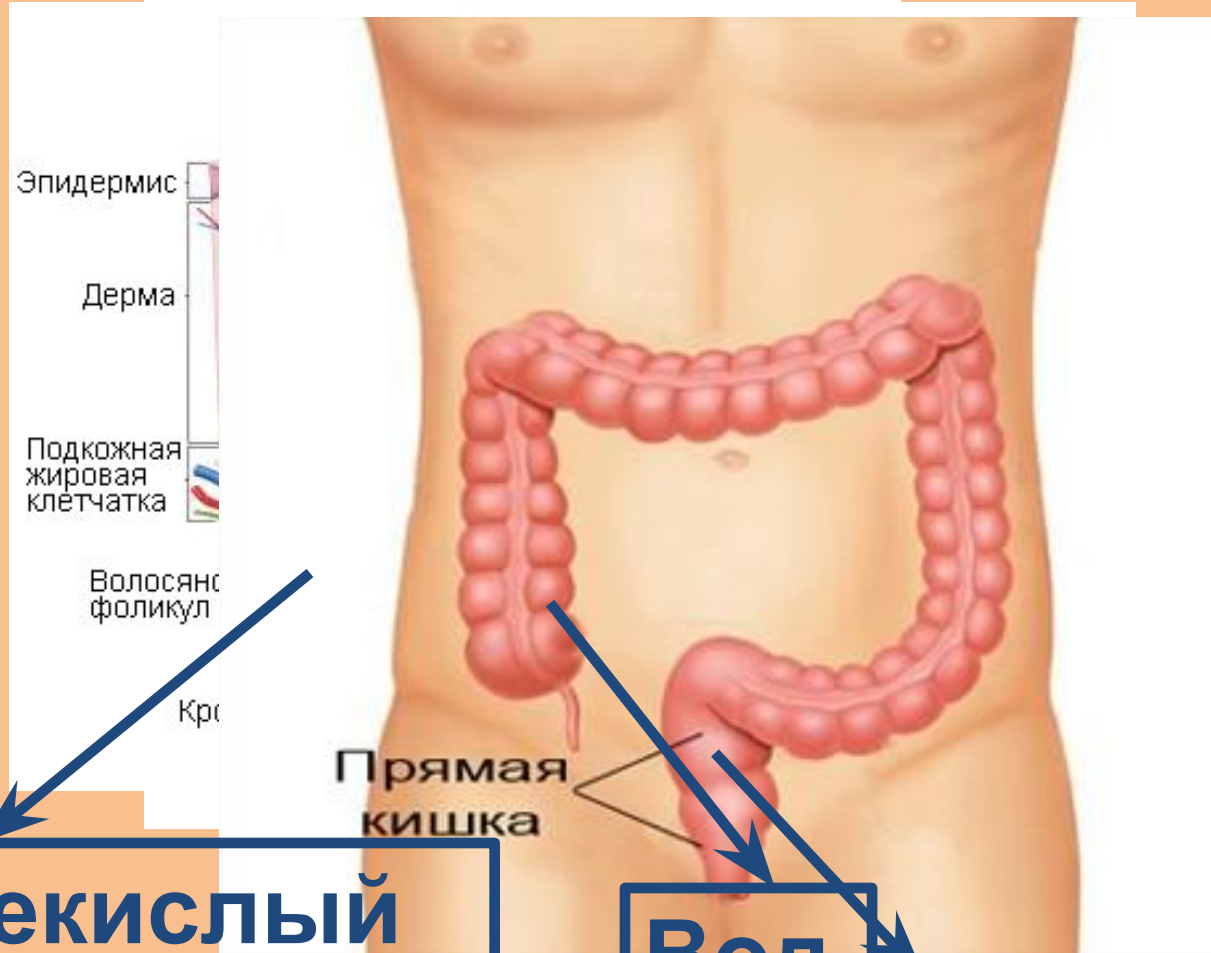

Как почки удаляют из организма вредные вещества

урок окружающего мира, 4 класс,
УМК «ПНШ»

Автор: Головач Елена Петровна,
учитель начальных классов
МБОУ СОШ № 14
г. Выборга

Удаление вредных веществ

**Углекислый
газ**

**Вода
и Остатки
пищи**

Вопросы

1 – ый ряд

Каковы главные органы, образующие и выделяющие мочу, на что похожи почки; какова роль почек?

2 – ой ряд

Через какие органы вода удаляется из организма в небольшом количестве; как удаляется основная часть воды?

**Удаление
вредных
веществ из
крови**

Размеры почек

Размеры одной почки составляют примерно 11,5-12,5 см в длину, 5-6 см в ширину.

Расположение почек

Правая почка расположена несколько ниже, поскольку сверху она граничит с печенью.

Связь почек с кровеносной системой

Роль мочевыделительной системы

Мочеточники

Мочеточники представляют собой соединительнотканную трубку диаметром 6 - 15 мм, длиной 25-30 см. Соединяют почки с мочевым пузырём.