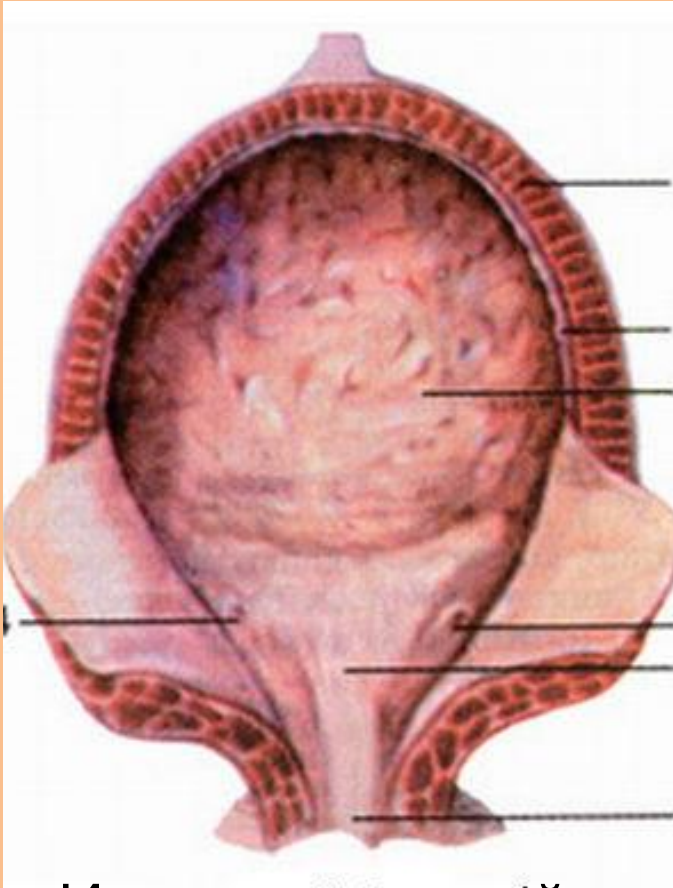

**Удаление
вредных
веществ из
крови**

Размеры почек

Размеры одной почки составляют примерно 11,5-12,5 см в длину, 5-6 см в ширину.

Расположение почек

Правая почка расположена несколько ниже, поскольку сверху она граничит с печенью.

Связь почек с кровеносной системой

Роль мочевыделительной системы

Мочеточники

Мочеточники представляют собой соединительнотканную трубку диаметром 6 - 15 мм, длиной 25-30 см. Соединяют почки с мочевым пузырём.

МОЧЕТОЧН

ИК

Мочевой пузырь

Изнутри мочевой пузырь покрыт слизистой оболочкой, которая собрана в складки при пустом мочевом пузыре. Складки расправляются, когда мочевой пузырь наполняется.

Вместительность мочевого пузыря

Мочевой пузырь может растягиваться и сжиматься.

Схема мочевыделительной системы

Почк

а

Мочеточни

к

Мочевой

пузырь