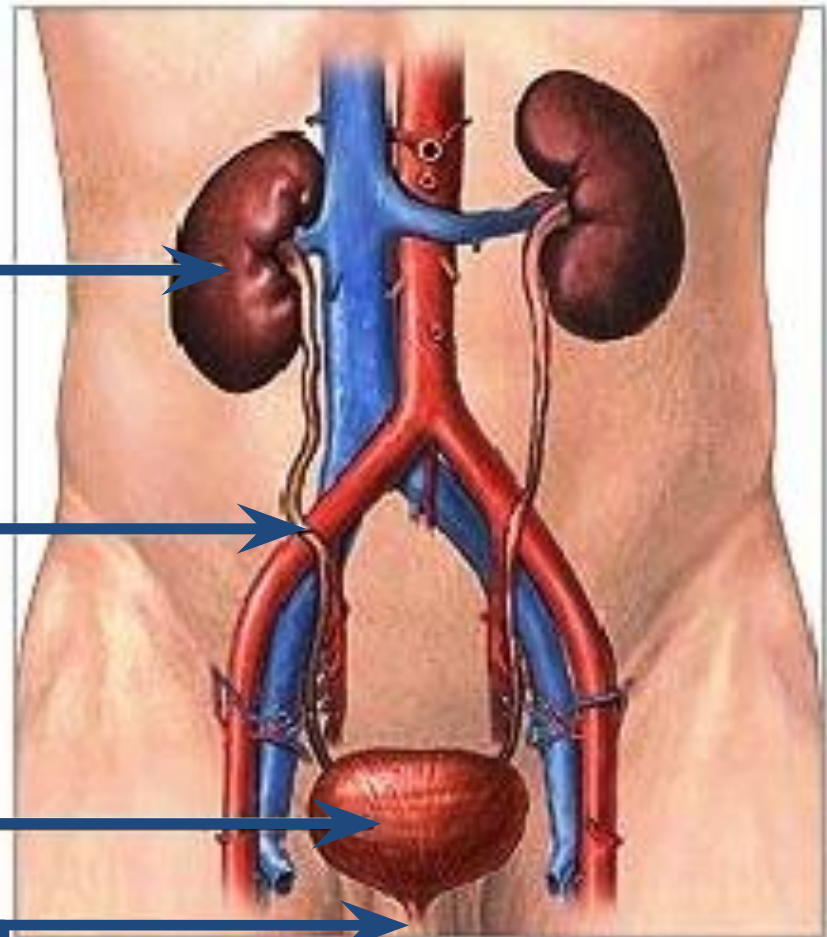

Связь почек с кровеносной системой

Роль мочевыделительной системы

Мочеточники

Мочеточники представляют собой соединительнотканную трубку диаметром 6 - 15 мм, длиной 25-30 см. Соединяют почки с мочевым пузырём.

МОЧЕТОЧН

ИК

Мочевой пузырь

Изнутри мочевой пузырь покрыт слизистой оболочкой, которая собрана в складки при пустом мочевом пузыре. Складки расправляются, когда мочевой пузырь наполняется.

Вместительность мочевого пузыря

Мочевой пузырь может растягиваться и сжиматься.

Схема мочевыделительной системы

Почк

а

Мочеточни

к

Мочевой

пузырь

Мочеиспускательн
ый канал

Источники изображений

<http://lechenie-simptomy.ru/wp-content/uploads/2013/01/nefroptoz.jpg> - схема мочевой системы

http://www.sibvaleo.info/published/publicdata/SIBVALMAG/attachments/SC/products_pictures/document_2269_pochka.jpg - почка в разрезе