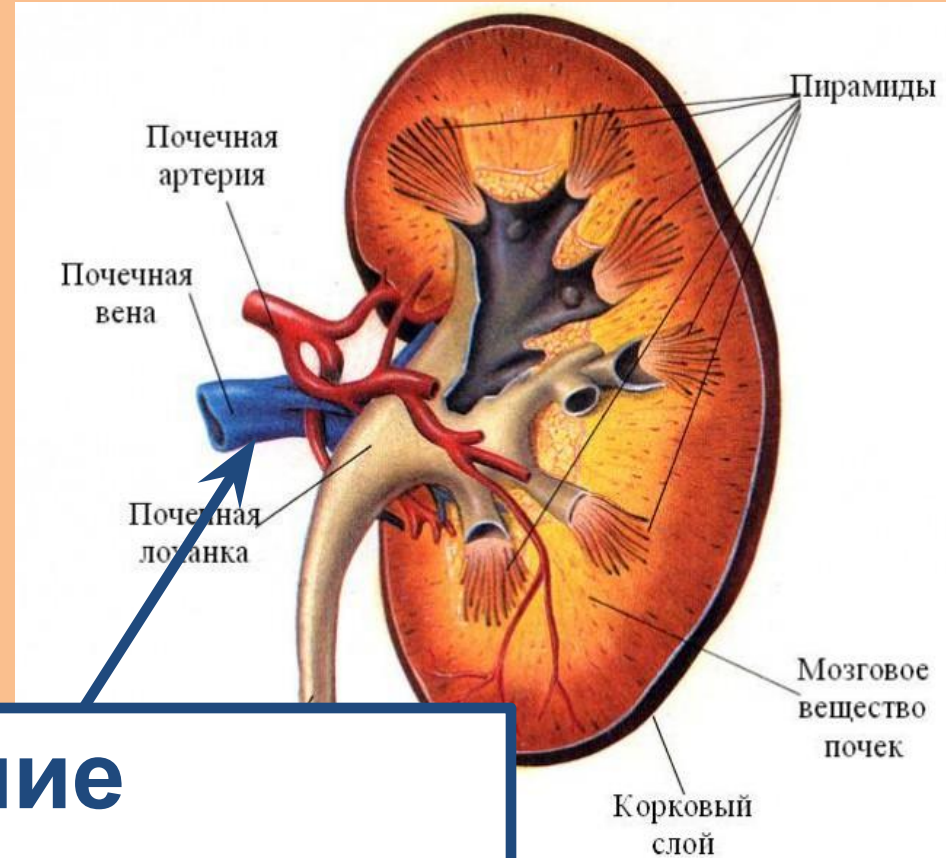

**Вода
и Остатки
пищи**

Вопросы

1 – ый ряд

Каковы главные органы, образующие и выделяющие мочу, на что похожи почки; какова роль почек?

2 – ой ряд

Через какие органы вода удаляется из организма в небольшом количестве; как удаляется основная часть воды?

3 – ий ряд

Как связаны кровеносная система и почки?

Удаление воды

```
graph TD; A[Удаление воды] --> B(Через кожу); A --> C(Через рот); A --> D(С мочой);
```

Через
3
кожу

Через
3
рот

С мочой

Почки

**Удаление
вредных
веществ из
крови**

Размеры почек

Размеры одной почки составляют примерно 11,5-12,5 см в длину, 5-6 см в ширину.

Расположение почек

Правая почка расположена несколько ниже, поскольку сверху она граничит с печенью.

Связь почек с кровеносной системой

Роль мочевыделительной системы

Мочеточники

Мочеточники представляют собой соединительнотканную трубку диаметром 6 - 15 мм, длиной 25-30 см. Соединяют почки с мочевым пузырём.