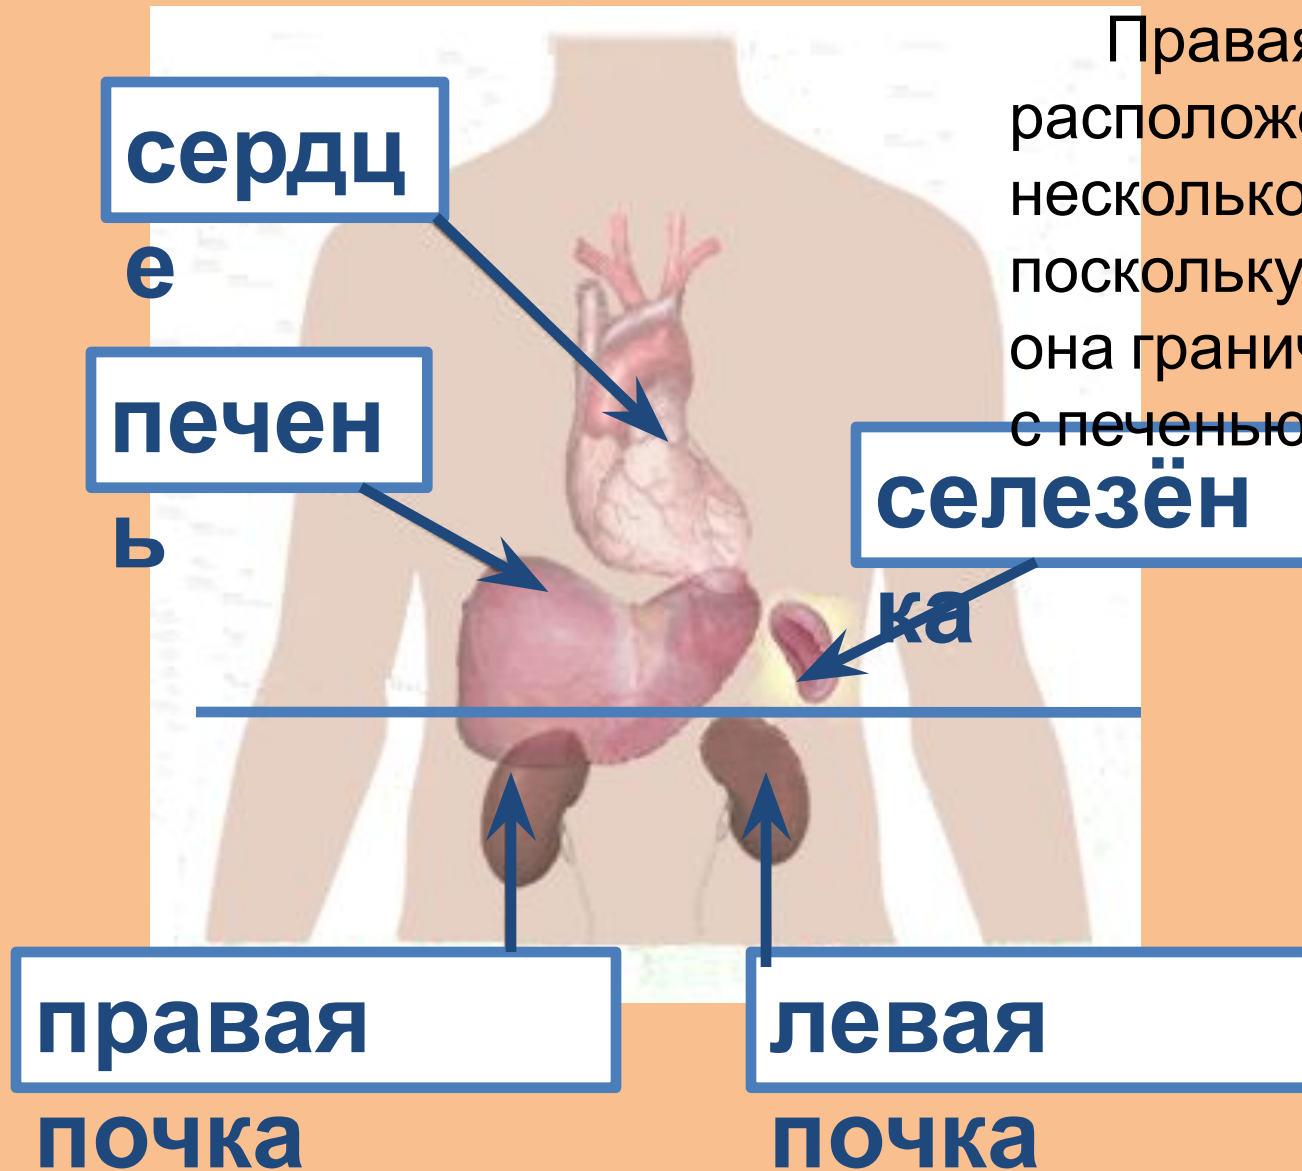

**Вода
и Остатки
пищи**

Вопросы

1 – ый ряд

Каковы главные органы, образующие и выделяющие мочу, на что похожи почки; какова роль почек?

2 – ой ряд

Через какие органы вода удаляется из организма в небольшом количестве; как удаляется основная часть воды?

3 – ий ряд

Как связаны кровеносная система и почки?

Удаление воды

```
graph TD; A[Удаление воды] --> B(Через кожу); A --> C(Через рот); A --> D(С мочой);
```

Через
3
кожу

Через
3
рот

С мочой

Почки

**Удаление
вредных
веществ из
крови**

Размеры почек

Размеры одной почки составляют примерно 11,5-12,5 см в длину, 5-6 см в ширину.

Расположение почек

Правая почка расположена несколько ниже, поскольку сверху она граничит с печенью.

Связь почек с кровеносной системой

Роль мочевыделительной системы

Мочеточники

Мочеточники представляют собой соединительнотканную трубку диаметром 6 - 15 мм, длиной 25-30 см. Соединяют почки с мочевым пузырём.