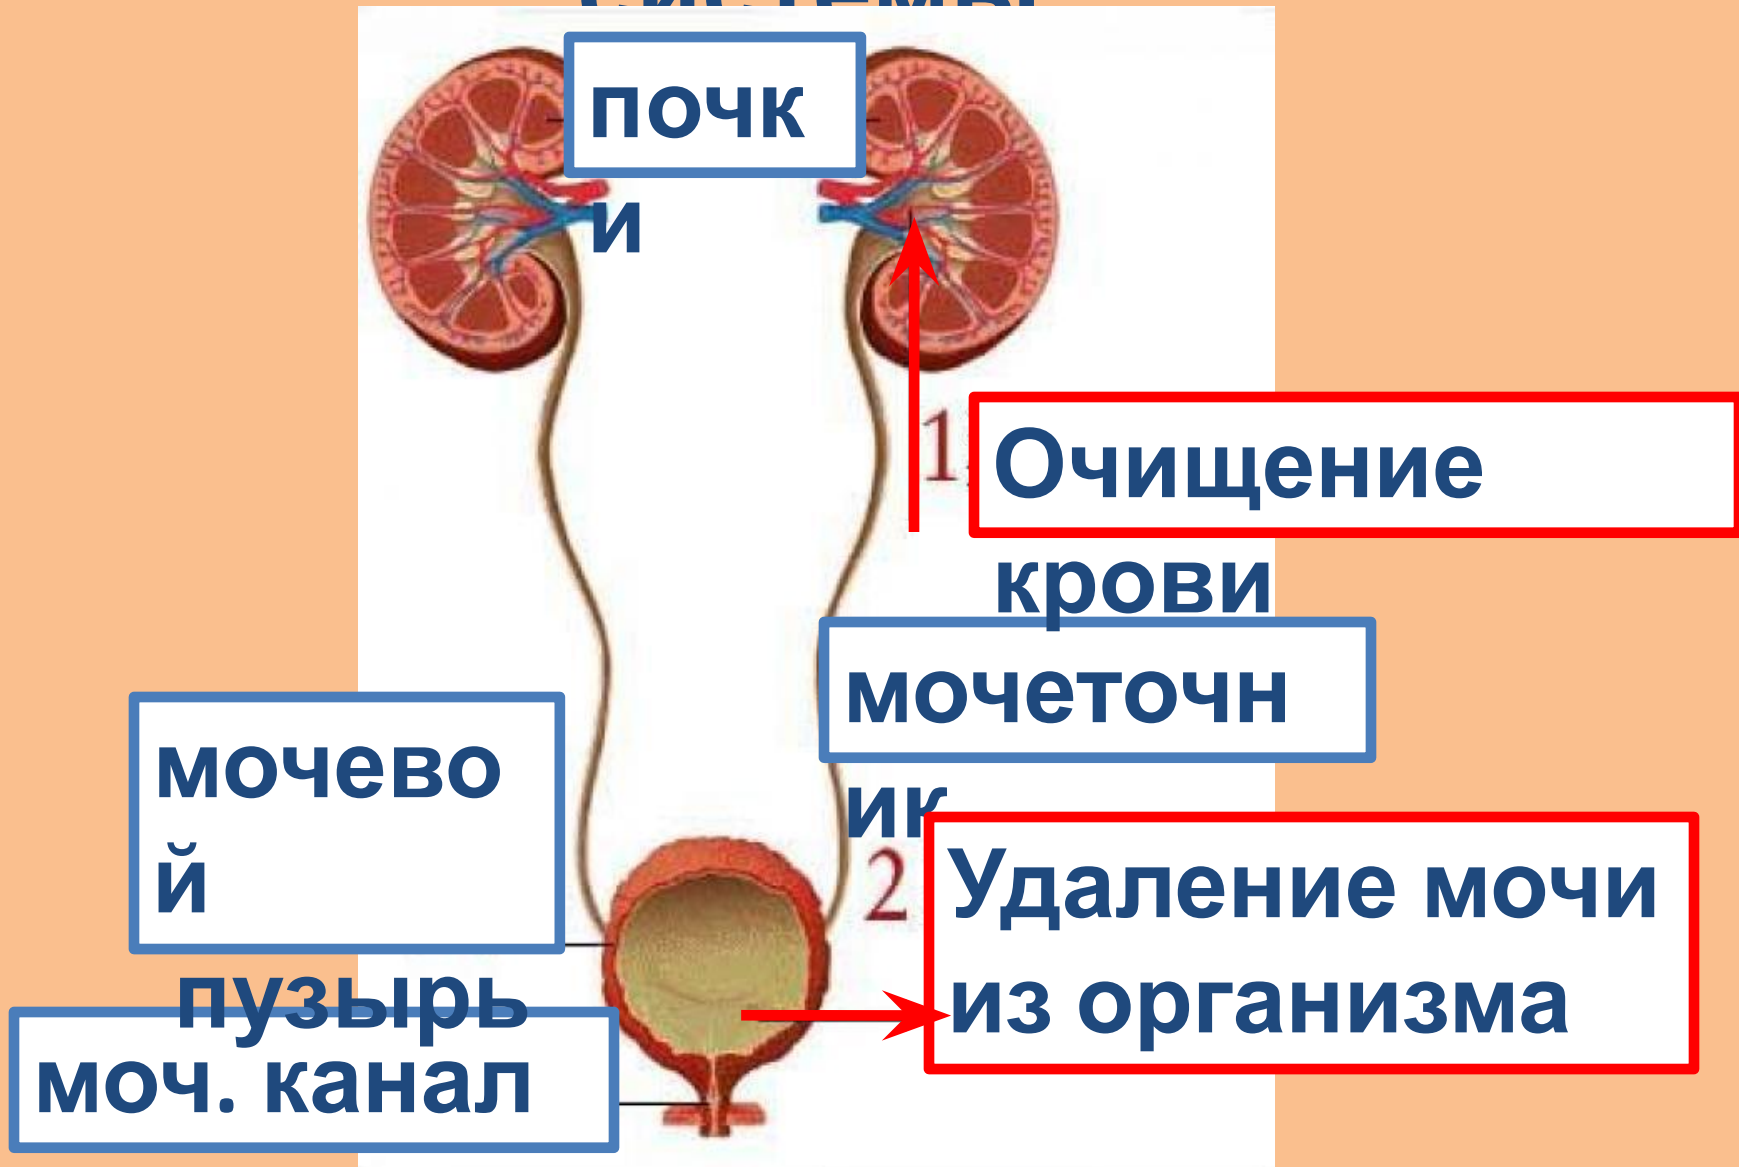

3 – ий ряд

Как связаны кровеносная система и почки?

Удаление воды

```
graph TD; A[Удаление воды] --> B(Через кожу); A --> C(Через рот); A --> D(С мочой);
```

Через
3
кожу

Через
3
рот

С мочой

Почки

**Удаление
вредных
веществ из
крови**

Размеры почек

Размеры одной почки составляют примерно 11,5-12,5 см в длину, 5-6 см в ширину.

Расположение почек

Правая почка расположена несколько ниже, поскольку сверху она граничит с печенью.

Связь почек с кровеносной системой

Роль мочевыделительной системы

Мочеточники

Мочеточники представляют собой соединительнотканную трубку диаметром 6 - 15 мм, длиной 25-30 см. Соединяют почки с мочевым пузырём.

МОЧЕТОЧН

ИК

Мочевой пузырь

Изнутри мочевой пузырь покрыт слизистой оболочкой, которая собрана в складки при пустом мочевом пузыре. Складки расправляются, когда мочевой пузырь наполняется.

Вместительность мочевого пузыря