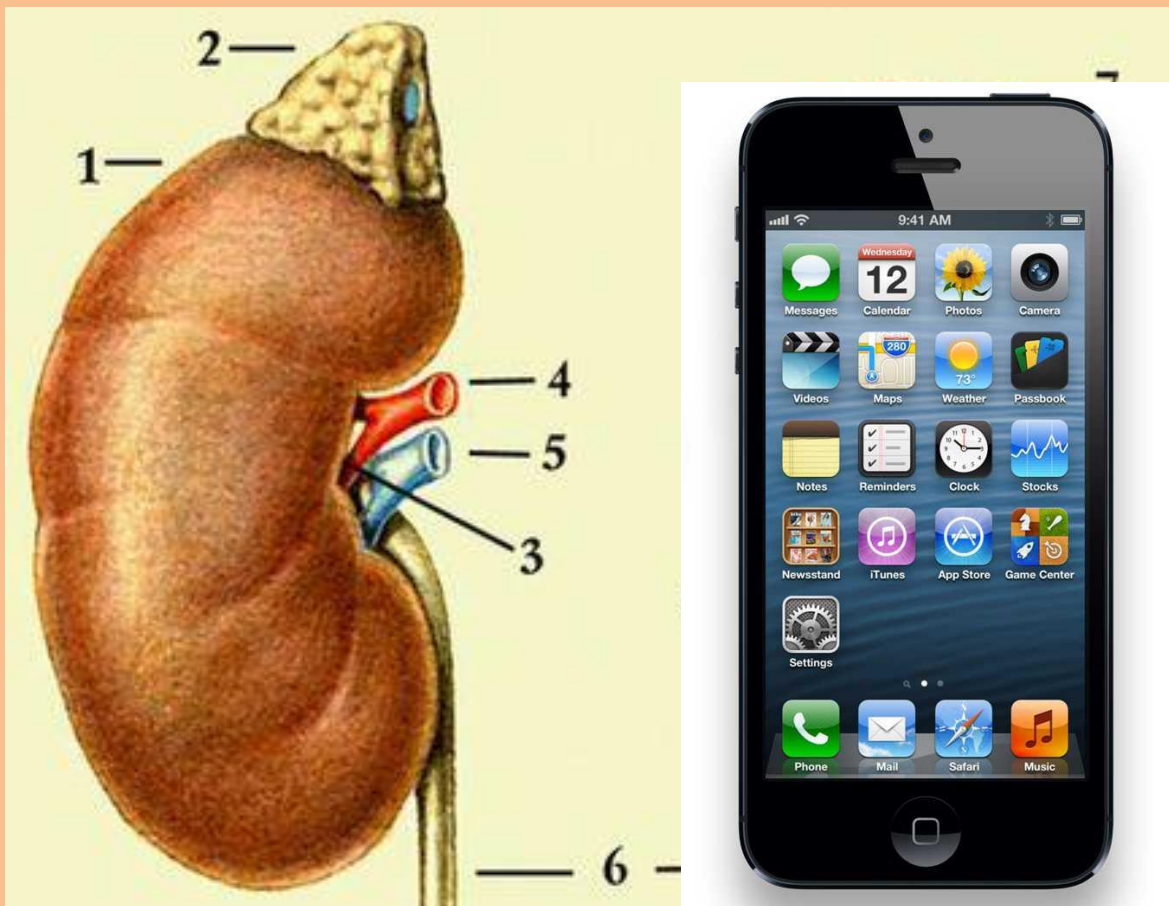

**Вода
и Остатки
пищи**

Вопросы

1 – ый ряд

Каковы главные органы, образующие и выделяющие мочу, на что похожи почки; какова роль почек?

2 – ой ряд

Через какие органы вода удаляется из организма в небольшом количестве; как удаляется основная часть воды?

3 – ий ряд

Как связаны кровеносная система и почки?

Удаление воды

```
graph TD; A[Удаление воды] --> B(Через кожу); A --> C(Через рот); A --> D(С мочой);
```

Через
3
кожу

Через
3
рот

С мочой

Почки

**Удаление
вредных
веществ из
крови**

Размеры почек

Размеры одной почки составляют примерно 11,5-12,5 см в длину, 5-6 см в ширину.

Расположение почек

Правая почка расположена несколько ниже, поскольку сверху она граничит с печенью.

Связь почек с кровеносной системой

Роль мочевыделительной системы

Мочеточники

Мочеточники представляют собой соединительнотканную трубку диаметром 6 - 15 мм, длиной 25-30 см. Соединяют почки с мочевым пузырём.