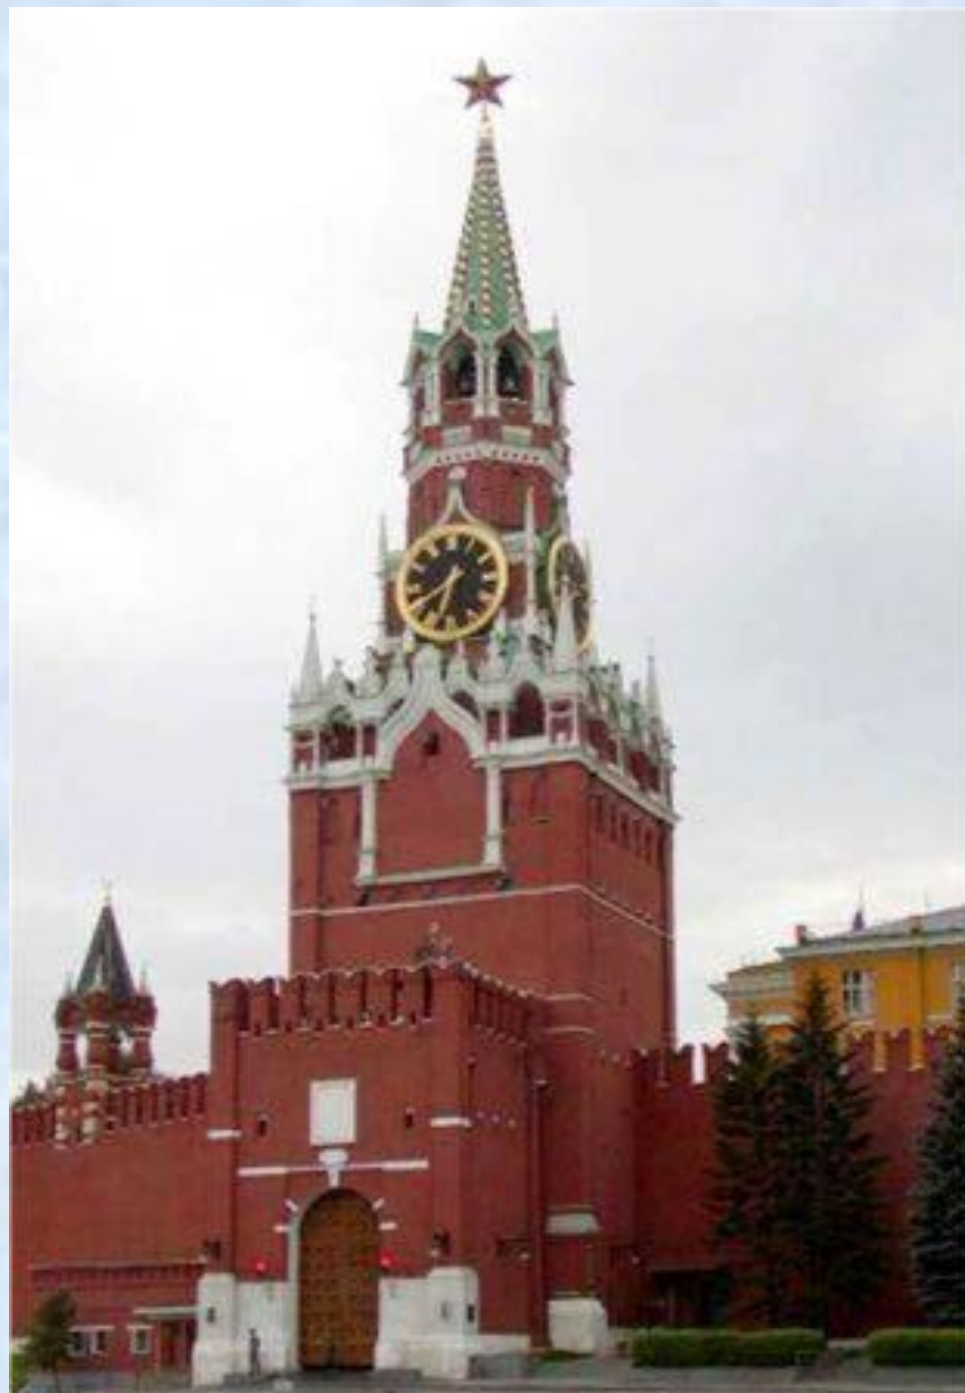

Тема: «Москва – город, в котором мы живем».

Презентацию составила воспитатель группы №2
ГБОУ № 1415 г. Москва К. И. Черненко. 2012 год.

С Днем города!

Москва

Основатель Москвы – князь Юрий Долгорукий

Ему в центре города установлен памятник

Герб Москвы

На гербе Москвы изображён всадник с копьём, поражающий змея. Это святой Георгий Победоносец.

Флаг Москвы красный. В центре флага тоже изображен Святой Георгий Победоносец на коне, поражающий копьем Змия.

А. ВАСИЛЬЕВ
Московский Кремль при Иване Калите

Царь – колокол

Царь – пушка

Храм Христа Спасителя

Большой Театр

Театр зверей имени В. Дурова

Цирк на цветном бульваре

Третьяковская галерея