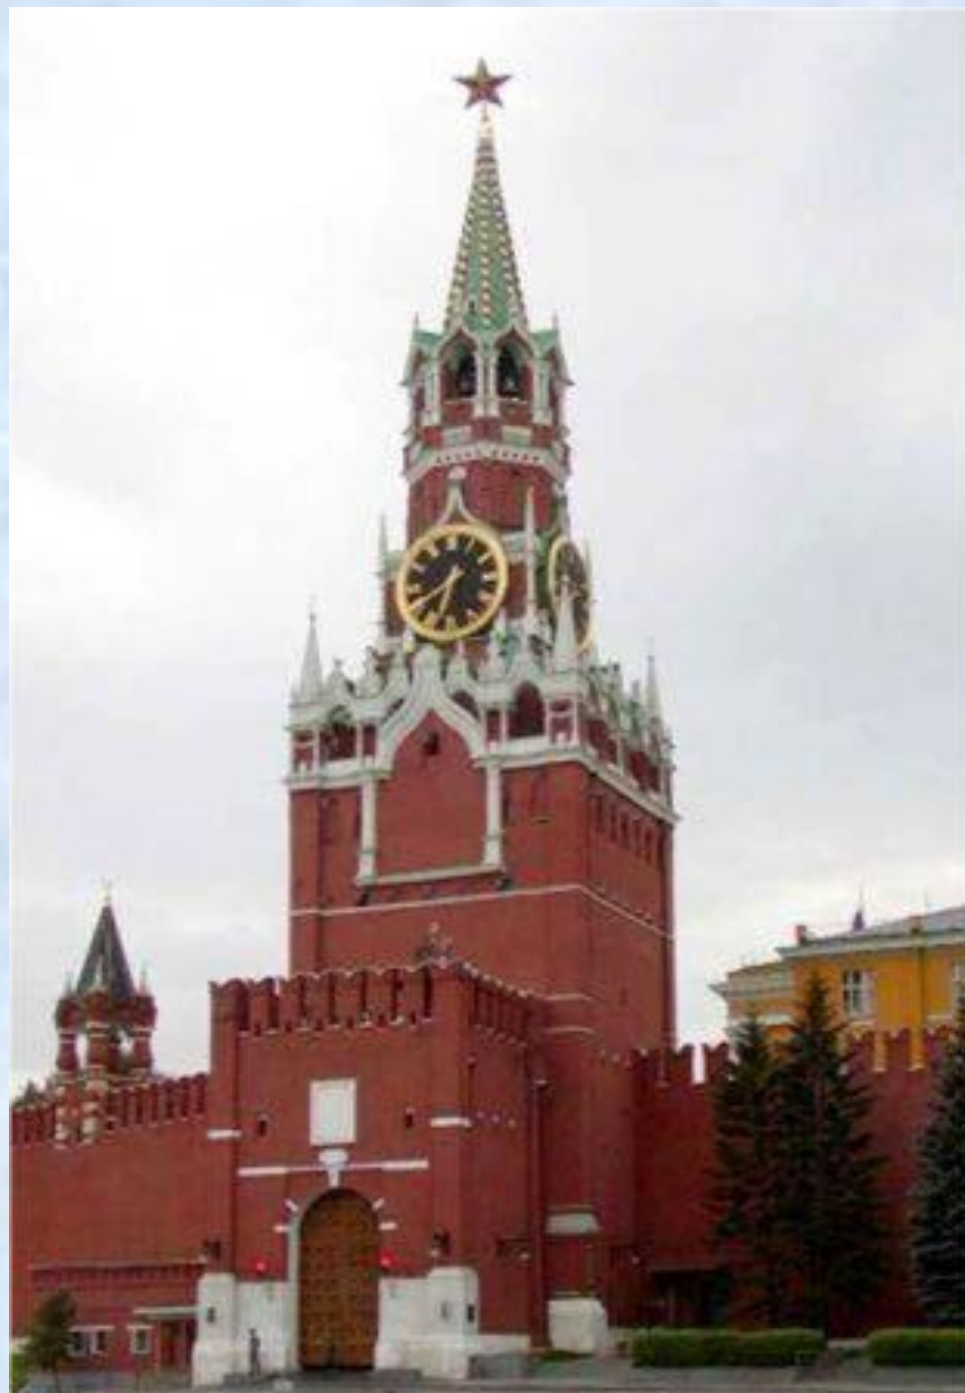

# Основатель Москвы – князь Юрий Долгорукий

Ему в центре города установлен памятник

# Герб Москвы

На гербе Москвы изображён всадник с копьём, поражающий змея. Это святой Георгий Победоносец.

**Флаг Москвы красный. В центре флага тоже изображен Святой Георгий Победоносец на коне, поражающий копьем Змия.**

# Царь – колокол