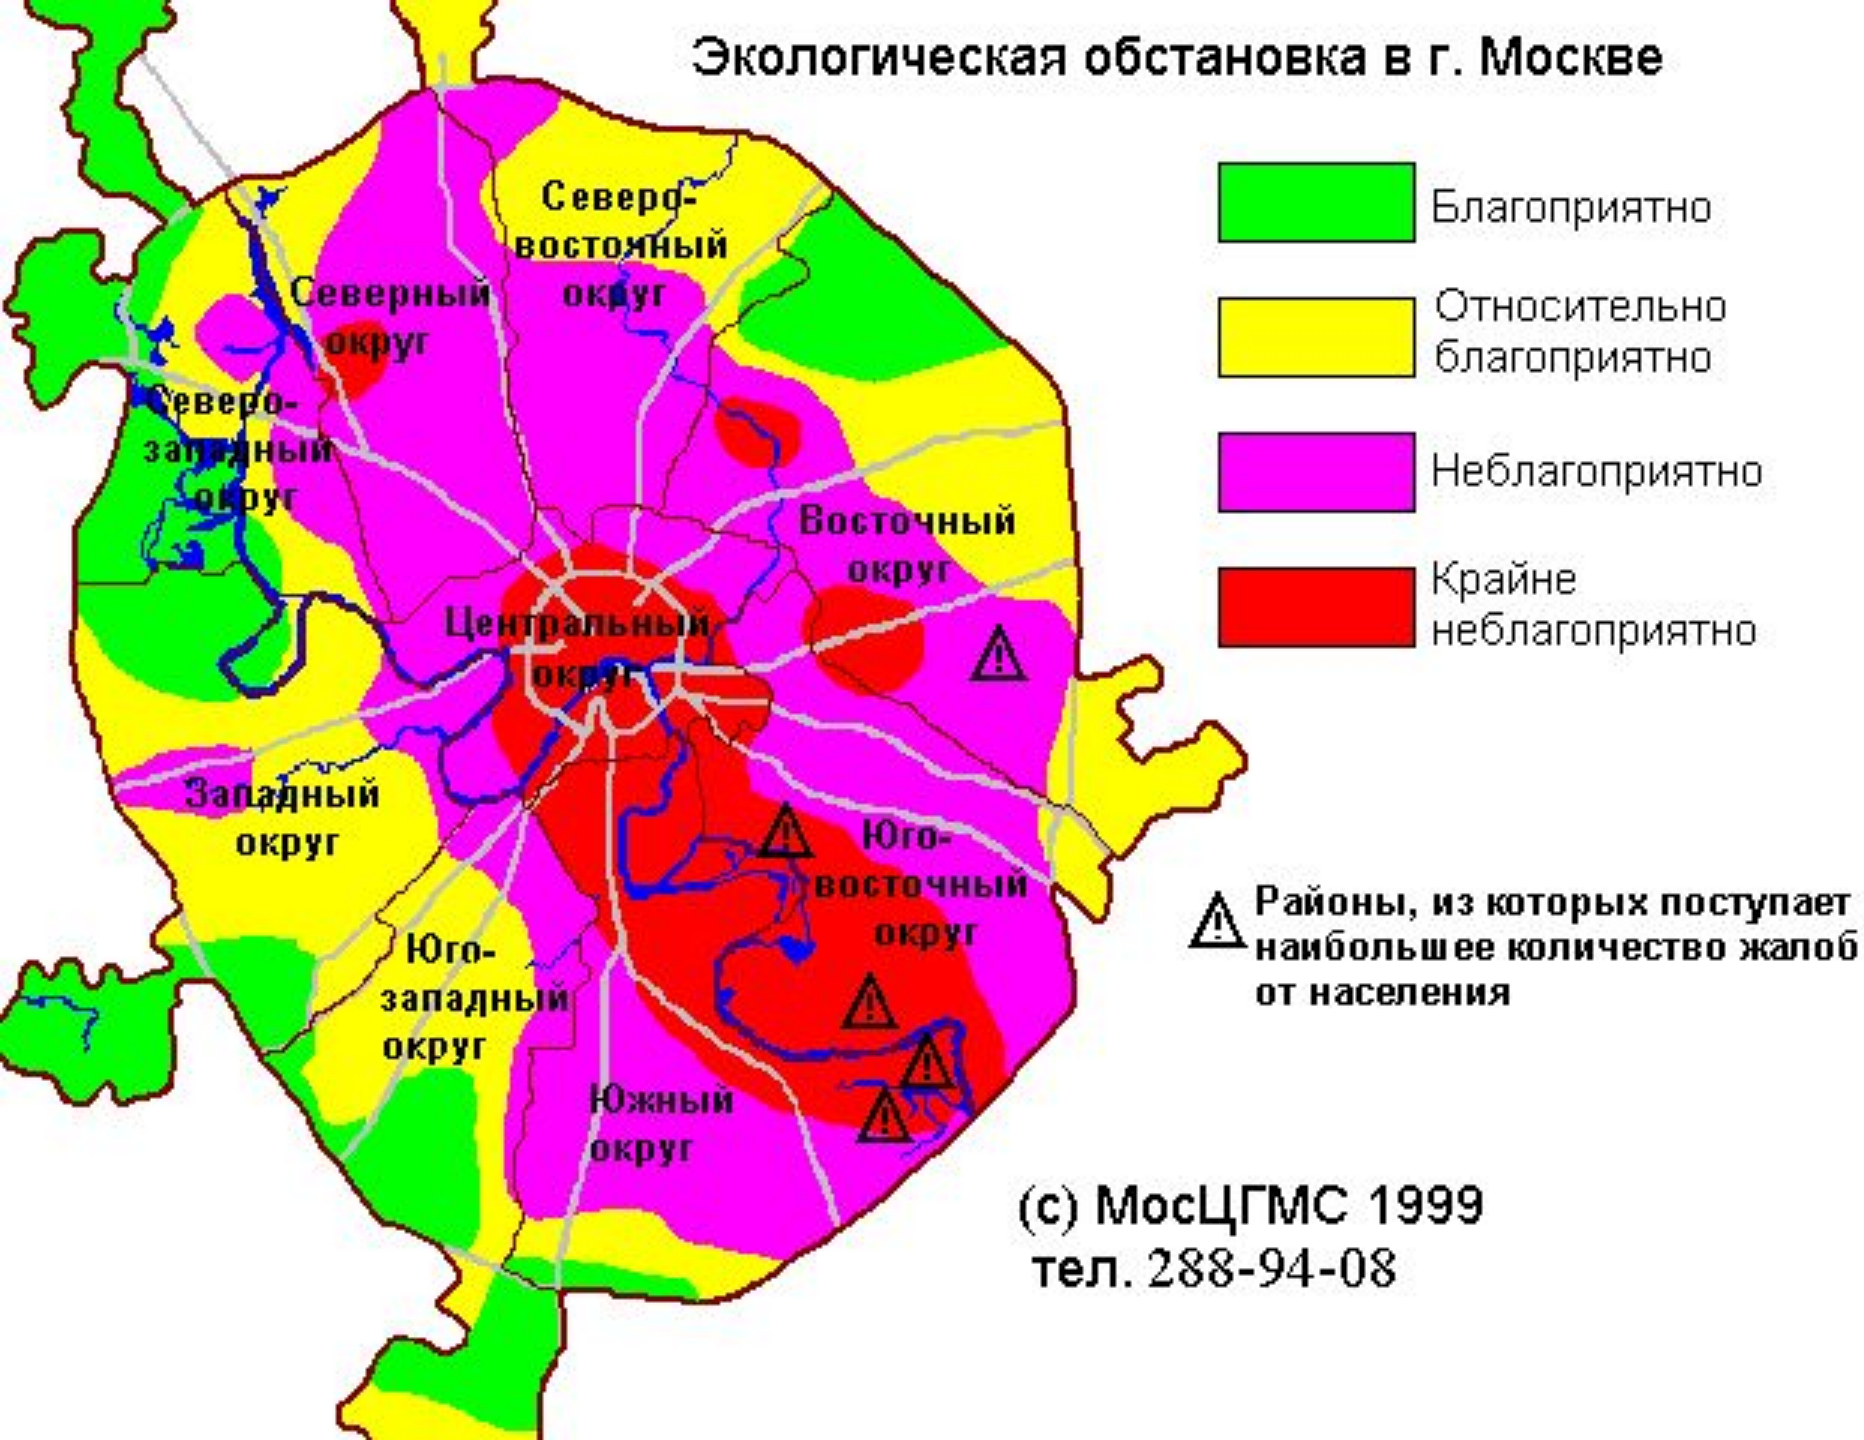

Экологическая обстановка в г. Москве