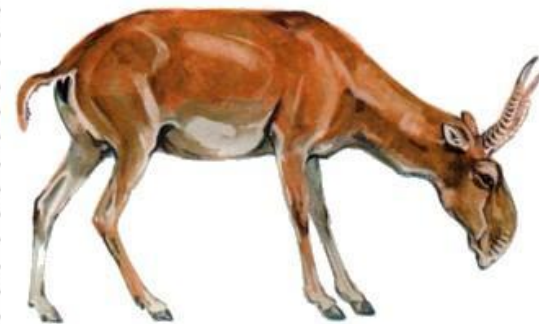

ЖИВОТНЫЕ СТЕПЕЙ

Жаворонок

Заяц-русак

Дрофа

Кайра

Хомяк

Суслик
прыгучий

Стрепет

ЖИВОТНЫЕ СТЕПЕЙ

СУСЛИК

Дзэрэн
(до 1,48 м)

Зяц-русак
(до 69 см)

Манул
(до 65 см)

Сайгак
(до 1,46 м)

Байбак
(до 58 см)

РАСТЕНИЯ ПОЛУПУСТЫНЬ

ПОЛЫНЬ

**ТИПЧАК –
РАЗНОВИДНОСТЬ КОВЫЛЯ**

ЖИВОТНЫЕ ПОЛУПУСТЫНЬ

ТУШКАНЧИК

ПЕСЧАНКА

ПОЛОСАТАЯ ГИЕНА

ПОЛЁВКА

Полёвка