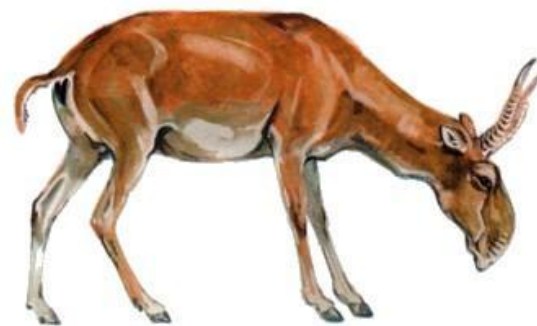

ЖИВОТНЫЕ СТЕПЕЙ

Жаворонок

Заяц-русак

Дрофа

Кайбыт

Хомяк

Суслик
прыгучий

Стрепет

ЖИВОТНЫЕ СТЕПЕЙ

Дзэрэн
(до 1,48 м)

Зяц-русак
(до 69 см)

Манул
(до 65 см)

Сайгак
(до 1,46 м)

Байбак
(до 58 см)

РАСТЕНИЯ ПОЛУПУСТЫНЬ

ПОЛЫНЬ

**ТИПЧАК –
РАЗНОВИДНОСТЬ КОВЫЛЯ**

ЖИВОТНЫЕ ПОЛУПУСТЫНЬ

ТУШКАНЧИК

ПЕСЧАНКА

ПОЛОСАТАЯ ГИЕНА

ПОЛЁВКА

Полёвка

КАРАКАЛ