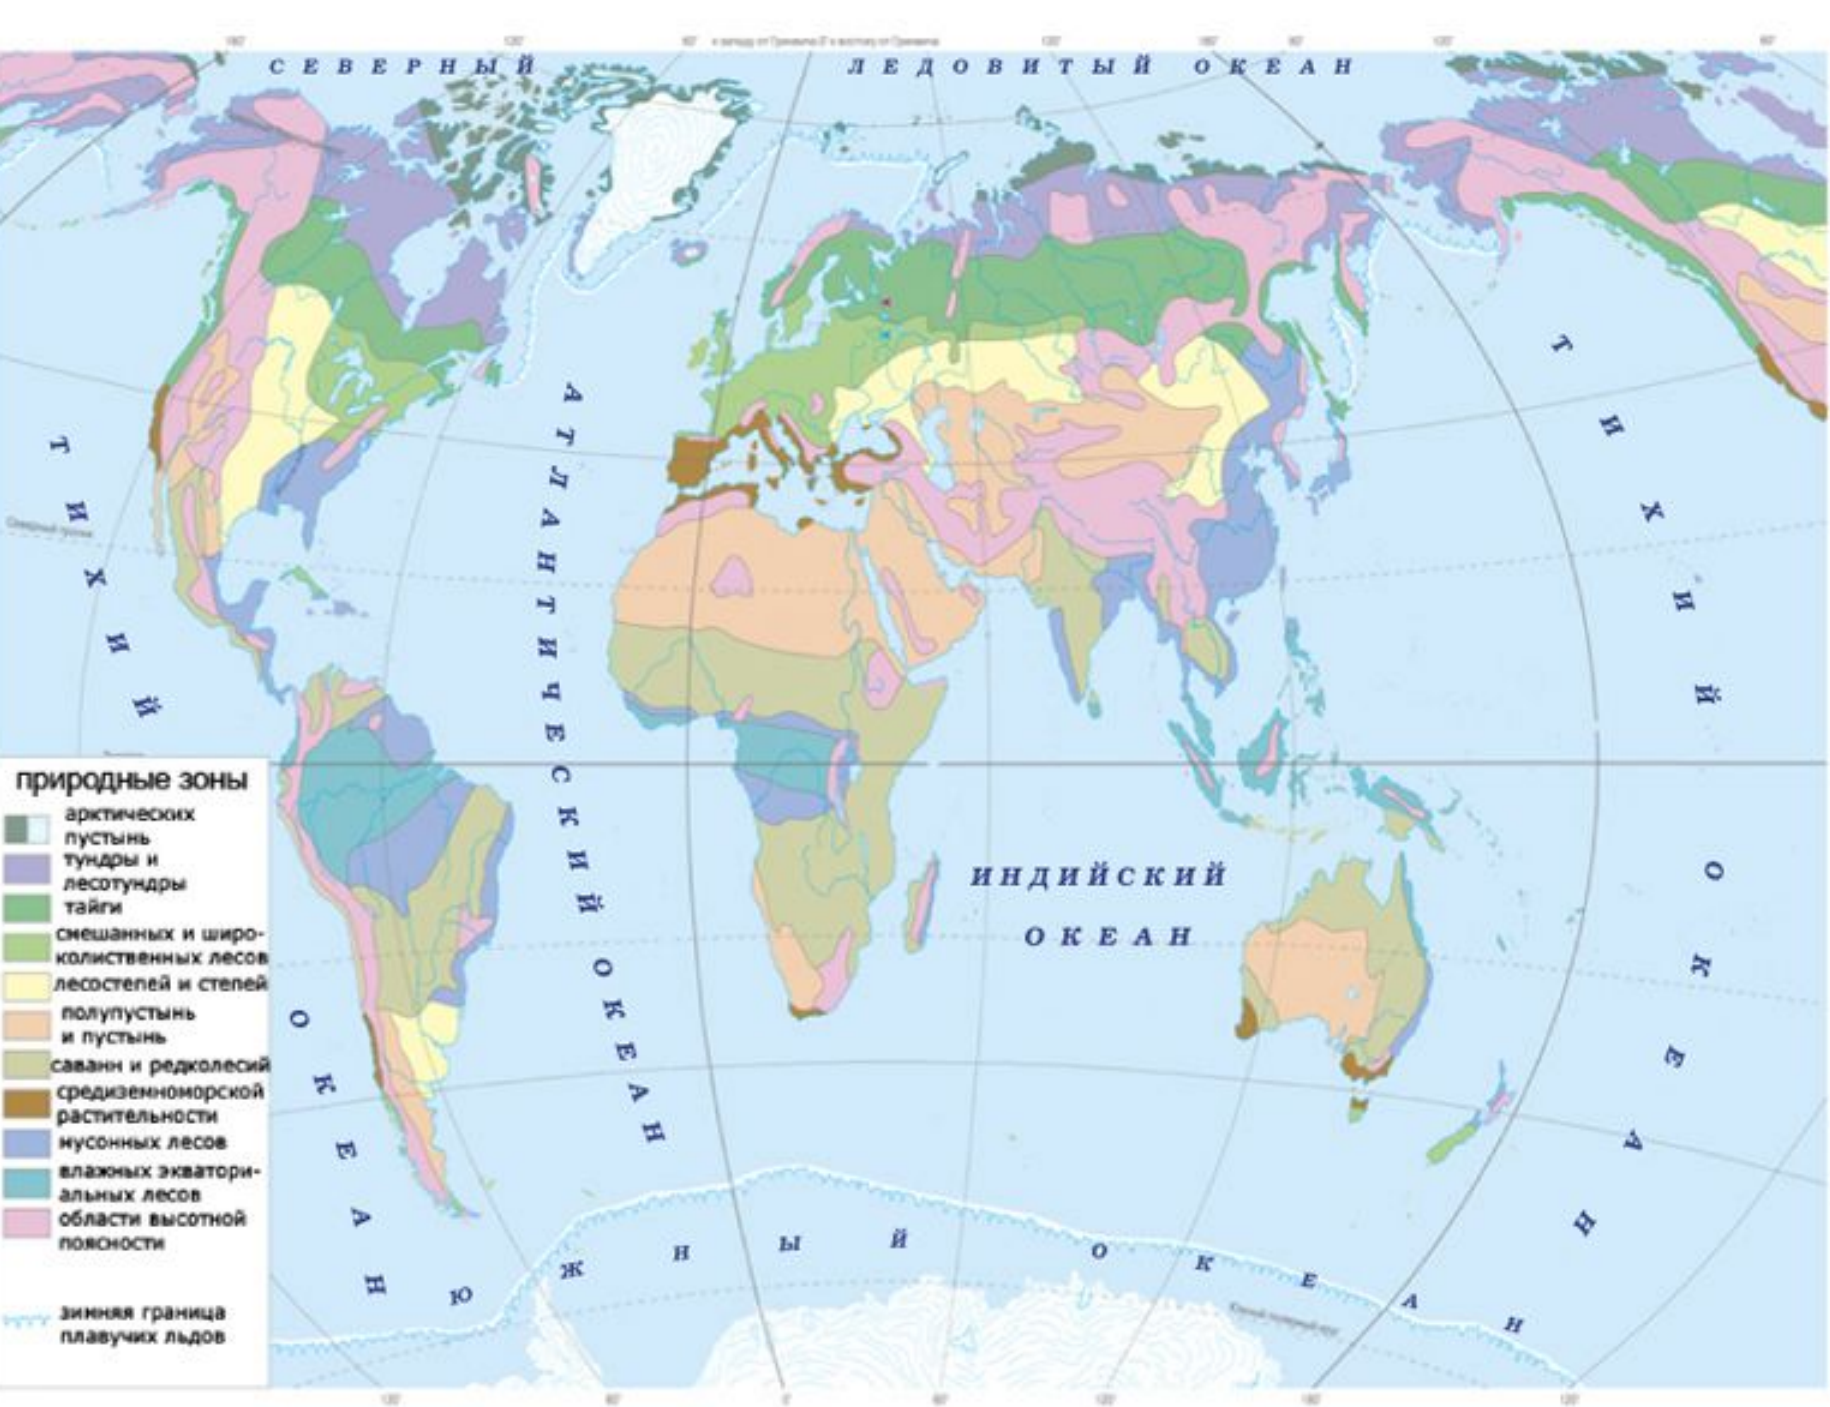


A satellite-style map of Russia and surrounding regions, showing the Arctic region at the top. The text is overlaid on the map.

ПРИРОДНЫЕ ЗОНЫ РОССИИ. ЗОНА АРКТИЧЕСКИХ ПУСТЫНЬ.

Урок окружающего мира
4 класс

АРКТИКА

A photograph of the Aurora Borealis (Northern Lights) over a snowy mountain range. The aurora displays vibrant green and red curtains of light against a dark, starry night sky. The foreground shows snow-covered peaks and ridges.

От греч. *arctikos* — северный,
arctos — медведь (по созвездию
Малой Медведицы)

ЖИВОТНЫЙ МИР

БЕЛЫЙ МЕДВЕДЬ

ТЮЛЕНИ

КАЙРА

ПОЛЯРНАЯ ЧАЙКА

ГАГАРКА

ТУПИКИ

Каўра

Гагарка

Тюлень

Синий кит

Белуха

РАСТИТЕЛЬНОСТЬ

Удивительная Арктика