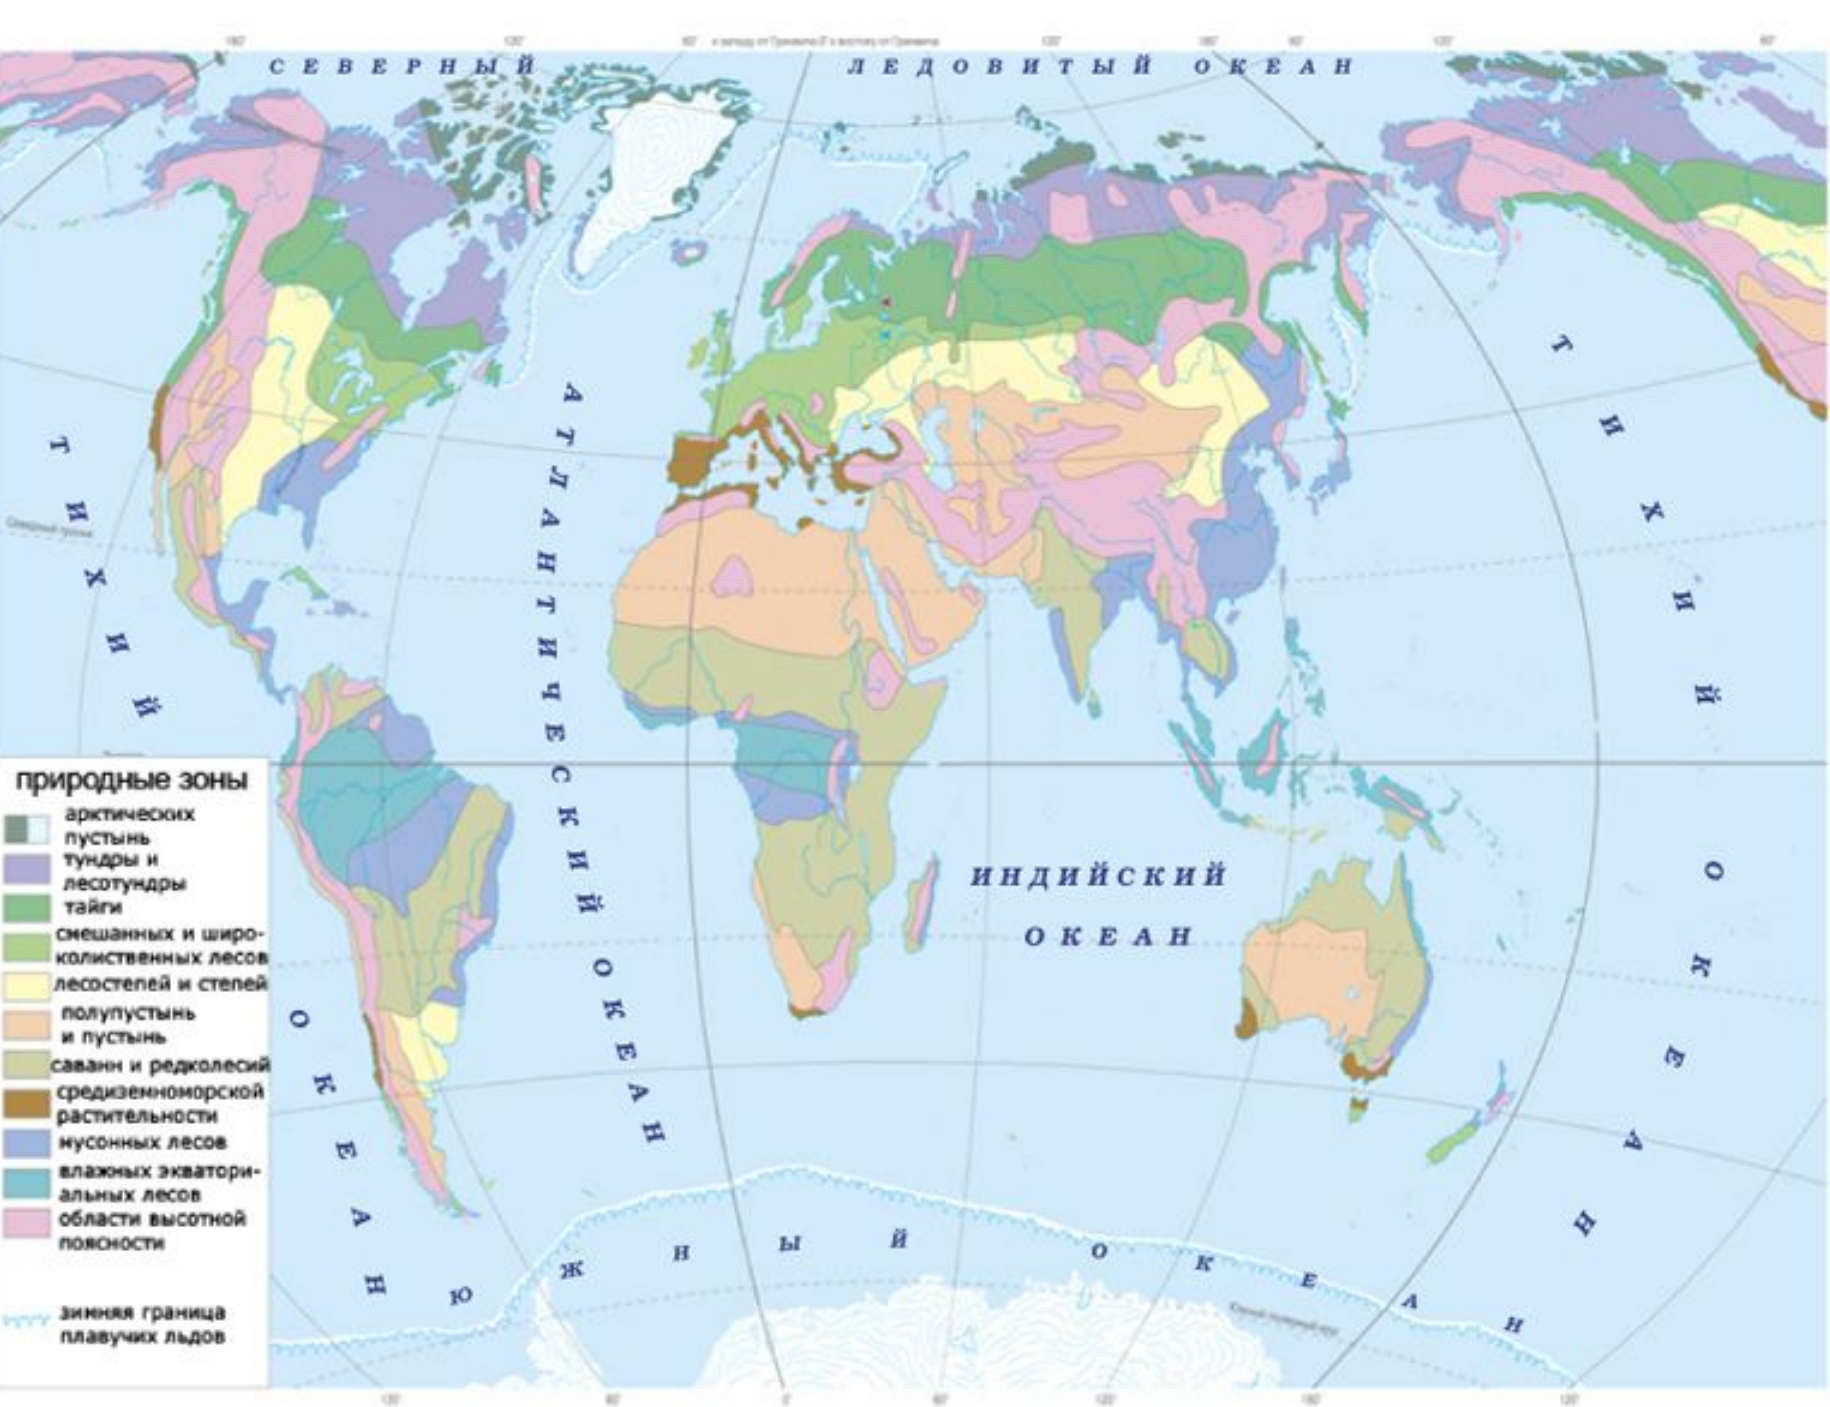


A satellite-style map of Russia and surrounding regions, including parts of Europe, Asia, and the Arctic. The map shows various geographical features like mountains, rivers, and coastlines. The text is overlaid on the map.

ПРИРОДНЫЕ ЗОНЫ РОССИИ. ЗОНА АРКТИЧЕСКИХ ПУСТЫНЬ.

Урок окружающего мира
4 класс

АРКТИКА

A photograph of the Aurora Borealis (Northern Lights) over a snowy mountain range. The aurora displays vibrant green and red curtains of light against a dark, starry night sky. The foreground shows snow-covered peaks and ridges.

От греч. *arctikos* — северный,
arctos — медведь (по созвездию
Малой Медведицы)

ssrocker

ЖИВОТНЫЙ МИР

БЕЛЫЙ МЕДВЕДЬ

ТЮЛЕНИ

КАЙРА

ПОЛЯРНАЯ ЧАЙКА

ГАГАРКА

ТУПИКИ

Каўра

Гагарка

Тюлень

Синий кит

Белуха

РАСТИТЕЛЬНОСТЬ

Удивительная Арктика