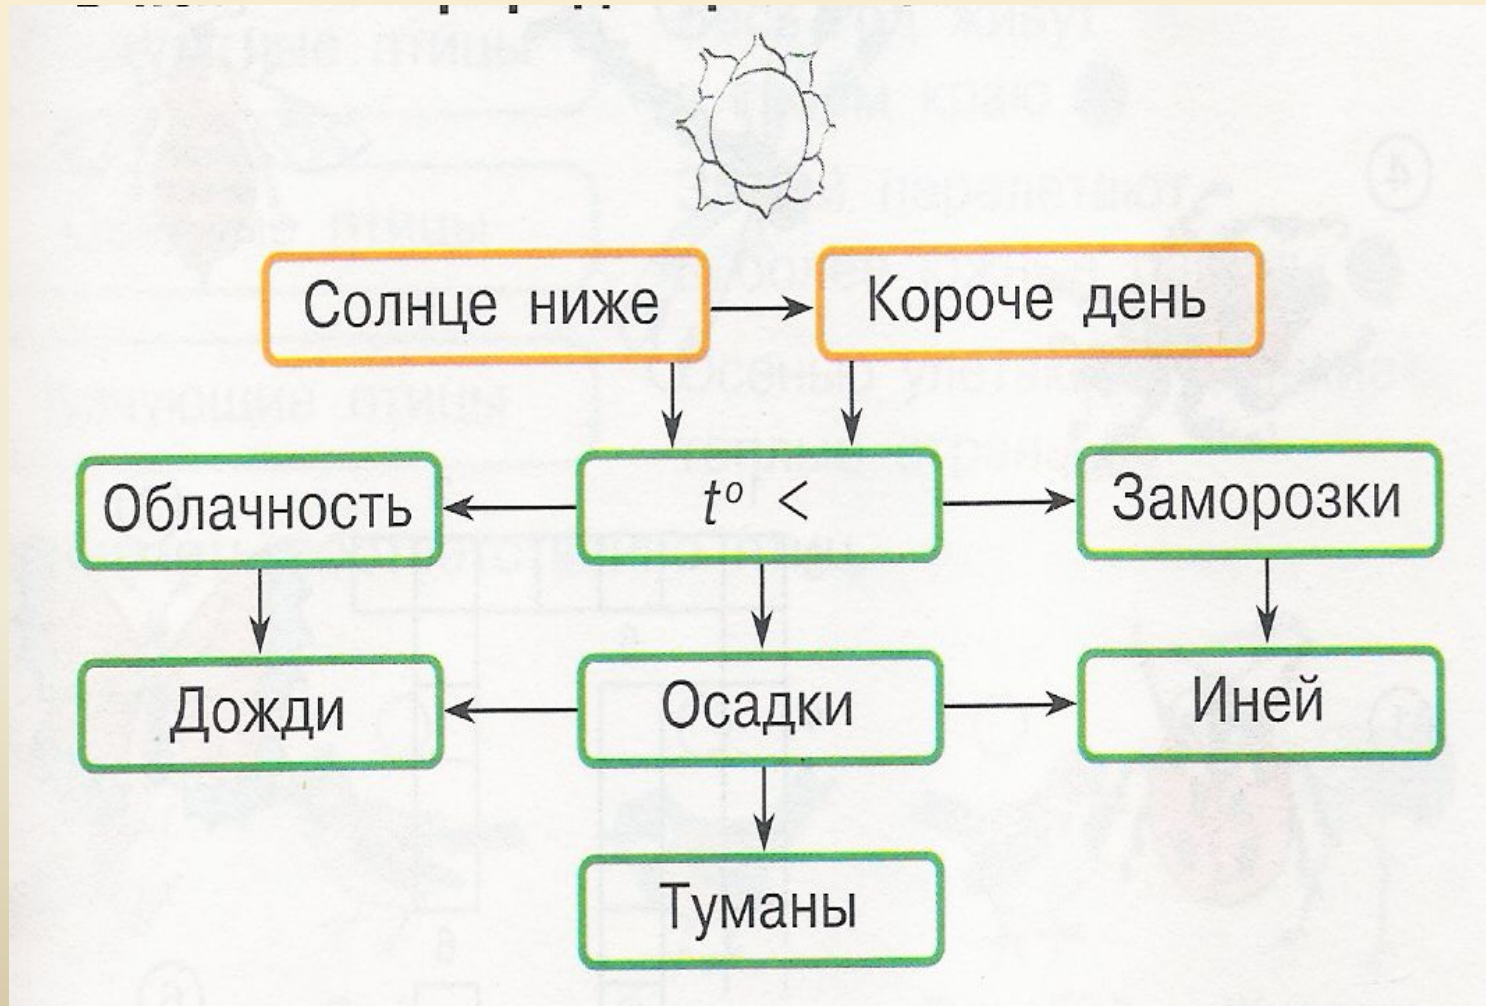

РАССКАЖИ ПО СХЕМЕ ОБ ИЗМЕНЕНИЯХ В НЕЖИВОЙ ПРИРОДЕ