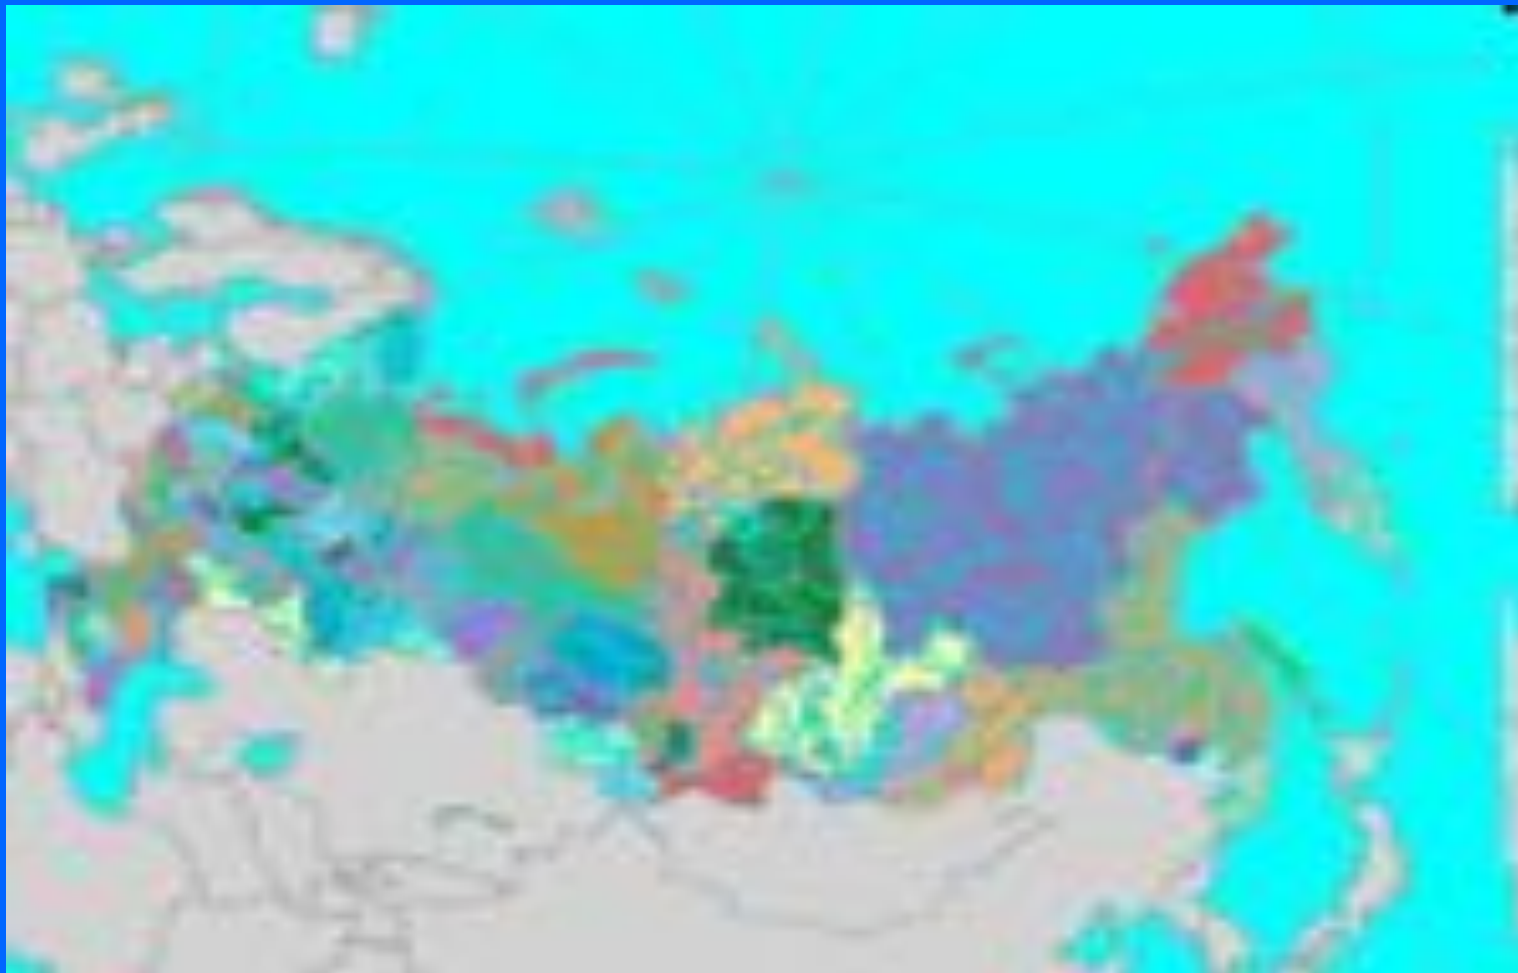

**«Россия – священная наша
держава»**

**урок по окружающему
миру
2 класс**

Закутская Н.Д.

Учитель начальных классов

Российская Федерация

Карта административных округов Р Ф

КОНСТИТУЦИЯ
РОССИЙСКОЙ ФЕДЕРАЦИИ

ПРИНЯТА ВСЕНАРОДНЫМ ГОЛОСОМ
12 декабря 1993 года

Медведев Дмитрий Анатольевич

Путин Владимир Владимирович

Штандарт президента РФ

КОНСТИТУЦИЯ РОССИЙСКОЙ ФЕДЕРАЦИИ

КОНСТИТУЦИЯ РОССИЙСКОЙ ФЕДЕРАЦИИ, НА КОТОРОЙ ВНЕШКОМ ИМЯЕТСЯ

9 августа 1994 года Президент Российской Федерации Б. Н. ЕЛЬЦИН

7 мая 2000 года Президент Российской Федерации В. В. ПУТИН

Символы государства

Флаг

Гимн

Герб

ГЕРБ

- Герб – знак отличия, важнейшая эмблема государства, города, области, а также отдельных лиц и родов.

Святой Георгий Победоносец

- Изображение всадника, пронзающего копьем змея, называют Святым Георгием Победоносцем. Это изображение напоминает об одном из самых известных его подвигов.

ФЛАГ

- Наш флаг имеет прямоугольную форму и состоит из трёх горизонтальных полос. Белый цвет означает мир, чистоту, синий – небо, верность и правду, красный – храбрость.