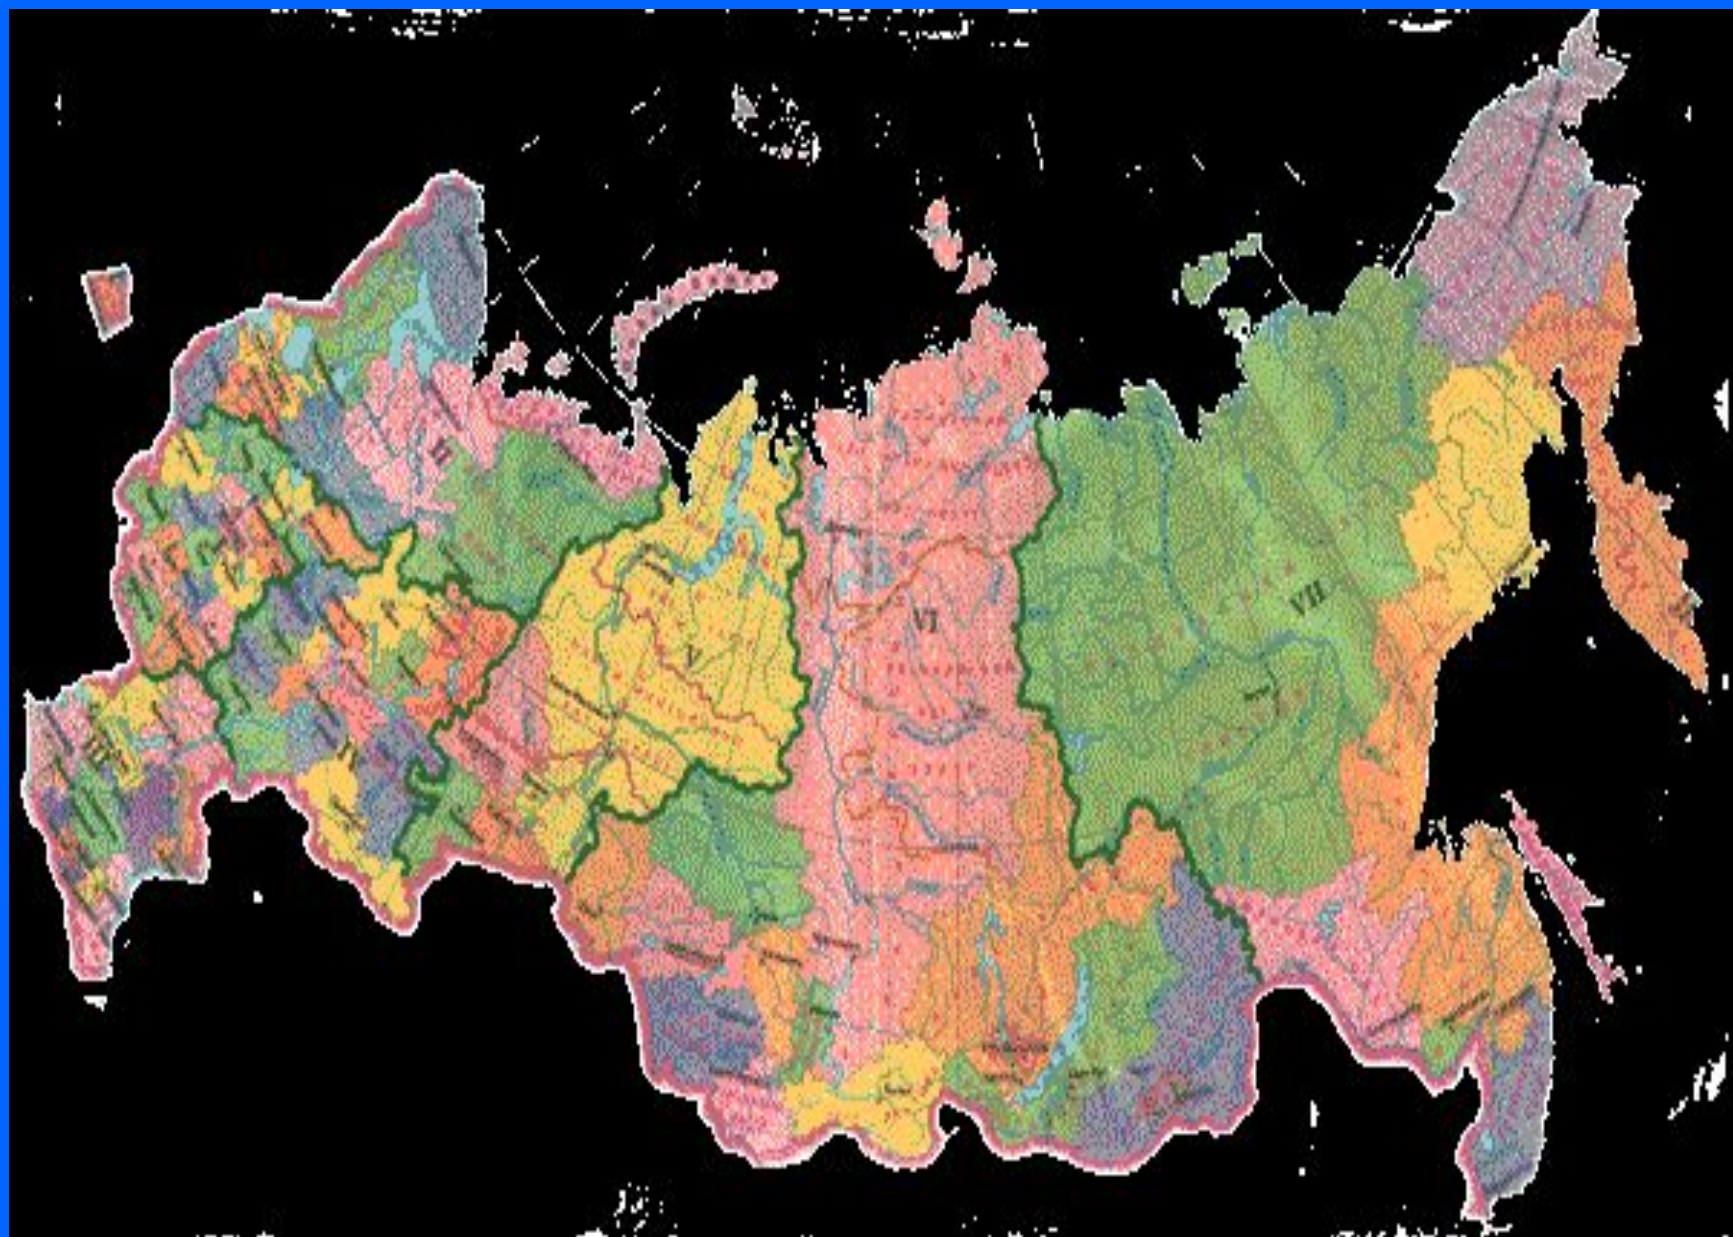

**«Россия – священная наша
держава»**

**урок по окружающему
миру
2 класс**

Закутская Н.Д.

Учитель начальных классов

Российская Федерация

Карта административных округов Р Ф

КОНСТИТУЦИЯ
РОССИЙСКОЙ ФЕДЕРАЦИИ

ПРИНЯТА ВСЕНАРОДНЫМ ГОЛОСОМ
12 декабря 1993 года

Медведев Дмитрий Анатольевич

Путин Владимир Владимирович

Штандарт президента РФ

КОНСТИТУЦИЯ РОССИЙСКОЙ ФЕДЕРАЦИИ

КОНСТИТУЦИЯ РОССИЙСКОЙ ФЕДЕРАЦИИ, НА КОТОРОЙ ВНЕШКОМ ИМЯЕТСЯ

9 августа 1994 года Президент Российской Федерации Б. Н. ЕЛЬЦИН

7 мая 2000 года Президент Российской Федерации В. В. ПУТИН

Символы государства

Флаг

Гимн

Герб

ГЕРБ

- Герб – знак отличия, важнейшая эмблема государства, города, области, а также отдельных лиц и родов.

Святой Георгий Победоносец

- Изображение всадника, пронзающего копьем змея, называют Святым Георгием Победоносцем. Это изображение напоминает об одном из самых известных его подвигов.

ФЛАГ

- Наш флаг имеет прямоугольную форму и состоит из трёх горизонтальных полос. Белый цвет означает мир, чистоту, синий – небо, верность и правду, красный – храбрость.