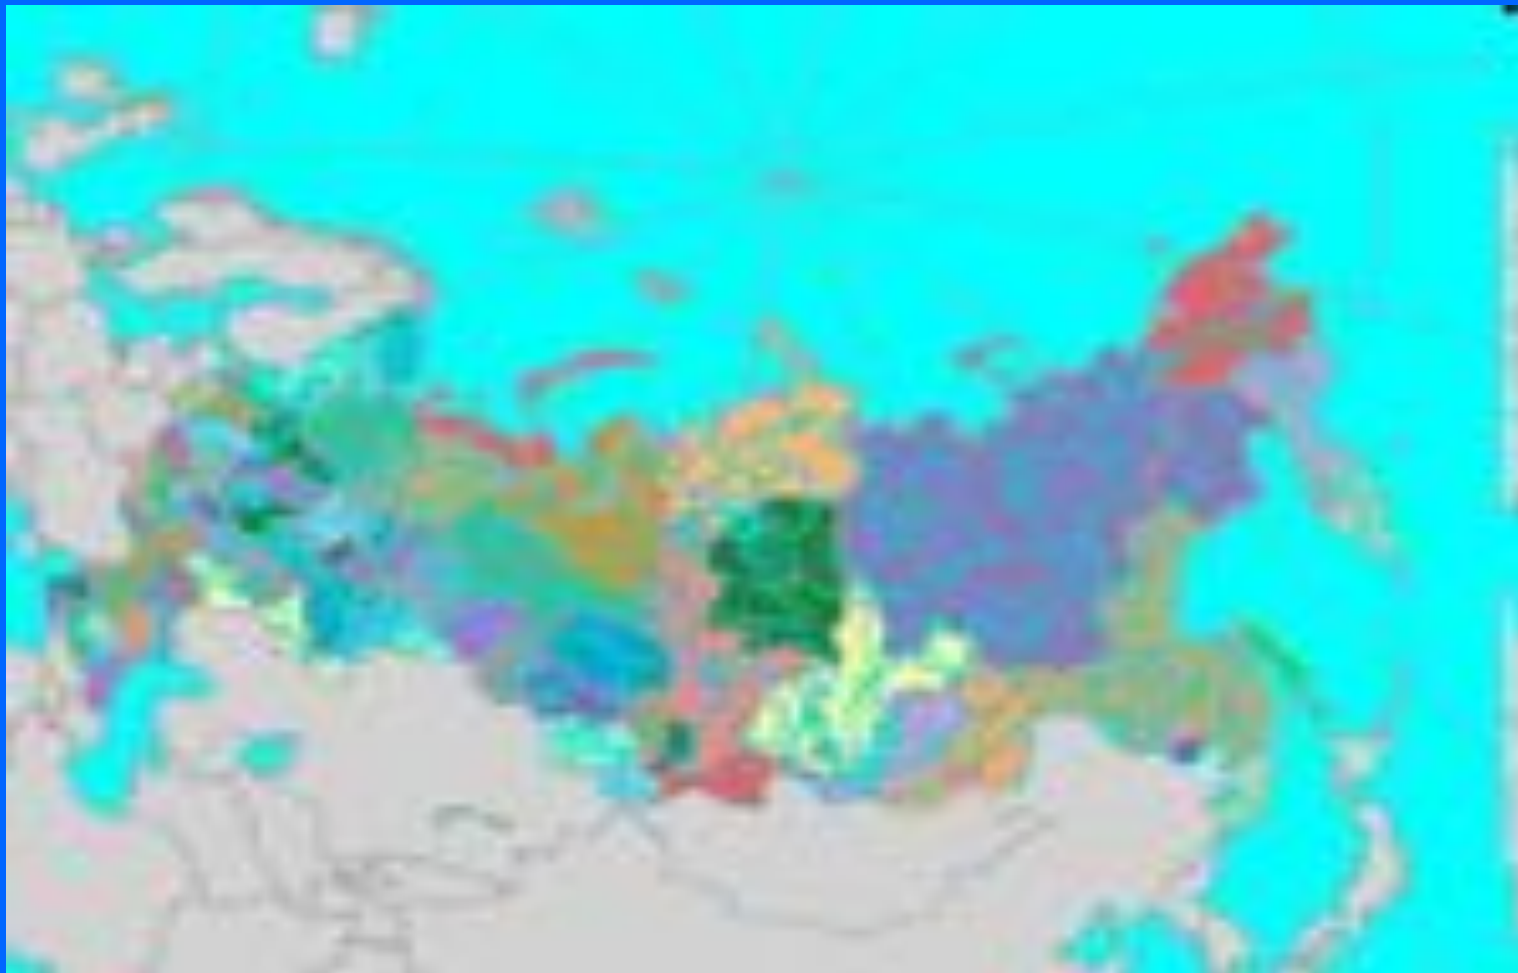

**«Россия – священная наша
держава»**

**урок по окружающему
миру
2 класс**

Закутская Н.Д.

Учитель начальных классов

Российская Федерация

Карта административных округов Р Ф

Медведев Дмитрий Анатольевич

Путин Владимир Владимирович

Штандарт президента РФ

КОНСТИТУЦИЯ РОССИЙСКОЙ ФЕДЕРАЦИИ

КОНСТИТУЦИЯ РОССИЙСКОЙ ФЕДЕРАЦИИ, НА КОТОРОЙ ВНЕШКОМ ИМЯЕТСЯ

9 августа 1994 года Президент Российской Федерации Б. Н. ЕЛЬЦИН

7 мая 2000 года Президент Российской Федерации В. В. ПУТИН

Символы государства

Флаг

Гимн

Герб

ГЕРБ

- Герб – знак отличия, важнейшая эмблема государства, города, области, а также отдельных лиц и родов.

Святой Георгий Победоносец

- Изображение всадника, пронзающего копьем змея, называют Святым Георгием Победоносцем. Это изображение напоминает об одном из самых известных его подвигов.

ФЛАГ

- Наш флаг имеет прямоугольную форму и состоит из трёх горизонтальных полос. Белый цвет означает мир, чистоту, синий – небо, верность и правду, красный – храбрость.

ГИМН

Россия — священная наша держава,
Россия — любимая наша страна.
Могучая воля, великая слава
Твое достоянье на все времена!