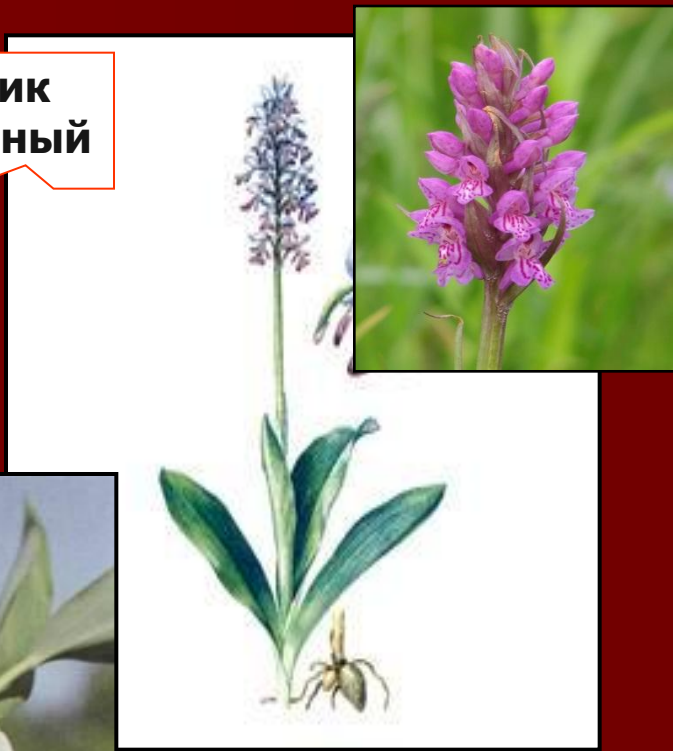

Страницы Красной книги

Уже вымершие виды

Исчезающие виды

Редкие виды

Мало изученные виды

Восстановленные виды

Красная книга Ленинградской области

- Включает 528 видов растений.

Неконтролируемый сбор растений (красиво цветущие растения)

**Печеночница
благородная**

**Купальница
европейская**

**Ветреница
лютиковая**

**Ландыш
майский**

Редкие, встречающиеся на ограниченной территории

**Любка
двулистная**

**Ятрышник
шлемоносный**

**Сон –трава
(прострел
раскрытый)**

**Купена
лекарственная**

Исчезающие из-за хозяйственной деятельности человека

**Кувшинка
белая**

Росьянка

**Плаун
годичный**