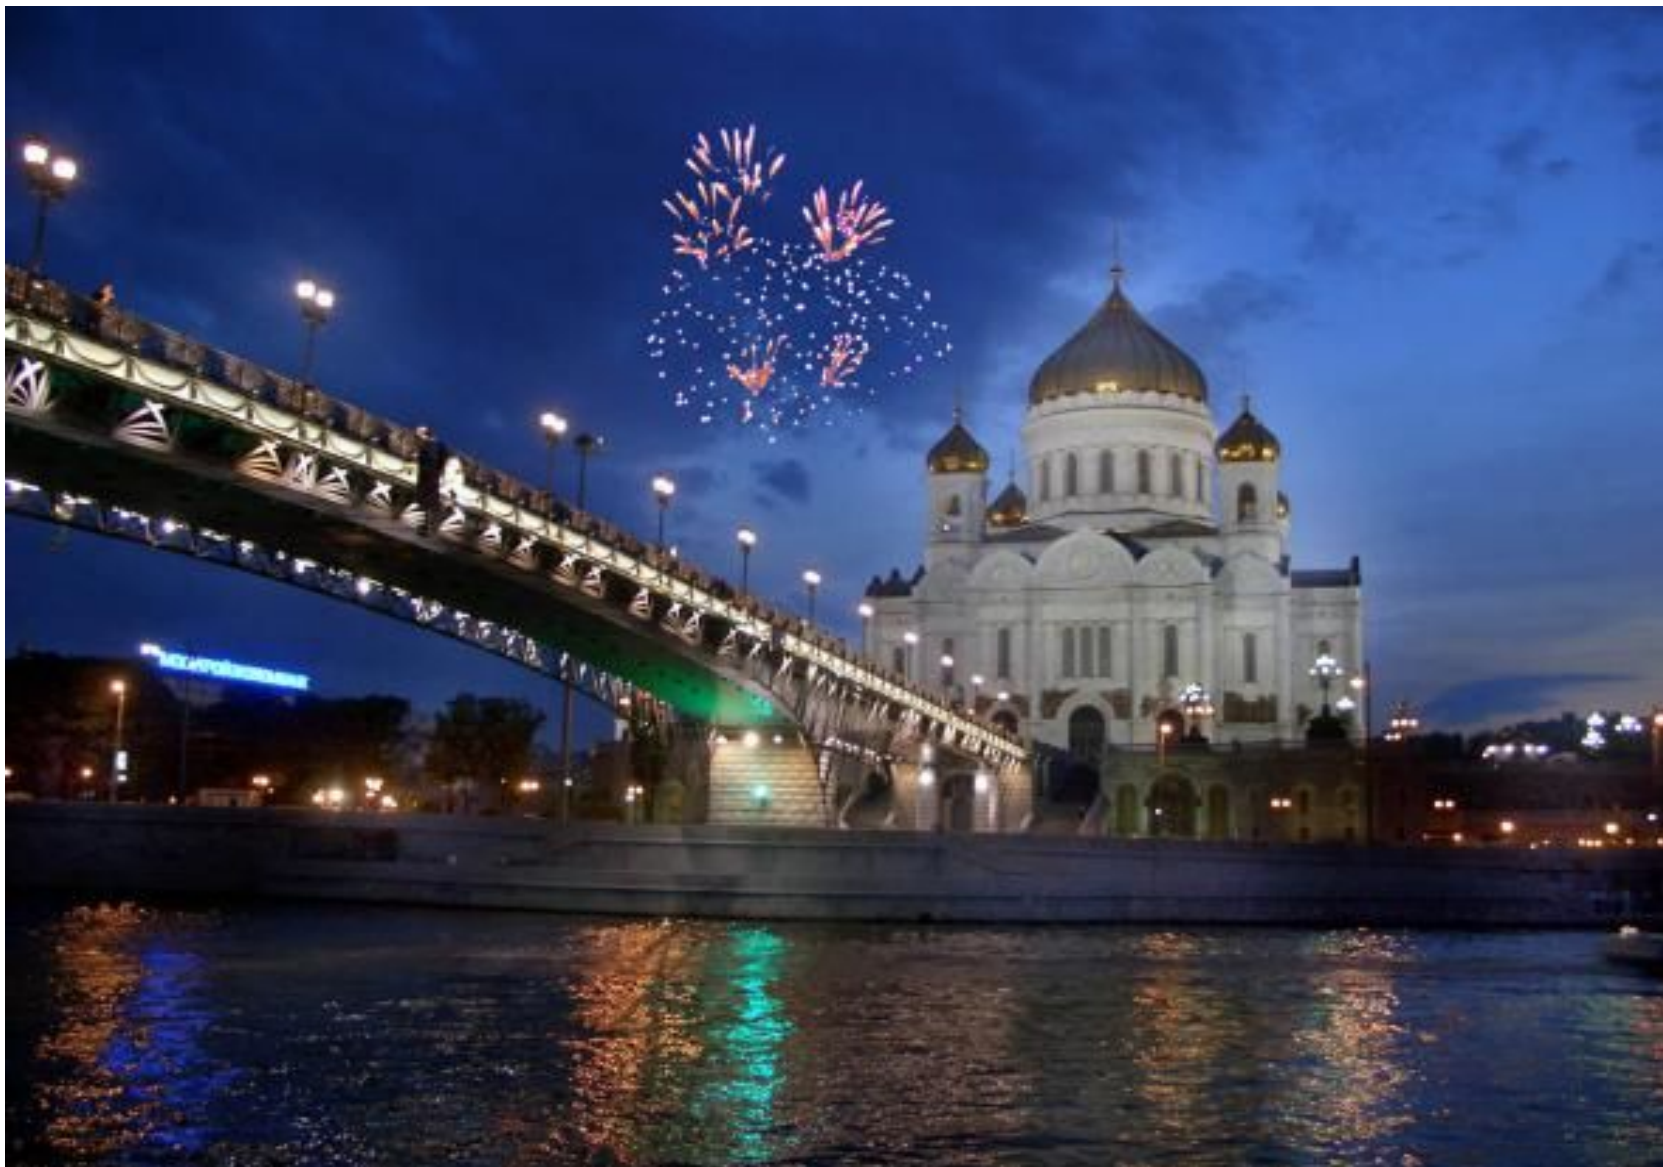

НАШ КРАЙ

МАТЕРИК ЕВРАЗИЯ

ФЛАГ РОССИИ

МОСКВА

ГЕРБ МОСКВЫ

ХРАМ ХРИСТА СПАСИТЕЛЯ

ВИД С ВОРОБЬЁВЫХ ГОР

МОСКОВСКОЕ МЕТРО

МОСКВА

МОСКВА

ГЕРБ ВАО

ВОСТОЧНЫЙ АДМИНИСТРАТИВНЫЙ ОКРУГ

Детские аттракционы в Измайловском парке
© lapa1501 / Фотобанк Лори

lori.ru/292824

ИЗМАЙЛОВСКИЙ ОСТРОВ. ЧУГУННЫЕ ВОРОТА

ИЗМАЙЛОВСКИЙ ОСТРОВ. ПАМЯТНИК ПЕТРУ I

МОСКВА. ИЗМАЙЛОВСКИЙ ОСТРОВ. МОСТОВАЯ БАШНЯ

ПОКРОВСКИЙ СОБОР НА ИЗМАЙЛОВСКОМ ОСТРОВЕ

ГОСУДАРЕВ ДВОР. ИЗМАЙЛОВСКИЙ ОСТРОВ

ИЗМАЙЛОВСКИЙ КОМПЛЕКС

© 05.07.2009, SIRIUS MSK

МОСКОВСКИЕ ДИПЛОМ
ФОТОГРАФИИ ИЛИ РАБОТЫ