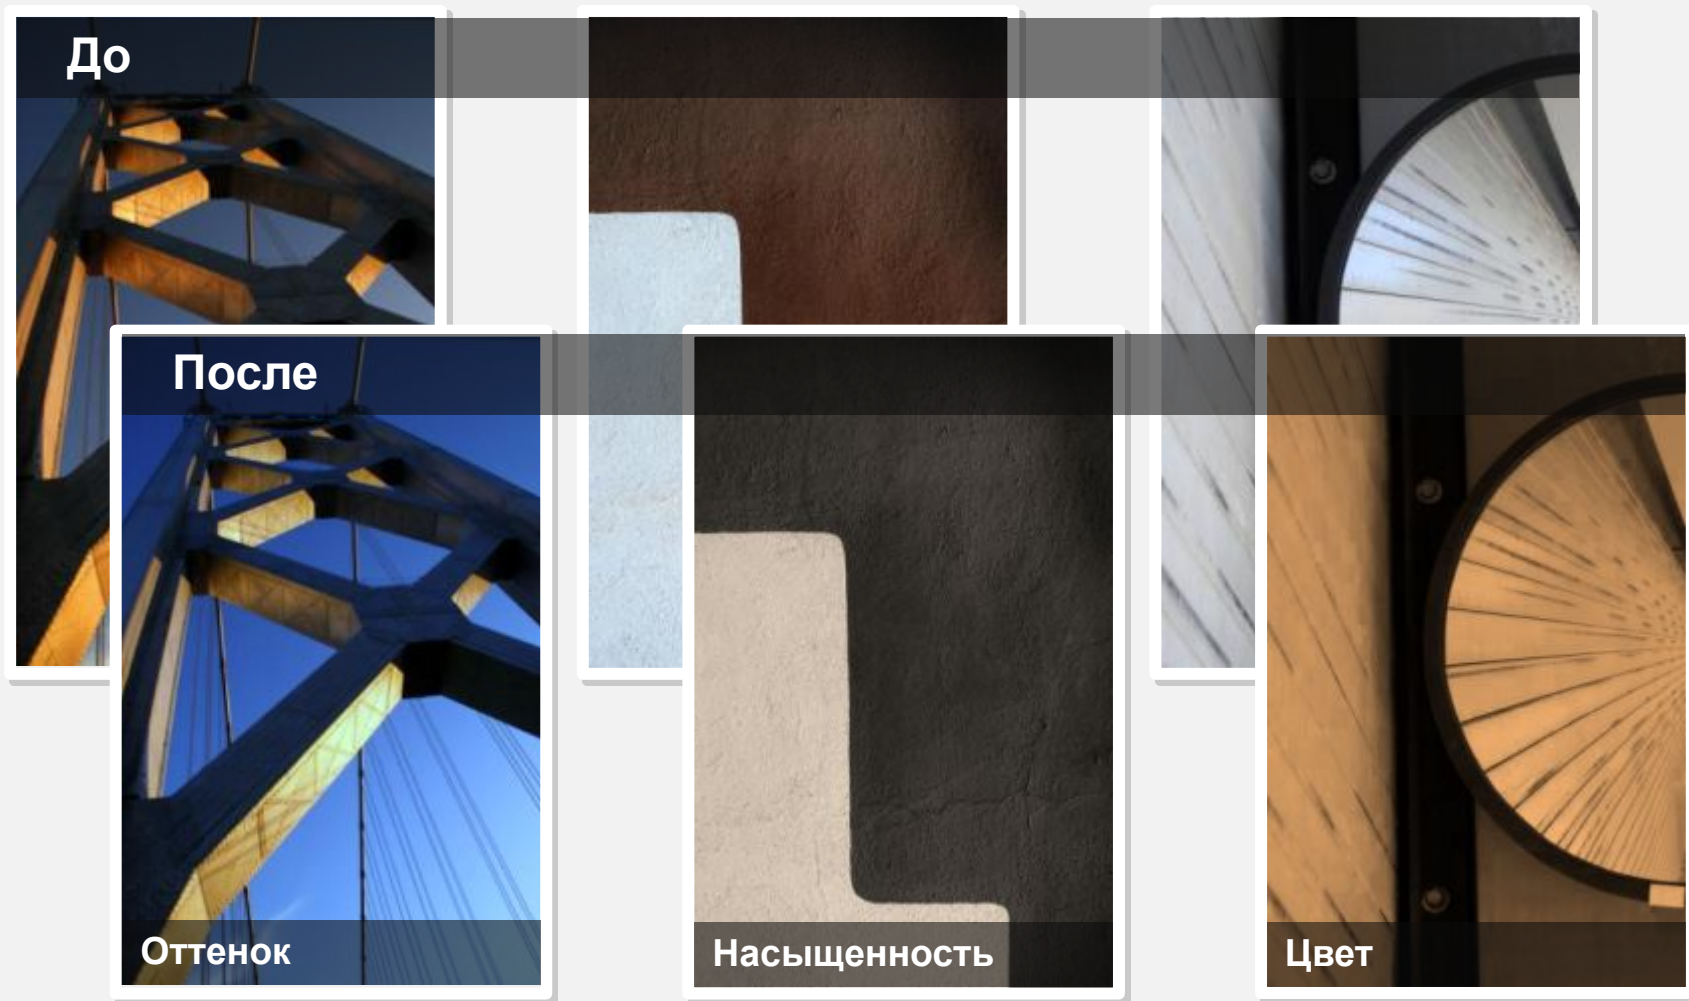

**Городской**  
фотоальбом

Познакомьтесь с

# **НОВЫМИ ЭФФЕКТАМИ ДЛЯ РИСУНКОВ**

С помощью функции **Цвет рисунка** можно изменить тон или насыщенность фотографии либо перекрасить ее в один цвет

**Корректировки** позволяют изменять контрастность, яркость и резкость изображений.

## Сфокусируйтесь на звезде

**Удаление фона** позволяет быстро и легко удалять фон для обособления элементов изображения.

За счет **наложения нескольких объектов** на несхожий с ними фон можно создавать динамичные макеты