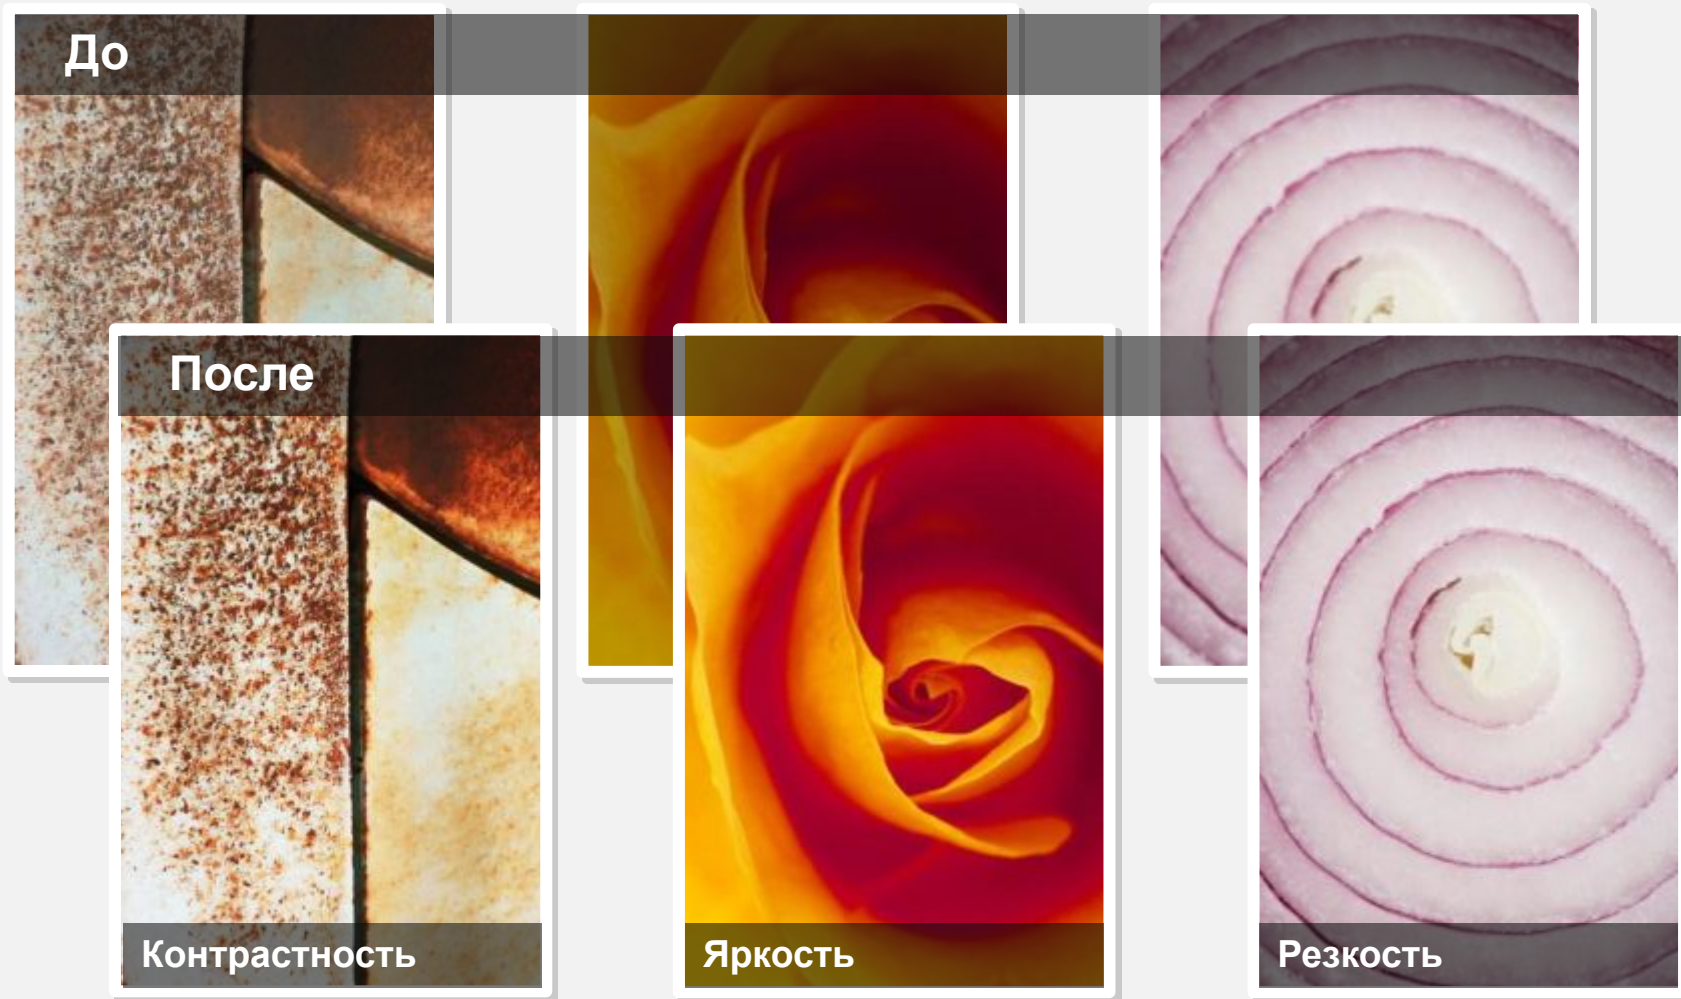

Городской
фотоальбом

Познакомьтесь с

НОВЫМИ ЭФФЕКТАМИ ДЛЯ РИСУНКОВ

С помощью функции **Цвет рисунка** можно изменить тон или насыщенность фотографии либо перекрасить ее в один цвет

Корректировки позволяют изменять контрастность, яркость и резкость изображений.

Сфокусируйтесь на звезде

Удаление фона позволяет быстро и легко удалять фон для обособления элементов изображения.

За счет **наложения нескольких объектов** на несхожий с ними фон можно создавать динамичные макеты