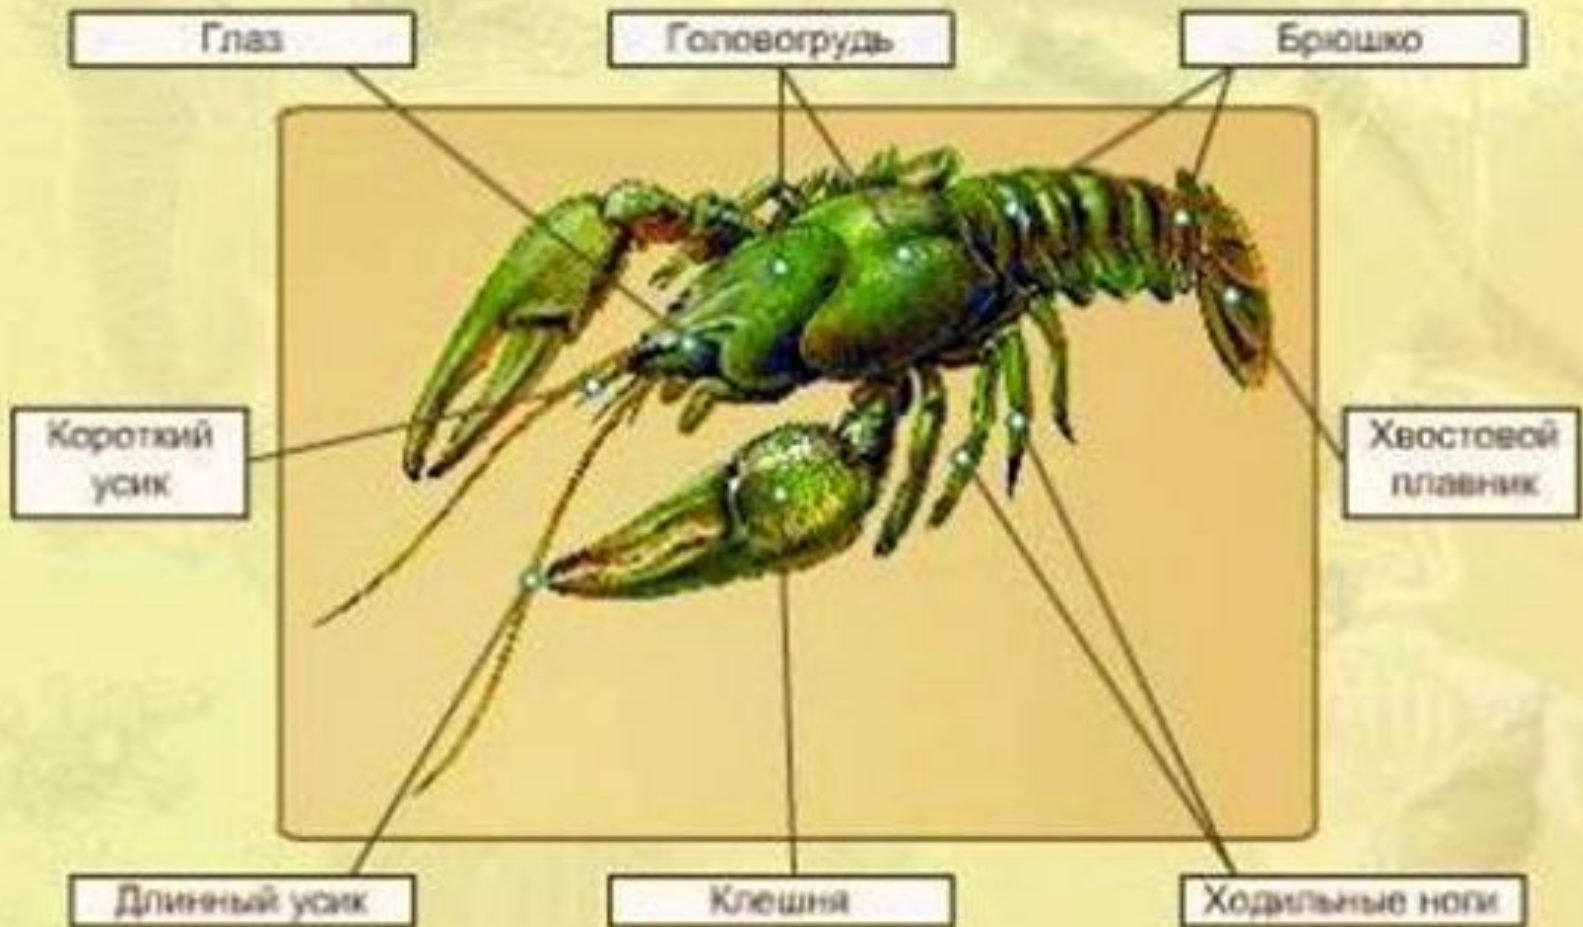

аются

животные?

Строение челюсти человека

*Челюсти травоядных
приспособлены к перетиранию
грубой растительной пищи.*

Челюсти хищников приспособлены для умерщвления жертвы и поеданию мяса.

Змея заглатывает добычу целиком, зубы помогают ввести яд.

Паук
плетет
ловчие
сети.

Насекомые всасывают
нектар растений
хоботком.

Речной рак имеет клешни,
ногочелюсти и челюсти.

ВНЕШНЕЕ СТРОЕНИЕ РЕЧНОГО РАКА

Прудовик
сцарапывает
налет с листьев
растений теркой
– радулой.

Синий кит процеживает
воду через ротовые
пластинки.

LoveMir.org

Домашнее задание

§ 35, р.т
– стр. 53,
№1,2.