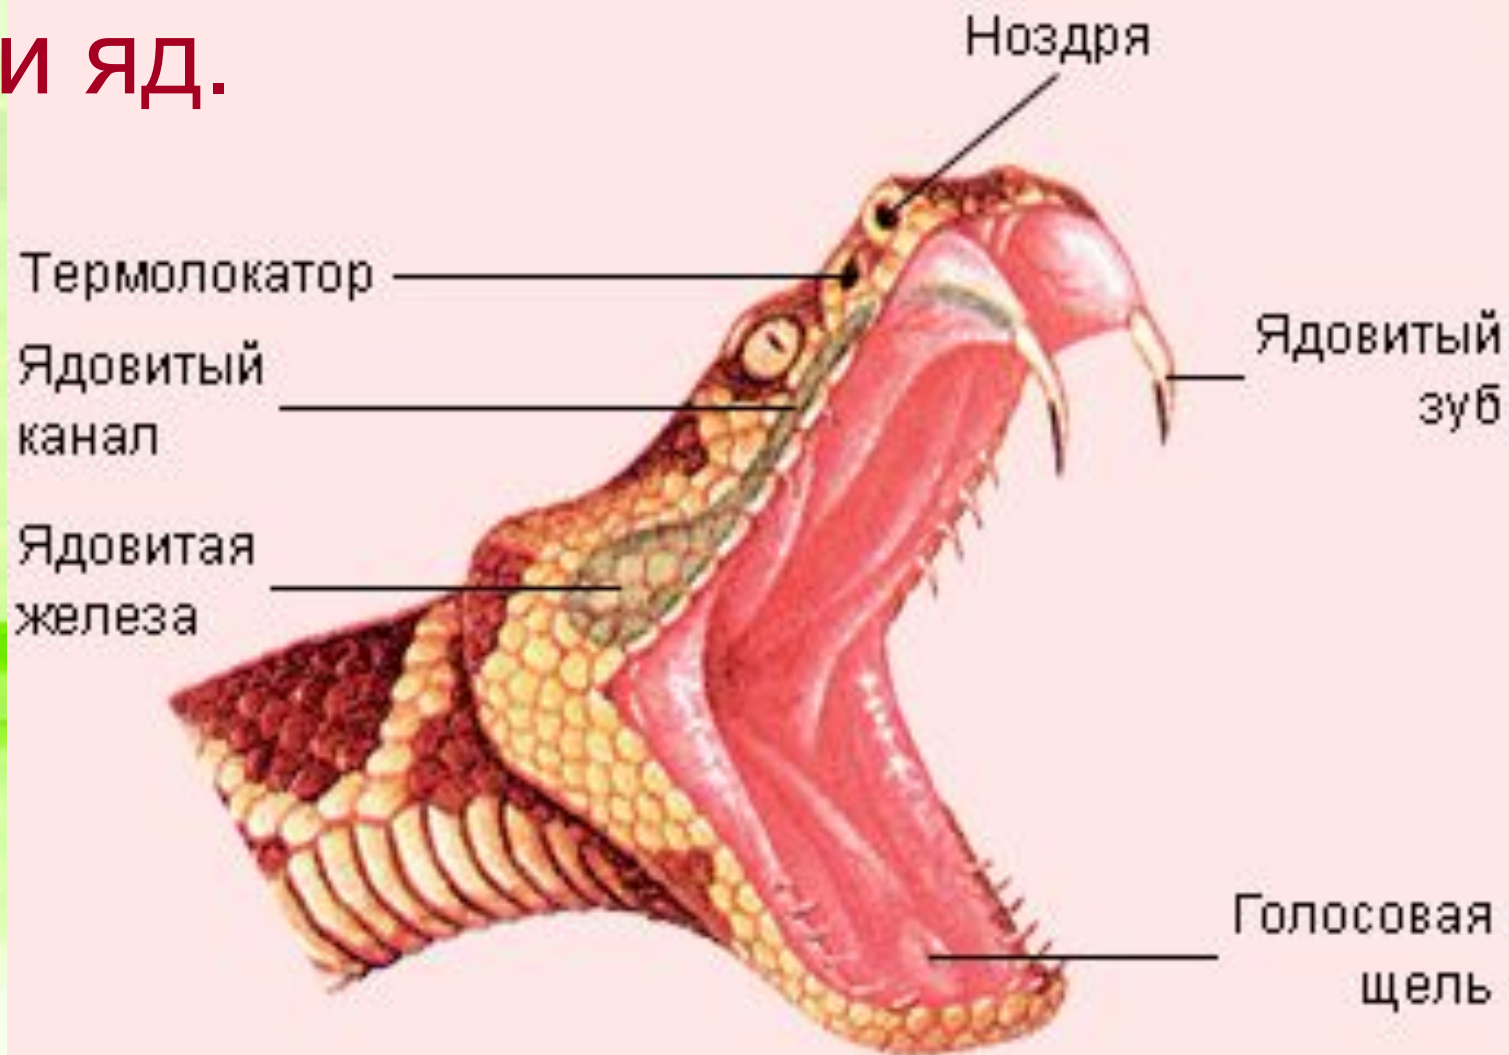

аются

животные?

Строение челюсти человека

*Челюсти травоядных
приспособлены к перетиранию
грубой растительной пищи.*

Челюсти хищников приспособлены для умерщвления жертвы и поеданию мяса.

Змея заглатывает добычу целиком, зубы помогают ввести яд.

Паук
плетет
ловчие
сети.

Насекомые всасывают
нектар растений
хоботком.

Речной рак имеет клешни, ногочелюсти и челюсти.

ВНЕШНЕЕ СТРОЕНИЕ РЕЧНОГО РАКА

Прудовик
сцарапывает
налет с листьев
растений теркой
– радулой.