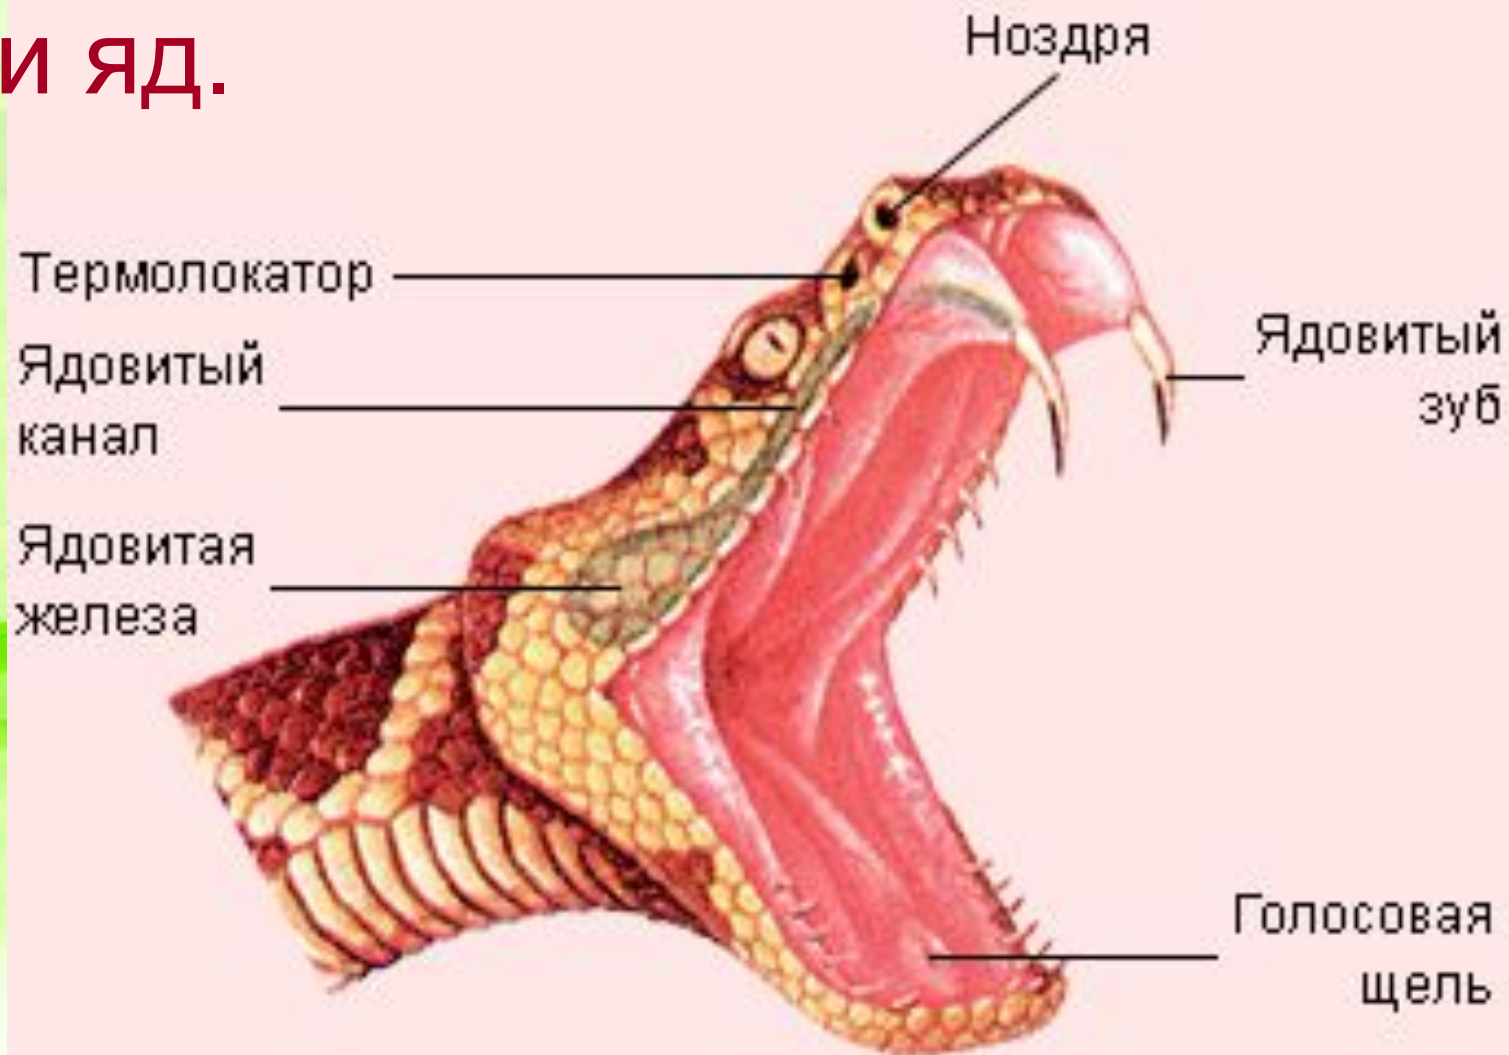

аются

животные?

Строение челюсти человека

*Челюсти травоядных
приспособлены к перетиранию
грубой растительной пищи.*

Челюсти хищников приспособлены для умерщвления жертвы и поеданию мяса.

Змея заглатывает добычу целиком, зубы помогают ввести яд.

Паук
плетет
ловчие
сети.

Насекомые всасывают
нектар растений
хоботком.

Речной рак имеет клешни,
ногочелюсти и челюсти.

ВНЕШНЕЕ СТРОЕНИЕ РЕЧНОГО РАКА

Прудовик
сцарапывает
налет с листьев
растений теркой
– радулой.