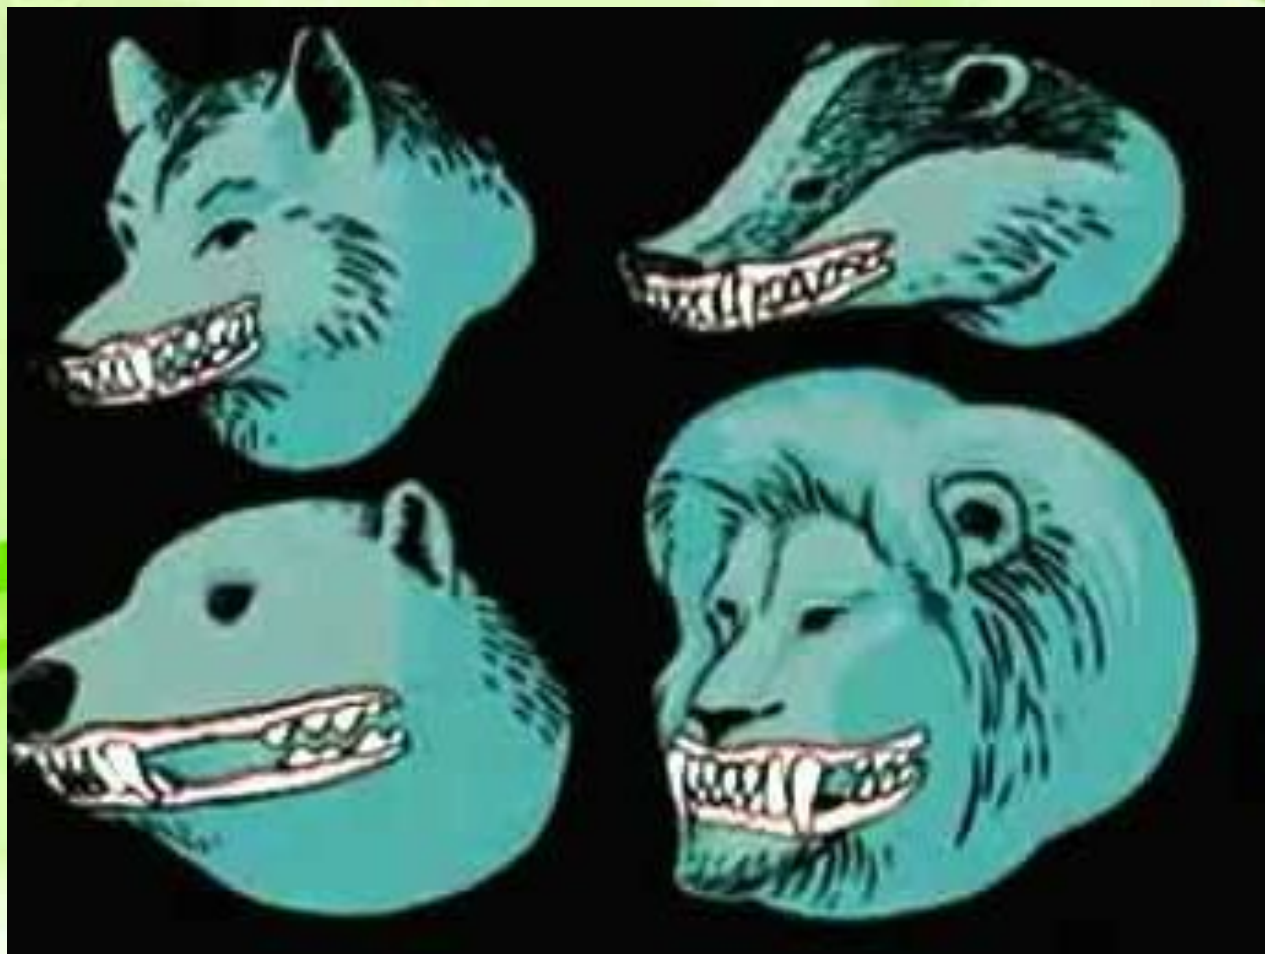

аются

животные?

Строение челюсти человека

*Челюсти травоядных
приспособлены к перетиранию
грубой растительной пищи.*

Челюсти хищников приспособлены для умерщвления жертвы и поеданию мяса.

Змея заглатывает добычу целиком, зубы помогают ввести яд.

Паук
плетет
ловчие
сети.

Насекомые всасывают
нектар растений
хоботком.

Речной рак имеет клешни, ногочелюсти и челюсти.

ВНЕШНЕЕ СТРОЕНИЕ РЕЧНОГО РАКА

Прудовик
сцарапывает
налет с листьев
растений теркой
– радулой.

Синий кит процеживает
воду через ротовые
пластинки.

LoveMir.org

Домашнее задание

§ 35, р.т
– стр. 53,
№1,2.