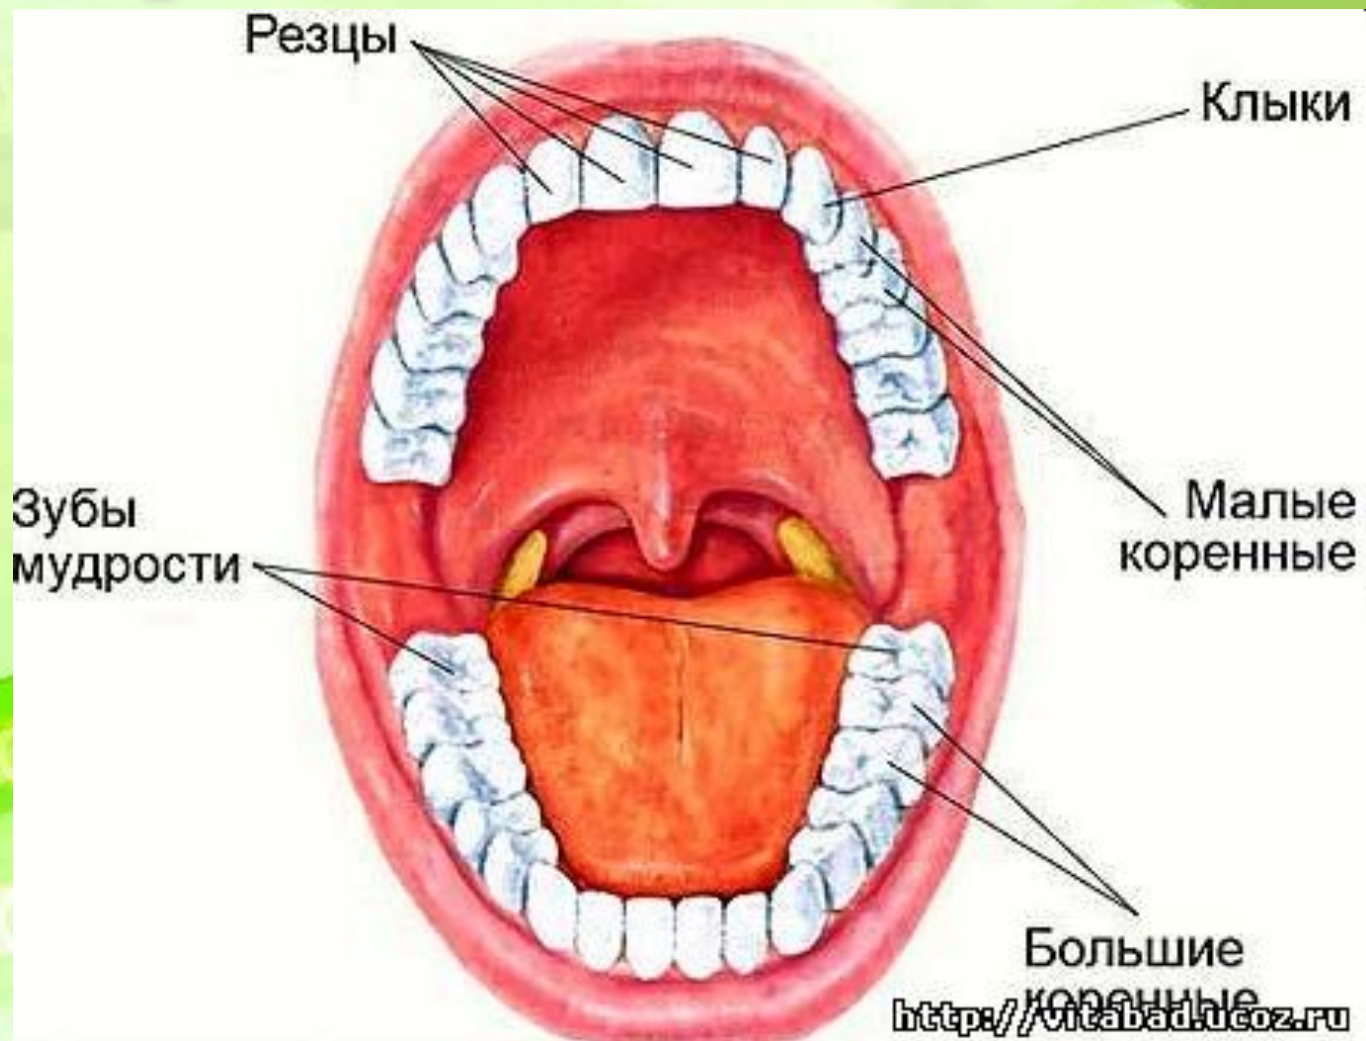

аются

животные?

Строение челюсти человека

*Челюсти травоядных
приспособлены к перетиранию
грубой растительной пищи.*

Челюсти хищников приспособлены для умерщвления жертвы и поеданию мяса.

Змея заглатывает добычу целиком, зубы помогают ввести яд.

Паук
плетет
ловчие
сети.

Насекомые всасывают
нектар растений
хоботком.

Речной рак имеет клешни,
ногочелюсти и челюсти.

ВНЕШНЕЕ СТРОЕНИЕ РЕЧНОГО РАКА

Прудовик
сцарапывает
налет с листьев
растений теркой
– радулой.

Синий кит процеживает
воду через ротовые
пластинки.

LoveMir.org

Домашнее задание

§ 35, р.т
– стр. 53,
№1,2.