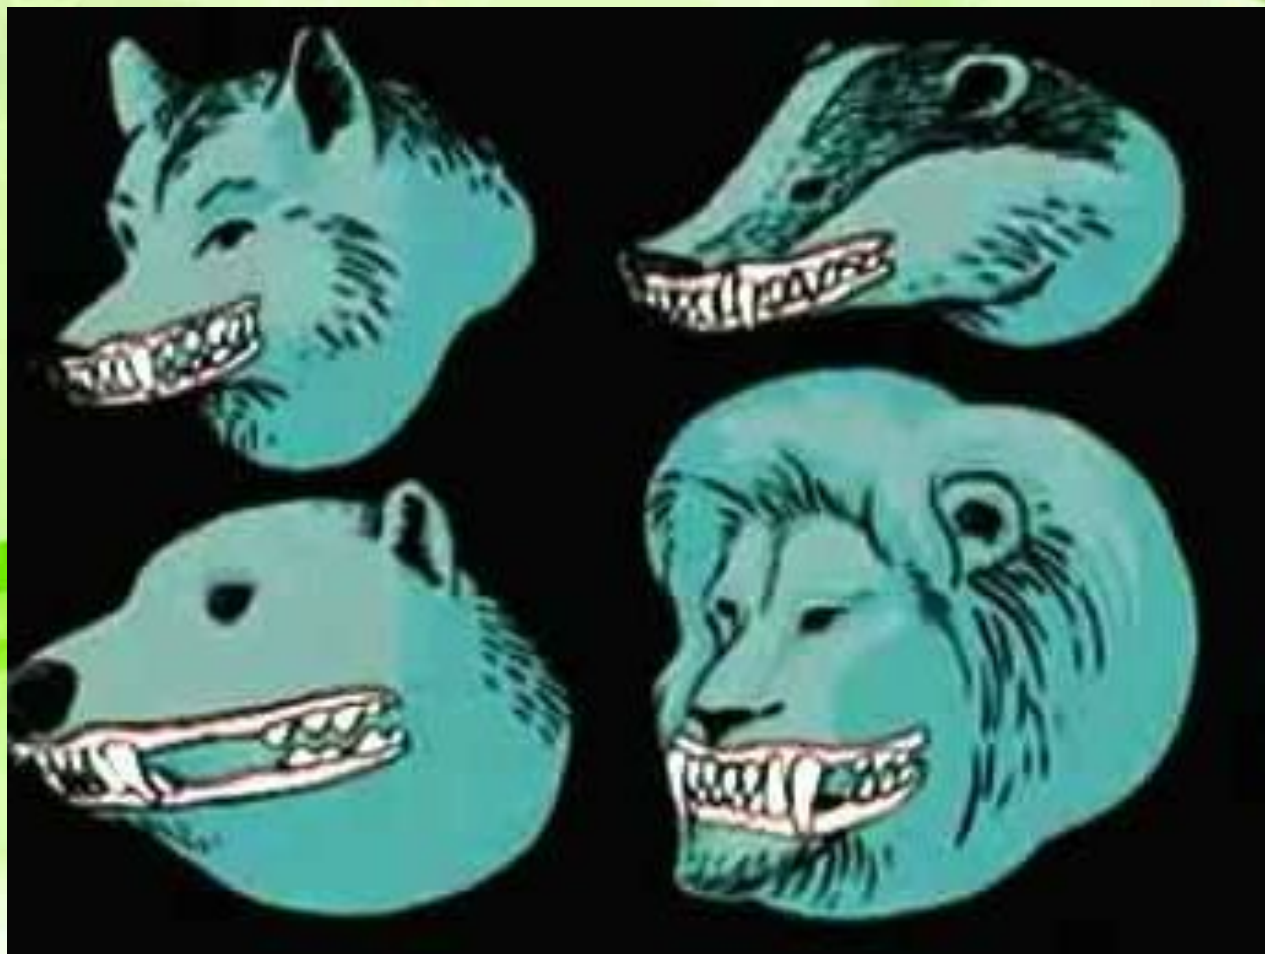

аются

животные?

Строение челюсти человека

*Челюсти травоядных
приспособлены к перетиранию
грубой растительной пищи.*

Челюсти хищников приспособлены для умерщвления жертвы и поеданию мяса.

Змея заглатывает добычу целиком, зубы помогают ввести яд.

Паук
плетет
ловчие
сети.

Насекомые всасывают
нектар растений
хоботком.

Речной рак имеет клешни,
ногочелюсти и челюсти.

ВНЕШНЕЕ СТРОЕНИЕ РЕЧНОГО РАКА

Прудовик
сцарапывает
налет с листьев
растений теркой
– радулой.

Синий кит процеживает
воду через ротовые
пластинки.

LoveMir.org

Домашнее задание

§ 35, р.т
– стр. 53,
№1,2.