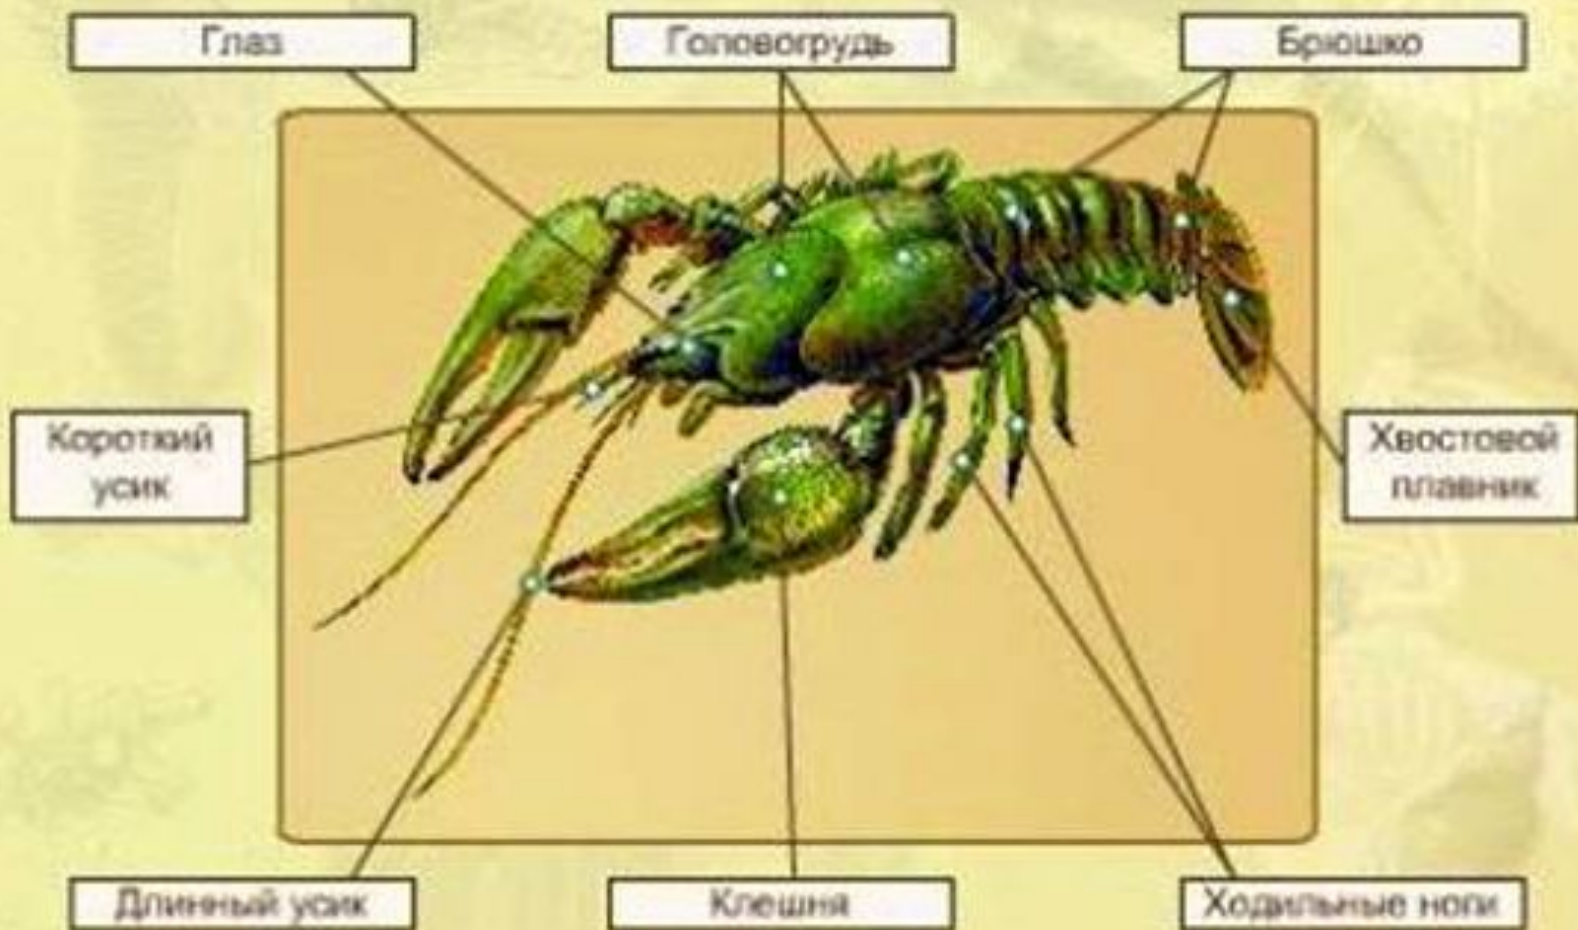

аются

животные?

Строение челюсти человека

*Челюсти травоядных
приспособлены к перетиранию
грубой растительной пищи.*

Челюсти хищников приспособлены для умерщвления жертвы и поеданию мяса.

Змея заглатывает добычу целиком, зубы помогают ввести яд.

Паук
плетет
ловчие
сети.

Насекомые всасывают
нектар растений
хоботком.

Речной рак имеет клешни, ногочелюсти и челюсти.

ВНЕШНЕЕ СТРОЕНИЕ РЕЧНОГО РАКА

Прудовик
сцарапывает
налет с листьев
растений теркой
– радулой.

Синий кит процеживает
воду через ротовые
пластинки.

LoveMir.org

Домашнее задание

§ 35, р.т
– стр. 53,
№1,2.