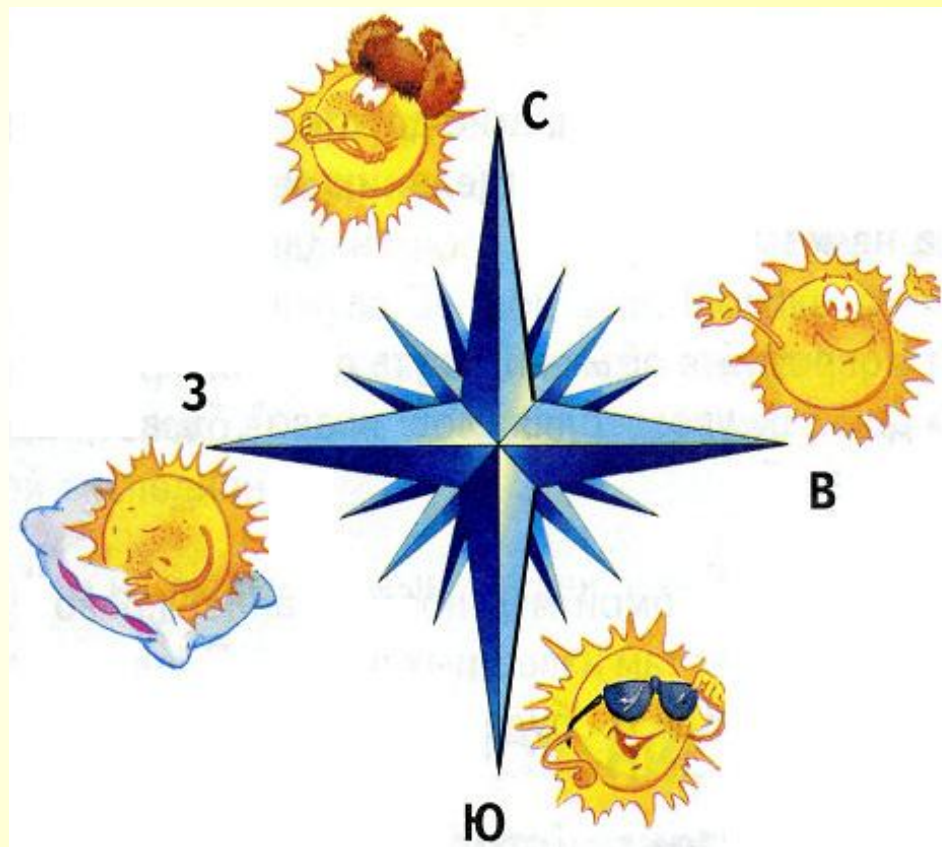

Для доказательства шарообразности Земли он использовал два факта...

Первый факт:

Почему парус корабля, уходящего из гавани, со временем исчезает за горизонтом?
Значит, есть на Земле какой-то изгиб, незаметный человеческому глазу.

Магеллан (мореплаватель)

В 1961 году наш
соотечественник
Юрий Гагарин
впервые облетел
Землю на
пилотируемом
космическом корабле.

Стороны горизонта:

Ежедневно мы видим восход утром, самое высокое Солнце в полдень, закат вечером и Полярную звезду ночью.

Эти ориентиры дают четыре точки на четырёх разных сторонах горизонта.

Их назвали:

ВОСТОК – сторона восхода Солнца;

ЮГ – сторона Солнца в полдень;

ЗАПАД - закат Солнца;

СЕВЕР – сторона Полярной звезды.

На любой географической карте север всегда указывается вверху. Остальные стороны горизонта найти уже легко.

Ориентирование по часам:

ДО ПОЛУДНЯ

ПОСЛЕ
ПОЛУДНЯ

A collage of astronomical and historical objects. At the top center is a large, glowing orange sphere. To its right is a smaller white sphere with a black shadow, representing the moon. Below these is a planetarium with a large orange sphere on a stand. To the left is a small globe of Earth. In the foreground, there is a detailed astronomical map with labels like 'HELLAS PLANITIA' and 'Amplexus Palmarum'. A dark, irregularly shaped meteorite lies on the map. The background is a dark space filled with stars and a nebula.