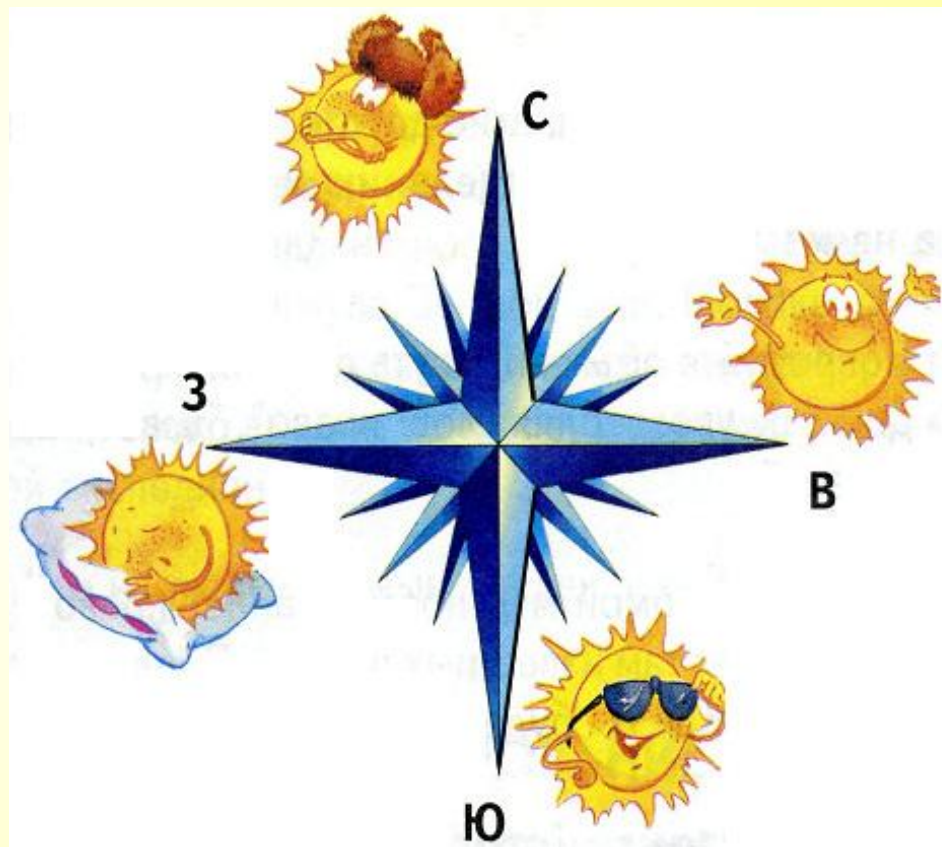

# Магеллан (мореплаватель)

**В 1961 году наш  
соотечественник  
Юрий Гагарин  
впервые облетел  
Землю на  
пилотируемом  
космическом корабле.**

# Стороны горизонта:

Ежедневно мы видим восход утром, самое высокое Солнце в полдень, закат вечером и Полярную звезду ночью.

Эти ориентиры дают четыре точки на четырёх разных сторонах горизонта.

**Их назвали:**

**ВОСТОК** – сторона восхода Солнца;

**ЮГ** – сторона Солнца в полдень;

**ЗАПАД** - закат Солнца;

**СЕВЕР** – сторона Полярной звезды.

На любой географической карте север всегда указывается вверху. Остальные стороны горизонта найти уже легко.