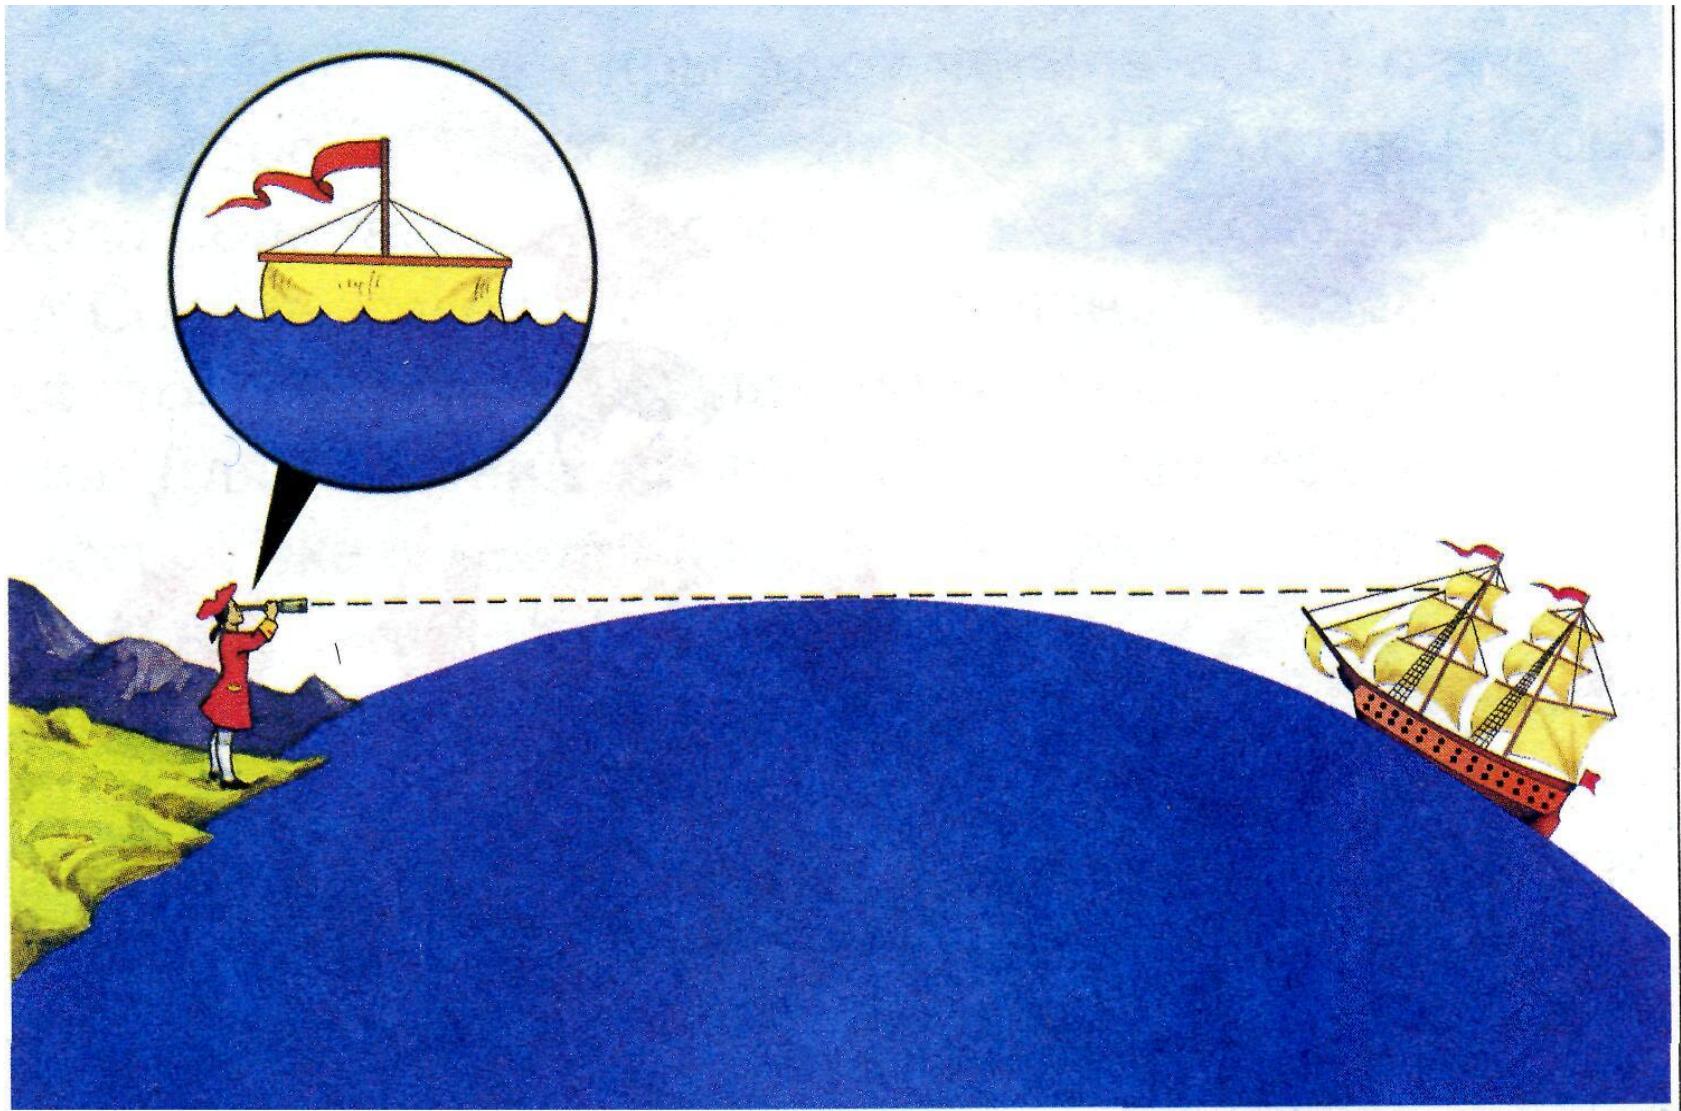

Земля в форме диска

Полус мира, дающий
направление на север,
ассоциировался у них со страной
мертвых

Земля глазами народов Севера

Аристотель

В путанице взглядов на форму Земли решил разобраться знаменитый греческий учёный Аристотель (IV в. до н. э.)

Для доказательства шарообразности Земли он использовал два факта...

Первый факт:

Почему парус корабля, уходящего из гавани, со временем исчезает за горизонтом?
Значит, есть на Земле какой-то изгиб, незаметный человеческому глазу.

Второй факт:

Почему во время лунных затмений тень Земли, надвигающаяся на Луну, всегда бывает полукруглой? Такую тень может давать только круглый предмет.

Из сопоставления этих двух фактов Аристотель сделал вывод о том, что Земля должна быть шарообразной.

Магеллан (мореплаватель)

В 1961 году наш
соотечественник
Юрий Гагарин
впервые облетел
Землю на
пилотируемом
космическом корабле.

Стороны горизонта:

Ежедневно мы видим восход утром, самое высокое Солнце в полдень, закат вечером и Полярную звезду ночью.