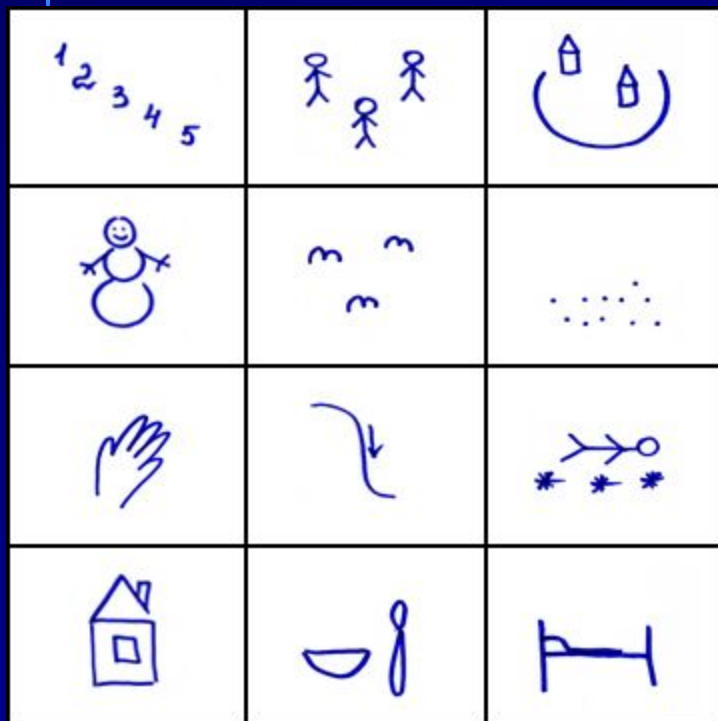

Использование мнемотехники
для решения задач
нравственно- патриотического
воспитания

Мнемотаблицы

- Мнемоника или мнемотехника-система различных приёмов, облегчающих запоминание и увеличивающих объём памяти путём образования дополнительных ассоциаций, организация учебного процесса в виде игры.

Привязанность к семье, дому, улице, городу.

- Зимняя прогулка
- Раз, два, три, четыре, пять. Мы идём во двор гулять. Бабу снежную слепили. Птичек крошками кормили. С горки мы потом катались. А потом в снегу валялись. А потом домой пришли, суп поели, спать легли.

Бережное отношение к живому.

- «Снегири»
- Вот на ветках, посмотри, в красных майках снегири. Распушили перышки, греются на солнышке. Головой вертят, улететь хотят.

Бережное отношение к ЖИВОМУ

- «Осенняя прогулка»
- Стало вдруг светлее вдвое, двор как в солнечных лучах: это платье золотое у березы на плечах. Утром мы во двор идем - листья сыплются дождем. Под ногами шелестят и летят, летят, летят... Пролетают паутинки с паучками в серединке и высоко от земли пролетели журавли. Всёлетит... Должно быть, это улетает наше лето.

Развитие чувства ответственности и гордости за достижения страны.

- «Космос»
- В тёмном небе звёзды светят. Космонавт летит в ракете. День летит и ночь летит. И на Землю вниз глядит. Видит сверху он поля, горы, реки и моря. Видит он весь шар земной, шар земной - наш дом родной.