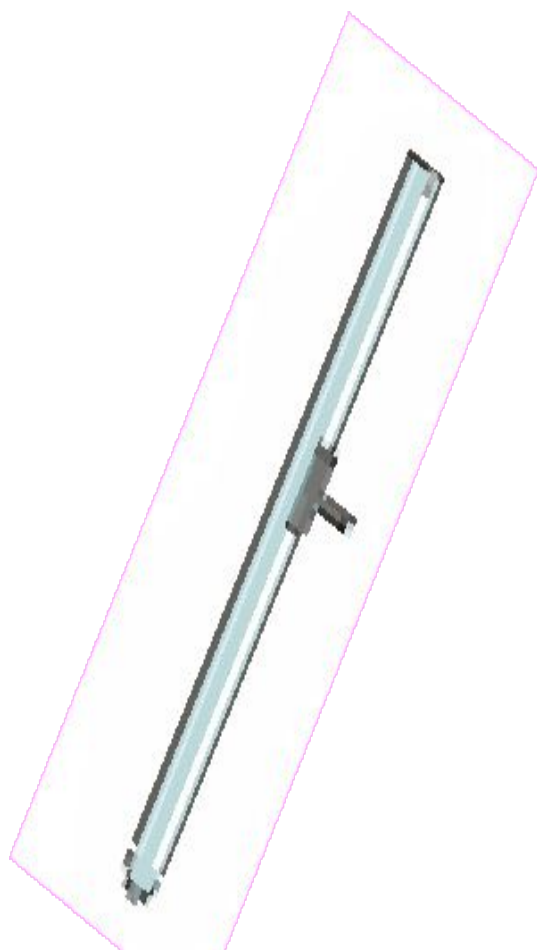

*Опыт
Торричелли*

*Стеклянную трубку
Длиной около метра,
запаянную с одного конца.*

ртуть

чаша с ртутью

*"столбик" ртути
примерно 76 см высотой*