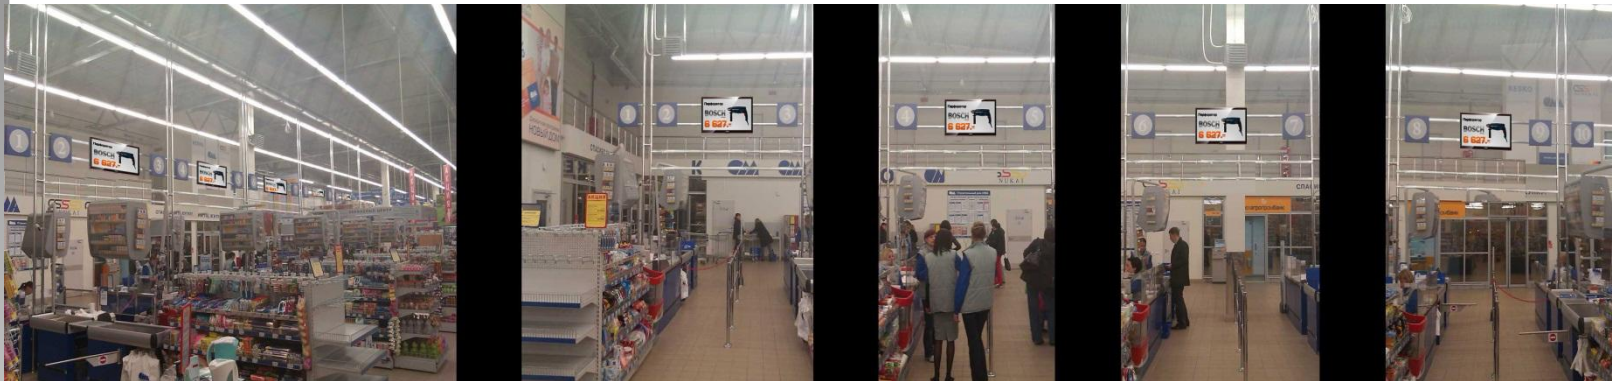

Реклама на фасаде гипермаркета сторона МКАД

Рекламные
логотипы

Рекламный логотип – представляет собой конструкцию с отдельными объемными буквами (высота буквы 500 мм).

Место размещения – на фасаде в 2-х местах со стороны МКАД.

Неоновая подсветка по контуру фасада.

Срок размещения: от 6 мес.

Рекламный логотип предоставляется Заказчиком.

Реклама на внутреннем радио гипермаркета

гарантированный контакт с каждым посетителем

Радио-ролик (30 – секунд) с актуальной информацией о товарах, новинках, об акционных предложениях
Условия размещения – 24 выхода в в день.

Реклама профессиональных плазменных панелях 50" гипермаркета

Более 5 000 гарантированных контактов в день

- Минимальный срок транслирования одного 30 секундного ролика – **1 месяц**
- Условия размещения – **24 выхода в день**
- Видеоролик – предоставляется Заказчиком

Размещение Ваших товаров в рекламной листовке с лучшим предложением месяца

фокусировка покупателей на Ваш продукт среди всего ассортимента гипермаркета

ПРЕДЛОЖЕНИЕ МЕСЯЦА

<p>Шлифмашина угловая Bosh PW5 650 650 Вт, 11 000 оборотов в минуту, диаметр круга 115 мм, в комплекте бесплатно 3 диска, вес 1,6 кг</p> <p>212 660 руб.</p> <p>169 900 руб.</p>	<p>Набор инструмента 52 предмета</p> <p>78 200 руб.</p> <p>69 990 руб.</p>	<p>Дрель ударная профессиональная Makita HP1640 680 Вт, 2800 оборотов</p> <p>338 400 руб.</p> <p>279 000 руб.</p>
<p>Шурупверт аккумуляторный Bosh PSR 060 3,6 В, крутящий момент 12 Нм, набор 173 предмета</p> <p>211 200 руб.</p> <p>169 900 руб.</p>	<p>Лобзик Skil 4003AA</p> <p>119 900 руб.</p> <p>89 900 руб. -25%</p>	<p>Ящик для инструментов "Smart 12" 20x17x13 см</p> <p>21 390 руб.</p> <p>15 990 руб.</p>
<p>Лампа энергосберегающая Lummax КЛБ E27 20 Вт</p> <p>15 200 руб.</p> <p>9 990 руб.</p>	<p>Органайзер "Profi 32" 32x26x5,5 см</p> <p>21 690 руб.</p> <p>16 990 руб.</p>	<p>Ящик для инструментов "Master 16" 40,5x21,5x23 см</p> <p>39 310 руб.</p> <p>27 900 руб. -30%</p>