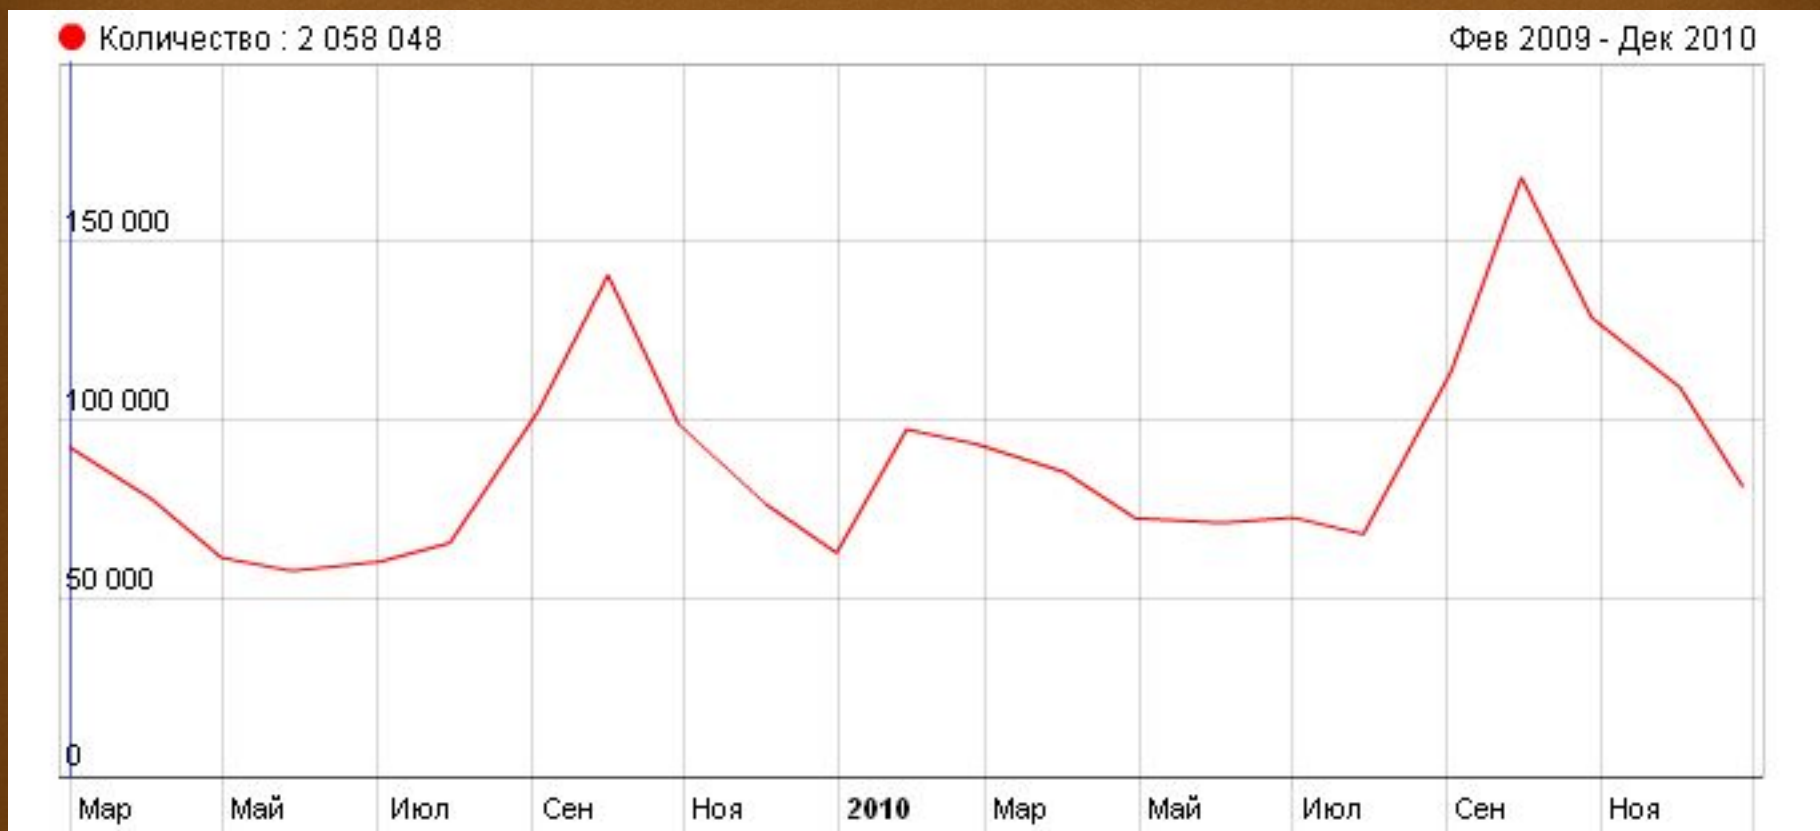

www.british-centre.ru

Исследования

ЯНДЕКС
Yandex

Динамика роста спроса на изучения английского языка в 2009-2010 уч. году составила более 30%, и продолжает расти, не смотря на экономический кризис

По ключевому словосочетанию «Курсы английского языка»