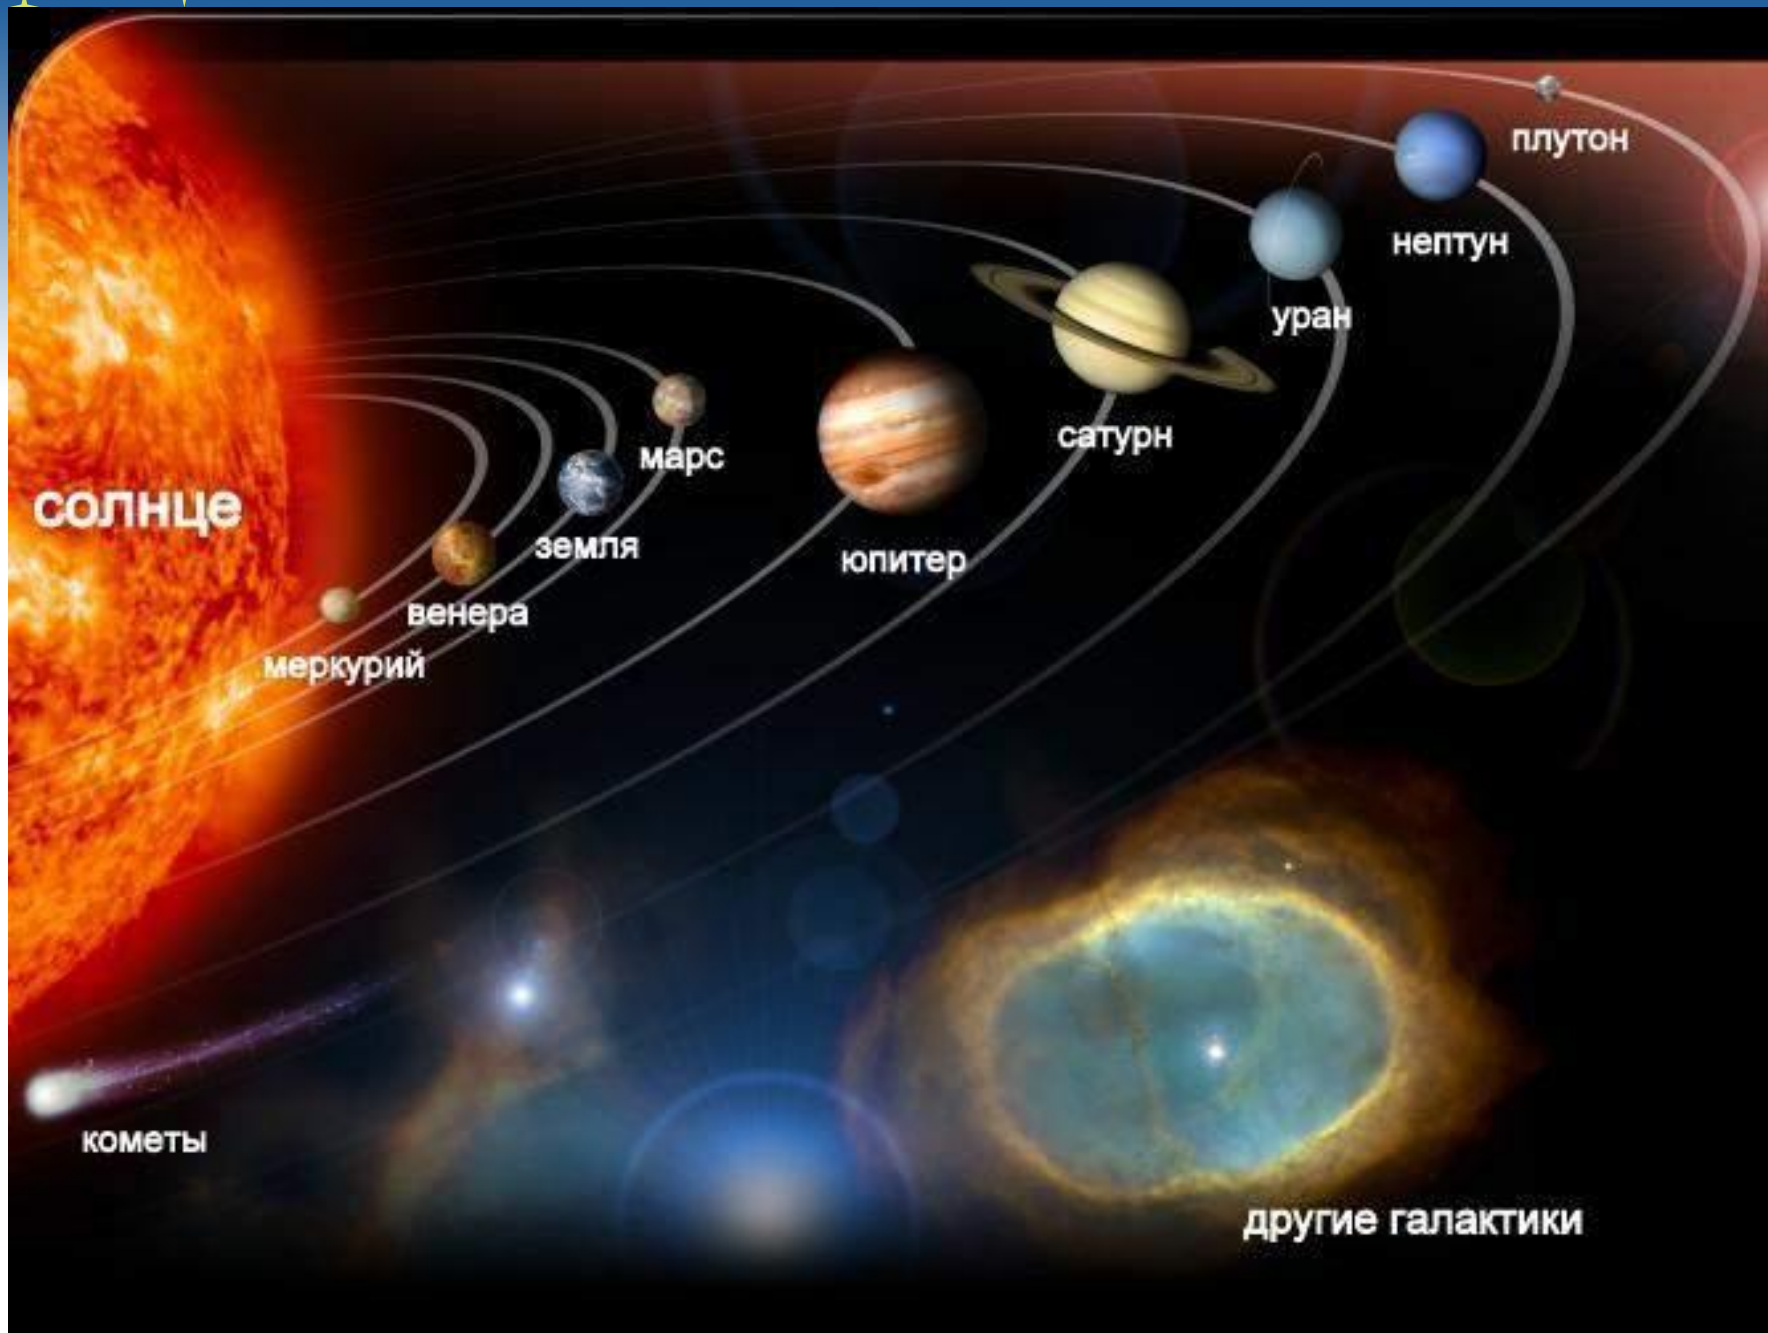

(Солнце)

✦ Свет и тепло Солнца дают жизнь всему живому, они освещают и обогревают Землю. Без солнца наша планета была бы безжизненной пустыней.

Солнечная система – это солнце и все космические тела, которые обращаются вокруг него: планеты со своими спутниками, астероиды, кометы. По весу Солнце в 750 раз тяжелее всех своих планет, поэтому они и притягиваются к нему.

солнце

меркурий

венера

земля

марс

юпитер

сатурн

уран

нептун

плутон

КОМЕТЫ

другие галактики

Солнце – это гигантский шар , состоящий из раскалённых газов. Газы находятся в постоянном движении, пузыряются, завихряются.

Солнечные вспышки, которые можно наблюдать с Земли, - это гигантские фонтаны газа, выбрасываемые на миллионы километров.

- ✦ В ядре звезды температура достигает 15 миллионов градусов, а на поверхности 6 тысяч градусов. Это почти в 60 раз горячее чем кипяток. Окажись вблизи Солнца космический корабль – он растает, расплавится как свечка.