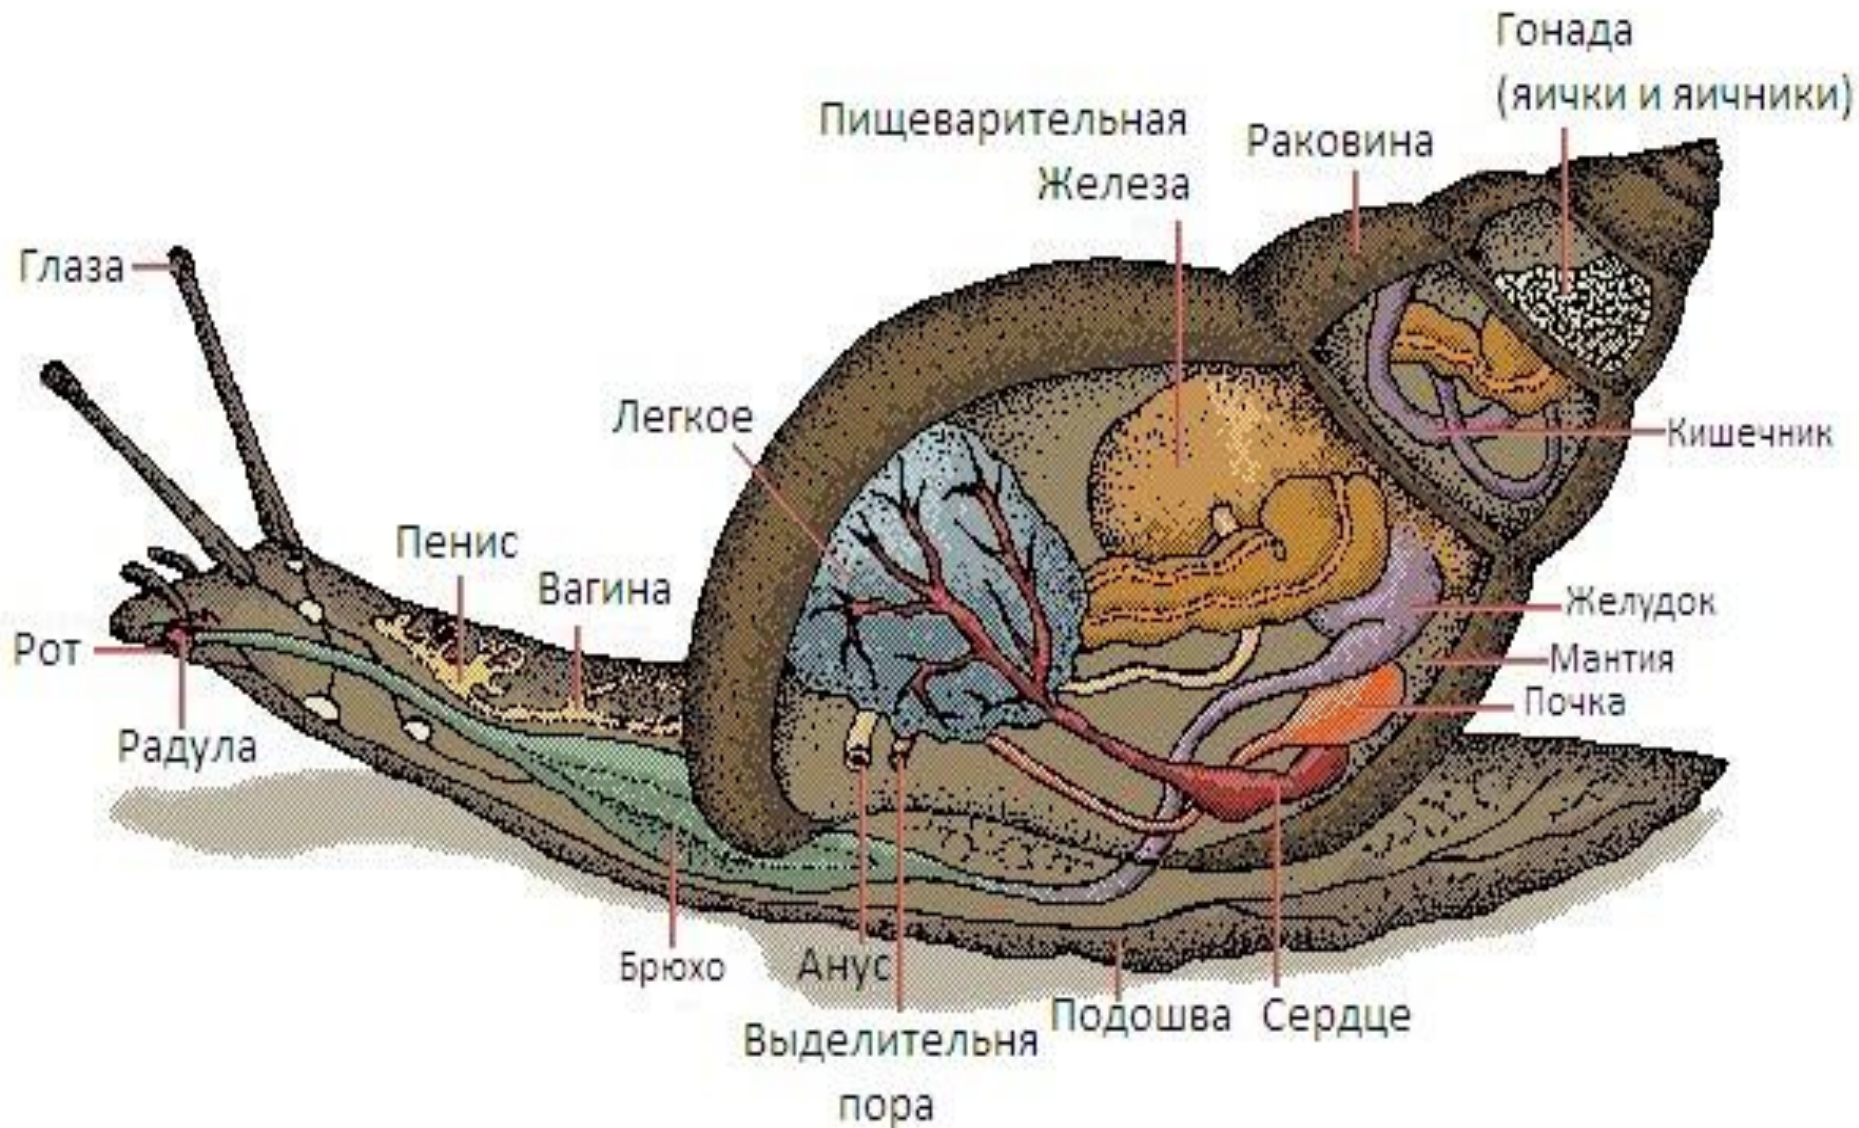

СТРОЕНИЕ АХАТИНЫ