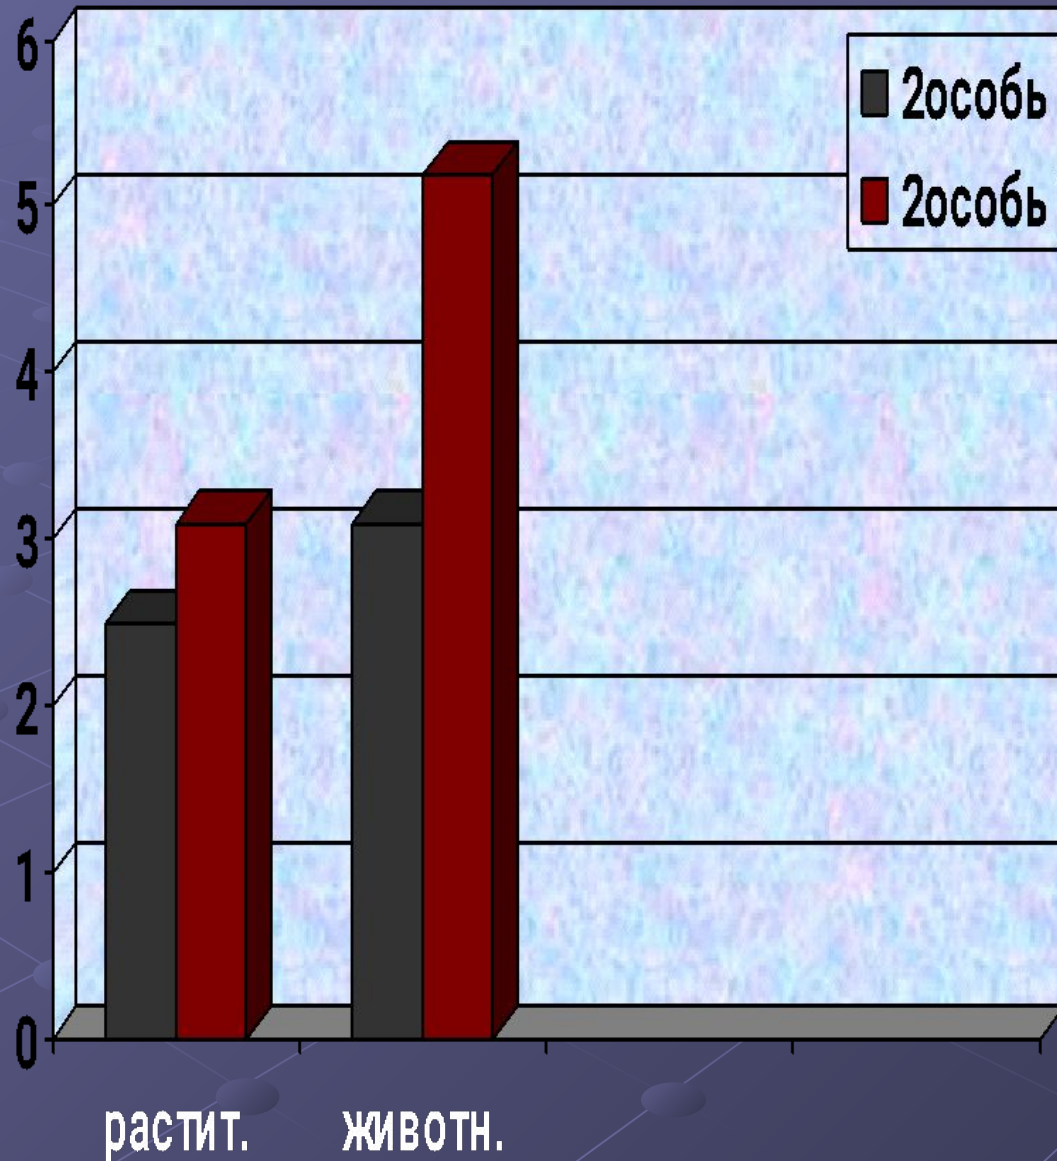

# Размножение улиток

# Диаграмма роста

- Прирост за 1 месяц:
- Растительный корм-0,5 см
- Животный корм-2,1 см

# Диаграмма роста

- Прирост за 1 месяц:
- Растительный корм-0,6 см
- Животный корм-1,9 см

# Диаграмма роста

- Прирост за 1 месяц:
- Растительный корм-0,4 см
- Животный корм-1,8 см

A close-up photograph of a snail on a light-colored wooden surface. The snail's body is extended from its shell, and its two long eye stalks are visible. The shell has a brown and yellow striped pattern. The text 'советы по содержанию' is overlaid in a black, stylized font across the middle of the image.