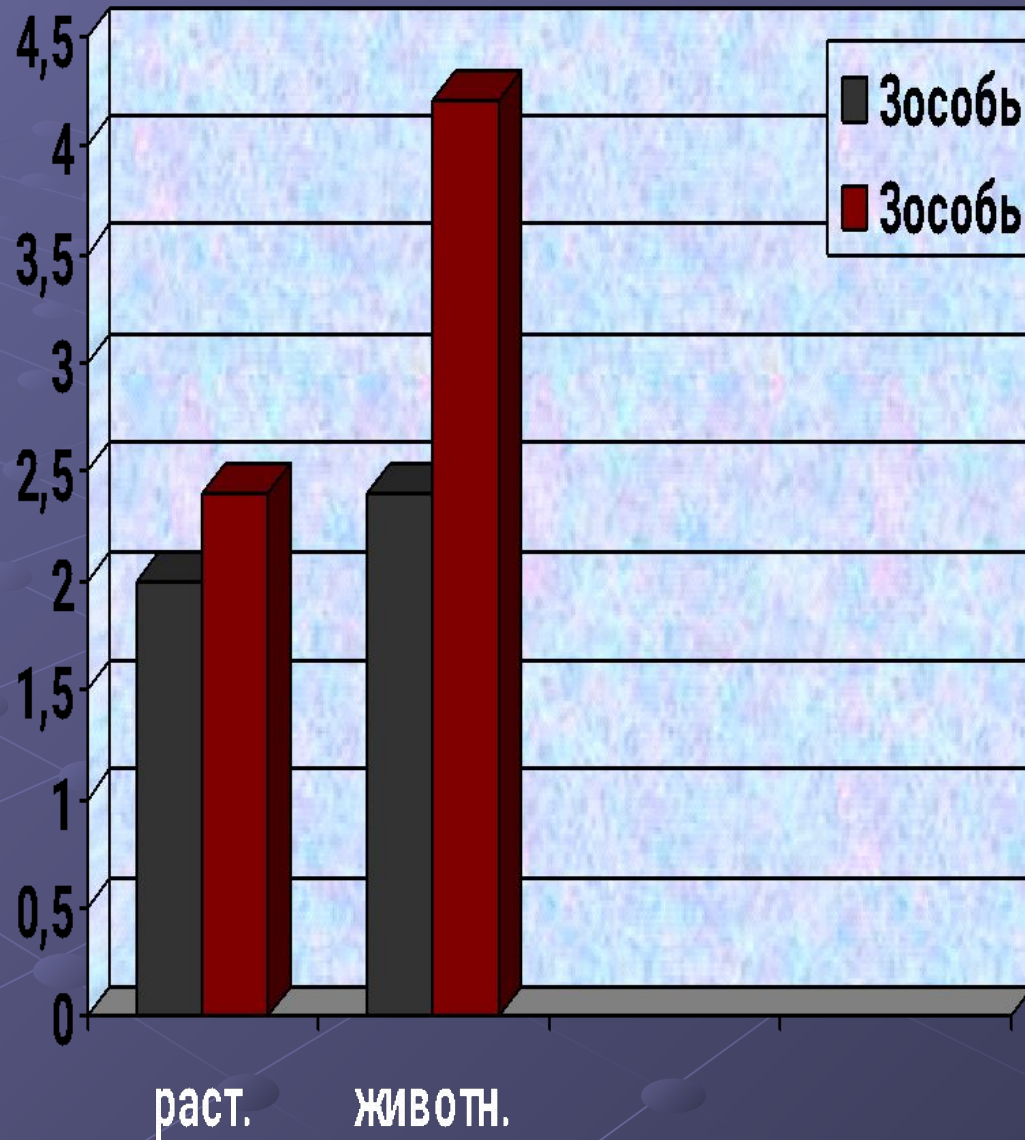

# Диаграмма роста

- Прирост за 1 месяц:
- Растительный корм-0,5 см
- Животный корм-2,1 см

# Диаграмма роста

- Прирост за 1 месяц:
- Растительный корм-0,6 см
- Животный корм-1,9 см

# Диаграмма роста

- Прирост за 1 месяц:
- Растительный корм-0,4 см
- Животный корм-1,8 см

A close-up photograph of a snail on a light-colored wooden surface. The snail's body is extended from its shell, and its two long eye stalks are visible. The shell has a brown and yellow striped pattern. The text 'советы по содержанию' is overlaid in a black, stylized font across the middle of the image.