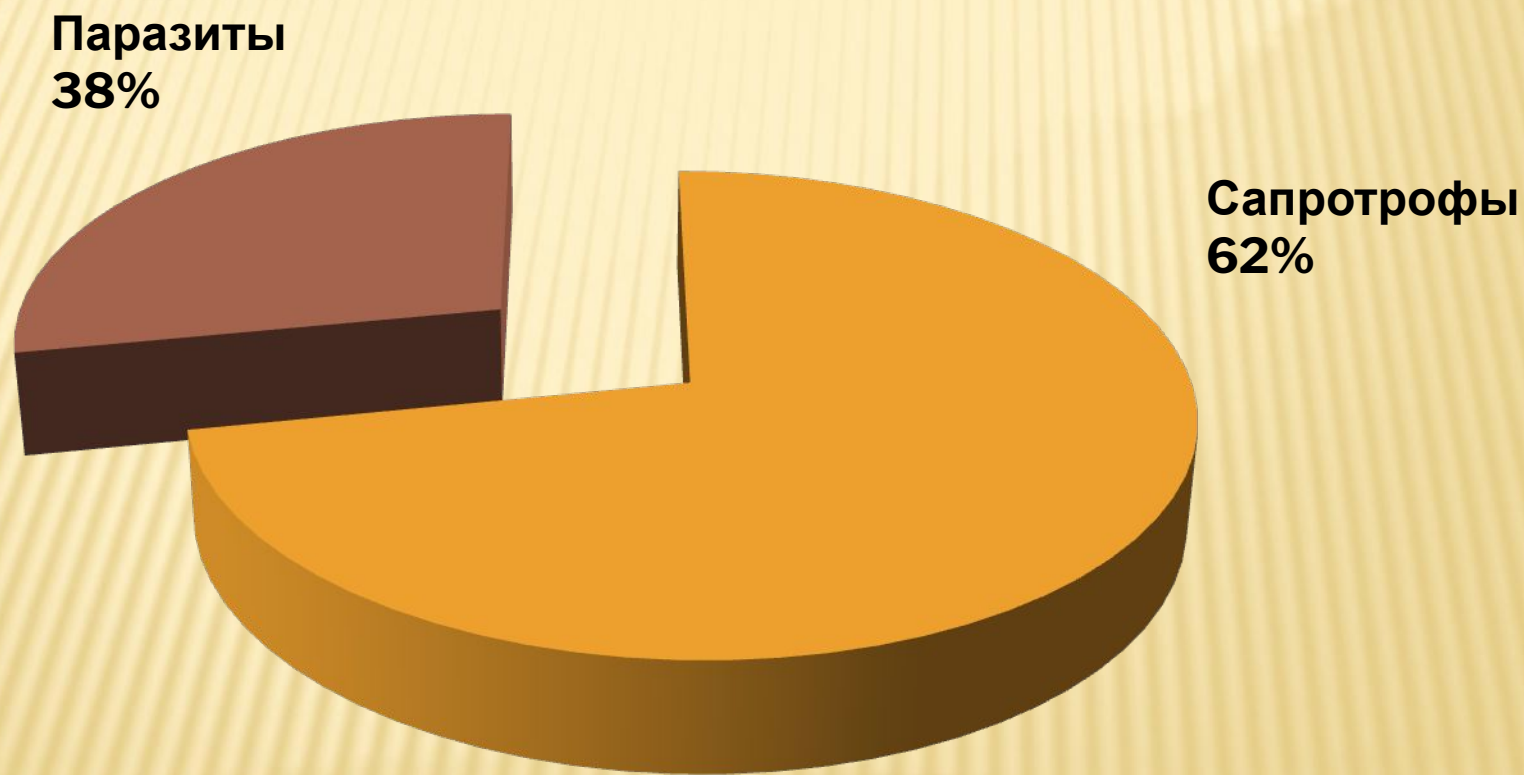

ВИДЫ ТРУТОВЫХ ГРИБОВ:

Семейство Гименохетовые:

трутовик осиновый
(*Phellinus Tremulae*)

сосновая губка
(*Phellinus pini*)

СЕМЕЙСТВА ГРИБОВ:

Гименохетовые 31%

Пориевые 69%

ГРУППЫ ТРУТОВИКОВ ПО ТИПУ ПИТАНИЯ: