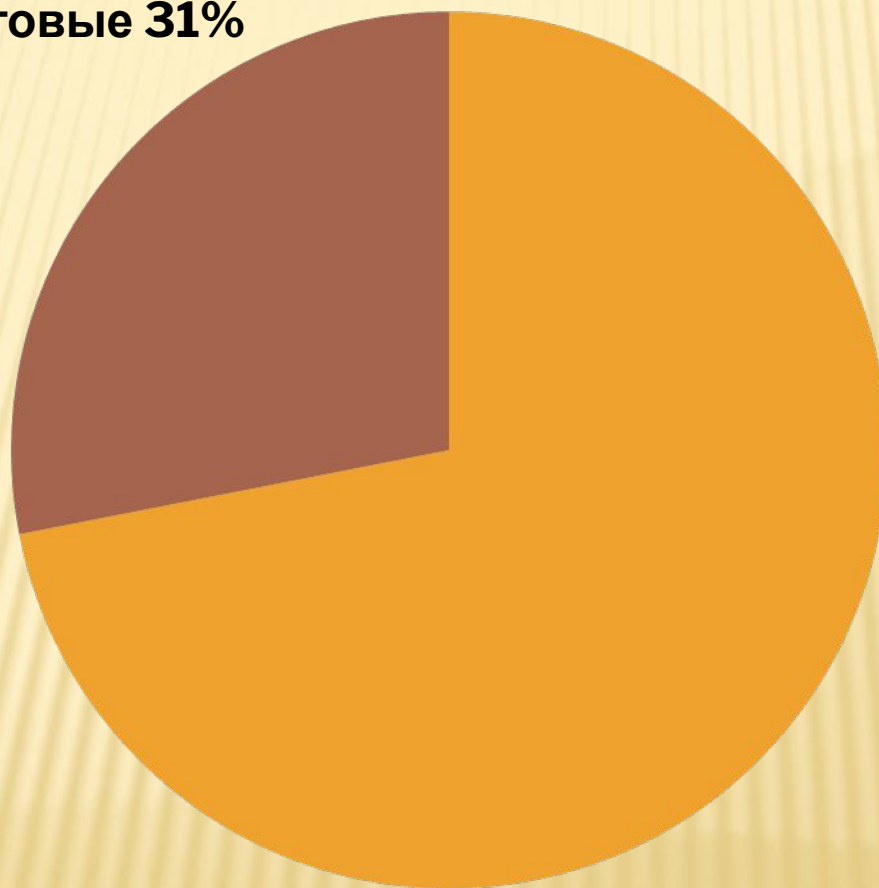

ВИДЫ ТРУТОВЫХ ГРИБОВ:

Семейство Гименохетовые:

трутовик осиновый
(*Phellinus Tremulae*)

сосновая губка
(*Phellinus pini*)

СЕМЕЙСТВА ГРИБОВ:

Гименохетовые 31%

Пориевые 69%

ГРУППЫ ТРУТОВИКОВ ПО ТИПУ ПИТАНИЯ:

ВЫВОДЫ:

- ▣ **Было выявлено 13 видов трутовиков из 2 семейств.**
- ▣ **Наиболее часто встречаемыми оказались трутовик настоящий и трутовик осиновый.**
- ▣ **Все выявленные виды относятся к 2 экологическим группам:
сапротрофы – 8 видов, паразиты – 5 видов.**
- ▣ **Доминируют виды грибов-сапротрофов.**