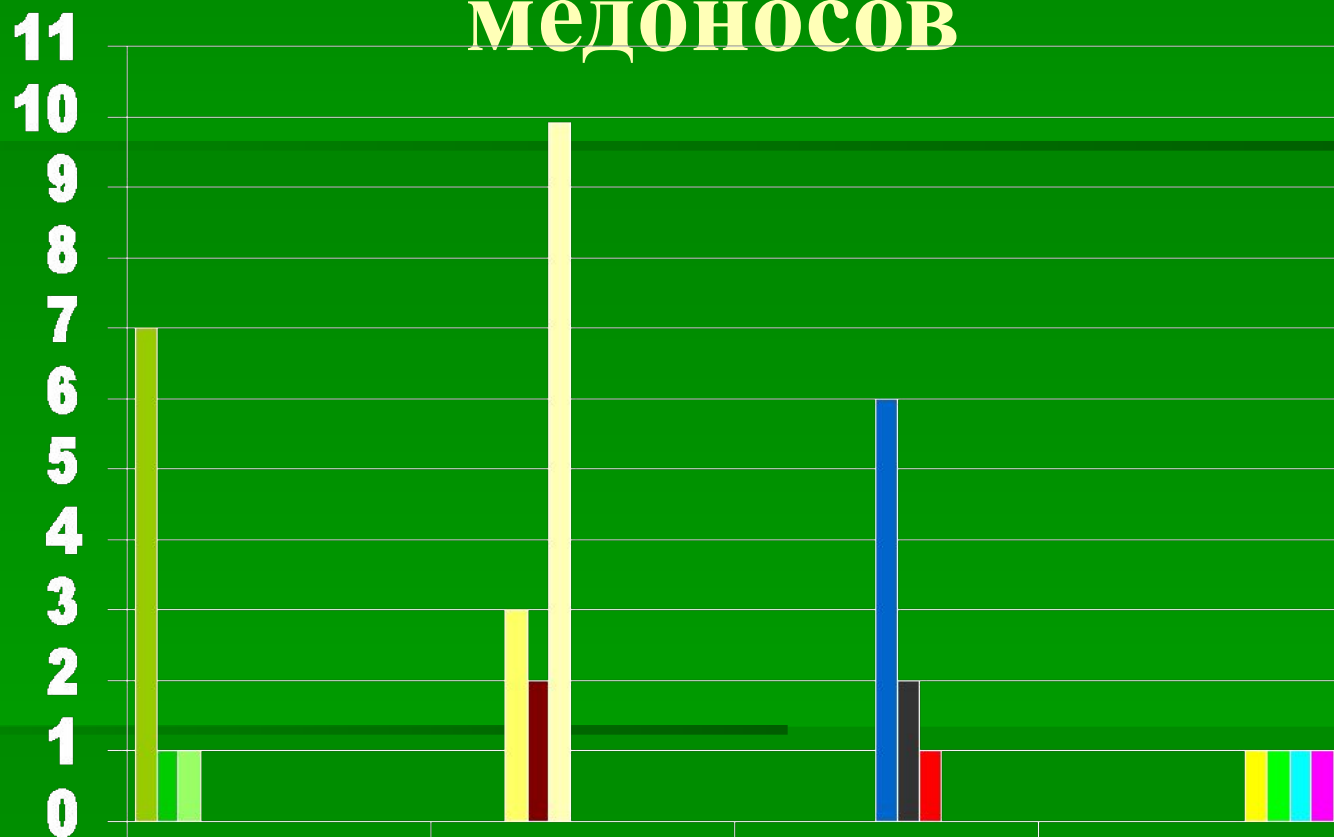

**ИЗУЧЕНИЕ
МЕДОНОСНЫХ
РАСТЕНИЙ
ОКРЕСТНОСТЕЙ
ДЕРЕВНИ НИЖНИЕ БЫГИ**

Цель: выявление видов
медоносов в
окрестностях деревни
Нижние Быги.

Спектр семейств флоры

МЕДОНОСОВ

■ сложноцветные

■ ивовые

■ ослинниковые

■ губоцветные

■ крестоцветные

■ розоцветные

■ бобовые

■ камнеломковые

■ бурачниковые

■ тыквенные

■ гречишные

■ липовые