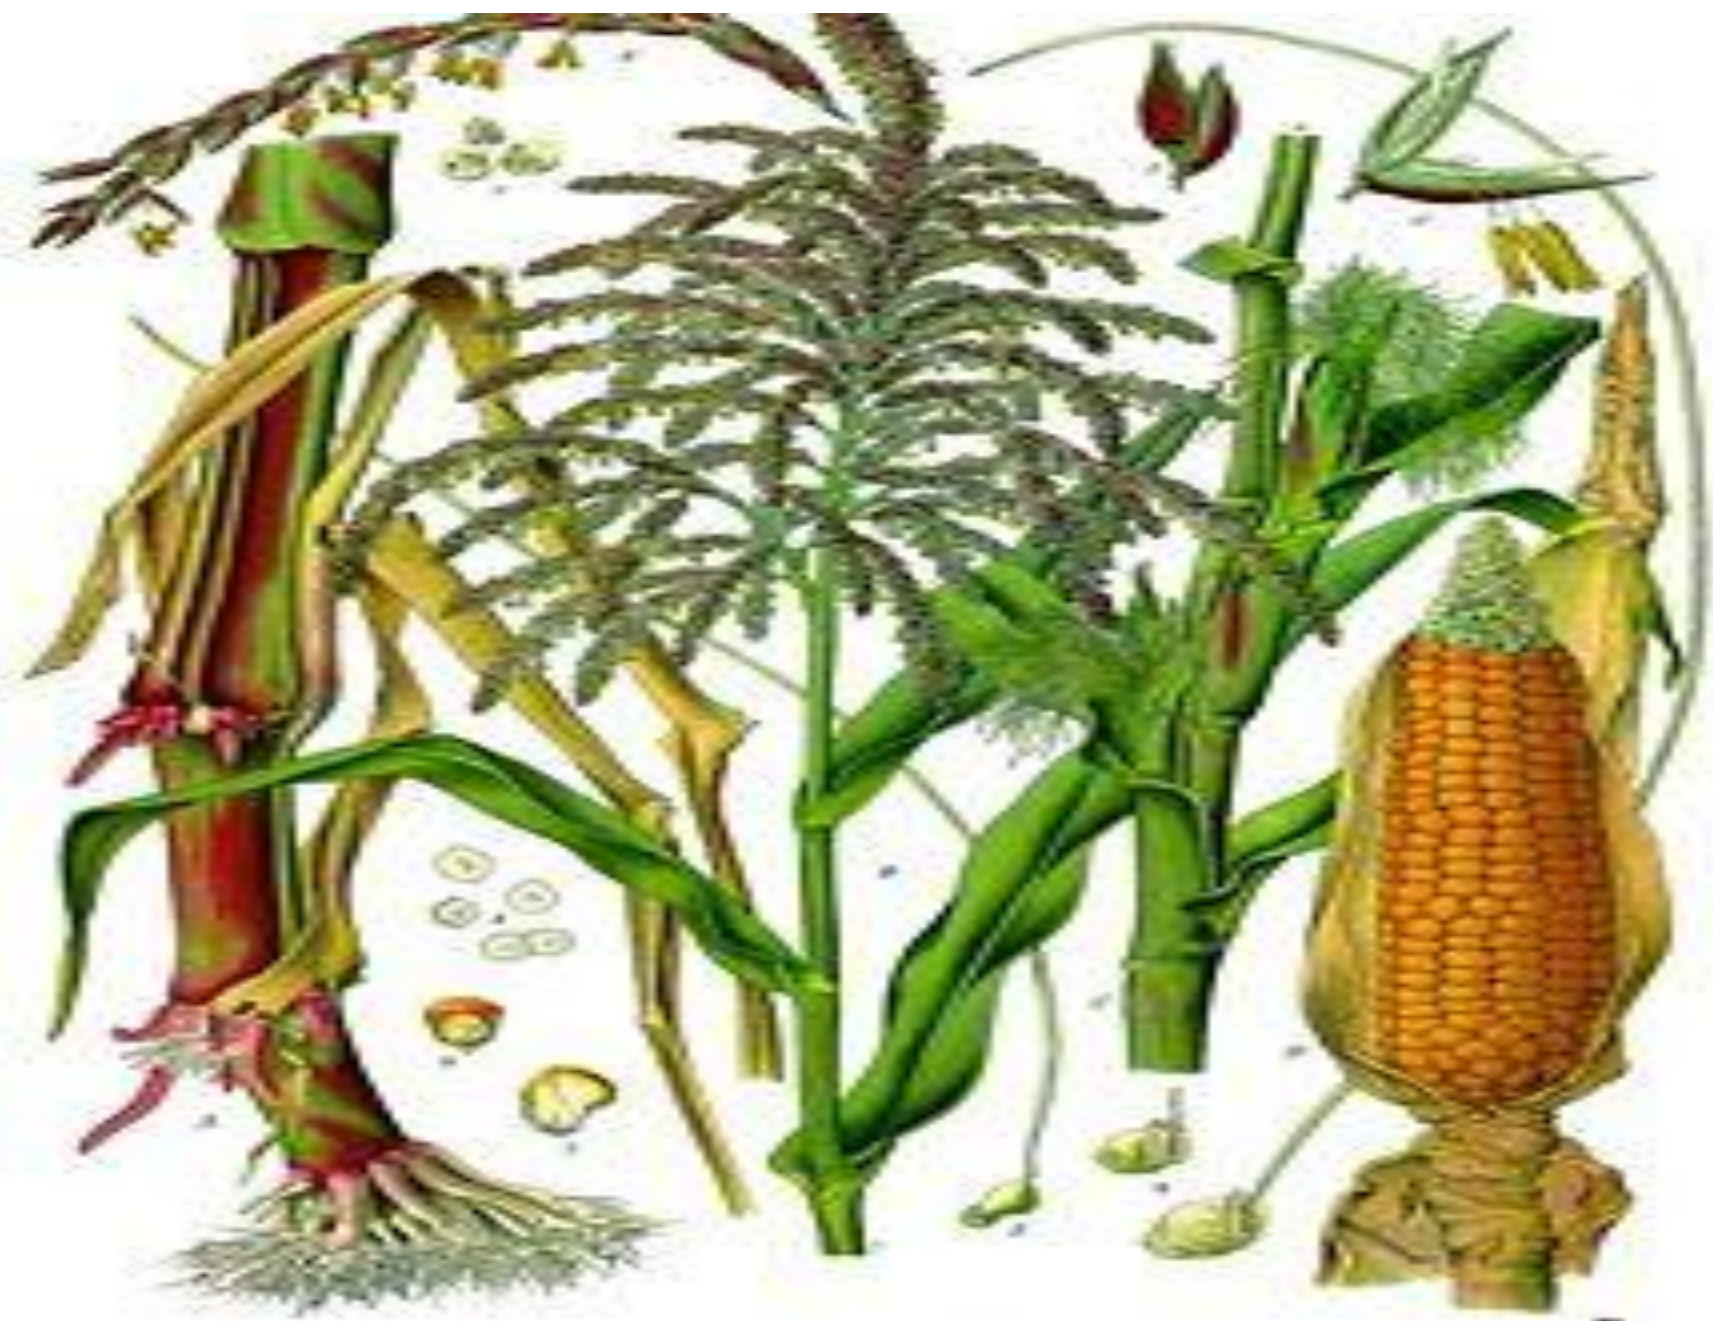

Строение растения кукурузы

Мужское соцветие

Женское соцветие

Придаточные (воздушные корни)

A close-up photograph of a blue corn cob, showing the individual kernels and the husk. The kernels are a deep, vibrant blue color. The husk is a pale, almost white color. The background is blurred, showing other corn plants.

Голубая кукуруза

Семена обработанные фунгицидами

ТЕХНОЛОГИЯ ВОЗДЕЛЫВАНИЯ КУКУРУЗЫ

Рекордный урожай с общего поля

* в зависимости от потребностей культуры применяют один из предложенных вариантов микроудобрений.