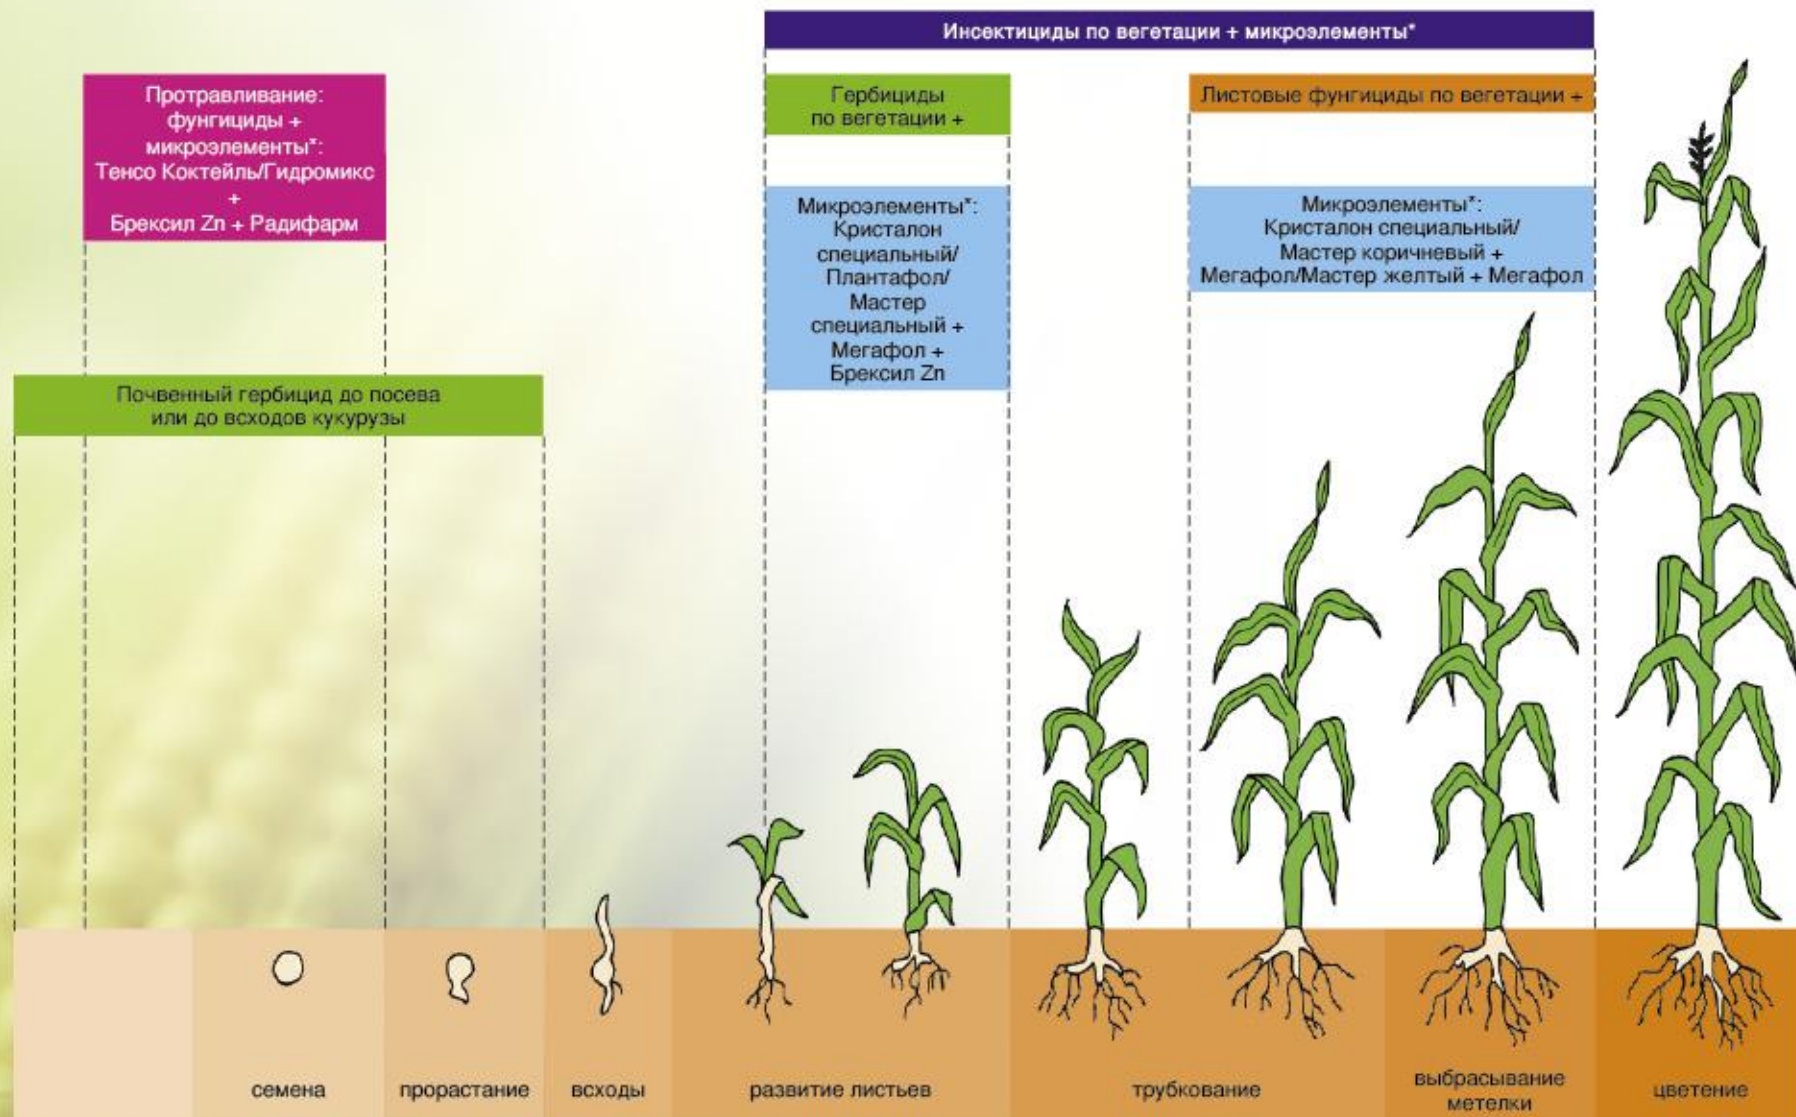

Строение растения кукурузы

Мужское соцветие

Женское соцветие

Придаточные (воздушные корни)

A close-up photograph of a corn cob with blue kernels. The kernels are arranged in neat rows and have a distinct blue color. The background is slightly blurred, showing green corn leaves and other parts of the plant. The text "Голубая кукуруза" is overlaid at the bottom of the image in a stylized blue font with a red outline.

Голубая кукуруза

Семена обработанные фунгицидами

ТЕХНОЛОГИЯ ВОЗДЕЛЫВАНИЯ КУКУРУЗЫ

Рекордный урожай с общего поля

* в зависимости от потребностей культуры применяют один из предложенных вариантов микроудобрений.

Подготовка почвы к посеву

СХЕМЫ ПОСЕВА КУКУРУЗЫ

EDX 6000-2C

EDX 6000-2FC

EDX 6000-TC

EDX 6000-TC

Всходы кукурузы

Обработка посевов против вредителей и болезней