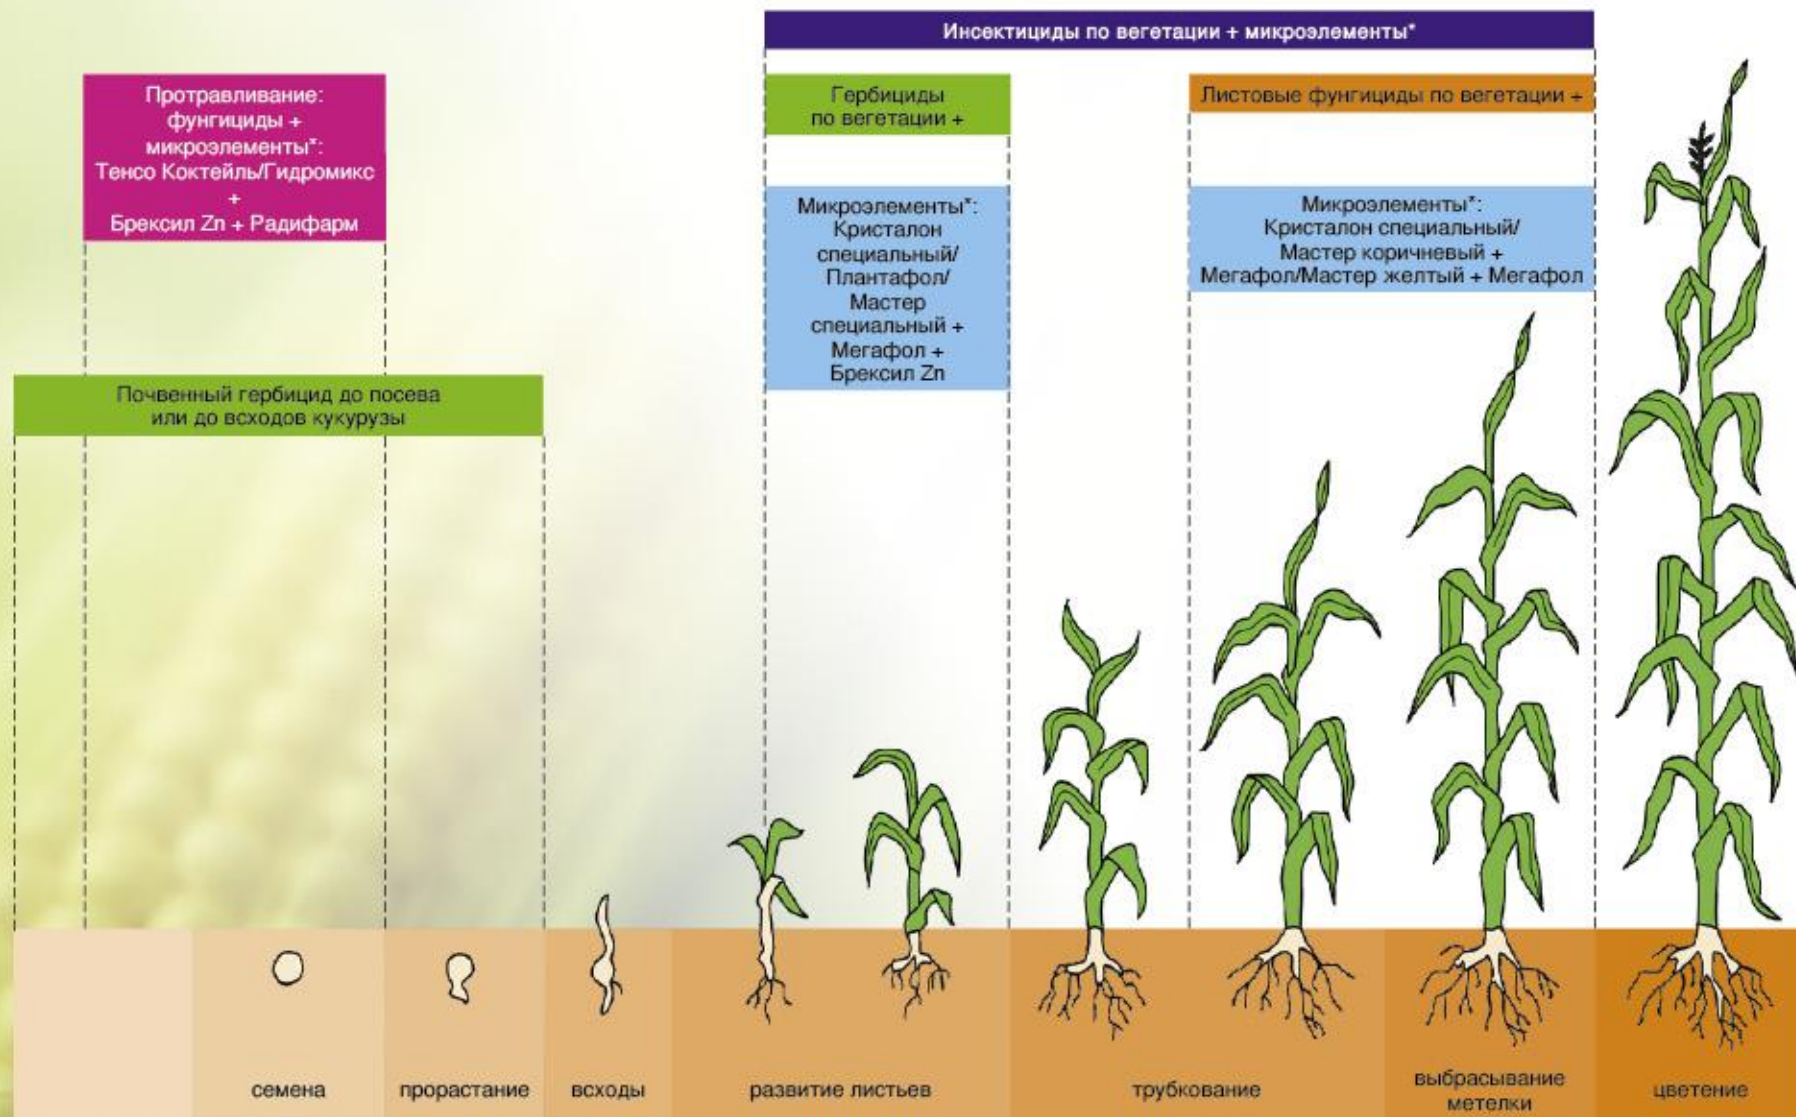

Строение растения кукурузы

Мужское соцветие

Женское соцветие

Придаточные (воздушные корни)

A close-up photograph of a blue corn cob, showing the individual kernels and the husk. The kernels are a deep, vibrant blue color. The husk is a pale, almost white color. The background is blurred, showing other corn plants.

Голубая кукуруза

Семена обработанные фунгицидами

ТЕХНОЛОГИЯ ВОЗДЕЛЫВАНИЯ КУКУРУЗЫ

Рекордный урожай с общего поля

* в зависимости от потребностей культуры применяют один из предложенных вариантов микроудобрений.

Подготовка почвы к посеву

СХЕМЫ ПОСЕВА КУКУРУЗЫ

EDX 6000-2C

EDX 6000-2FC

EDX 6000-TC

EDX 6000-TC

Всходы кукурузы

Обработка посевов против вредителей и болезней