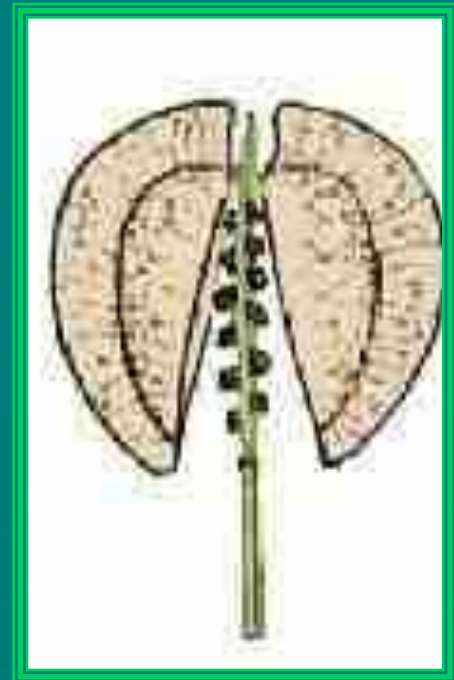

Плод

Виды плодов

Стручок

08/07/2023

Мерзликина Галина
Валерьевна

Стручочек