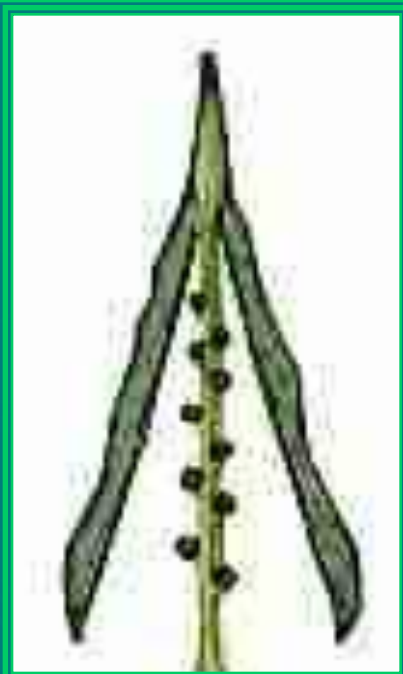

Формула цветка:

$C_4L_4T_{4+2}P_1$

08/07/2023

Мерзликина Галина
Валерьевна

Плод

Виды плодов

Стручок

08/07/2023