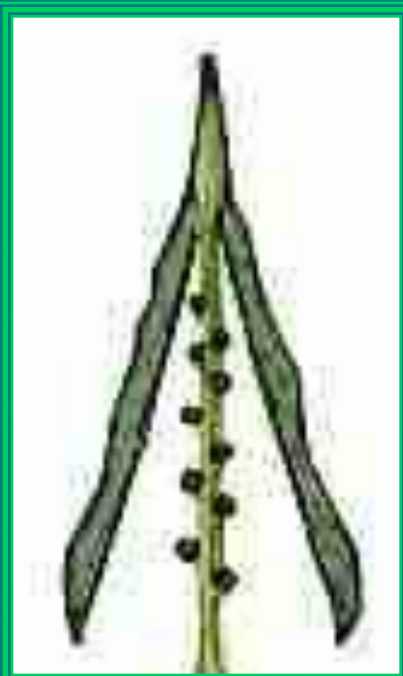

Формула цветка:

$C_4L_4T_{4+2}P_1$

08/07/2023

Мерзликина Галина
Валерьевна

Плод

Виды плодов

Стручок

08/07/2023