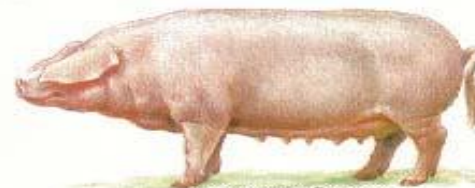

Свиньи.

Породы свиней.

Разработала учитель технологии :
Малюкова А.С.

СВИНЬИ

Внешний вид свиньи

1- голова 2- уши 3- шея 4- спина 5- задний окорок
6- скакательный сустав 7- брюхо 8- грудь 9- копыта

Производственные группы

Свиней разделяют по полу и возрасту :

- 1.) ХРЯК и СВИНОМАТКА
- 2.) Поросят до 2-х месяцев называют :
ПОРОСЯТАМИ- СОСУНАМИ
- 3.) Поросят с 2-х месяцев называют :
ПОРОСЯТАМИ –ОТЬЁМЫШАМИ
- 4.) Поросят ОТ 4-х месяцев называют :
ПОДСВИНКАМИ

Поросята

Породы свиней

крупная белая

латвийская белая

литовская белая

ландрас

украинская степная белая

эстонская беконная