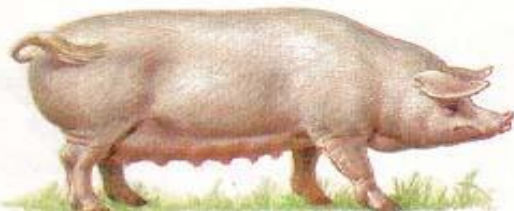

Свиньи.

Породы свиней.

Разработала учитель технологии :
Малюкова А.С.

СВИНЬИ

Внешний вид свиньи

1- голова 2- уши 3- шея 4- спина 5- задний окорок
6- скакательный сустав 7- брюхо 8- грудь 9- копыта

Производственные группы

Свиней разделяют по полу и возрасту :

- 1.) ХРЯК и СВИНОМАТКА
- 2.) Поросят до 2-х месяцев называют :
ПОРОСЯТАМИ- СОСУНАМИ
- 3.) Поросят с 2-х месяцев называют :
ПОРОСЯТАМИ –ОТЬЁМЫШАМИ
- 4.) Поросят ОТ 4-х месяцев называют :
ПОДСВИНКАМИ

Поросята

Породы свиней

крупная белая

латвийская белая

литовская белая

ландрас

украинская степная белая

эстонская беконная

северокавказская

миргородская

уржумская

белорусская чёрно-пёстрая

Направления продуктивности пород ■

Мясные породы

Мясо – сальные породы

Сальные породы