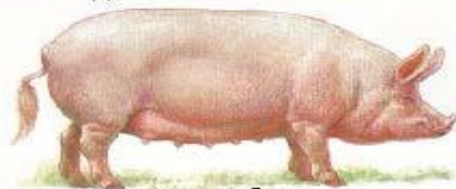

Свиньи.

Породы свиней.

Разработала учитель технологии ■
Малюкова А.С. ■

СВИНЬИ

Внешний вид свиньи

1- голова 2- уши 3- шея 4- спина 5- задний окорок
6- скакательный сустав 7- брюхо 8- грудь 9- копыта

Производственные группы

Свиней разделяют по полу и возрасту :

- 1.) ХРЯК и СВИНОМАТКА
- 2.) Поросят до 2-х месяцев называют :
ПОРОСЯТАМИ- СОСУНАМИ
- 3.) Поросят с 2-х месяцев называют :
ПОРОСЯТАМИ –ОТЬЁМЫШАМИ
- 4.) Поросят ОТ 4-х месяцев называют :
ПОДСВИНКАМИ

Поросята

Породы свиней

крупная белая

латвийская белая

литовская белая

ландрас

украинская степная белая

эстонская беконная