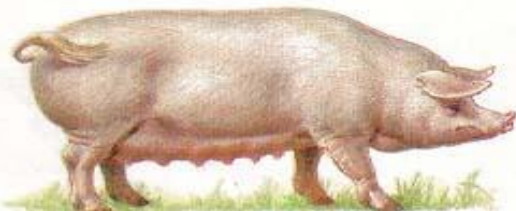

Породы свиней

уржумская