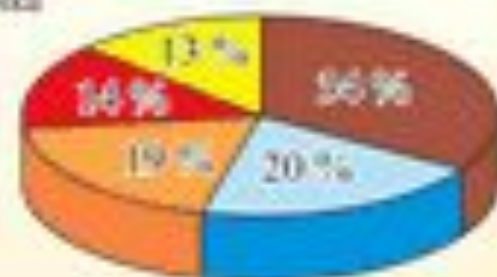

Структура промышленности Центрально-Черноземного района

- Машиностроение и металлообработка
- Черная металлургия
- Электроэнергетика
- Пищевая
- Прочие