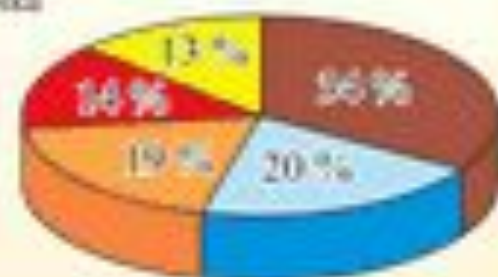

Структура промышленности Центрально-Черноземного района

- Машиностроение и металлообработка
- Черная металлургия
- Электроэнергетика
- Пищевая
- Прочие