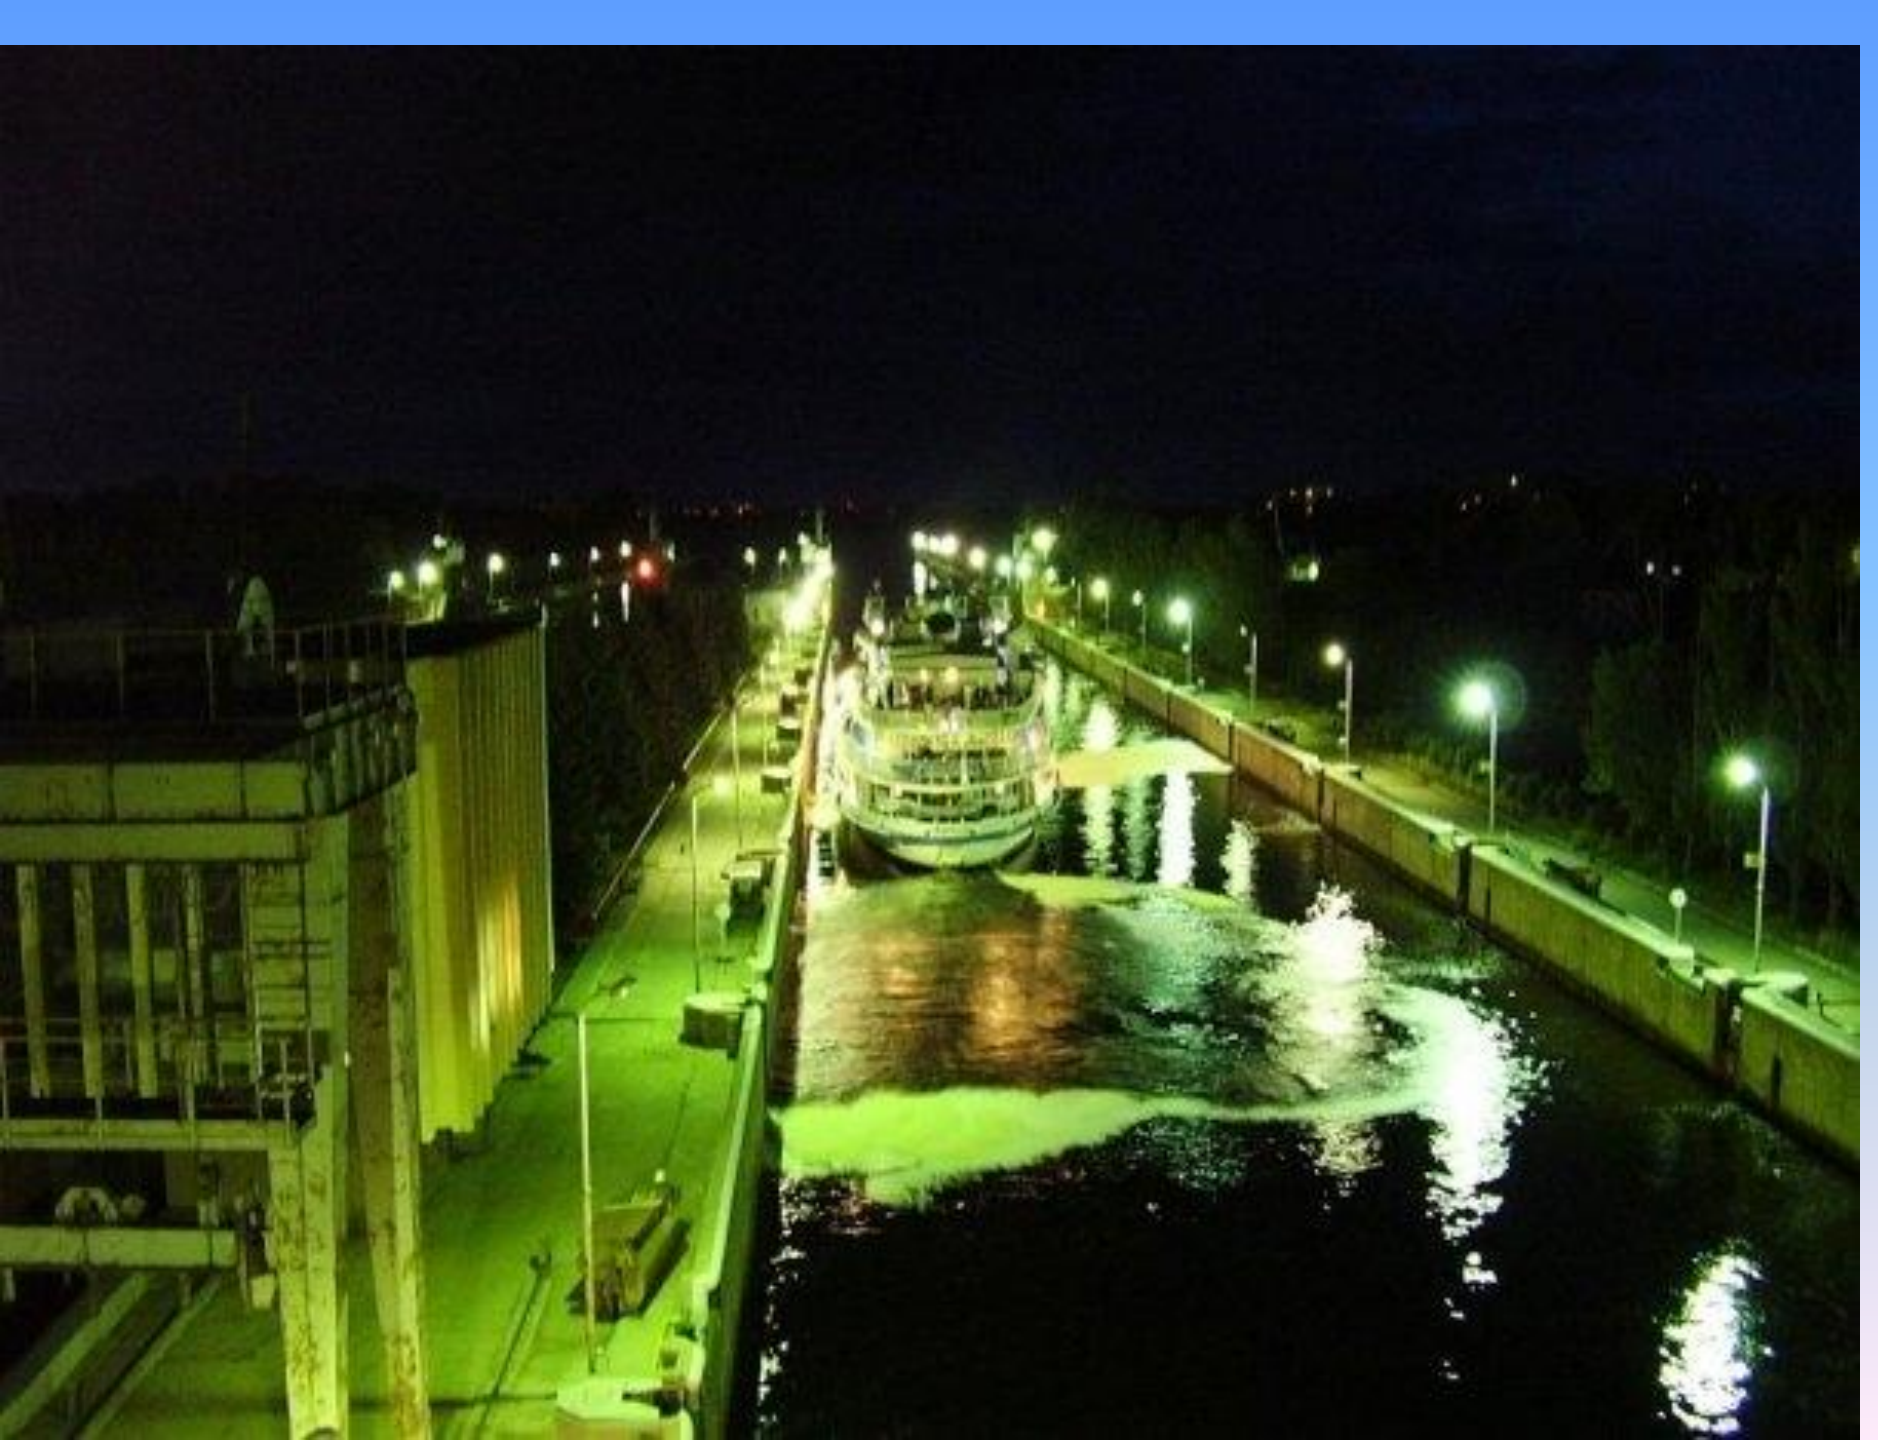

**Часы на здании
вокзала г. Балаково.
На них изображен герб**

БОЛОЖКОВО

ОСНОВАН В 1762 ГОДУ

Балаковская АЭС

Саратовская ТЭС

САРАТОВСКАЯ ТЭС
ИЗУЧЕНИЕ НЕИЗВЕСТНОГО КОСМОСА

ПРОДОЛЖИ ПРЕДЛОЖЕНИЕ:

- Я УЗНАЛ...
- Я ЗАПОМНИЛ...
- МЕНЯ ЗАИНТЕРЕСОВАЛО...
- Я ИСПЫТЫВАЛ ЗАТРУДНЕНИЯ...