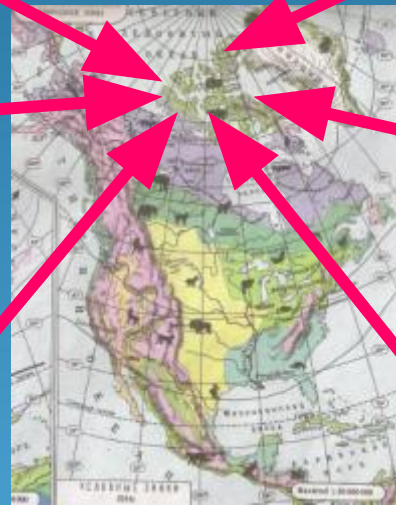

Животный мир Северной Америки

Природные зоны Северной Америки

1. Арктическая пустыня
2. Тундра и лесотундра
3. Тайга
4. Смешанные и широколиственные леса
5. Лесостепи и степи
6. Полупустыни и пустыни
7. Саванны и редколесья
8. Жестколиственные вечнозеленые леса и кустарники
9. Переменно – влажные леса
10. Области высотной поясности

Арктические пустыни

морж

Белый медведь

Гренландский тюлень

Тундра и лесотундра

Белая куропатка

песец

Северный олень

Рогатая ящерица

Саванны и редколесья

Переменно – влажные леса