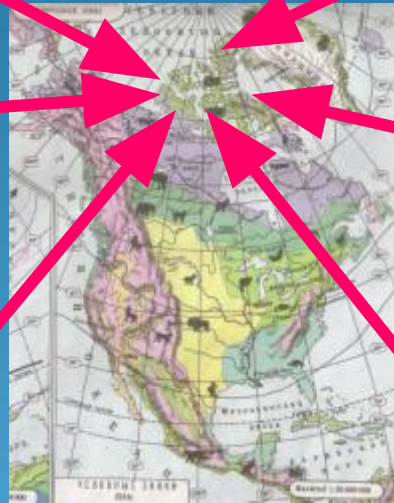

Животный мир Северной Америки

Природные зоны Северной Америки

1. Арктическая пустыня
2. Тундра и лесотундра
3. Тайга
4. Смешанные и широколиственные леса
5. Лесостепи и степи
6. Полупустыни и пустыни
7. Саванны и редколесья
8. Жестколиственные вечнозеленые леса и кустарники
9. Переменно – влажные леса
10. Области высотной поясности

Арктические пустыни

морж

Белый медведь

Гренландский тюлень

Тундра и лесотундра

Белая куропатка

песец

Северный олень

Рогатая ящерица

Саванны и редколесья

Переменно – влажные леса