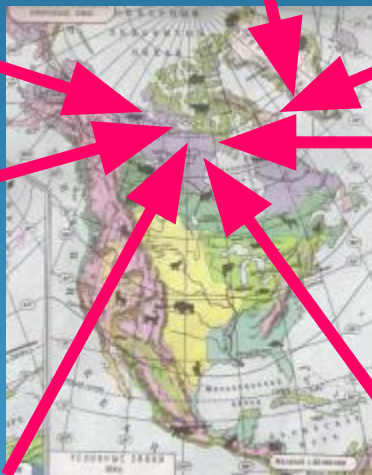

Животный мир Северной Америки

Природные зоны Северной Америки

1. Арктическая пустыня
2. Тундра и лесотундра
3. Тайга
4. Смешанные и широколиственные леса
5. Лесостепи и степи
6. Полупустыни и пустыни
7. Саванны и редколесья
8. Жестколиственные вечнозеленые леса и кустарники
9. Переменно – влажные леса
10. Области высотной поясности

Арктические пустыни

морж

Белый медведь

Гренландский тюлень

Тундра и лесотундра

Белая куропатка

песец

Северный олень

Полярная сова

ЛЕММИНГ

лиса

Тайга

росомаха

ЛОСЬ

Медведь-гризли

белка