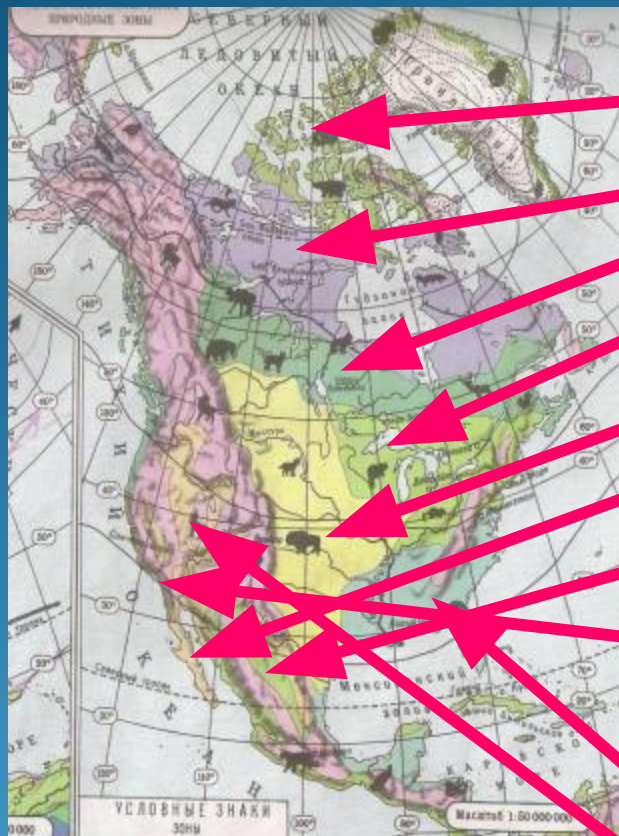

Животный мир Северной Америки

Природные зоны Северной Америки

1. Арктическая пустыня
2. Тундра и лесотундра
3. Тайга
4. Смешанные и широколиственные леса
5. Лесостепи и степи
6. Полупустыни и пустыни
7. Саванны и редколесья
8. Жестколиственные вечнозеленые леса и кустарники
9. Переменно – влажные леса
10. Области высотной поясности

Арктические пустыни

морж

Белый медведь

Гренландский тюлень

Тундра и лесотундра

Белая куропатка

песец

Северный олень

Рогатая ящерица

Саванны и редколесья

Переменно – влажные леса