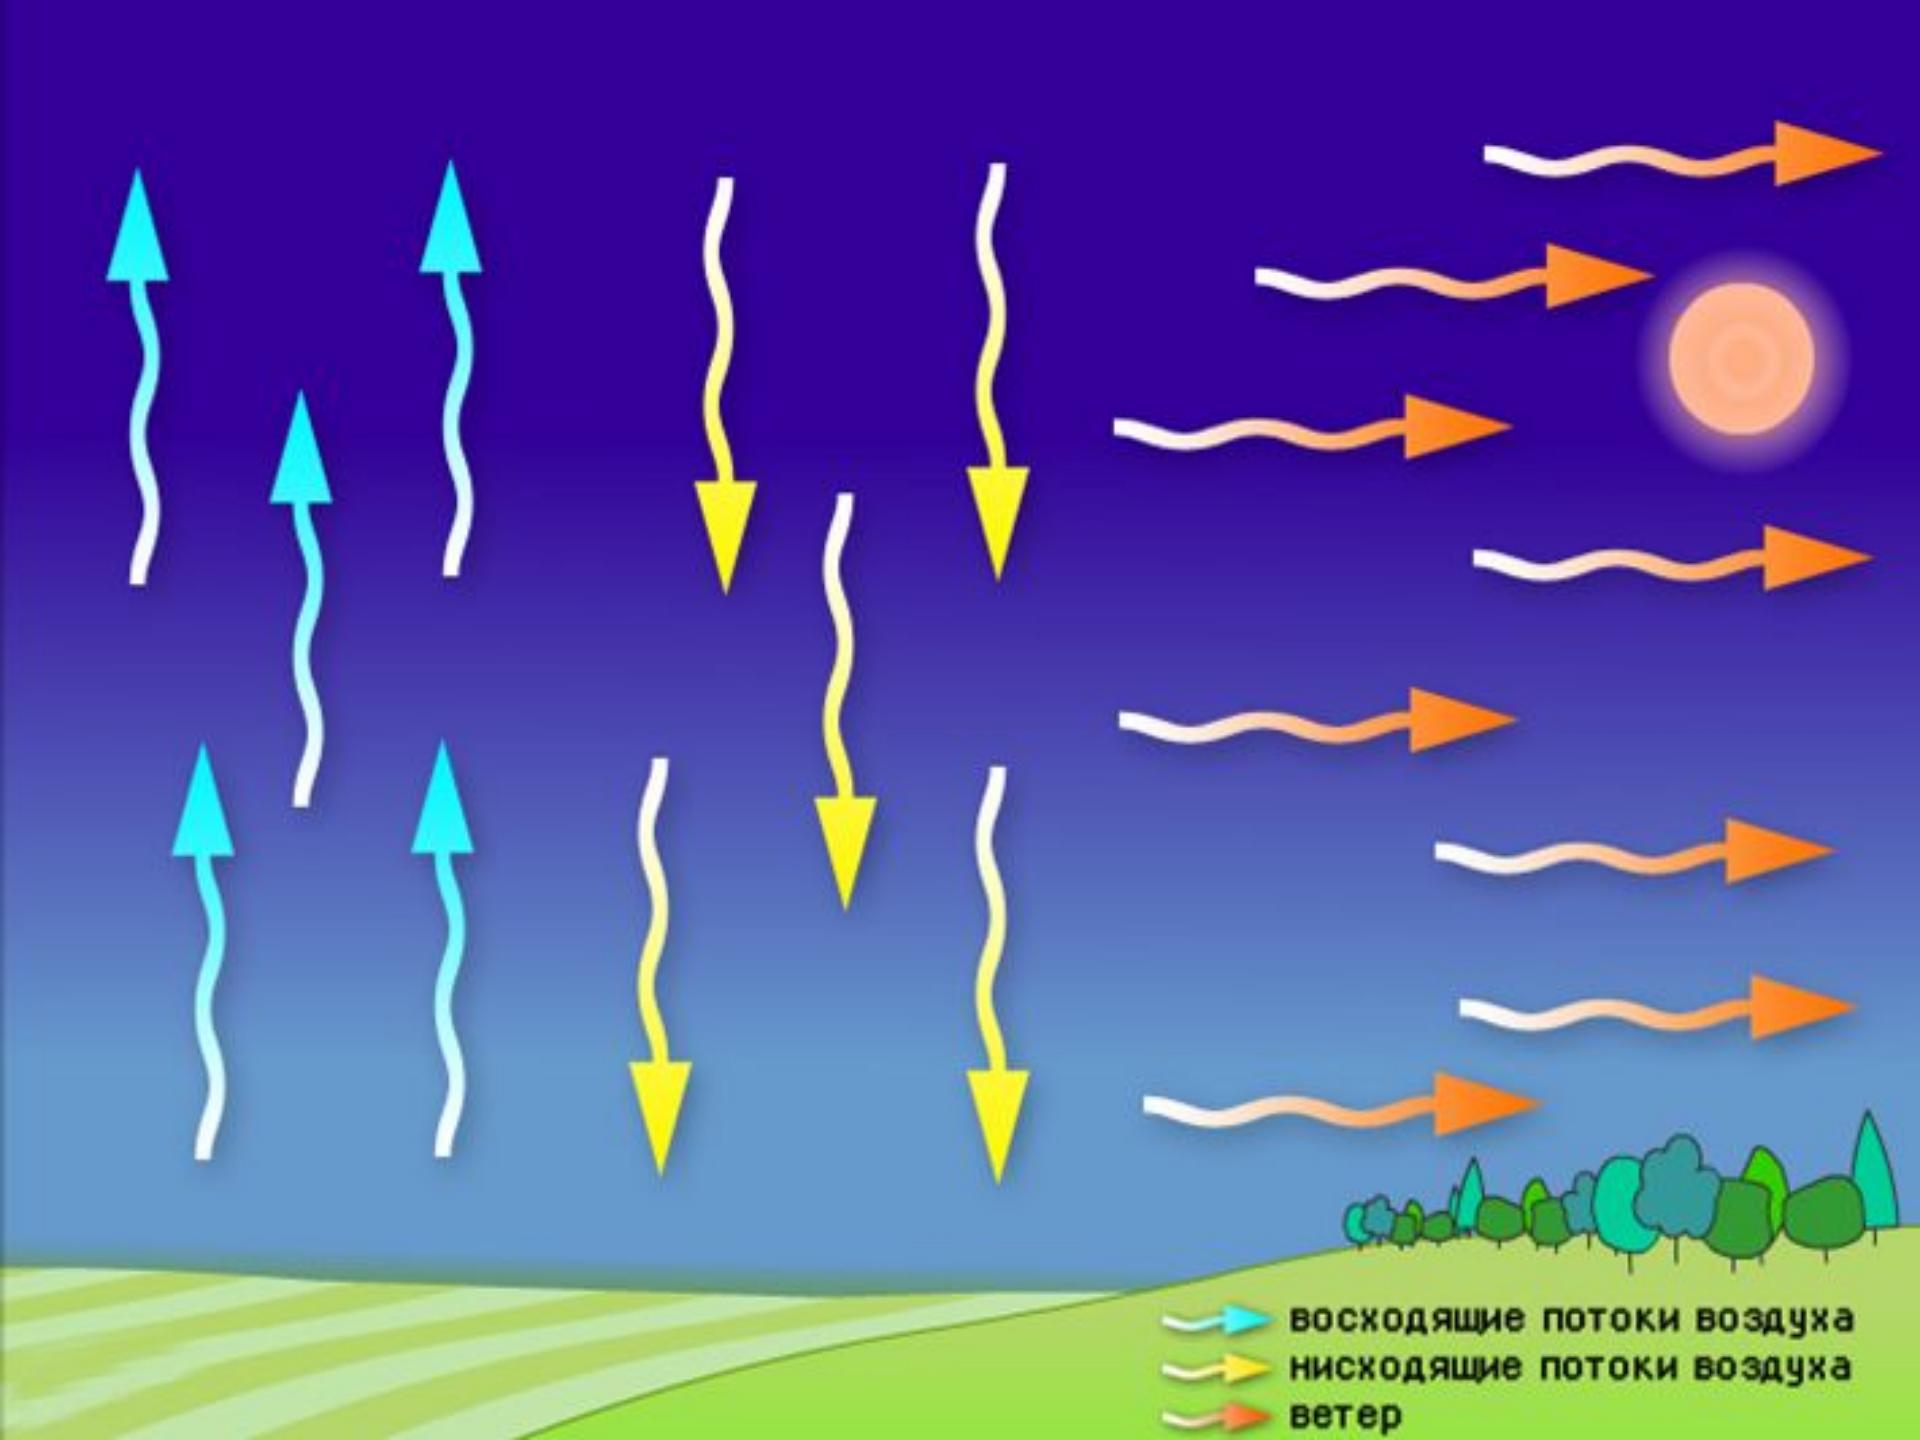

Более 2000 км

Солнечное излучение

**В ТРОПОСФЕРЕ
НА КАЖДЫЙ КИЛОМЕТР
ТЕМПЕРАТУРА
ОПУСКАЕТСЯ НА 6°.**

перистые

Перисто-слоистые

Перисто-кучевые

Слоисто-кучевые

Кучевые

Слоисто-кучевые

Слоисто-дождевые

Значение облаков

Облака - источник влаги

Облака - тепловая машина атмосферы

Облака - «кухня погоды»

ЖИДКИЕ

- ДОЖДЬ
- РОСА
- МОРОСЬ

ТВЕРДЫЕ

- ГРАД
- КРУПА
- СНЕГ
- ИЗМОРОСЬ
- ГОЛОЛЕД
- ИНЕЙ

—> восходящие потоки воздуха
—> нисходящие потоки воздуха
—> ветер

Как образуется ветер?

Ветер- движение воздуха вдоль Земли.

Для чего необходимо вести наблюдения за погодой?