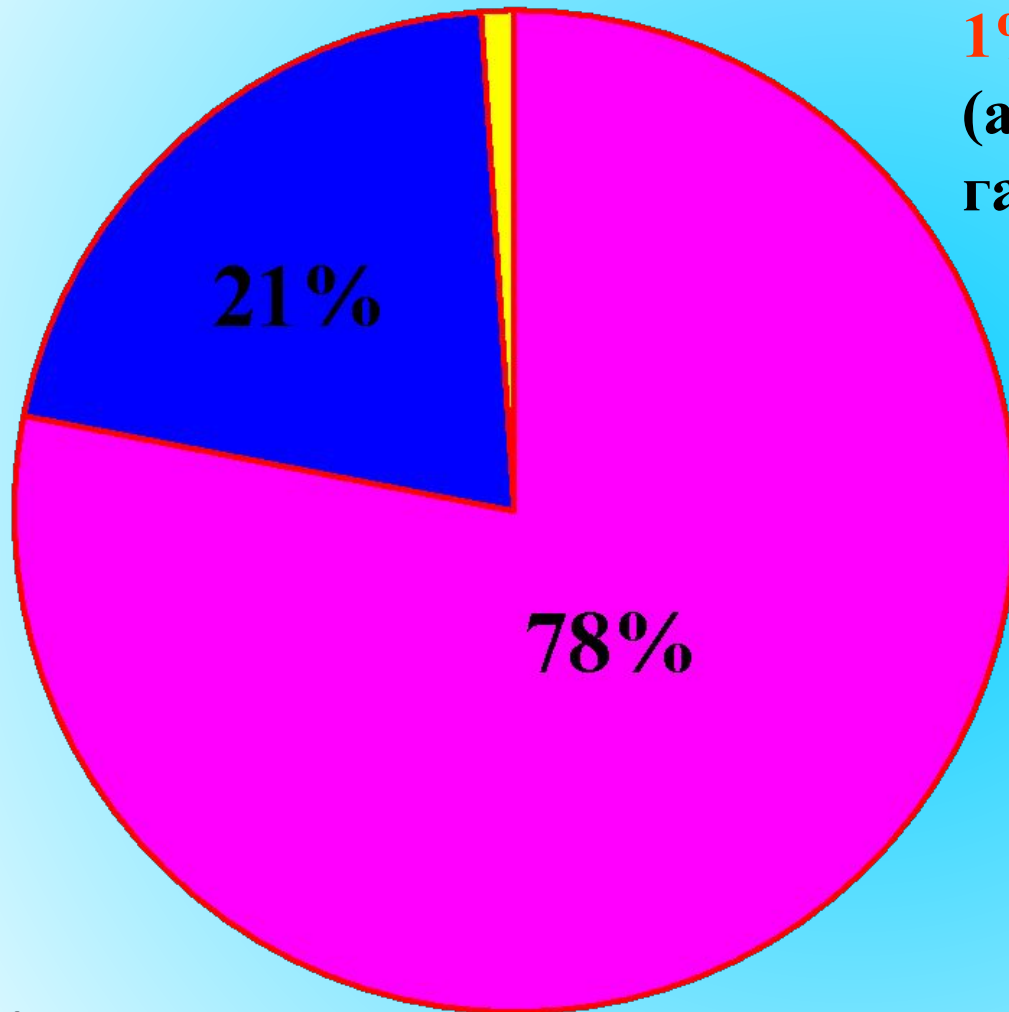

Атмосфера Земли

*В русскую речь слово
«Атмосфера»
ввел М.В. Ломоносов*

1% Состав атмосферы

1% - прочие газы (аргон, неон, углекислый газ 0,03%), пары воды.

Кроме того

- азот
- кислород
- прочие газы

Капельки воды, кристаллики льда, различные примеси (пыль, сажа, пепел, морская соль).

Более 2000 км

Солнечное излучение

**В ТРОПОСФЕРЕ
НА КАЖДЫЙ КИЛОМЕТР
ТЕМПЕРАТУРА
ОПУСКАЕТСЯ НА 6°.**

перистые

Перисто-слоистые

Перисто-кучевые

Слоисто-кучевые

Кучевые

*Снимок сделан в интервале с 2 до 3 часов ночи
8 сентября 2002 г. в 40 км к северу от Санкт-Петербурга.*