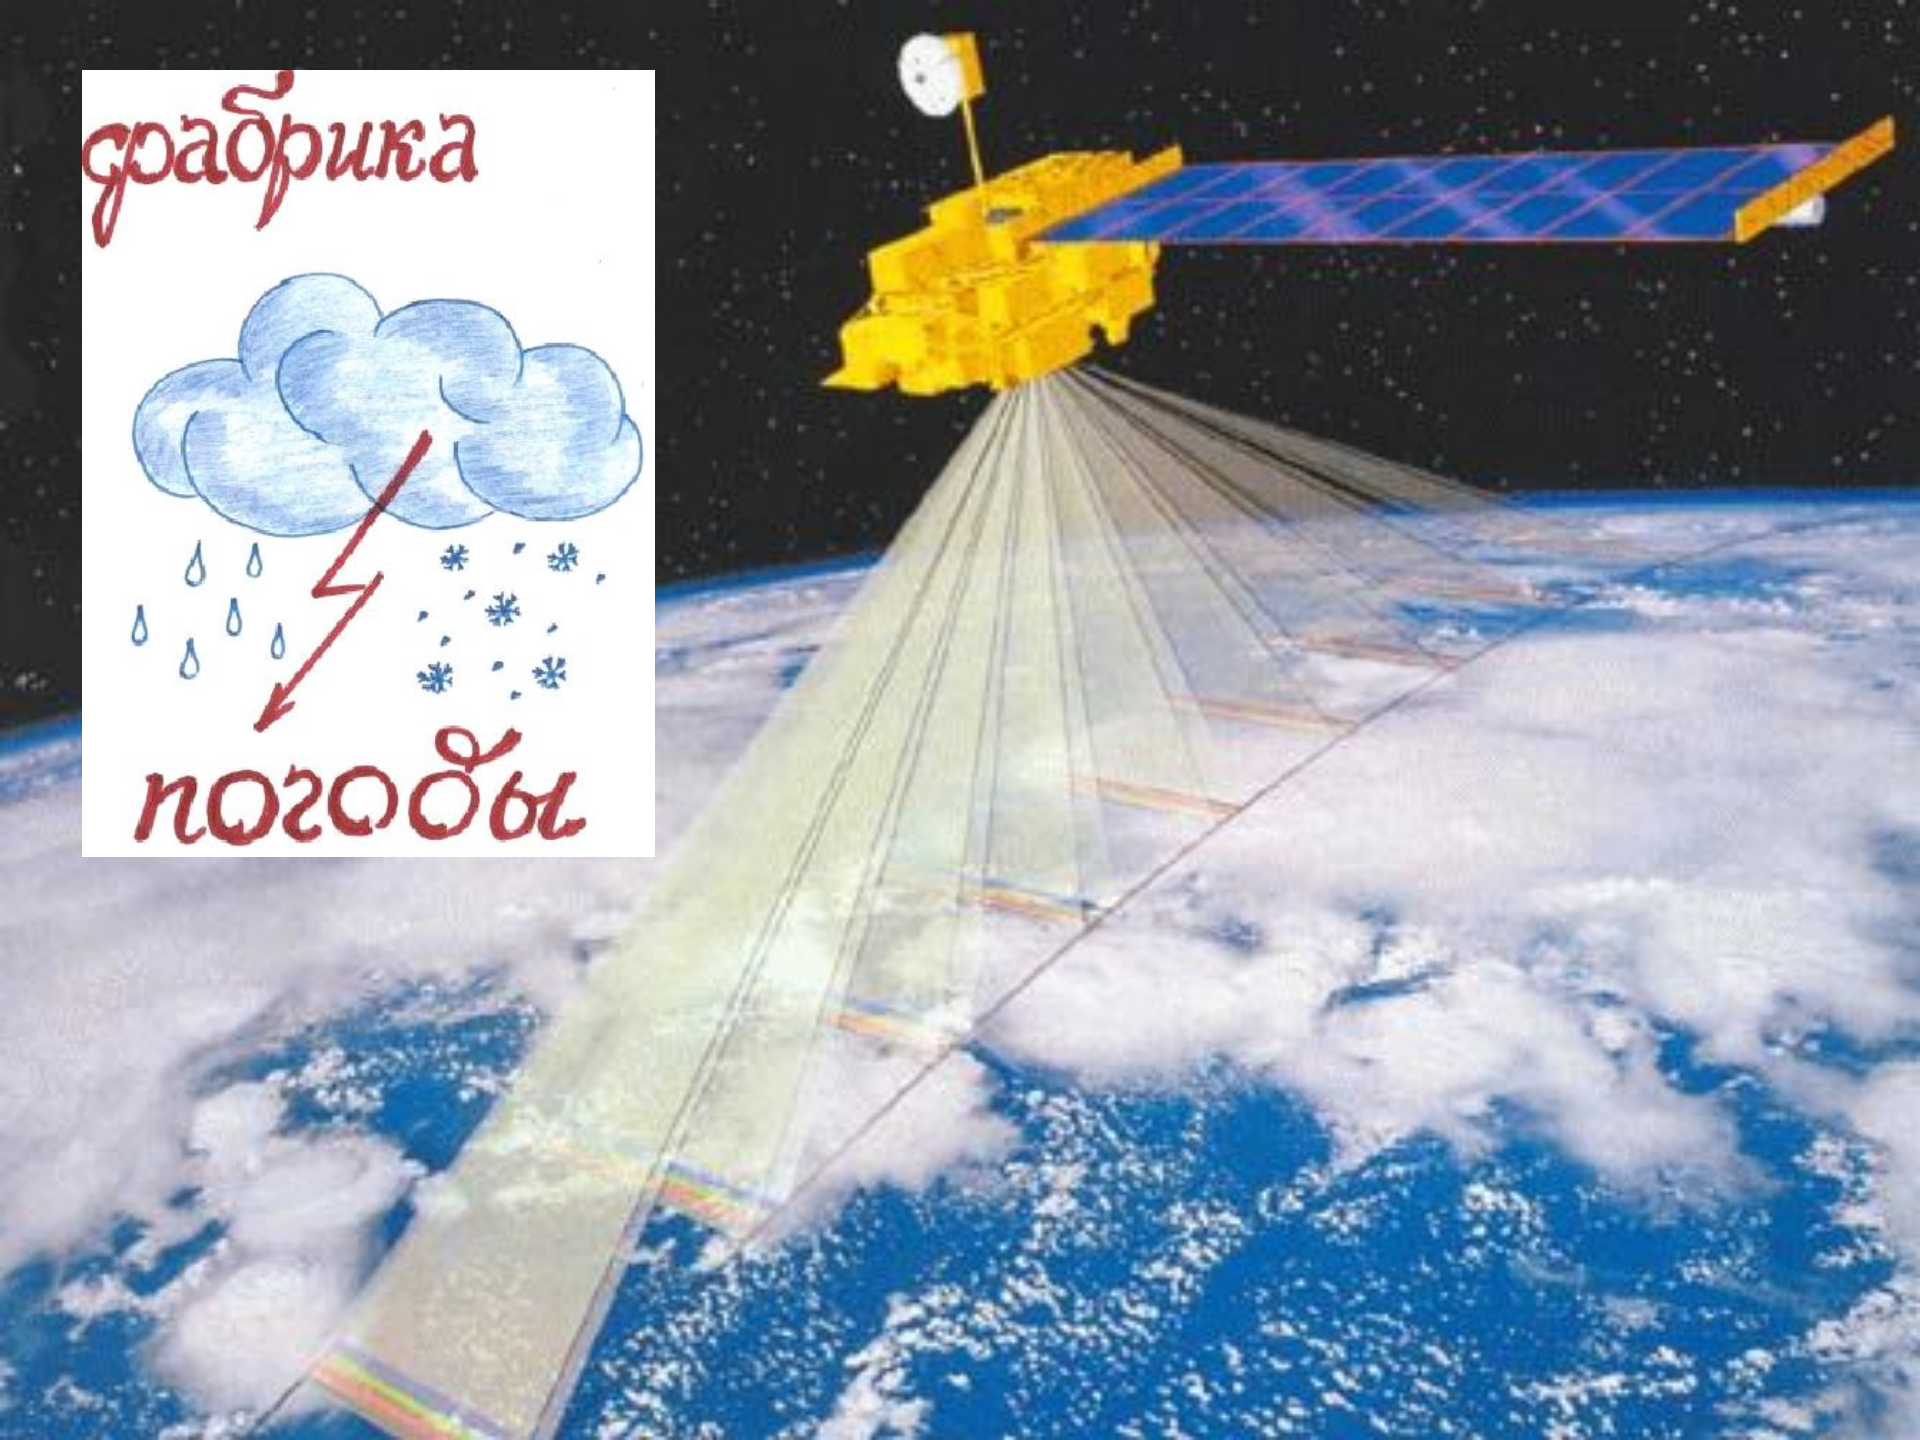

Что там с погодой?

Метеостанция

градирка

погода

ЗДЕСЬ

СЕЙЧАС

**Погода- состояние нижнего слоя атмосферы
в данное время и в данном месте.**

Распределение солнечного тепла на Земле

**Климат- многолетний
режим погоды**

An aerial photograph of a tropical cyclone, or hurricane, over a green island. The cyclone's eye is a bright yellow-green circle in the center, surrounded by a dense, swirling ring of white and blue clouds. The island below is lush green with some dark, rocky areas. The text 'СТИХИЯ' is overlaid in the upper left, and 'УРАГАНЫ' is overlaid in the lower right.