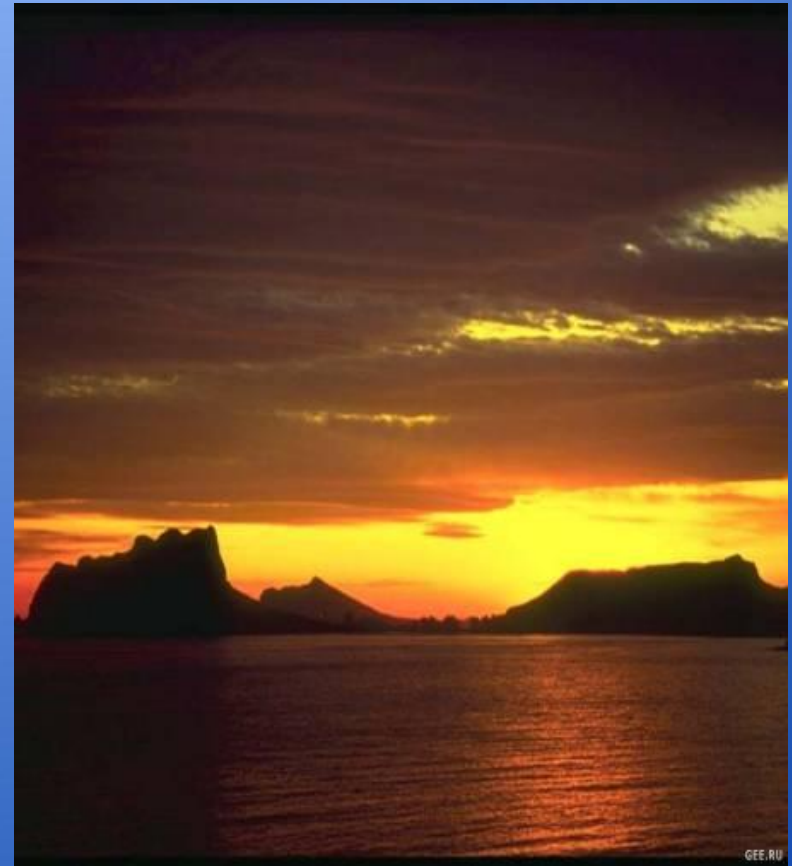

# Самая длинная река - Нил

- *Расположена на материке Африка*
- *Длина 6671 км*
- *Фактически состоит из двух рек – Белый Нил, Голубой Нил*

Тест

# Большой Каньон Колорадо

- *Находится на материке Северная Америка*
- *Глубина до 1800 м*
- *Протяженность 320 км*

# *Самое глубокое озеро- Байкал*

- *Расположено на материке Евразия (Россия)*
- *Максимальная глубина – 1620 м*
- *Возраст 15 млн. лет*
- *Впадает 350 рек, вытекает 1 (Ангара)*

**Тест**