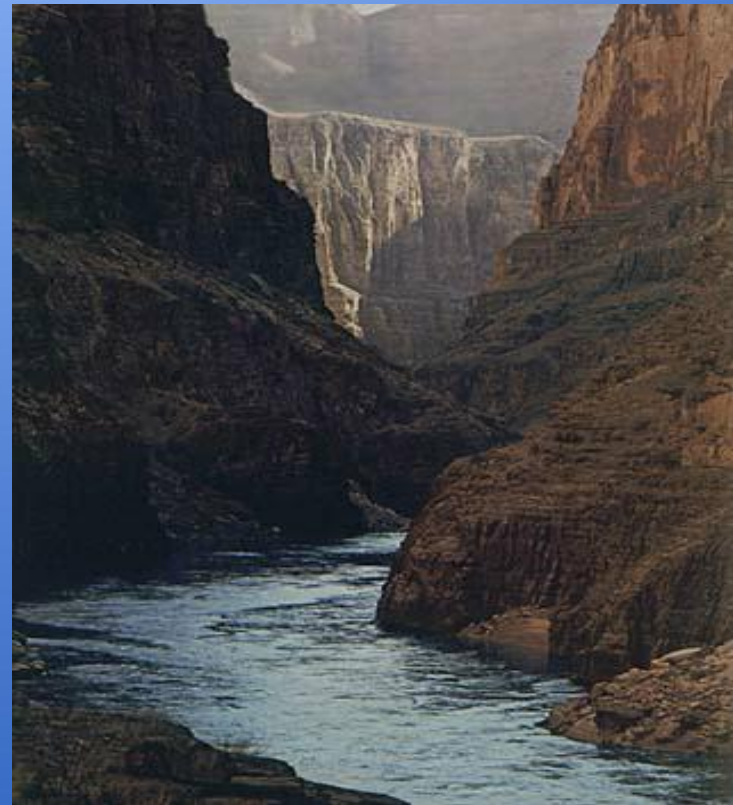

# Самая длинная река - Нил

- *Расположена на материке Африка*
- *Длина 6671 км*
- *Фактически состоит из двух рек – Белый Нил, Голубой Нил*

Тест

# Самая полноводная река- Амазонка

- *Находится на материке Южная Америка*
- *Площадь бассейна – 7180 тыс.км*
- *Имеет 500 притоков*

# Большой Каньон Колорадо

- *Находится на материке Северная Америка*
- *Глубина до 1800 м*
- *Протяженность 320 км*

# *Самое глубокое озеро- Байкал*

- *Расположено на материке Евразия (Россия)*
- *Максимальная глубина – 1620 м*
- *Возраст 15 млн. лет*
- *Впадает 350 рек, вытекает 1 (Ангара)*

**Тест**