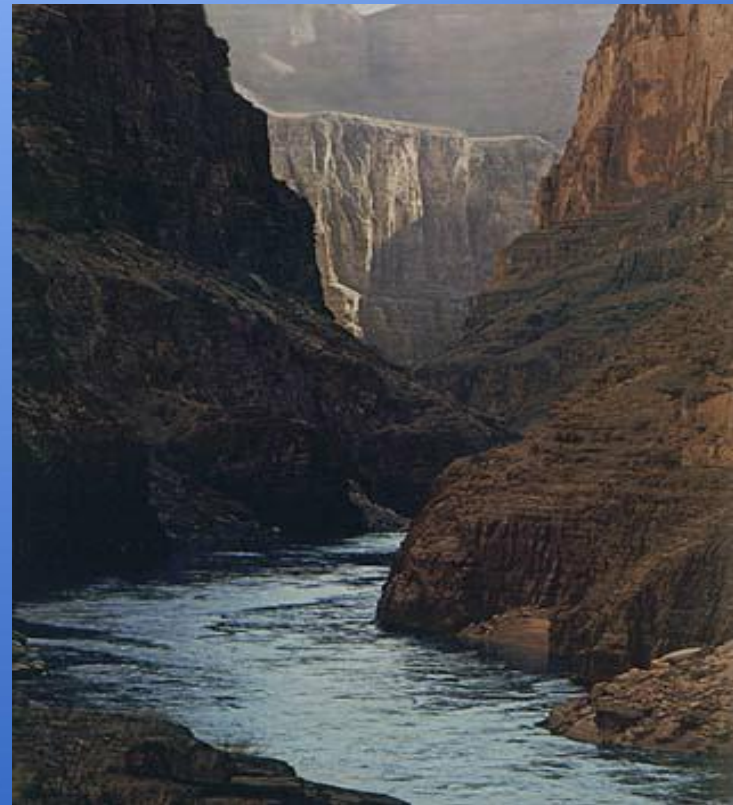

# Самая длинная река - Нил

- *Расположена на материке Африка*
- *Длина 6671 км*
- *Фактически состоит из двух рек – Белый Нил, Голубой Нил*

**Тест**

# Самая полноводная река- Амазонка

- *Находится на материке Южная Америка*
- *Площадь бассейна – 7180 тыс.км*
- *Имеет 500 притоков*

# Большой Каньон Колорадо

- *Находится на материке Северная Америка*
- *Глубина до 1800 м*
- *Протяженность 320 км*

# *Самое глубокое озеро- Байкал*

- *Расположено на материке Евразия (Россия)*
- *Максимальная глубина – 1620 м*
- *Возраст 15 млн. лет*
- *Впадает 350 рек, вытекает 1 (Ангара)*

**Тест**