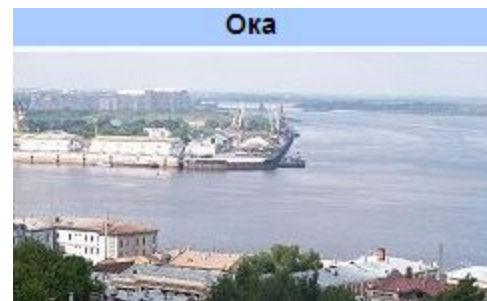

An aerial night photograph of Moscow, Russia, showing a dense network of illuminated roads and city lights. The word "Москва" is overlaid in large, purple, outlined letters across the center of the image.

 Замбия

 Алжир

 Босния и Герцеговина

 Зимбабве

 Ангола

 Бразилия

 Израиль

 Аргентина

 Бруней

 Индия

 Армения

 Бурунди

 Индонезия

 Ватикан

Московская область

Флаг