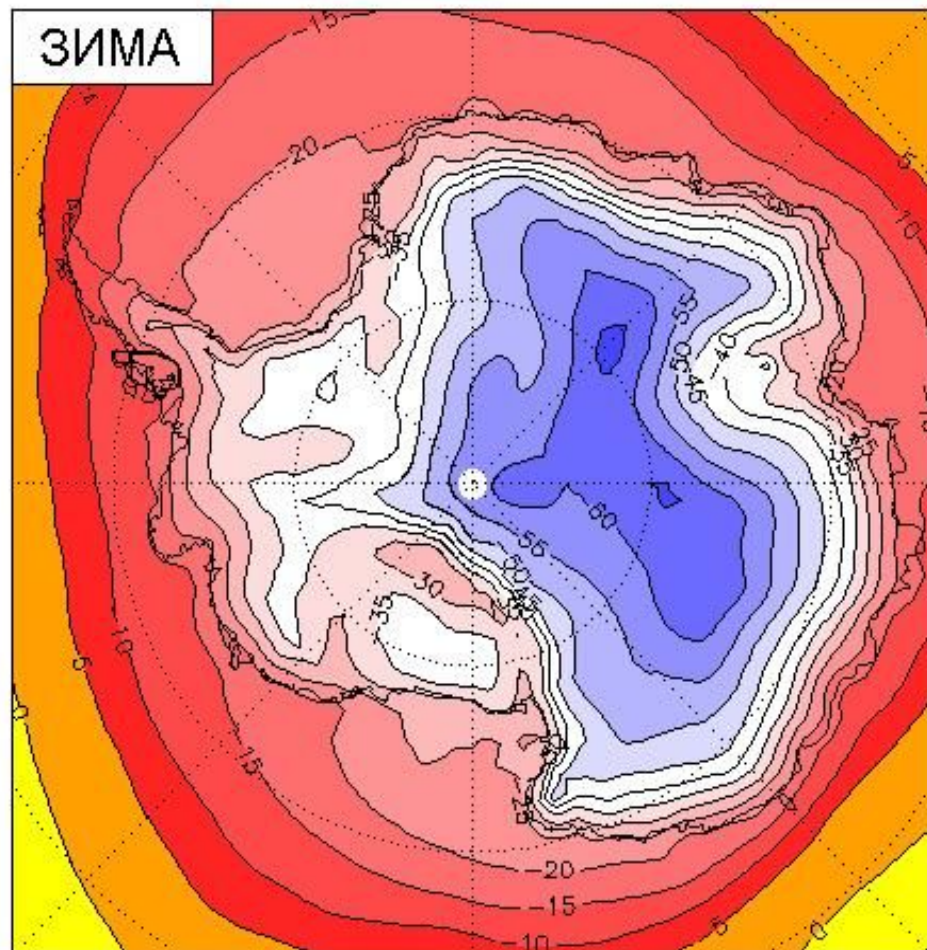

Климат

ЛЕТО

ЗИМА

-80 -70 -60 -50 -40 -30 -20 -10 0°C

-80 -70 -60 -50 -40 -30 -20 -10 0°C