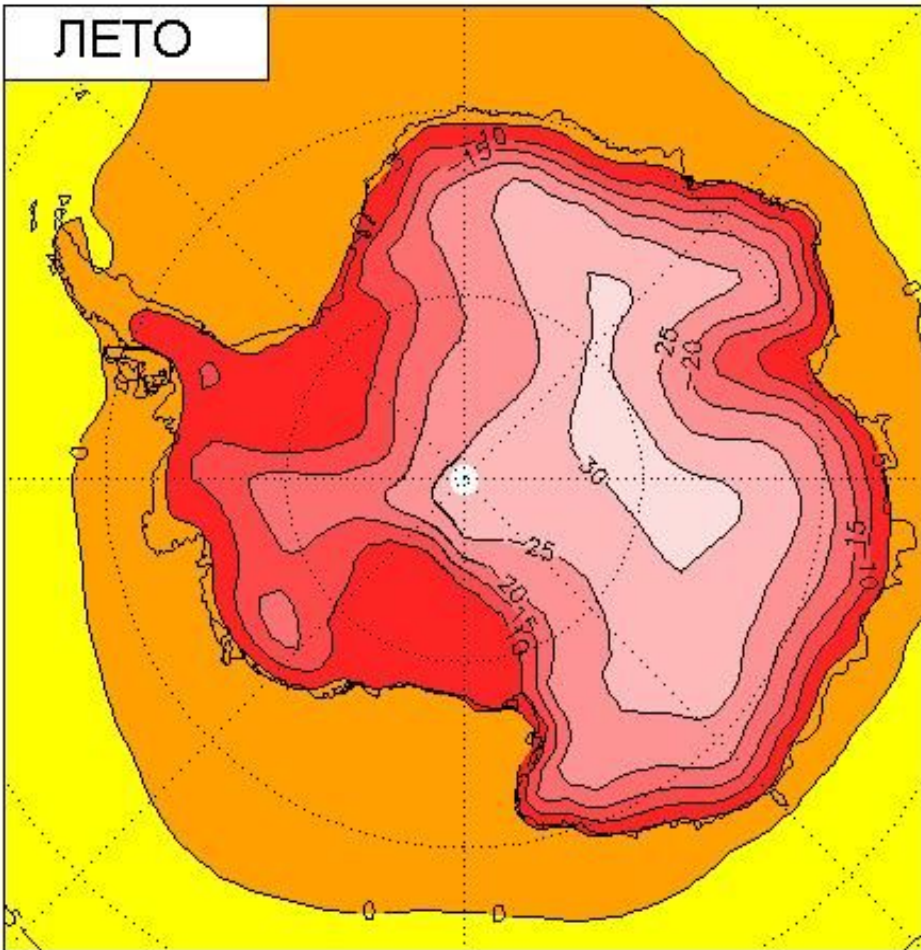

Климат

ЛЕТО