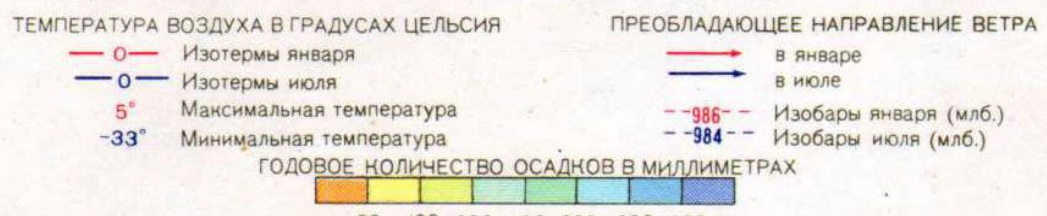

КЛИМАТИЧЕСКАЯ КАРТА АНТАРКТИКИ

Суровый климат складывается из трех факторов:

1. **1.** географическое положение
2. **2.** очень мощный ледяной покров 2000-5000 м
3. **3.** 90% солнечных лучей попадая на поверхность, отражаются