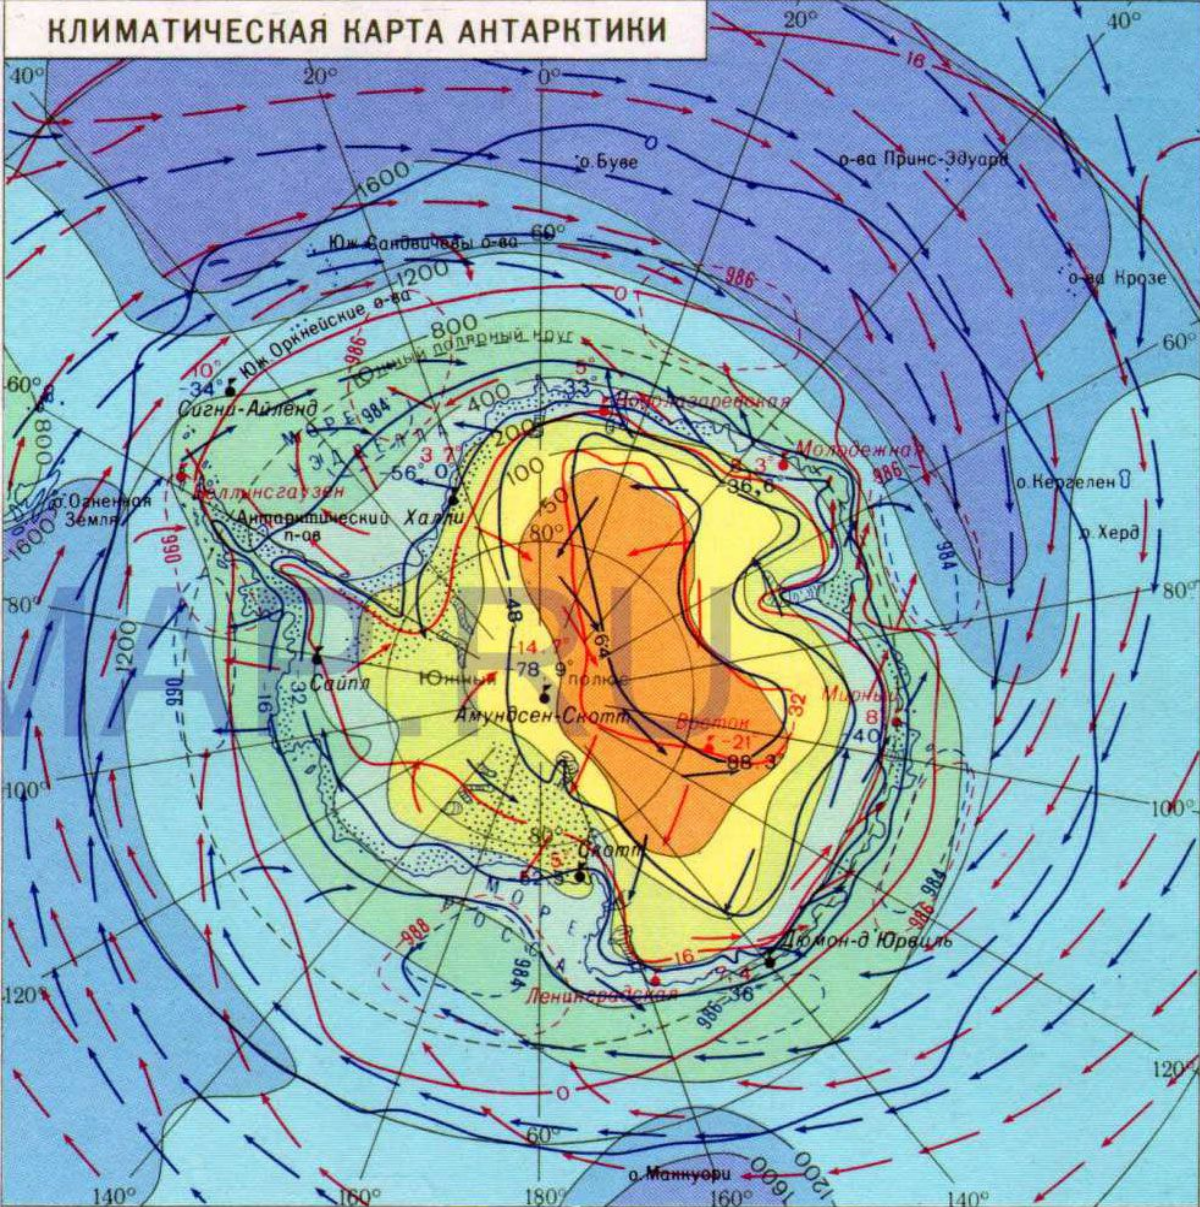

# Открытие Антарктиды

Беллинсгаузен Ф.Ф.

Лазарев М.П.

Русская экспедиция в  
Антарктику в 1819-1821 гг.

Шлюпы Восток и Мирный

# Современные исследования Антарктиды

- Современная Антарктида не принадлежит ни одной стране мира, на этом континенте проводятся исключительно исследовательские работы учеными из множества стран.
- Российские ученые ведут исследования на станция «Мирный» и «Восток», названные в честь экспедиции Беллинсгаузена и Лазарева.

# КЛИМАТИЧЕСКАЯ КАРТА АНТАРКТИКИ

**Суровый климат складывается из трех факторов:**

- 1.** географическое положение
- 2.** очень мощный ледяной покров 2000-5000 м
- 3.** 90% солнечных лучей попадая на поверхность, отражаются

## Немного интересного об Антарктиде

Озеро Восток в Антарктиде было открыто в 1994 г. путем радиолокационного анализа ледяного континента. Погребенное на глубине 4 км под Восточно-антарктическим ледяным щитом, оно является самым старым и самым чистым озером на Земле, полностью изолированным от мира уже по меньшей мере 500 000 лет. Оно занимает площадь около 14 тыс. км<sup>2</sup> и имеет глубину как минимум 100 м.