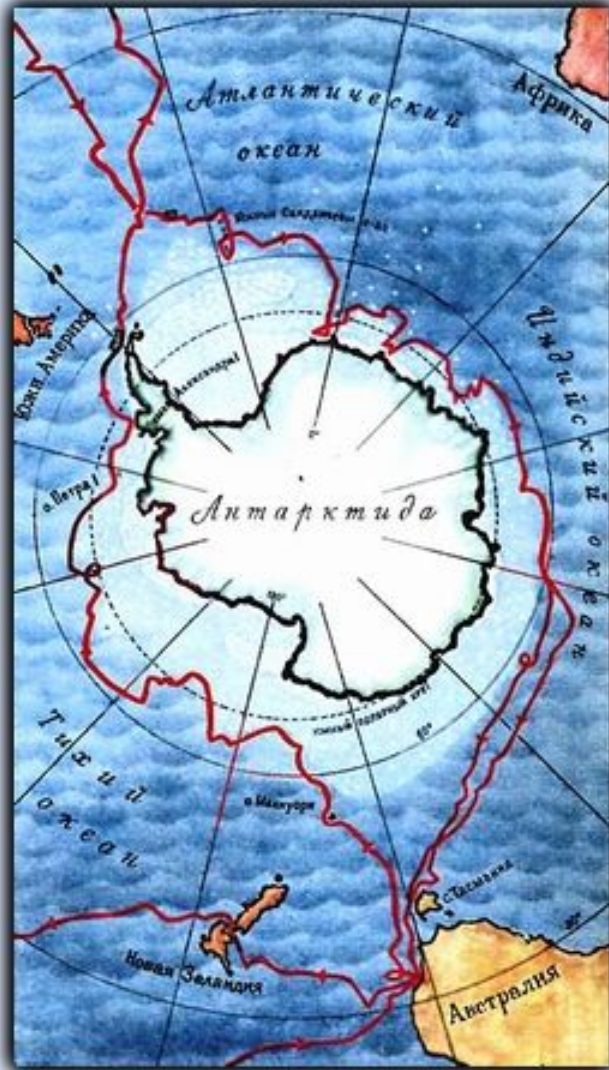

# Антарктида

Data SIO, NOAA, U.S. Navy, NGA, GEBCO  
Image PGC/NASA  
Image Landsat

# Открытие Антарктиды

В январе 1773 года Джеймс Кук пересекает Южный полярный круг и хотя он видел только антарктические льды, а до континента так и не добрался, он сказал: "Кто-то должен иметь стойкость и упорство, чтобы поплыть еще дальше на юг, чем сделал я, и я не завидую его будущей известности, но беру смелость заявить, что мир не получит от этого никакой выгоды."

# Открытие Антарктиды

Беллинсгаузен Ф.Ф.

Лазарев М.П.

Русская экспедиция в  
Антарктику в 1819-1821 гг.

Шлюпы Восток и Мирный

## Немного интересного об Антарктиде

Озеро Восток в Антарктиде было открыто в 1994 г. путем радиолокационного анализа ледяного континента. Погребенное на глубине 4 км под Восточно-антарктическим ледяным щитом, оно является самым старым и самым чистым озером на Земле, полностью изолированным от мира уже по меньшей мере 500 000 лет. Оно занимает площадь около 14 тыс. км<sup>2</sup> и имеет глубину как минимум 100 м.