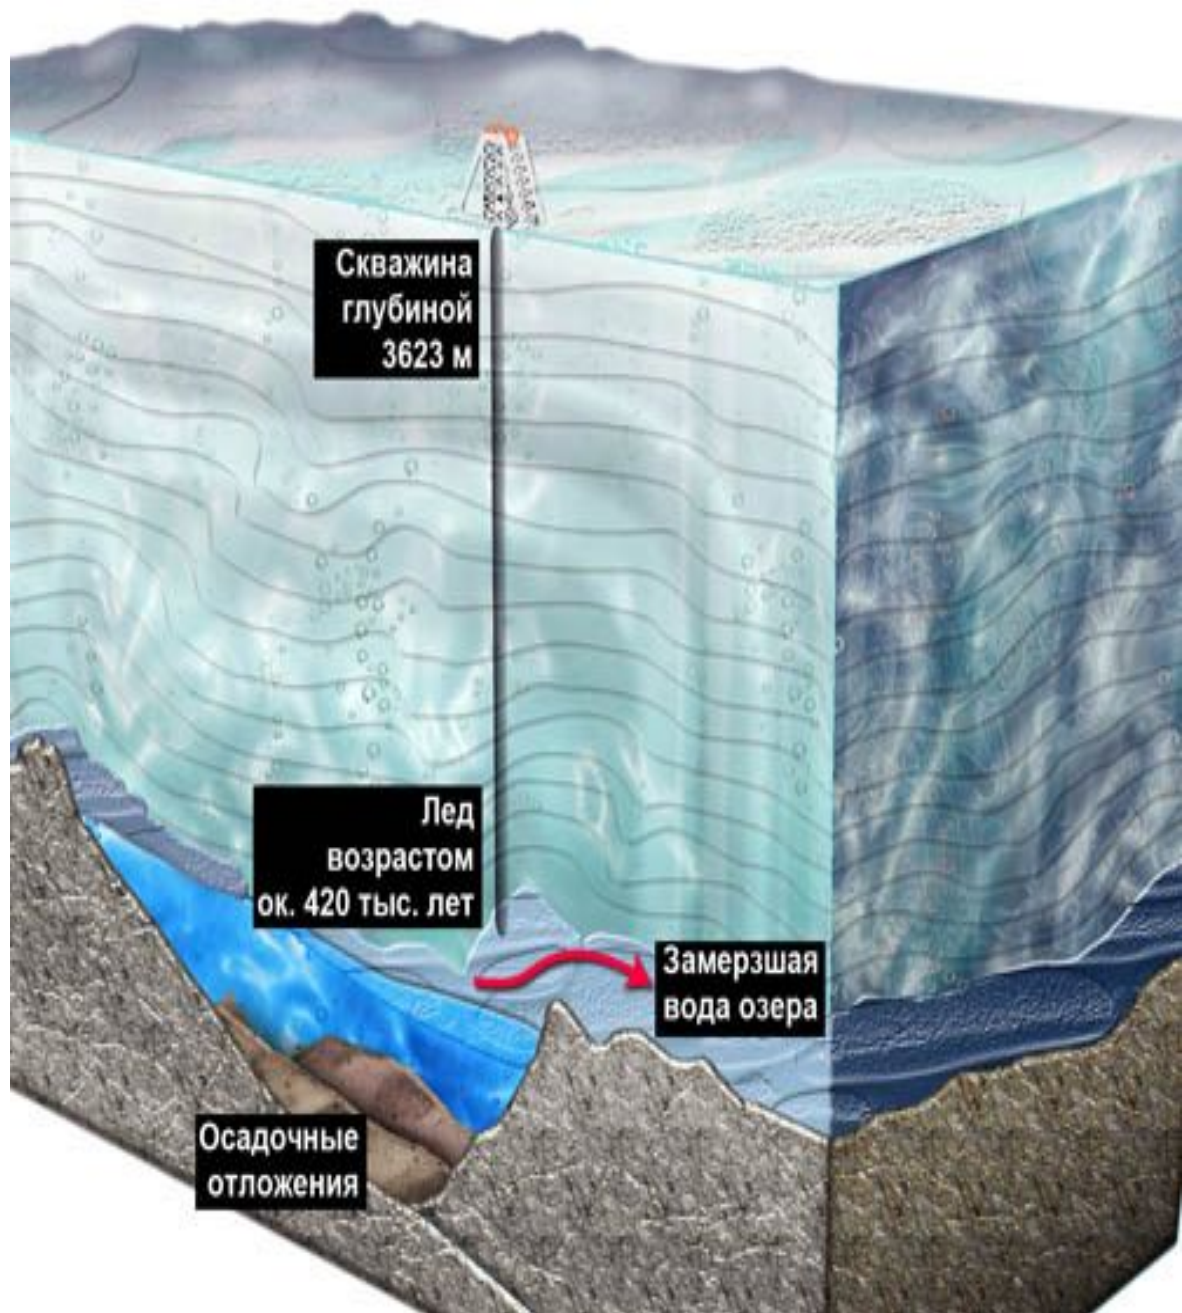

# КЛИМАТИЧЕСКАЯ КАРТА АНТАРКТИКИ

**Суровый климат складывается из трех факторов:**

- 1.** географическое положение
- 2.** очень мощный ледяной покров 2000-5000 м
- 3.** 90% солнечных лучей попадая на поверхность, отражаются

# Органический мир

## Немного интересного об Антарктиде

Озеро Восток в Антарктиде было открыто в 1994 г. путем радиолокационного анализа ледяного континента. Погребенное на глубине 4 км под Восточно-антарктическим ледяным щитом, оно является самым старым и самым чистым озером на Земле, полностью изолированным от мира уже по меньшей мере 500 000 лет. Оно занимает площадь около 14 тыс. км<sup>2</sup> и имеет глубину как минимум 100 м.