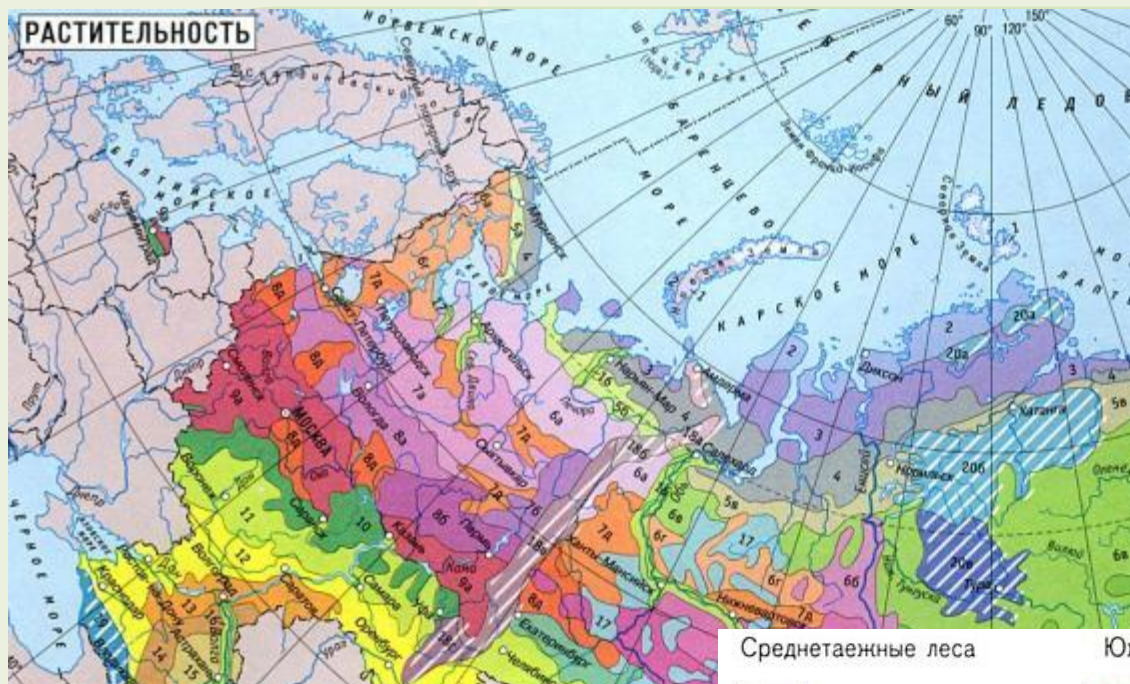

РАСТИТЕЛЬНОСТЬ

- Камчатский 24 тундрово – стланиково –
  наменноберезовый
- Охотско-
  –Берингийский 25 гольцово – стланиково –
  редколесный
- Южно-Охотский 26 гольцово – стланиково –
  темнохвойнотаежный
- Байкало-
  –Джугджурский 27 гольцово – лиственнично –
  таежный
- Дальневосточный 28а гольцово – стланиково –
  таежный
- 28б гольцово – хвойнотаежный –
  широколиственный
- 28в стланиково – темнохвойно –
  таежный

ТАЕЖНАЯ
Северотаежные леса

1. Подтаежные леса
2. 9а смешанные широко-
     лиственно – хвойные
   - 9б мелколиственные
     с березой и осиной

- 6а еловые
- 6б елово – недровые
- 6в лиственничные
- 6г сосновые

Среднетаежные леса

- 7а еловые
- 7б пихтово – еловые
- 7в елово – недровые
- 7г лиственничные
- 7д сосновые

Южнотаежные леса

- 8а еловые
- 8б пихтово – еловые
- 8в елово – недровые
- 8г лиственничные
- 8д сосновые

ШИРОКОЛИСТВЕННО – ЛЕСНАЯ

- 10 дубовые и липовые леса