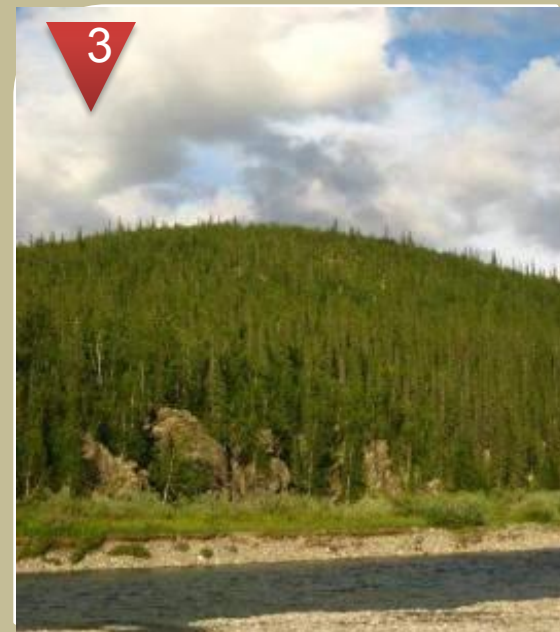

Сведение лесов

Вырубка лесов на

Далее