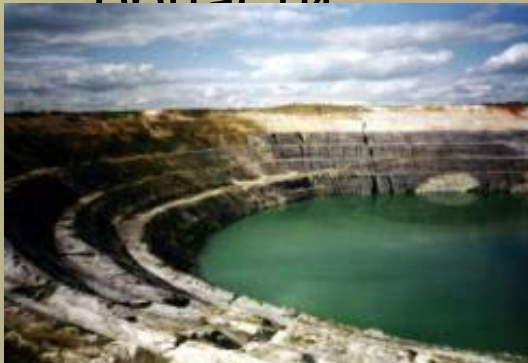

Далее

**Изменился первоначальный облик таёжного Урала,
уральских степей и лесостепей.**

**Вокруг многих городов образовались огромные
свалки**

**Отвалы пустой
породы, шлаки,
отходы
металлургических
предприятий, свалки
бытового мусора
занимают десятки
тысяч гектаров.**

**На месте гор
Магнитной, Высокой и
Благодати возникли
гигантские карьеры**

Далее

Загрязнение атмосферы

1

2

3

Екатеринбург, Краснотурьинск, Курган, Магнитогорск, Первоуральск, Радужный, Челябинск – эти города входят в число городов - главных загрязнителей атмосферы.

Далее

Загрязнение водных объектов

- Наибольшую опасность для водных источников представляют отвалы карьеров и шахт, особенно цветной металлургии.
- Крайне опасны тяжёлые и редкие металлы. Попадая в водоёмы, они приводят к их значительному загрязнению.
- Наиболее сильно загрязнены реки Свердловской области

В окрестностях предприятий добывающей промышленности, черной и цветной металлургии содержание тяжелых металлов в почвах превышает ПДК

2

В степных и лесостепных районах остро стоит проблема эрозии почв

Тёмно-зеленый цвет показывает повышенное фоновое содержание тяжёлых металлов в почве, красные пунсоны означают загрязнение городов тяжёлыми металлами.