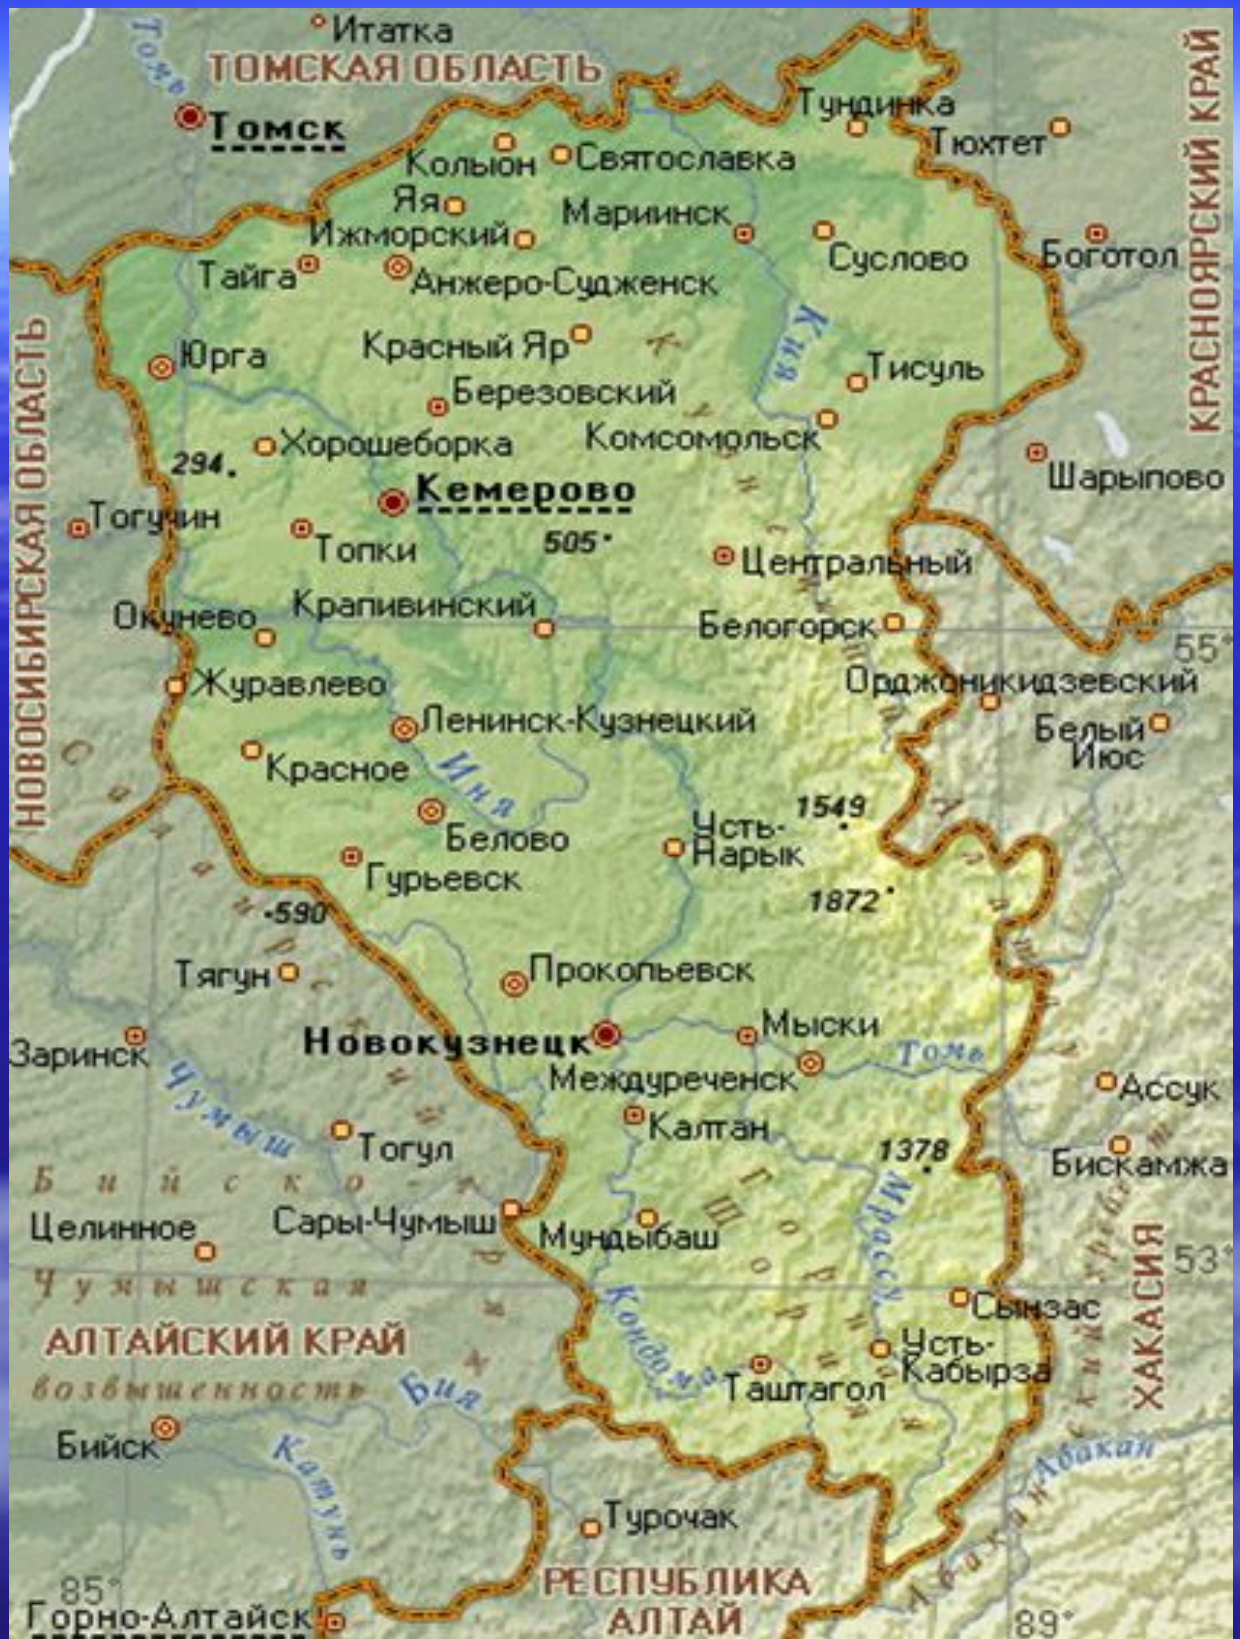

Карта Кемеровской области

Символика Кемеровской области флаг

герб

С

З

В

Ю

*сибирский
шерстистый носорог*

дикая лошадь

пещерные медведи

первообытный бизон

Мамонт

телеуты Кемеровской области

*шор
ец*

***Кузбасс
по сравнению с
территорией всей
страны***

ГЕРБ и ФЛАГ г.Белово