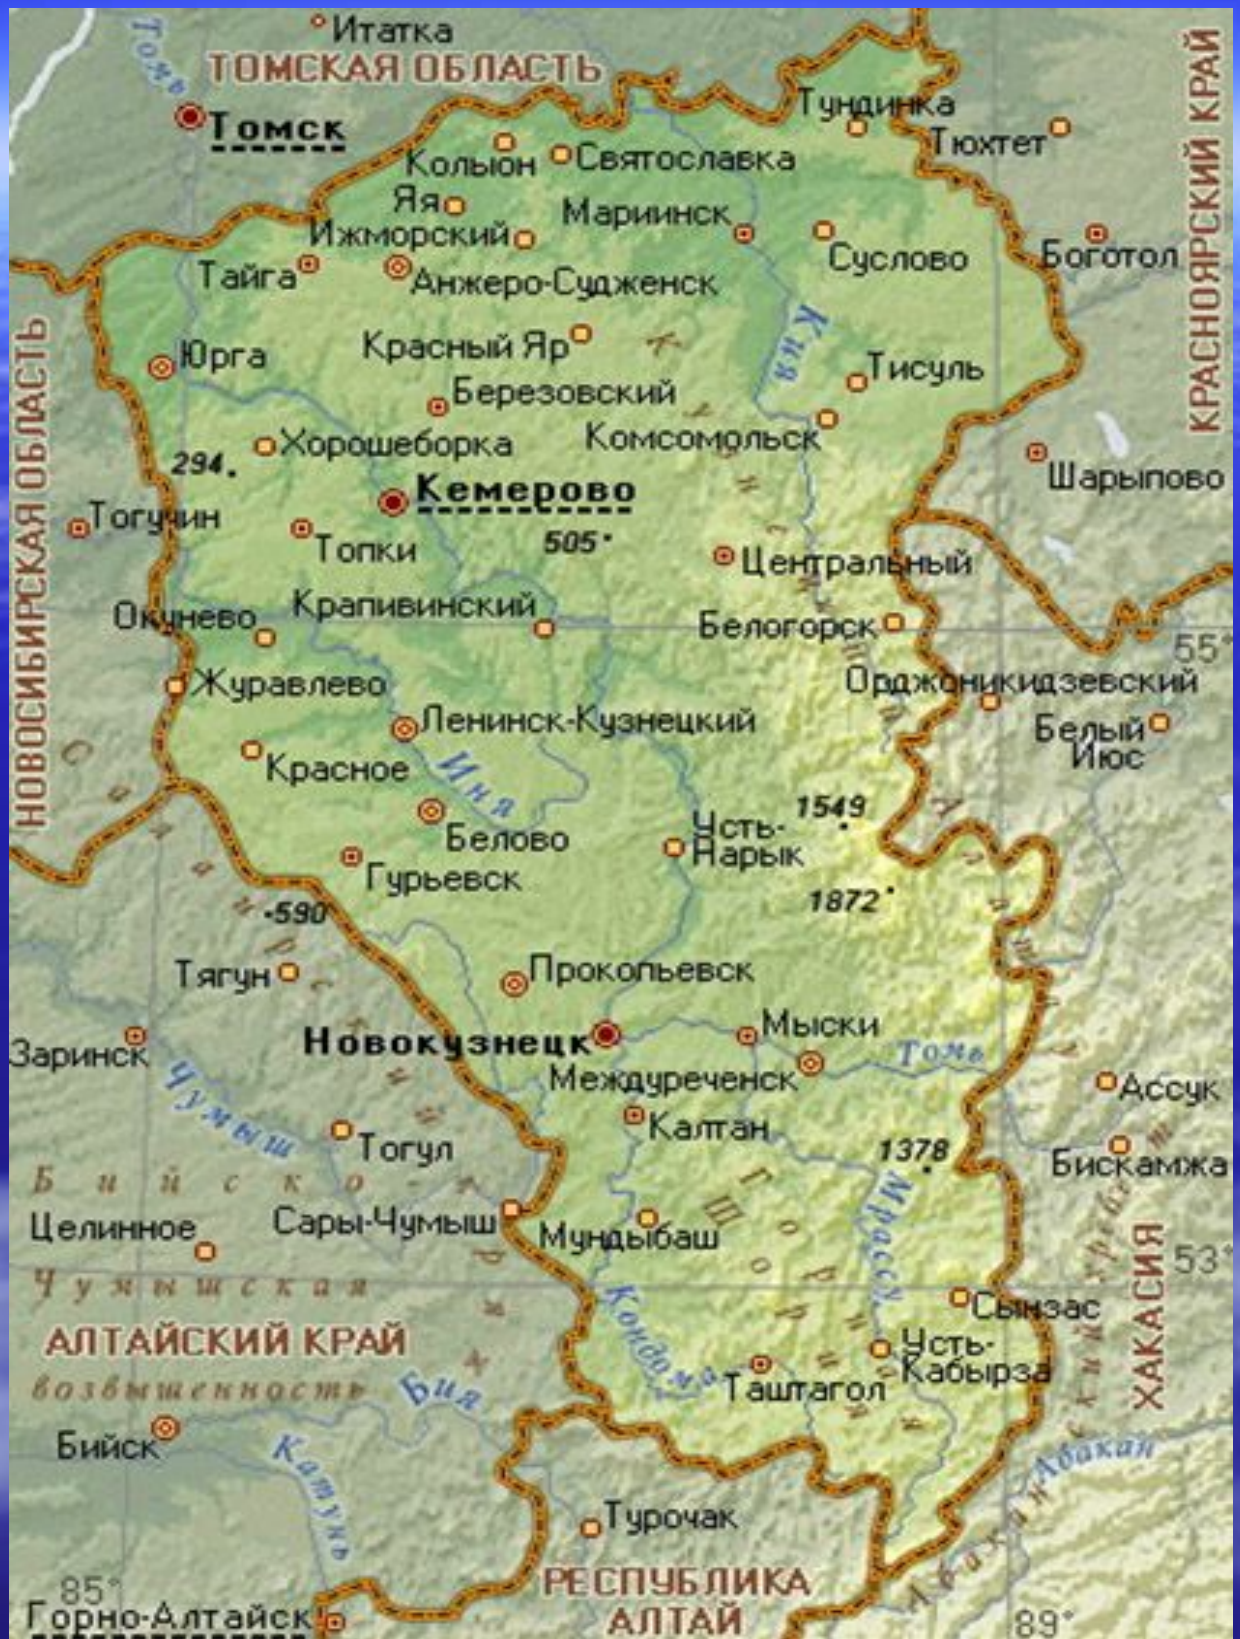

# Карта Кемеровской области

# Символика Кемеровской области флаг

герб

С

З

В

Ю

*сибирский  
шерстистый носорог*

*дикая лошадь*