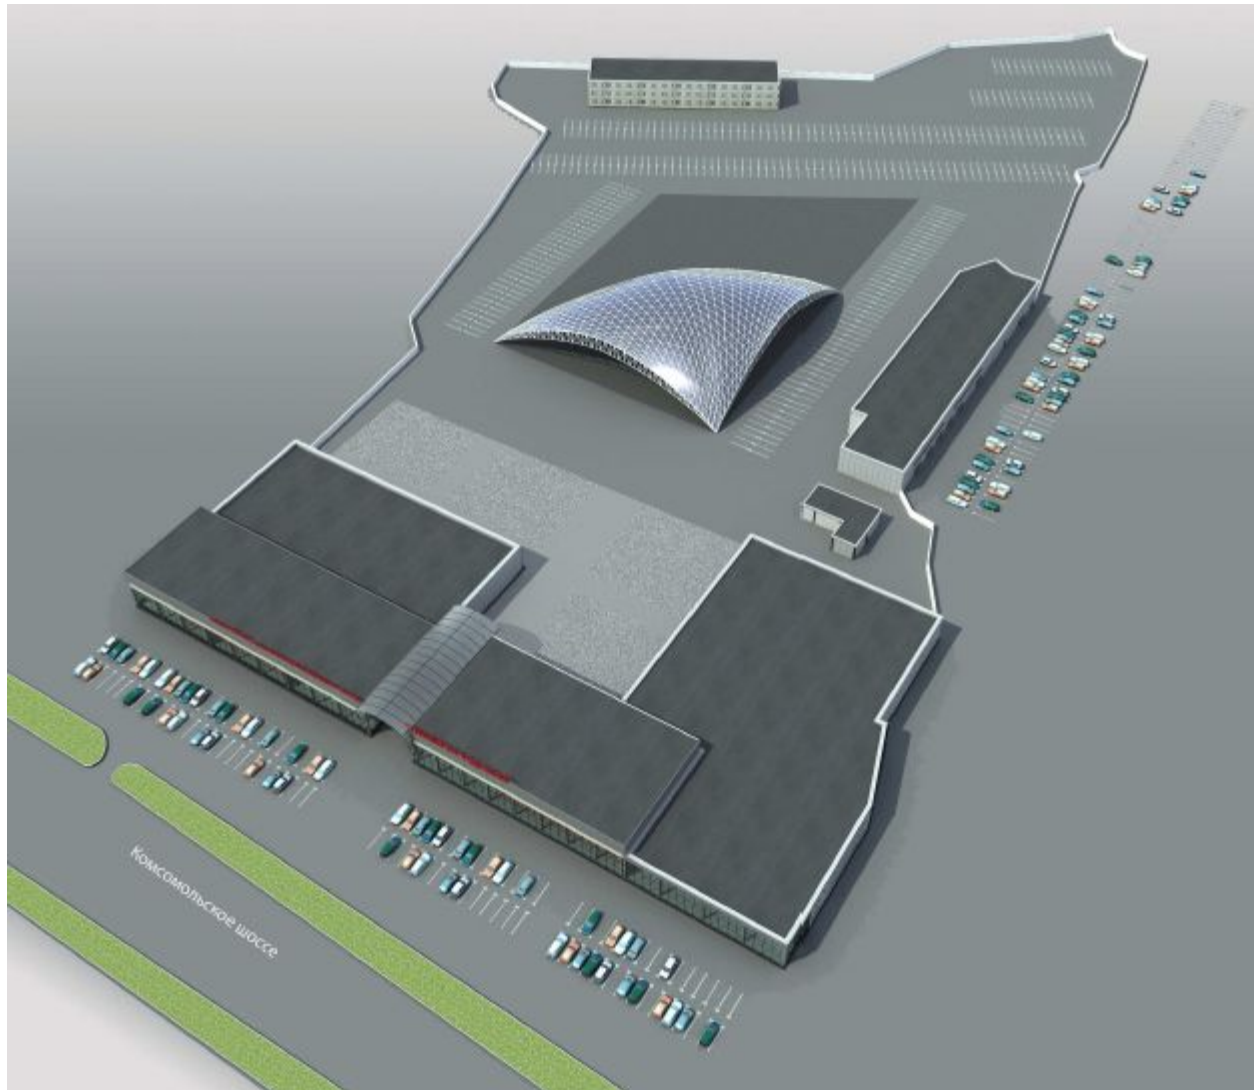

Существующее положение площадки
(вид с Комсомольского шоссе при в сторону проспекта Ленина)

Эскипция зданий и сооружений

№ по ГП	НАИМЕНОВАНИЕ	№ типового проекта	ПРИМЕЧАНИЕ
1	Здание котельной	Индивид.	Существующее
2	Здание кафе	Индивид.	Существующее
3	Торгово-Закупочная Компания	Индивид.	Существующее
3а	Лаборатория (ТЗК)	Индивид.	Существующее
4	Здание ТП	Индивид.	Существующее
5	Туалеты общего пользования	Индивид.	Существующее
6	Здание рынка (павильон 1)	Индивид.	Существующее
7	Открытая торговая площадка	Индивид.	Существующее
8	Здание рынка (павильон 2)	Индивид.	Существующее
9	Ярмарка выходного дня	Индивид.	Проектируем.
10	Торговля с автомобилями	Индивид.	Проектируем.
11	2-этажное здание: 1-й этаж - предприятия питания, обслуживания 2-й этаж-гостиница,	Индивид.	Проектируем.

План (схема) расположения торговых площадей (1-ый уровень)

План (схема) расположения торговых площадей (2-ой уровень)

Общий вид

Общий вид

Общий вид