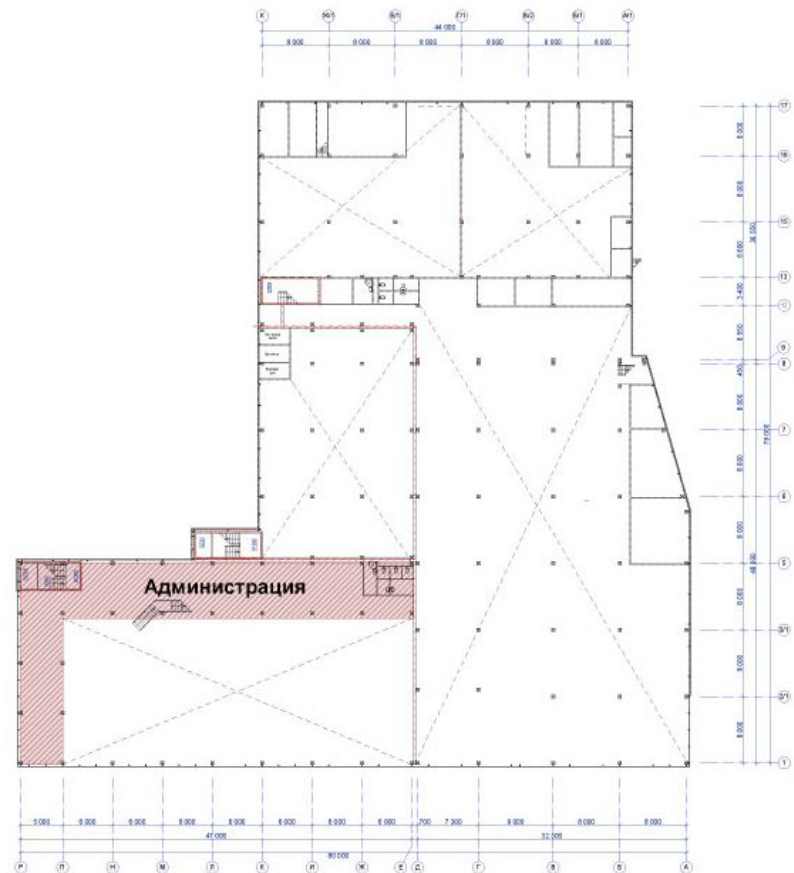

## Эскипция зданий и сооружений

№ по ГП	НАИМЕНОВАНИЕ	№ типового проекта	ПРИМЕЧАНИЕ
1	Здание котельной	Индивид.	Существующее
2	Здание кафе	Индивид.	Существующее
3	Торгово-Закупочная Компания	Индивид.	Существующее
3а	Лаборатория (ТЗК)	Индивид.	Существующее
4	Здание ТП	Индивид.	Существующее
5	Туалеты общего пользования	Индивид.	Существующее
6	Здание рынка (павильон 1)	Индивид.	Существующее
7	Открытая торговая площадка	Индивид.	Существующее
8	Здание рынка (павильон 2)	Индивид.	Существующее
9	Ярмарка выходного дня	Индивид.	Проектируем.
10	Торговля с автомобилями	Индивид.	Проектируем.
11	2-этажное здание: 1-й этаж - предприятия питания, обслуживания 2-й этаж-гостиница,	Индивид.	Проектируем.

# План (схема) расположения торговых площадей (1-ый уровень)

# План (схема) расположения торговых площадей (2-ой уровень)