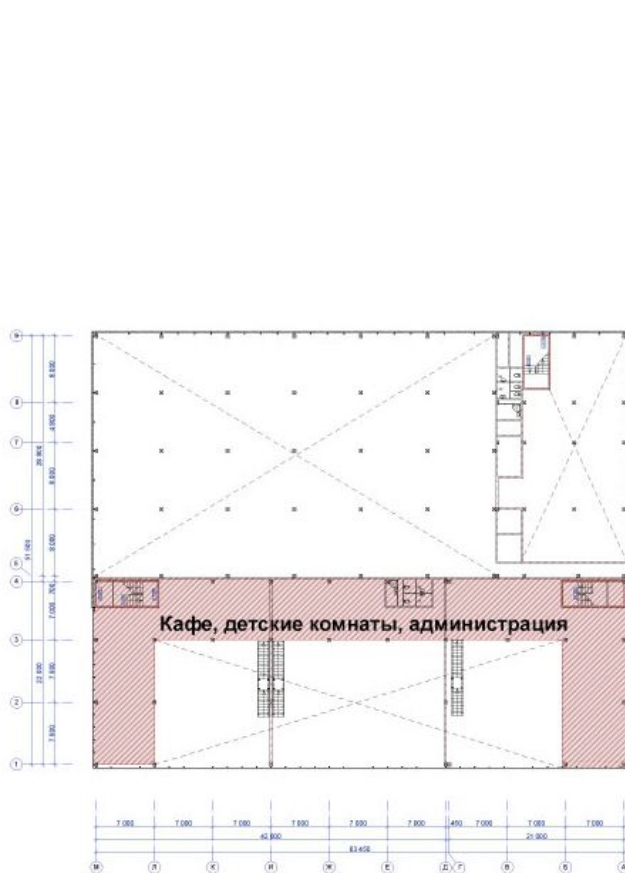

## Эскипция зданий и сооружений

№ по ГП	НАИМЕНОВАНИЕ	№ типового проекта	ПРИМЕЧАНИЕ
1	Здание котельной	Индивид.	Существующее
2	Здание кафе	Индивид.	Существующее
3	Торгово-Закупочная Компания	Индивид.	Существующее
3а	Лаборатория (ТЗК)	Индивид.	Существующее
4	Здание ТП	Индивид.	Существующее
5	Туалеты общего пользования	Индивид.	Существующее
6	Здание рынка (павильон 1)	Индивид.	Существующее
7	Открытая торговая площадка	Индивид.	Существующее
8	Здание рынка (павильон 2)	Индивид.	Существующее
9	Ярмарка выходного дня	Индивид.	Проектируем.
10	Торговля с автомобилями	Индивид.	Проектируем.
11	2-этажное здание: 1-й этаж - предприятия питания, обслуживания 2-й этаж-гостиница,	Индивид.	Проектируем.

# План (схема) расположения торговых площадей (1-ый уровень)

# План (схема) расположения торговых площадей (2-ой уровень)