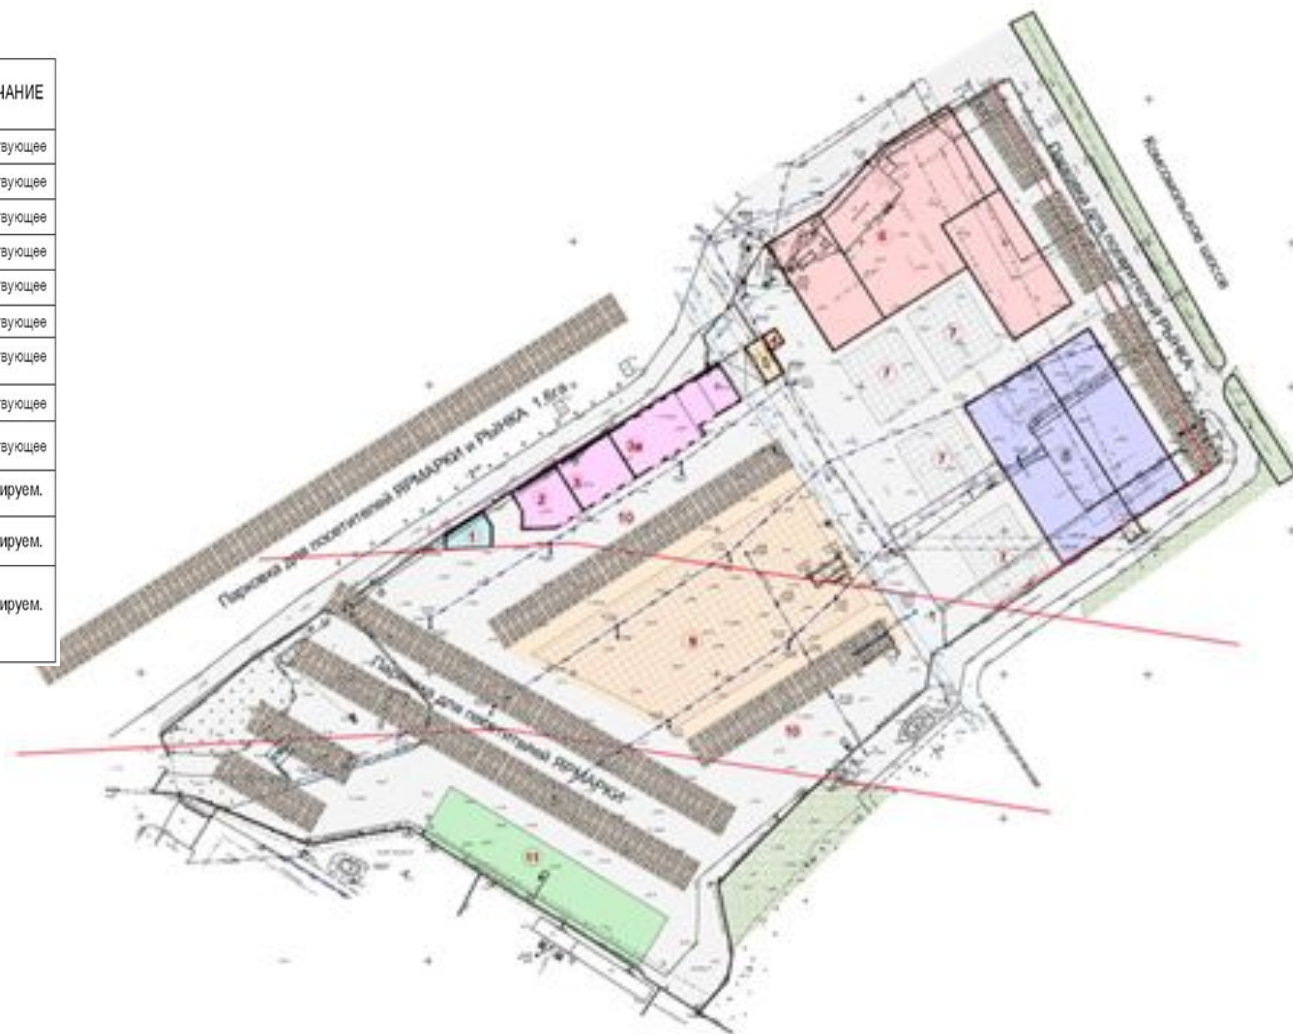

Общий план площадки на плане Нижнего Новгорода
«Областной сельскохозяйственный рынок «Нижегородский»

Существующее положение площадки (вид с Комсомольского шоссе при движении в сторону Московского шоссе)

Существующее положение площадки
(вид с Комсомольского шоссе при в сторону проспекта Ленина)

Эскипция зданий и сооружений

№ по ГП	НАИМЕНОВАНИЕ	№ типового проекта	ПРИМЕЧАНИЕ
1	Здание котельной	Индивид.	Существующее
2	Здание кафе	Индивид.	Существующее
3	Торгово-Закупочная Компания	Индивид.	Существующее
3а	Лаборатория (ТЗК)	Индивид.	Существующее
4	Здание ТП	Индивид.	Существующее
5	Туалеты общего пользования	Индивид.	Существующее
6	Здание рынка (павильон 1)	Индивид.	Существующее
7	Открытая торговая площадка	Индивид.	Существующее
8	Здание рынка (павильон 2)	Индивид.	Существующее
9	Ярмарка выходного дня	Индивид.	Проектируем.
10	Торговля с автомобилями	Индивид.	Проектируем.
11	2-этажное здание: 1-й этаж - предприятия питания, обслуживания 2-й этаж-гостиница,	Индивид.	Проектируем.

План (схема) расположения торговых площадей (1-ый уровень)

План (схема) расположения торговых площадей (2-ой уровень)

Общий вид

Общий вид

Общий вид