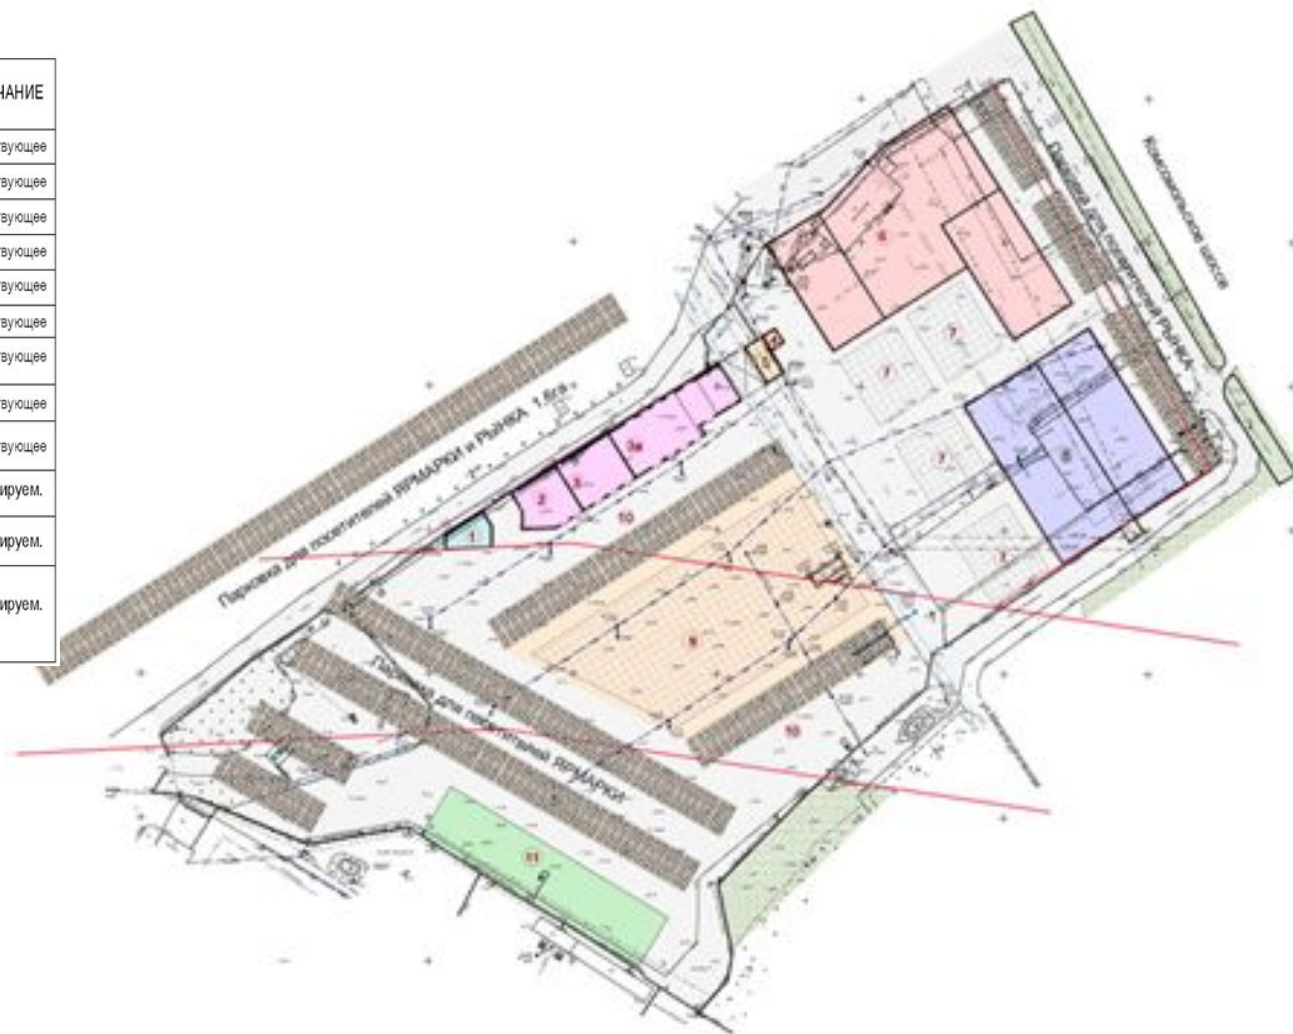

# Существующее положение площадки (вид с Комсомольского шоссе при движении в сторону Московского шоссе)

Существующее положение площадки  
(вид с Комсомольского шоссе при в сторону проспекта Ленина)

## Эскипция зданий и сооружений

№ по ГП	НАИМЕНОВАНИЕ	№ типового проекта	ПРИМЕЧАНИЕ
1	Здание котельной	Индивид.	Существующее
2	Здание кафе	Индивид.	Существующее
3	Торгово-Закупочная Компания	Индивид.	Существующее
3а	Лаборатория (ТЗК)	Индивид.	Существующее
4	Здание ТП	Индивид.	Существующее
5	Туалеты общего пользования	Индивид.	Существующее
6	Здание рынка (павильон 1)	Индивид.	Существующее
7	Открытая торговая площадка	Индивид.	Существующее
8	Здание рынка (павильон 2)	Индивид.	Существующее
9	Ярмарка выходного дня	Индивид.	Проектируем.
10	Торговля с автомобилями	Индивид.	Проектируем.
11	2-этажное здание: 1-й этаж - предприятия питания, обслуживания 2-й этаж-гостиница,	Индивид.	Проектируем.

# План (схема) расположения торговых площадей (1-ый уровень)

# План (схема) расположения торговых площадей (2-ой уровень)