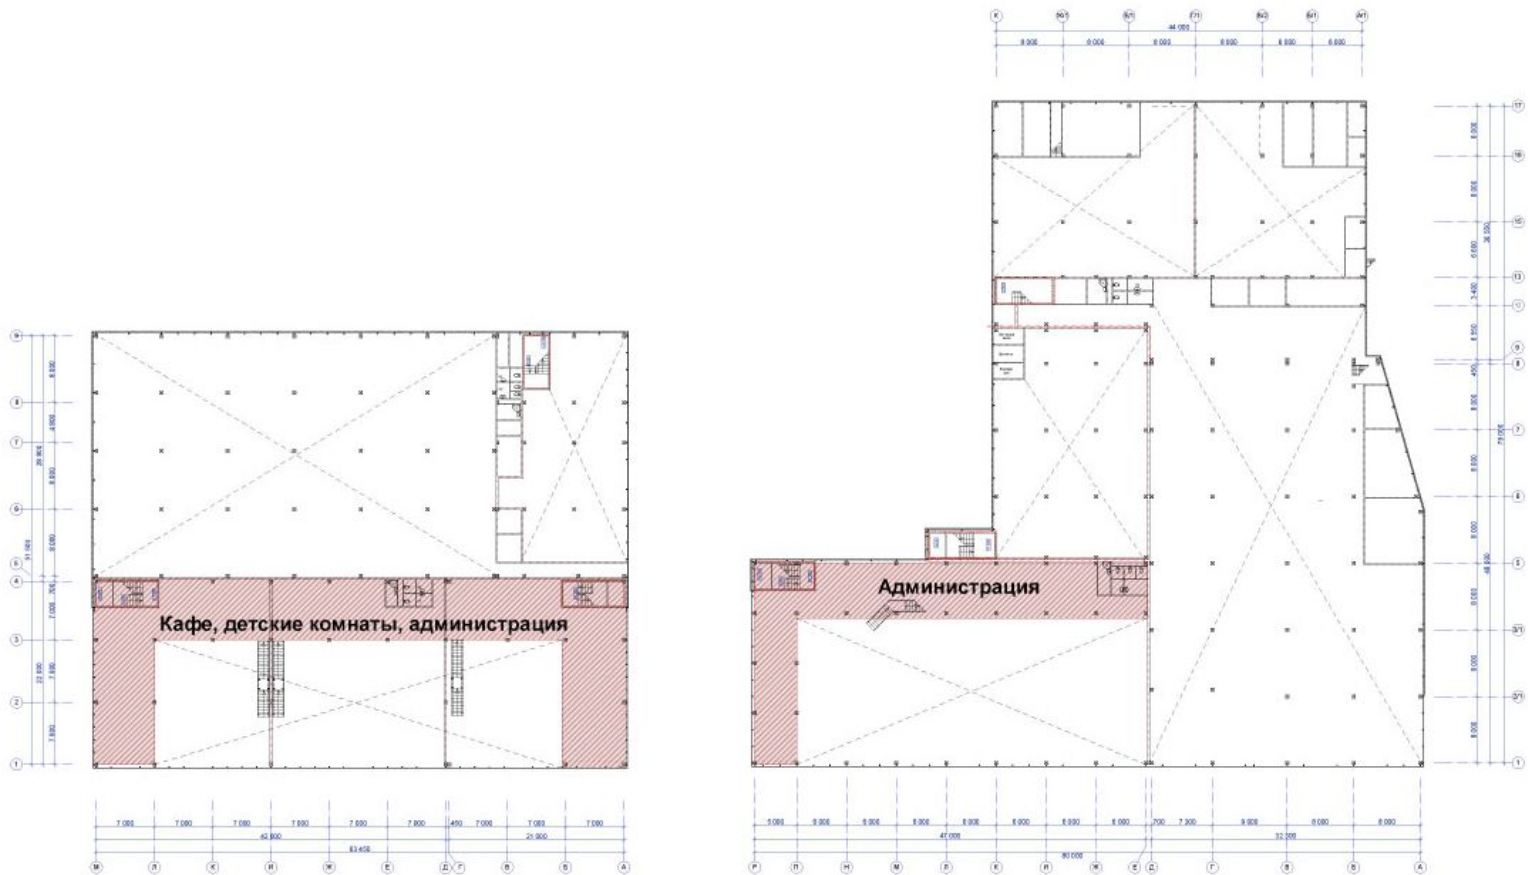

Существующее положение площадки
(вид с Комсомольского шоссе при в сторону проспекта Ленина)

Эскипция зданий и сооружений

№ по ГП	НАИМЕНОВАНИЕ	№ типового проекта	ПРИМЕЧАНИЕ
1	Здание котельной	Индивид.	Существующее
2	Здание кафе	Индивид.	Существующее
3	Торгово-Закупочная Компания	Индивид.	Существующее
3а	Лаборатория (ТЗК)	Индивид.	Существующее
4	Здание ТП	Индивид.	Существующее
5	Туалеты общего пользования	Индивид.	Существующее
6	Здание рынка (павильон 1)	Индивид.	Существующее
7	Открытая торговая площадка	Индивид.	Существующее
8	Здание рынка (павильон 2)	Индивид.	Существующее
9	Ярмарка выходного дня	Индивид.	Проектируем.
10	Торговля с автомобилями	Индивид.	Проектируем.
11	2-этажное здание: 1-й этаж - предприятия питания, обслуживания 2-й этаж-гостиница,	Индивид.	Проектируем.

План (схема) расположения торговых площадей (1-ый уровень)

План (схема) расположения торговых площадей (2-ой уровень)

Общий вид

Общий вид

Общий вид