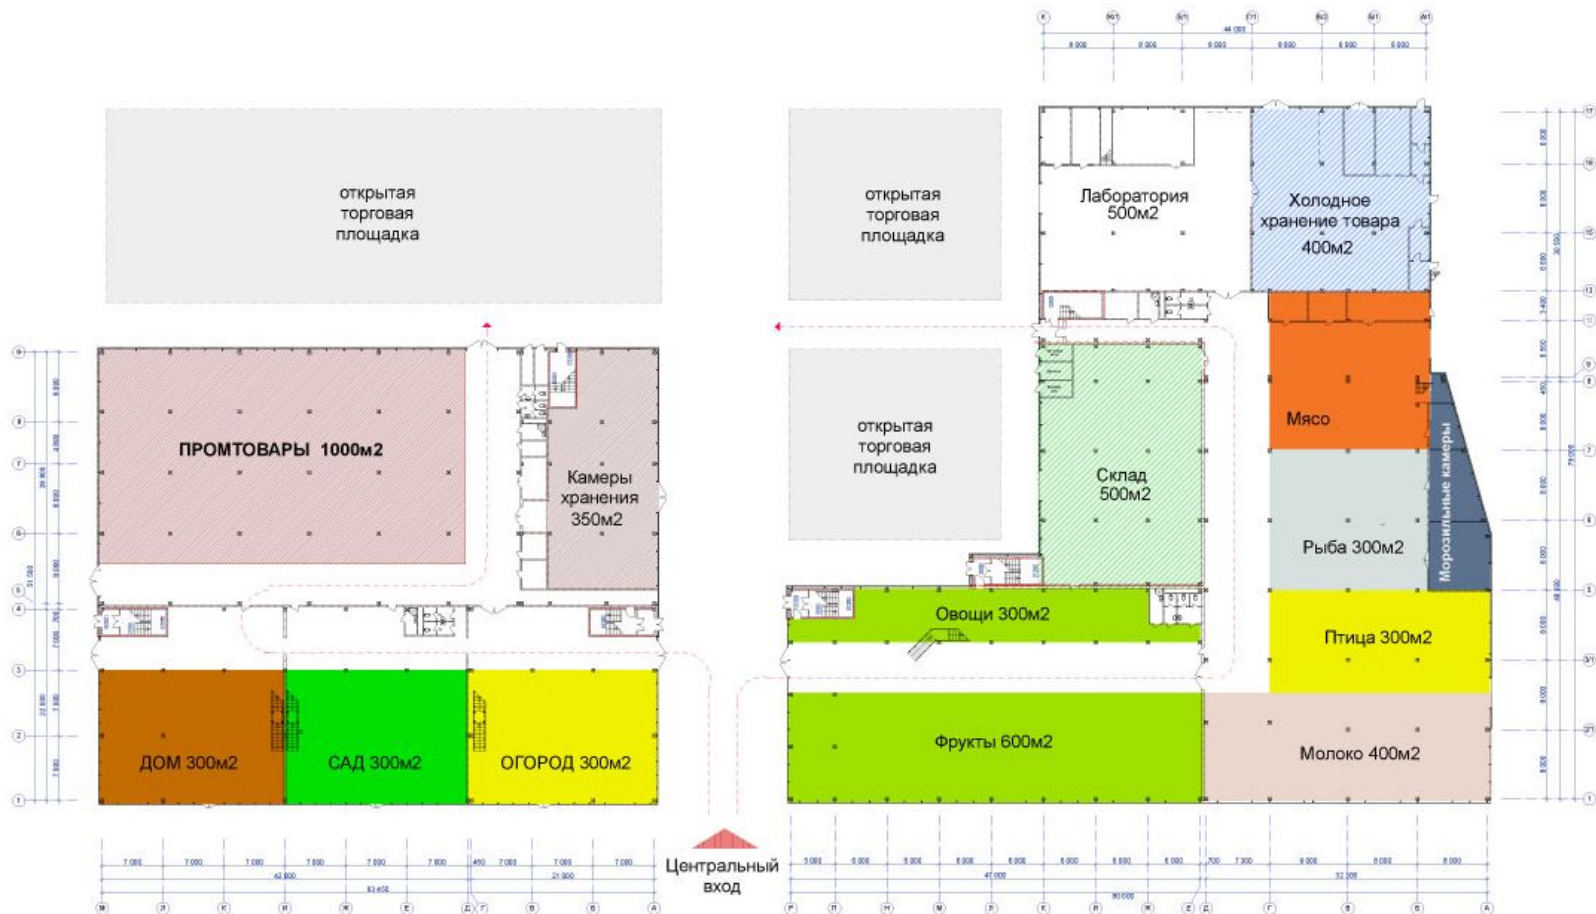

Существующее положение площадки
(вид с Комсомольского шоссе при в сторону проспекта Ленина)

Эскипция зданий и сооружений

№ по ГП	НАИМЕНОВАНИЕ	№ типового проекта	ПРИМЕЧАНИЕ
1	Здание котельной	Индивид.	Существующее
2	Здание кафе	Индивид.	Существующее
3	Торгово-Закупочная Компания	Индивид.	Существующее
3а	Лаборатория (ТЗК)	Индивид.	Существующее
4	Здание ТП	Индивид.	Существующее
5	Туалеты общего пользования	Индивид.	Существующее
6	Здание рынка (павильон 1)	Индивид.	Существующее
7	Открытая торговая площадка	Индивид.	Существующее
8	Здание рынка (павильон 2)	Индивид.	Существующее
9	Ярмарка выходного дня	Индивид.	Проектируем.
10	Торговля с автомобилями	Индивид.	Проектируем.
11	2-этажное здание: 1-й этаж - предприятия питания, обслуживания 2-й этаж-гостиница,	Индивид.	Проектируем.

План (схема) расположения торговых площадей (1-ый уровень)

План (схема) расположения торговых площадей (2-ой уровень)

Общий вид

Общий вид

Общий вид