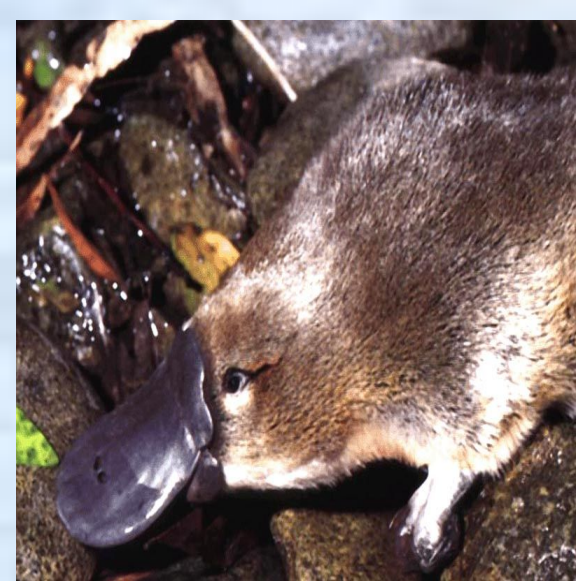

Органический мир Австралии

- 75% видов растений и 95% животных – *Эндемики*.
- В Австралии встречается 162 вида сумчатых.
- Обитают яйцекладущие и выкармливающие молоком организмы.