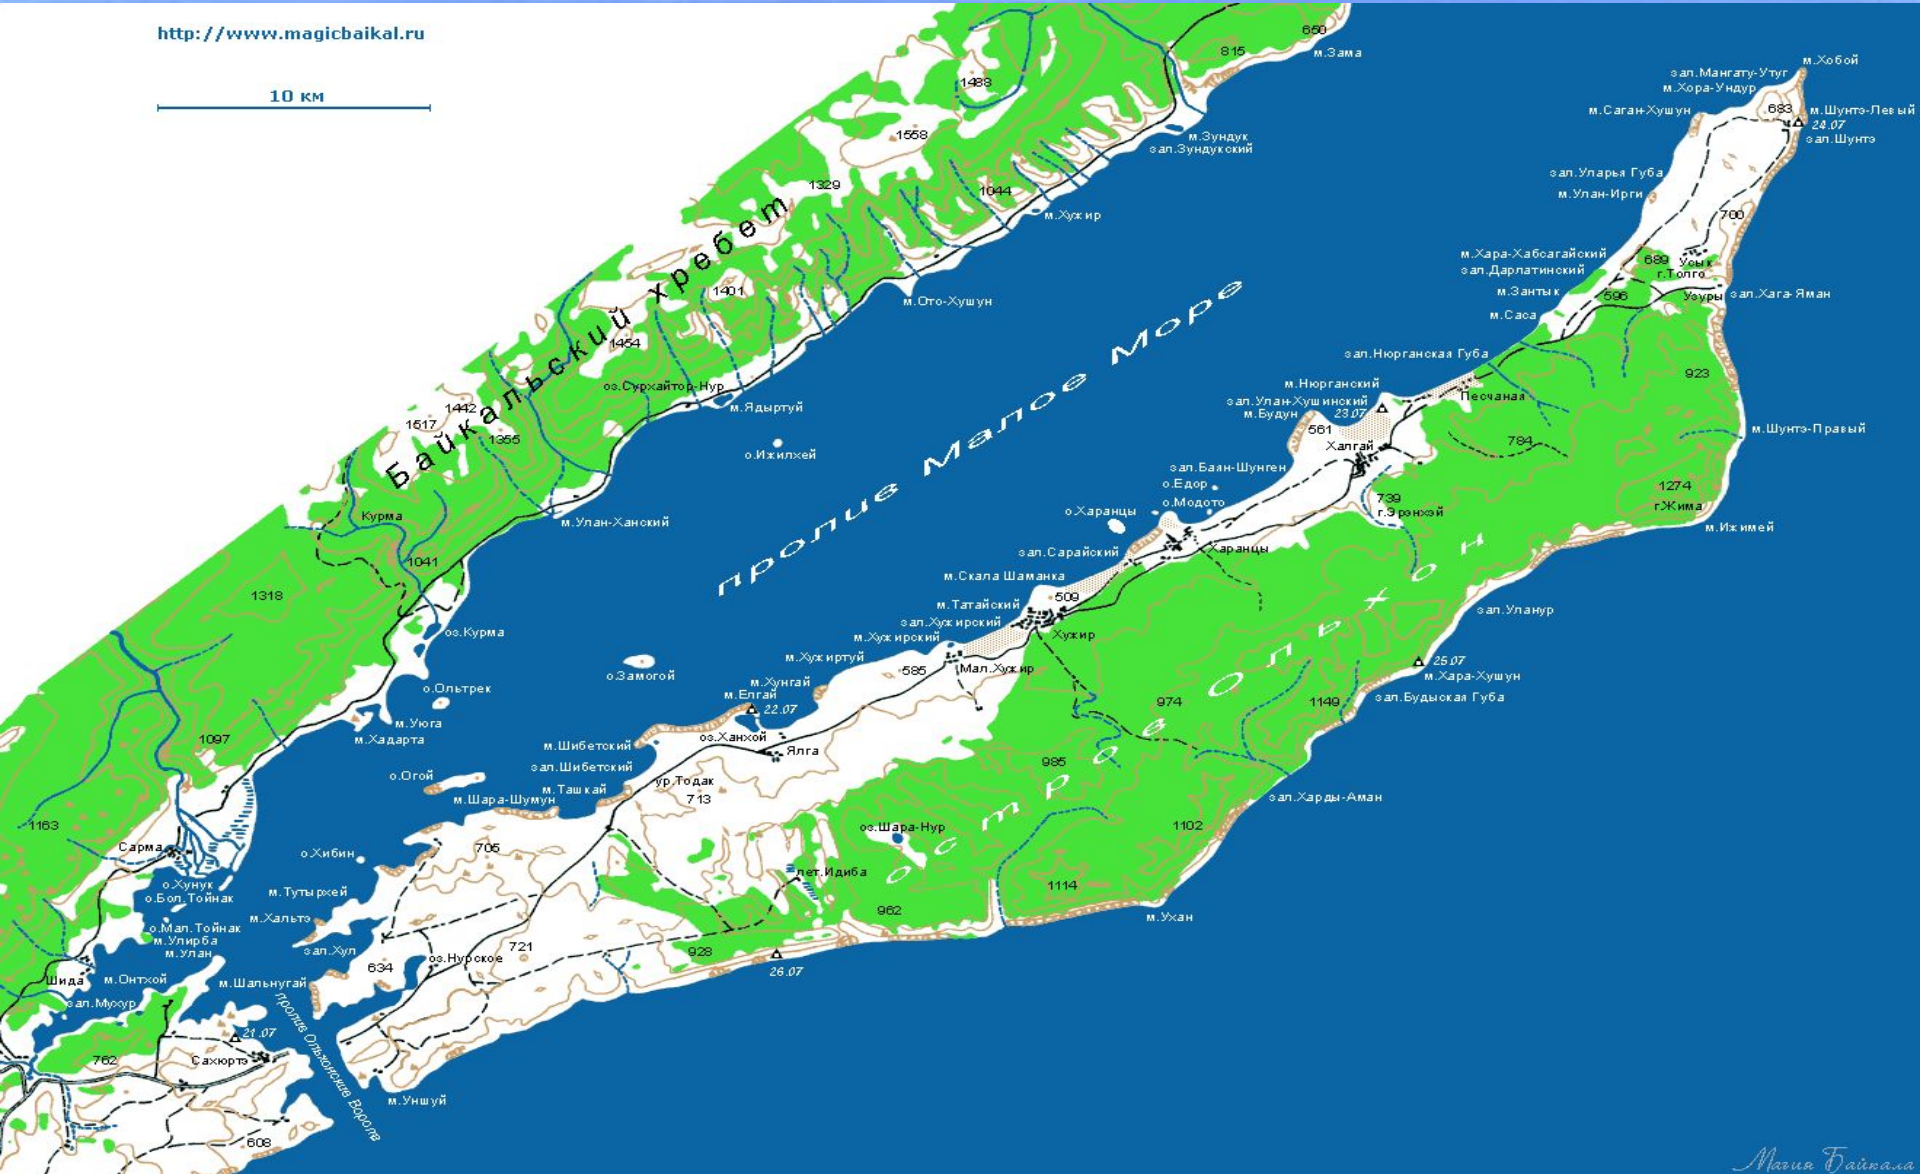

Карта Байкала

Байкал. Вид из космоса.

Спутник над Южным Байкалом

О. Ольхон

<http://www.magicbaikal.ru>

10 км

Ольхон. Вид из космоса.

О.Ольхон

Ольхон

Ольхон

Ольхон

Ольхон

Ольхон

Мыс Бурхан

Мыс Бурхан

Мыс Кобылья Голова

- ① бух. Тутырхей
- ② бух. Хорин-Ирги
- ③ бух. Тангобэр

1 км

Мыс Кобылья Голова