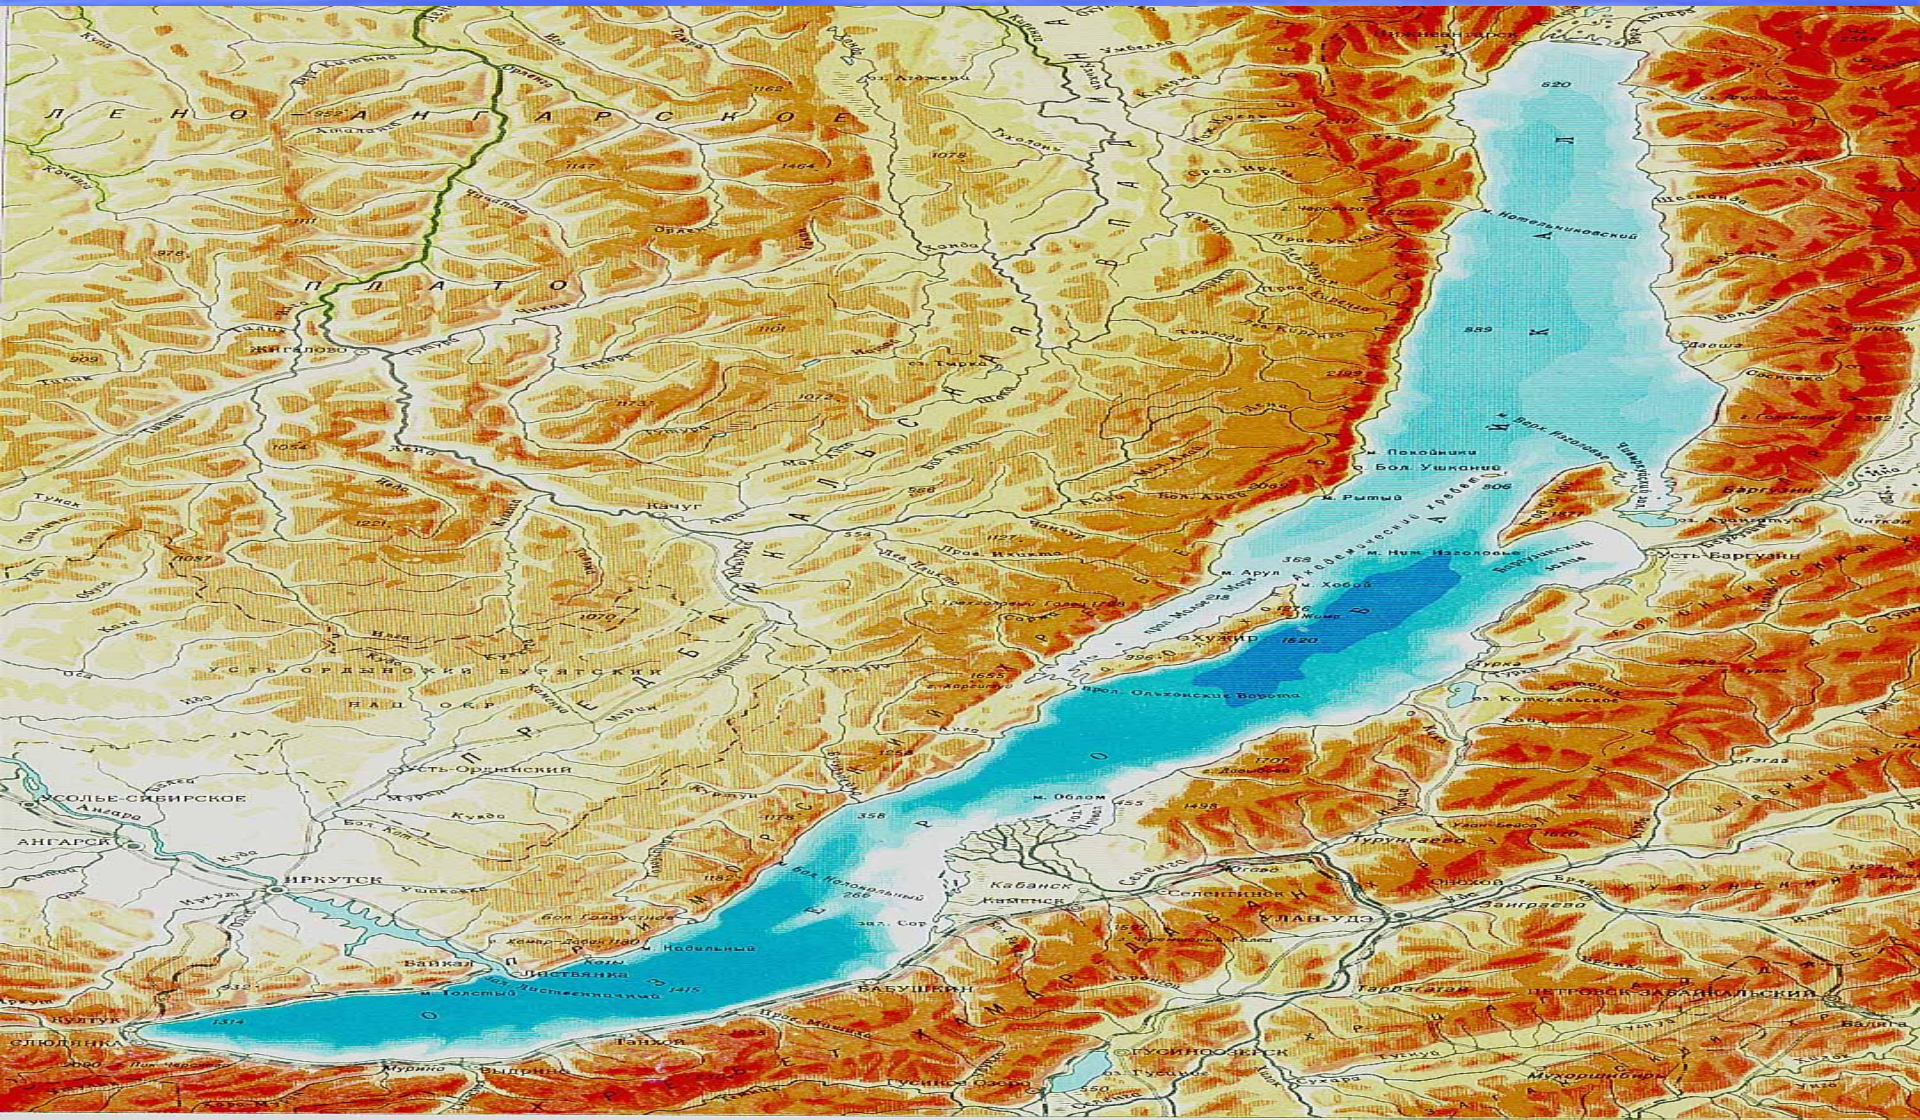

Карта Байкала

Байкал. Вид из космоса.

Спутник над Южным Байкалом

О. Ольхон

<http://www.magicbaikal.ru>

10 км

Ольхон. Вид из космоса.

О.Ольхон

Ольхон

Ольхон

Ольхон

Ольхон

Ольхон

Мыс Бурхан

Мыс Бурхан

Мыс Кобылья Голова

- ① бух. Тутырхей
- ② бух. Хорин-Ирги
- ③ бух. Тангобэр

1 км

Мыс Кобылья Голова