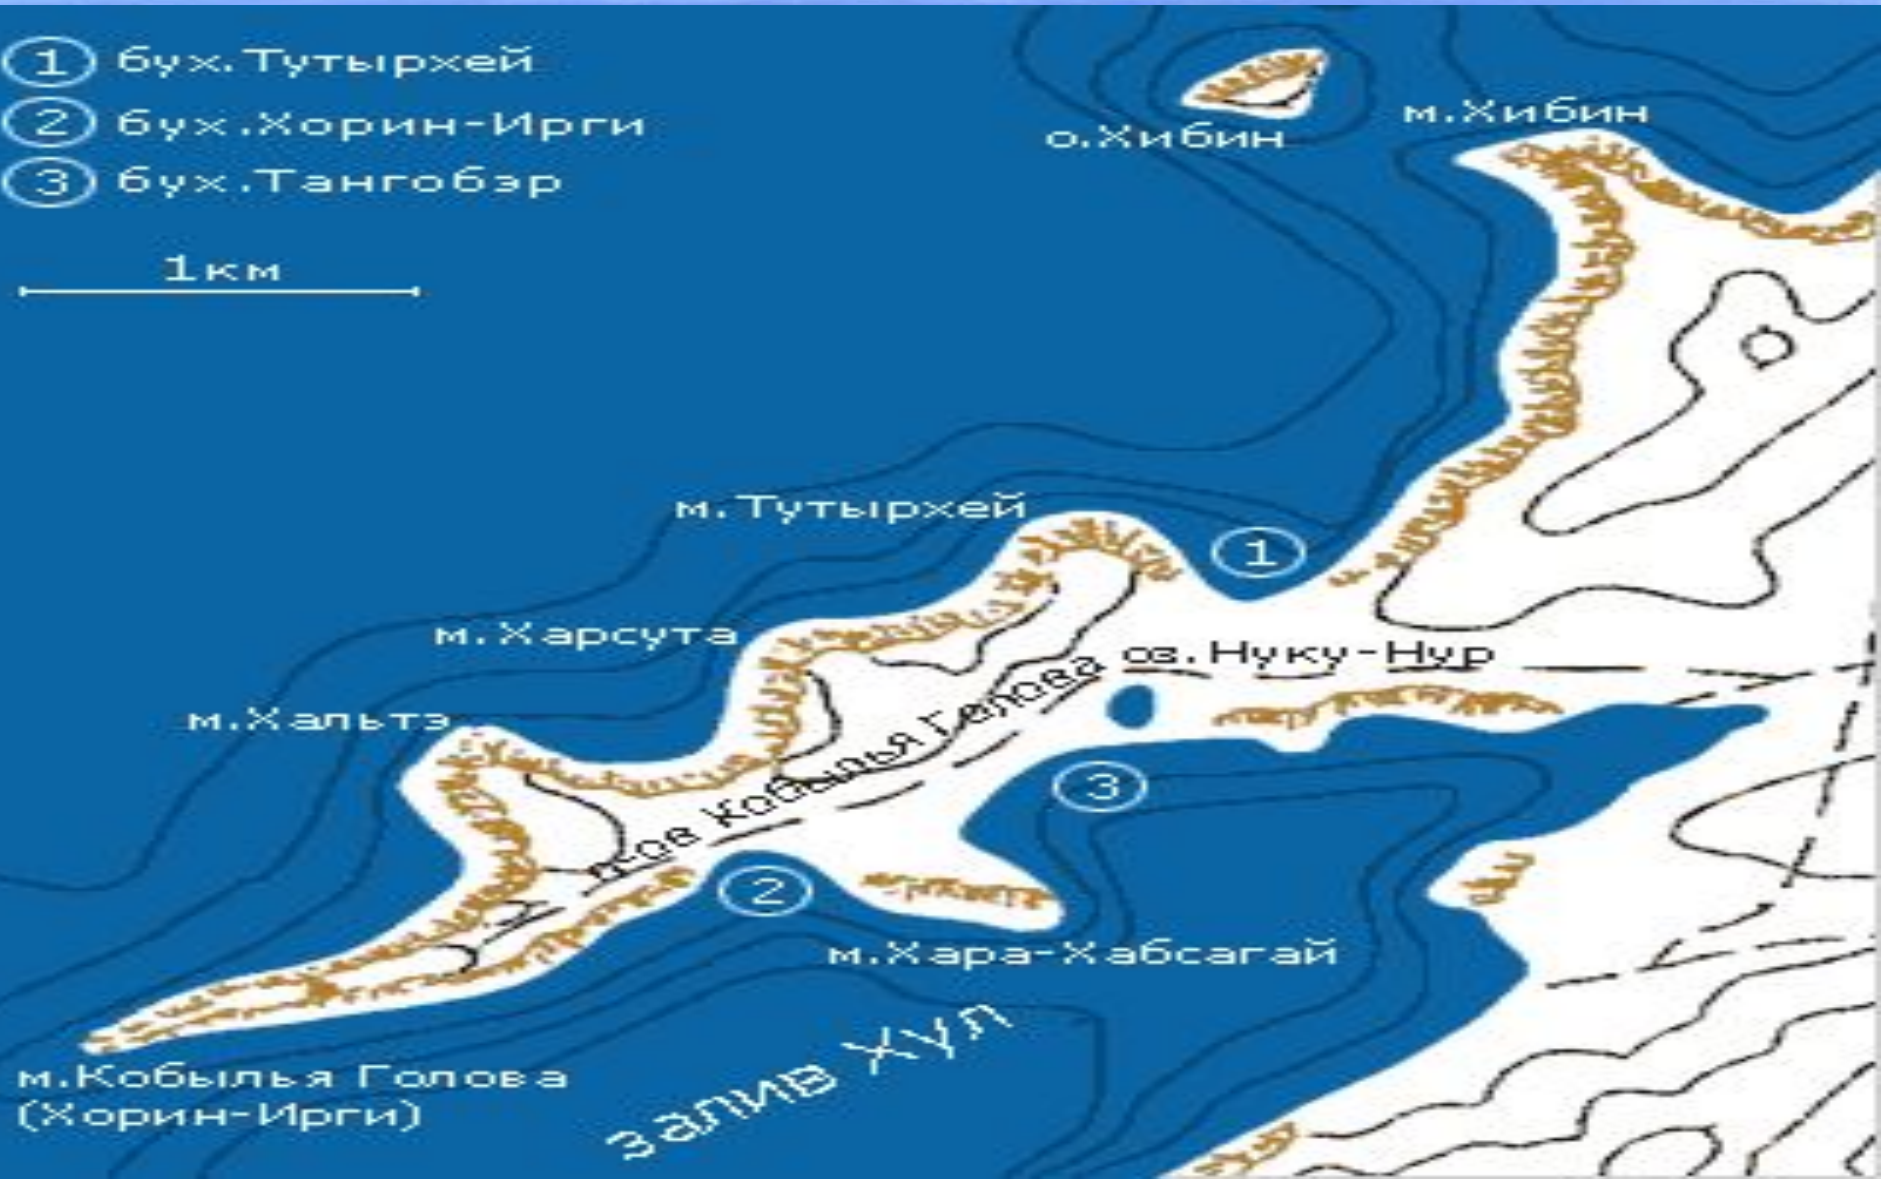

Карта Байкала

Байкал. Вид из космоса.

Спутник над Южным Байкалом

О. Ольхон

<http://www.magicbaikal.ru>

10 км

Ольхон. Вид из космоса.

О.Ольхон

Ольхон

Ольхон

Ольхон

Ольхон

Ольхон

Мыс Бурхан

Мыс Бурхан

Мыс Кобылья Голова

- ① бух. Тутырхей
- ② бух. Хорин-Ирги
- ③ бух. Тангобэр

1 км

Мыс Кобылья Голова