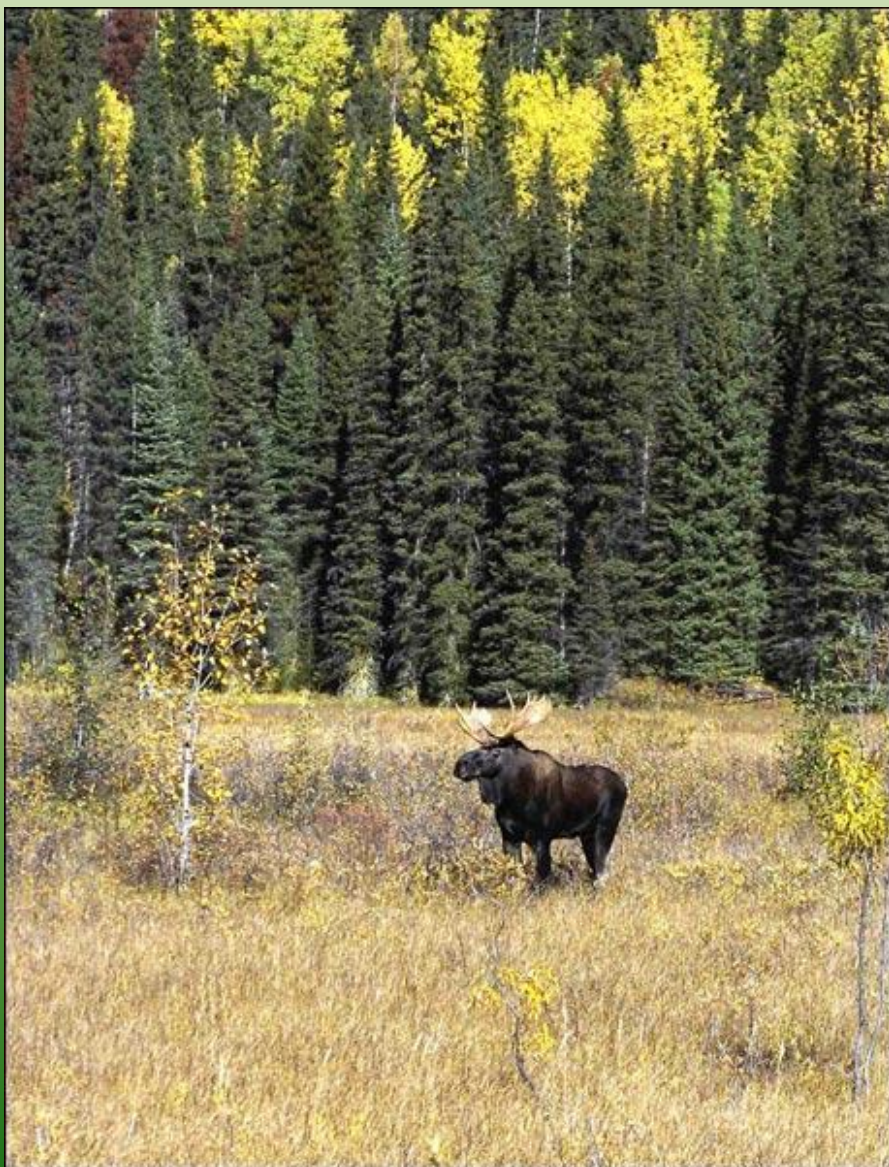

Особо охраняемые природные территории (ООПТ)

Ленинградской области

Лаппова Ю.Л.

Орлан- белохвост

Скопа

Коростель

Малый погоньш

Дубровник

Белка-летяга

Выдра

Вепсский лес

Линдуловская Роща

Мшинское болото

Особо охраняемые природные территории (ООПТ)

Приозерского района

Лаппова Ю.Л.

Озеро Красное

Тосненский водопад