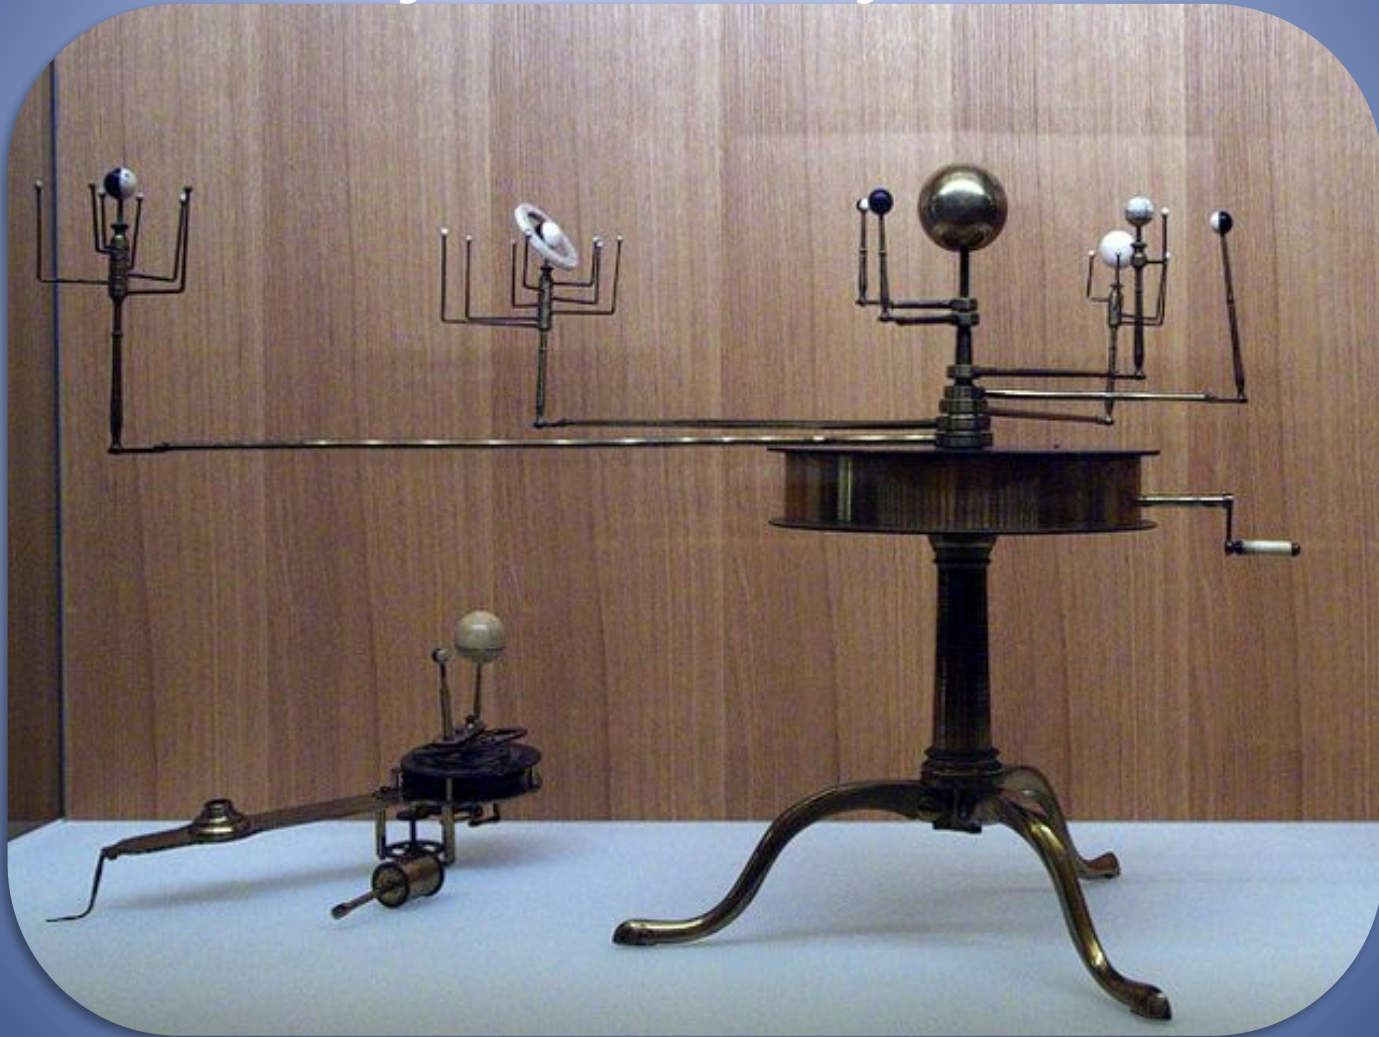

## Самый старый глобус

Глобус (от лат. globus, «шар») — трёхмерная модель Земли или другой планеты, а также модель небесной сферы (небесный глобус). Первый глобус был создан около 150 г. до н. э. Кратесом Малльским. Сам глобус не сохранился, но рисунок остался.

# Самый старый глобус

- Самый старый глобус, который дошёл до нас, был сделан из телячьей кожи, туго натянутой на металлические ребра. На нём отсутствовало полмира. Его изобрёл немецкий учёный Мартин Бехайм в 1492 году.

# Модель Солнечной системы в Музее глобусов

# Один из самых старых глобусов в мире

Ягеллонский глобус  
(лат. Globus  
Jagellonicus) — один  
из старейших в  
мире глобусов и,  
возможно, самый  
старый, на который  
нанесены  
очертания  
Америки.  
Датируется  
приблизительно  
1510 ГОДОМ