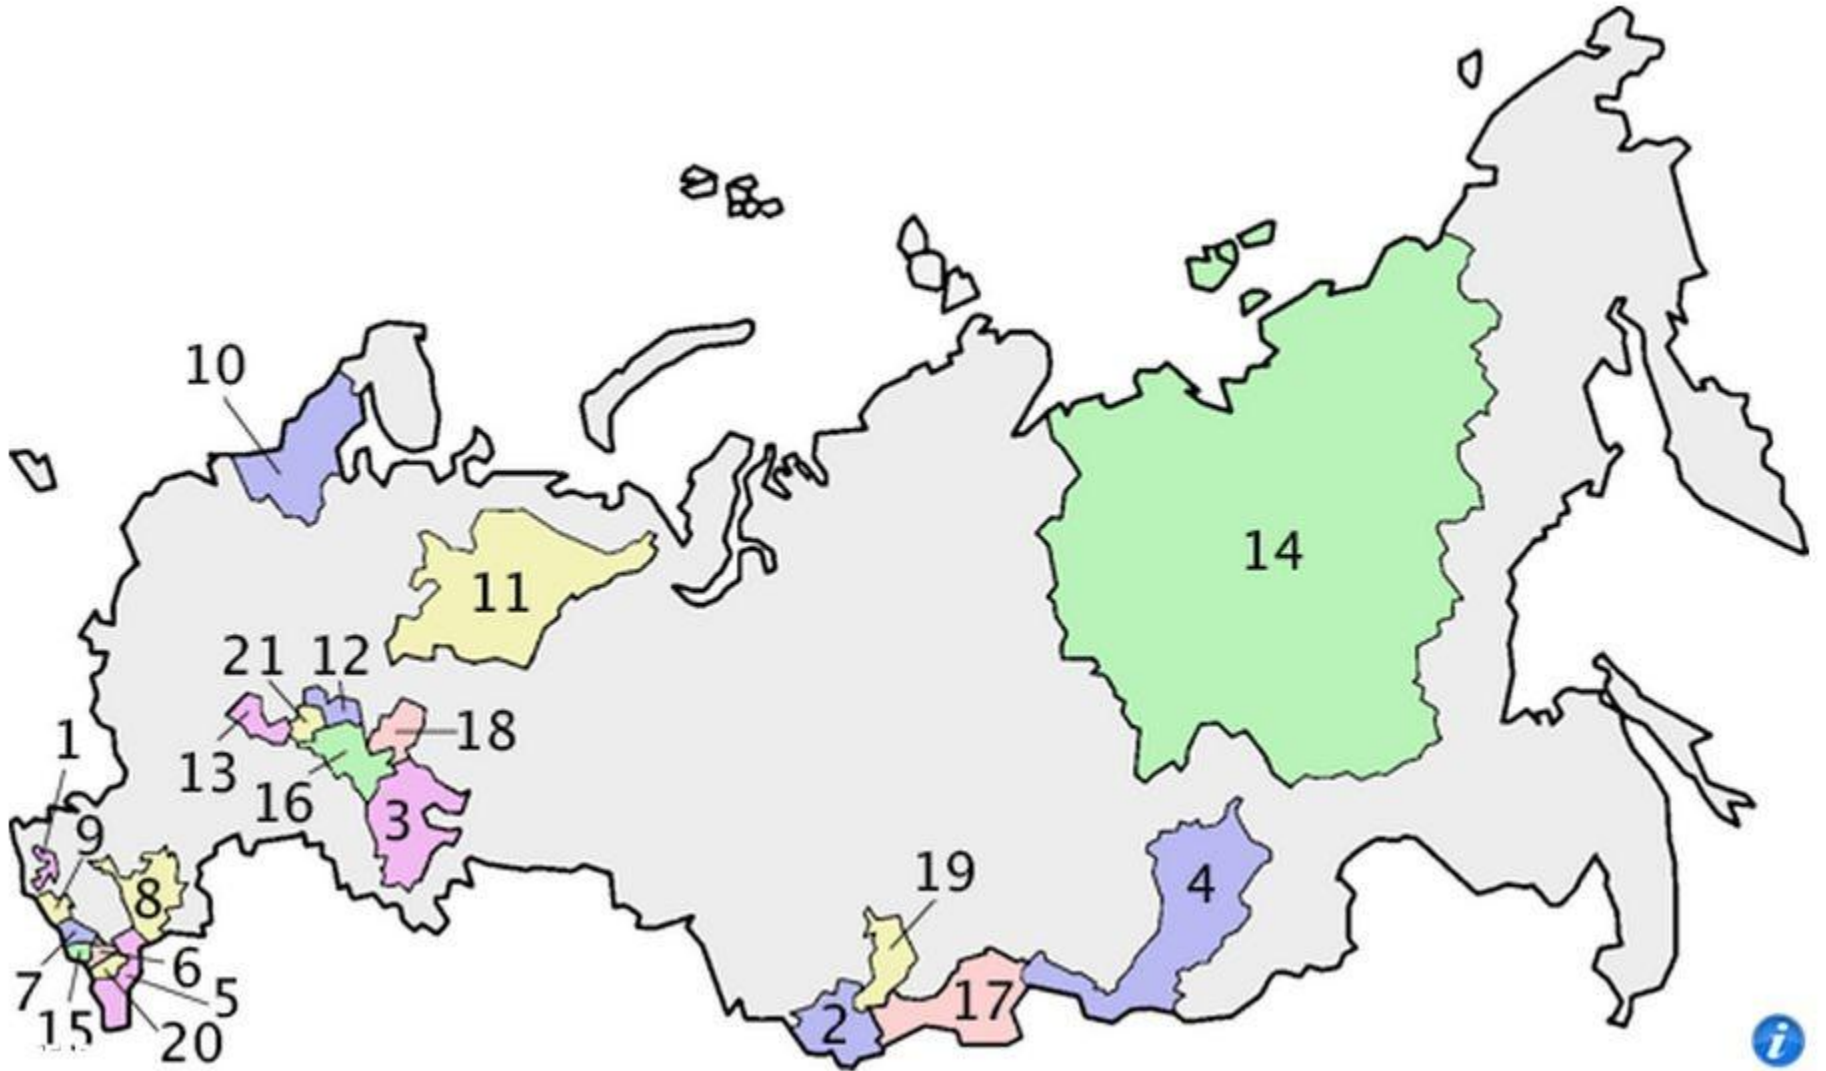

# Определяем протяженность области

- Север-юг: 660 км
- Запад-восток: 560 км

# Субъекты РФ (83) - территориальные образования

## *1. Национальные*

- Республики 21
- Автономная область 1
- Автономные округа 10

# Республики

- 1 Адыгея (Майкоп)
- 2. Республика Алтай (Горно-Алтайск)
- 3. Башкортостан (Уфа)
- 4. Бурятия (Улан-Удэ)
- 5. Дагестан (Махачкала)
- 6. Ингушетия (Магас)
- 7. Кабардино-Балкария (Нальчик)
- 8. Калмыкия (Элиста)
- 9. Карачаево-Черкесия (Черкесск)
- 10. Карелия (Петрозаводск)
- 11. Коми (Сыктывкар)
- 12. Марий Эл (Йошкар-Ола)
- 13. Мордовия (Саранск)
- 14. Саха (Якутия) (Якутск)
- 15. Северная Осетия — Алания (Владикавказ)
- 16. Татарстан (Казань)
- 17. Тыва (Кызыл)
- 18. Удмуртия (Ижевск)
- 19. Хакасия (Абакан)
- 20. Чечня (Грозный)
- 21. Чувашия (Чебоксары)