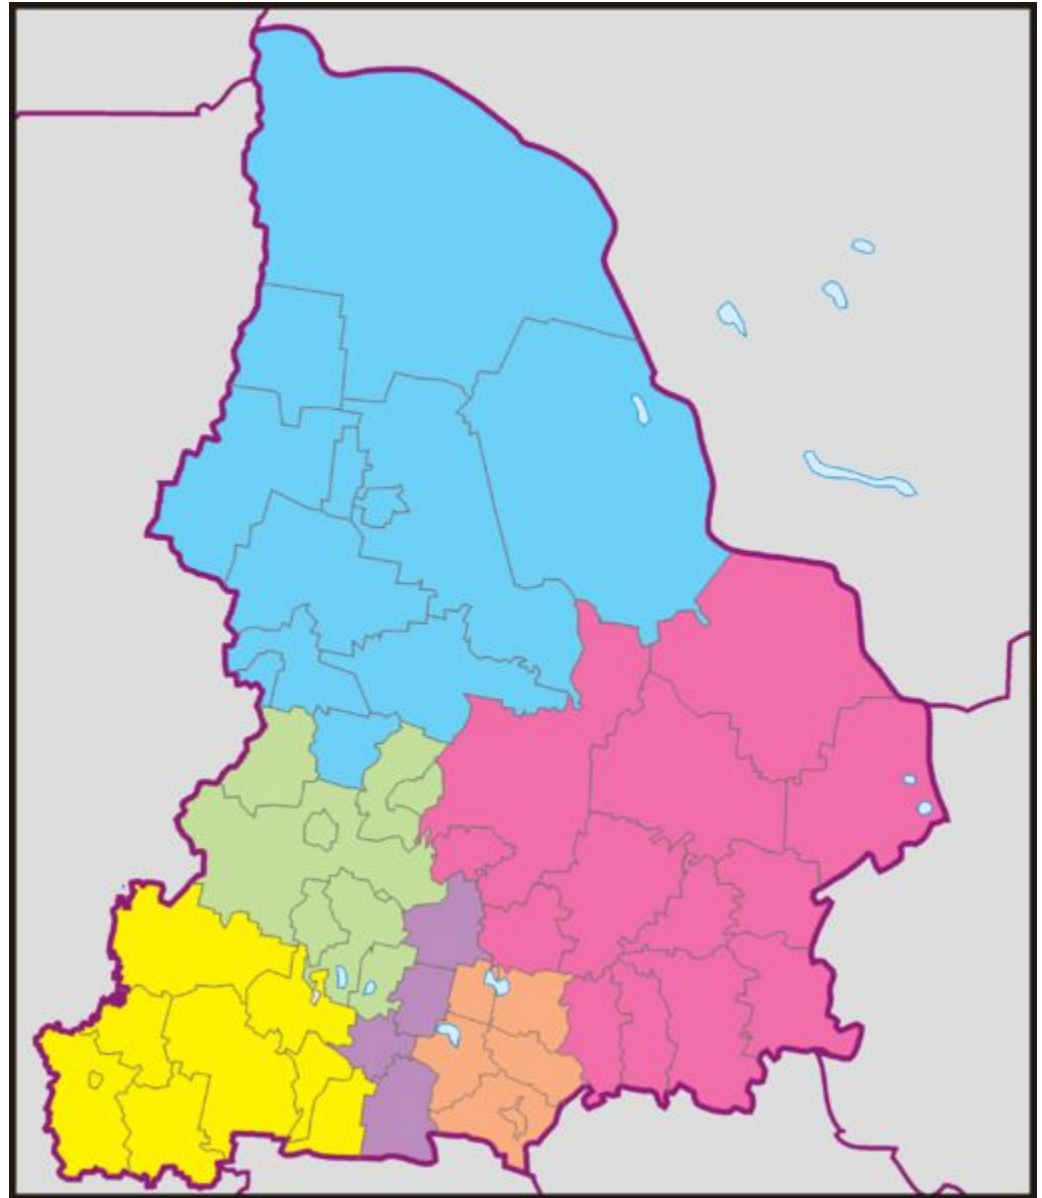

# Свердловская область

-

субъект России

# Административно территориальное устройство (АТУ) области

• 56  
административных  
единиц

Административная карта Свердловской области

# Управленческие округа

- Северный
- Горнозаводской
- Восточный
- Западный
- Южный

# Республики

- 1 Адыгея (Майкоп)
- 2. Республика Алтай (Горно-Алтайск)
- 3. Башкортостан (Уфа)
- 4. Бурятия (Улан-Удэ)
- 5. Дагестан (Махачкала)
- 6. Ингушетия (Магас)
- 7. Кабардино-Балкария (Нальчик)
- 8. Калмыкия (Элиста)
- 9. Карачаево-Черкесия (Черкесск)
- 10. Карелия (Петрозаводск)
- 11. Коми (Сыктывкар)
- 12. Марий Эл (Йошкар-Ола)
- 13. Мордовия (Саранск)
- 14. Саха (Якутия) (Якутск)
- 15. Северная Осетия — Алания (Владикавказ)
- 16. Татарстан (Казань)
- 17. Тыва (Кызыл)
- 18. Удмуртия (Ижевск)
- 19. Хакасия (Абакан)
- 20. Чечня (Грозный)
- 21. Чувашия (Чебоксары)