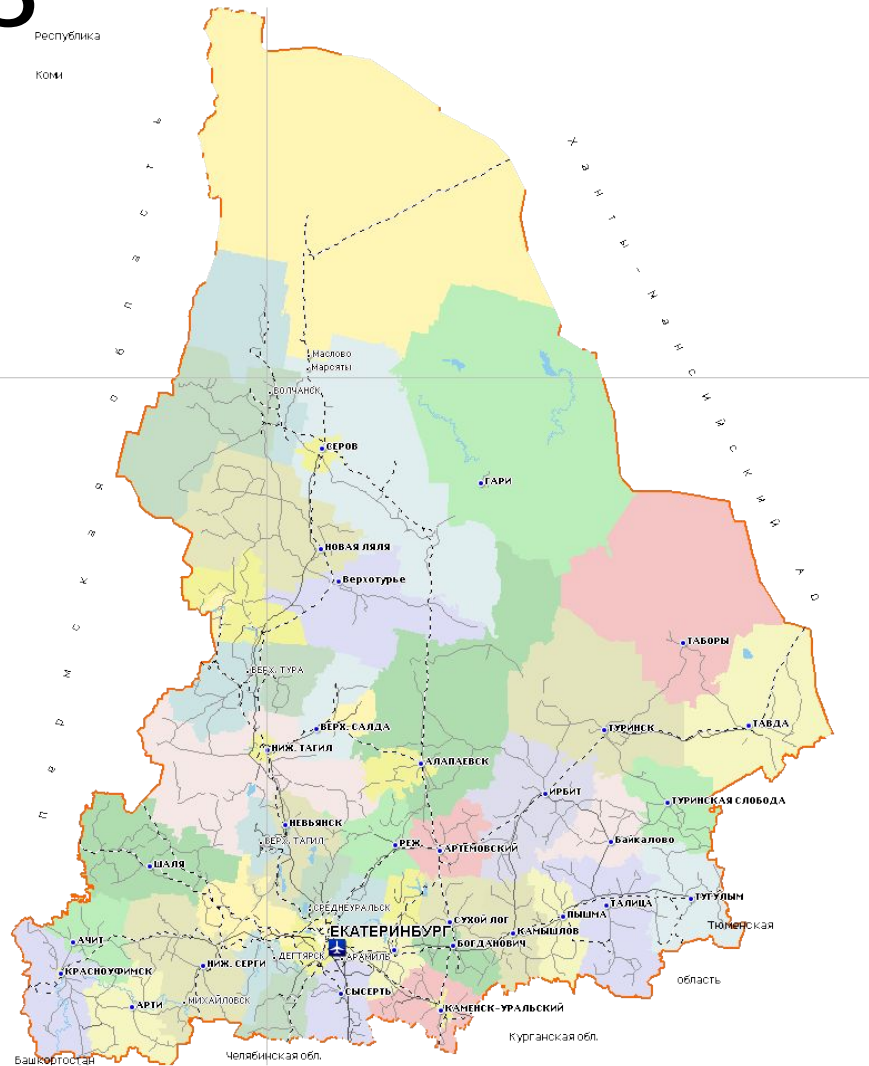

# Административно территориальное устройство (АТУ) области

• 56  
административных  
единиц

Административная карта Свердловской области

# Управленческие округа

- Северный
- Горнозаводской
- Восточный
- Западный
- Южный

# Границы области

# Республики

- 1 Адыгея (Майкоп)
- 2. Республика Алтай (Горно-Алтайск)
- 3. Башкортостан (Уфа)
- 4. Бурятия (Улан-Удэ)
- 5. Дагестан (Махачкала)
- 6. Ингушетия (Магас)
- 7. Кабардино-Балкария (Нальчик)
- 8. Калмыкия (Элиста)
- 9. Карачаево-Черкесия (Черкесск)
- 10. Карелия (Петрозаводск)
- 11. Коми (Сыктывкар)
- 12. Марий Эл (Йошкар-Ола)
- 13. Мордовия (Саранск)
- 14. Саха (Якутия) (Якутск)
- 15. Северная Осетия — Алания (Владикавказ)
- 16. Татарстан (Казань)
- 17. Тыва (Кызыл)
- 18. Удмуртия (Ижевск)
- 19. Хакасия (Абакан)
- 20. Чечня (Грозный)
- 21. Чувашия (Чебоксары)