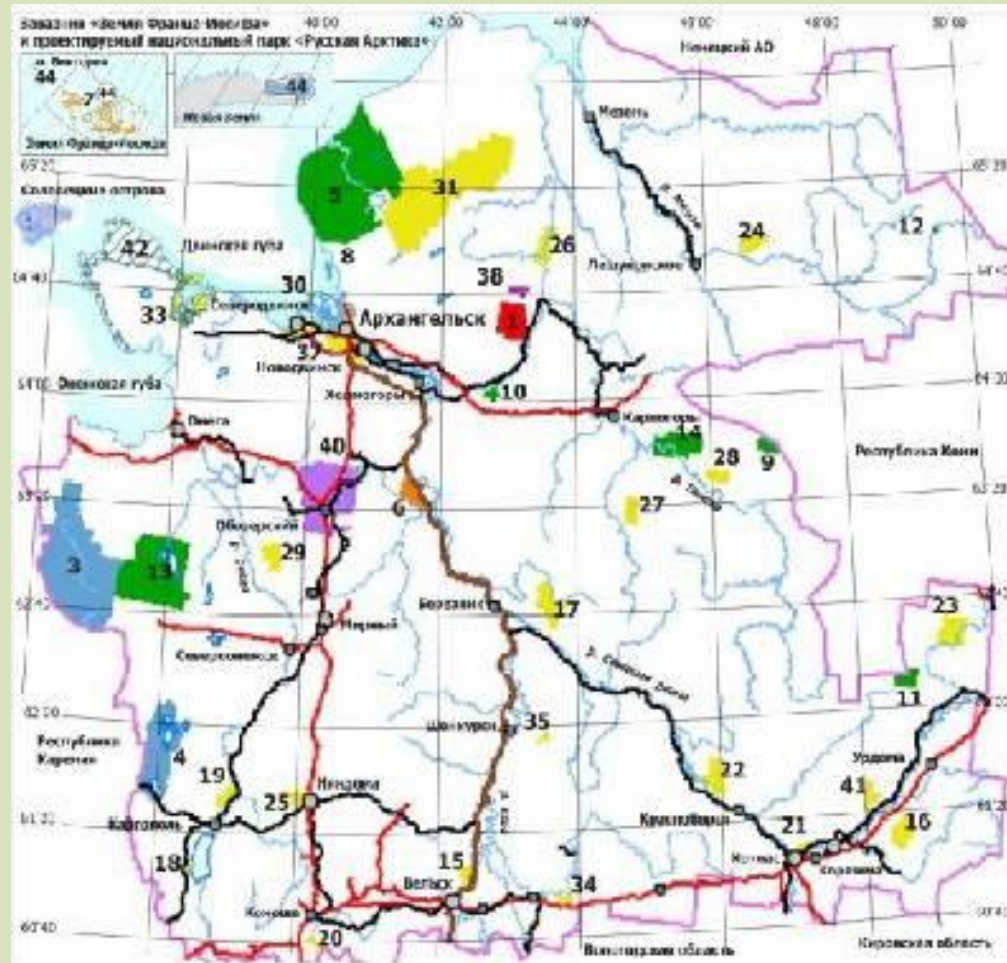

В Архангельской области

- 1 заповедник (Пинежский)
- 2 национальных парка (Кенозерский и Водлозерский)
- 2 федеральных заказника (Сийский и Земля Франца-Иосифа)
- 32 природных заказника регионального значения
- 67 памятника природы
- 12 санаториев
- 1 дендрологический сад

Карта ООПТ Архангельской области

Пинежский заповедник

Беломорский биологический заказник

Белощекая казарка

Геологический заказник «Железные ворота»

Photo by Maxim Maltov

Кукша

Арктоус альпийский