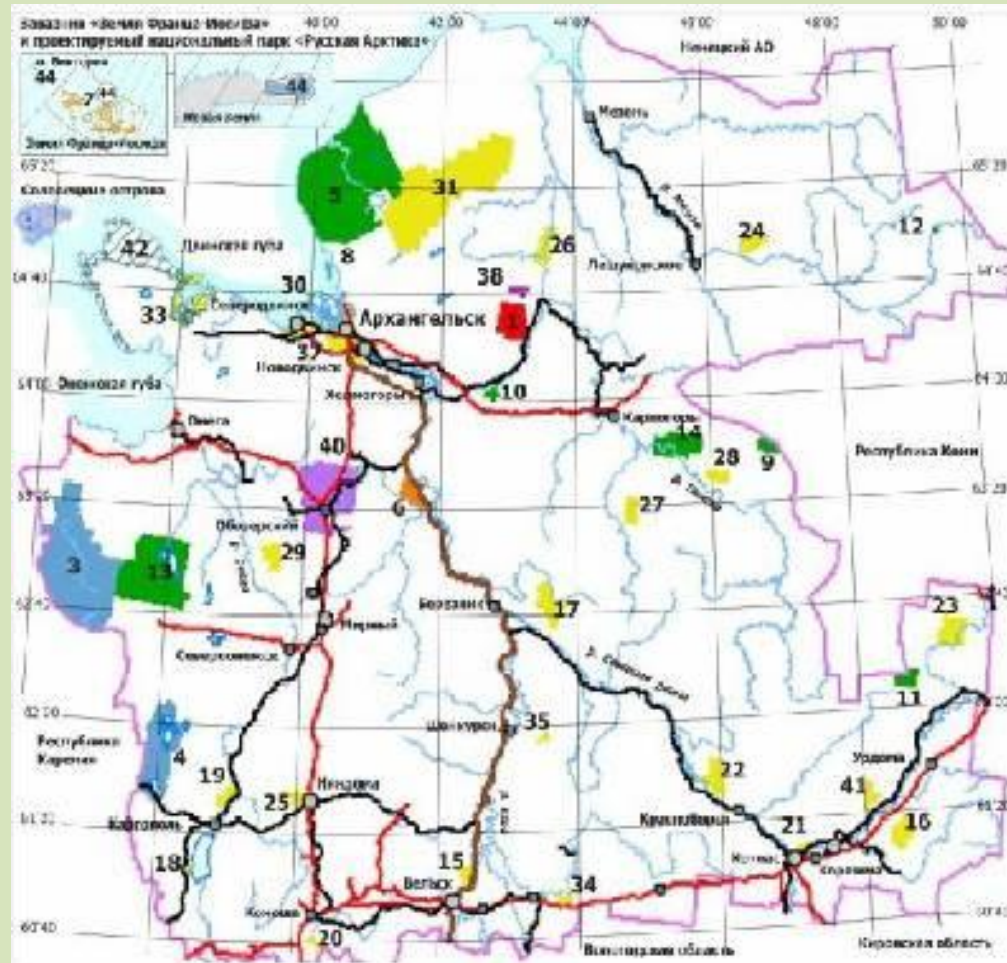

В Архангельской области

- 1 заповедник (Пинежский)
- 2 национальных парка (Кенозерский и Водлозерский)
- 2 федеральных заказника (Сийский и Земля Франца-Иосифа)
- 32 природных заказника регионального значения
- 67 памятника природы
- 12 санаториев
- 1 дендрологический сад

Карта ООПТ Архангельской области

Пинежский заповедник

Беломорский биологический заказник

Белошекая казарка

Геологический заказник «Железные ворота»

Photo by Maxim Maltov

Кукша

Арктоус альпийский

**АРХАНГЕЛЬСКОЙ
ОБЛАСТИ**

- 5 видов грибов
- 10 видов
лишайников
- 46 видов мхов
- 90 видов
сосудистых
растений
- 52 вида
животных

Заготовка леса

Пожары

Геологоразведка и добыча алмазов

Карьер

Хвостохранилище