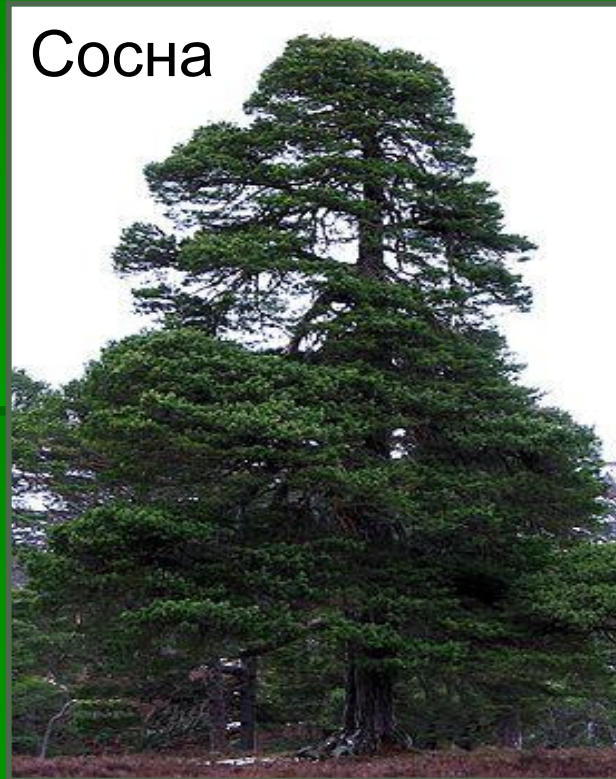

Хвойные деревья смешанных лесов

Сосна